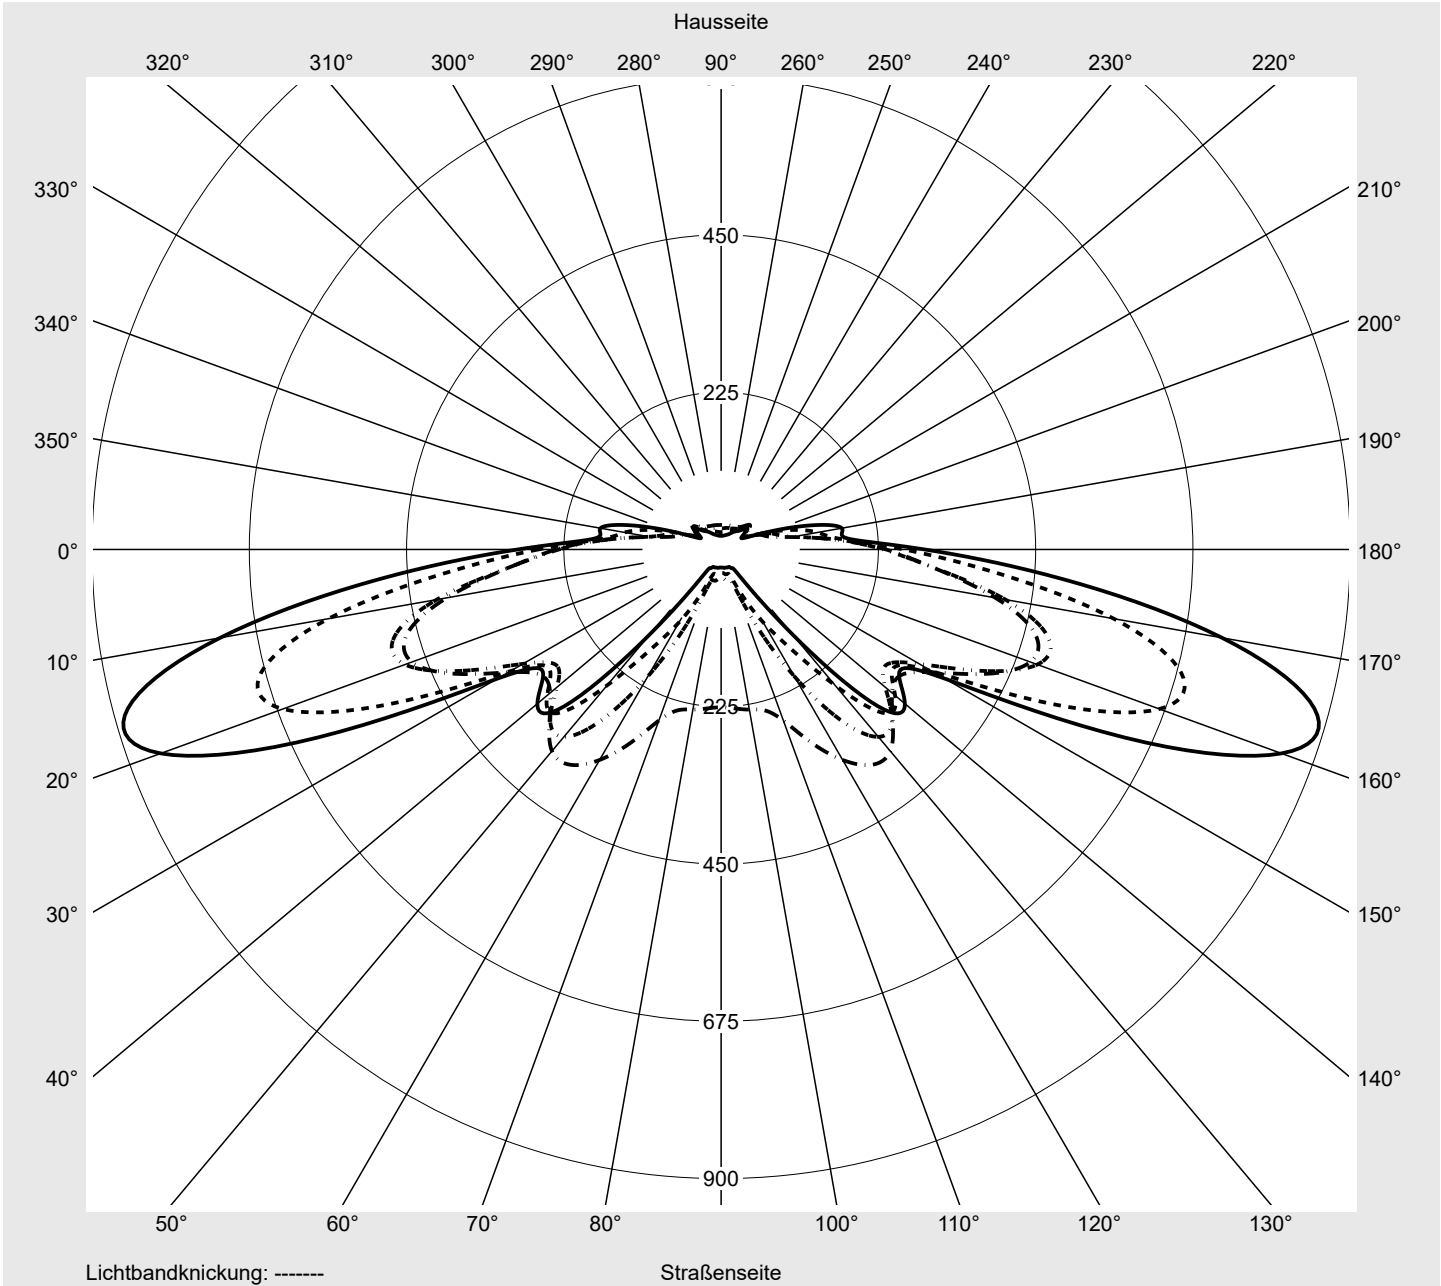

Lichttechnischer Prüfbefund

Familie
Streetlight 21 micro easy LED

Bestell-Nr.: 5XE5U67N08DB
EAN: 4058352995334

LP-Nummer
59536_89

Ausführung Mastansatz- / Mastaufsatzmontage, NEMA 7 pin (DALI)
Optik direkt, asymmetrisch breit strahlend P080001
Abdeckung Einscheibensicherheitsglas (ESG)
Bestückung LED 2700 K | CRI ≥ 70
Betriebsgerät EVG-DALI Plus
Bemessungswerte Nettolichtstrom = 4520 lm
Systemleistung = 39.1 W
Lichtausbeute = 115.6 lm/W

Leuchtenbetriebswirkungsgrade

Eta	100.0%
Eta 0° - 90°	100.0%
Eta 90° - 180°	0.0%

Lichtstärkeklasse nach EN13201-2

Klasse:	G3
Imax 70°	878.7
Imax 80°	57.3
Imax 90°	0.0
Imax >90°	0.0
Imax >95°	0.0

Messbedingungen

DIN EN 13032 und DIN 5032

Lichttechnischer Prüfbefund

Familie Streetlight 21 micro easy LED	Bestell-Nr.: 5XE5U67N08DB EAN: 4058352995334	LP-Nummer 59536_89
---	---	------------------------------

Kegelmantelkurven in cd/klm **KMK 70°** **KMK 67,5°** **KMK 65°** **KMK 62,5°** **siteco**