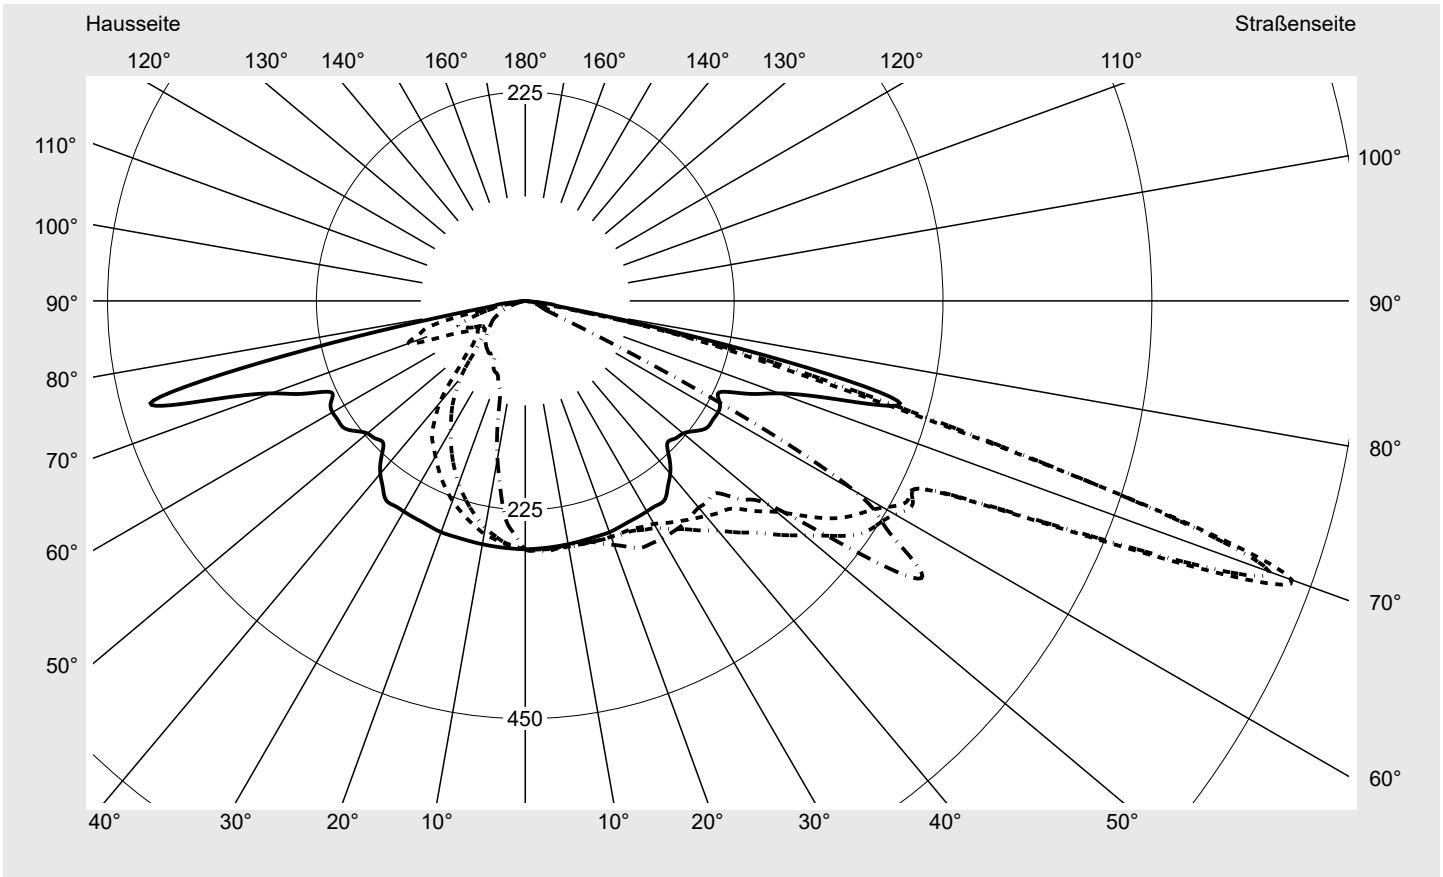

Lichttechnischer Prüfbefund

Familie
Streetlight 21 mini easy LED

Bestell-Nr.: 5XE6U27N08GB
EAN: 4058352995419

LP-Nummer
59536_92

Ausführung	Mastansatz- / Mastaufsatzmontage, NEMA 7 pin (DALI)
Optik	direkt, asymmetrisch breit strahlend P080001
Abdeckung	Einscheibensicherheitsglas (ESG)
Bestückung	LED 2200 K CRI ≥ 70
Betriebsgerät	EVG-DALI Plus
Bemessungswerte	Nettolichtstrom = 4960 lm Systemleistung = 40.4 W Lichtausbeute = 122.8 lm/W

Seriendokumentation
18.01.2024

siteco

Lichtstärke in cd/klm

C180-0

C195-15

C200-20

C270-90

Imax: 879 cd/klm

Leuchtenbetriebswirkungsgrade

Eta	100.0%
Eta 0° - 90°	100.0%
Eta 90° - 180°	0.0%

Lichtstärkeklasse nach EN13201-2

Klasse:	G3
Imax 70°	878.7
Imax 80°	57.3
Imax 90°	0.0
Imax >90°	0.0
Imax >95°	0.0

Messbedingungen

DIN EN 13032 und DIN 5032

Lichttechnischer Prüfbefund

Familie Streetlight 21 mini easy LED	Bestell-Nr.: 5XE6U27N08GB EAN: 4058352995419	LP-Nummer 59536_92
--	---	------------------------------

Kegelmantelkurven in cd/klm **KMK 70°** **KMK 67,5°** **KMK 65°** **KMK 62,5°**