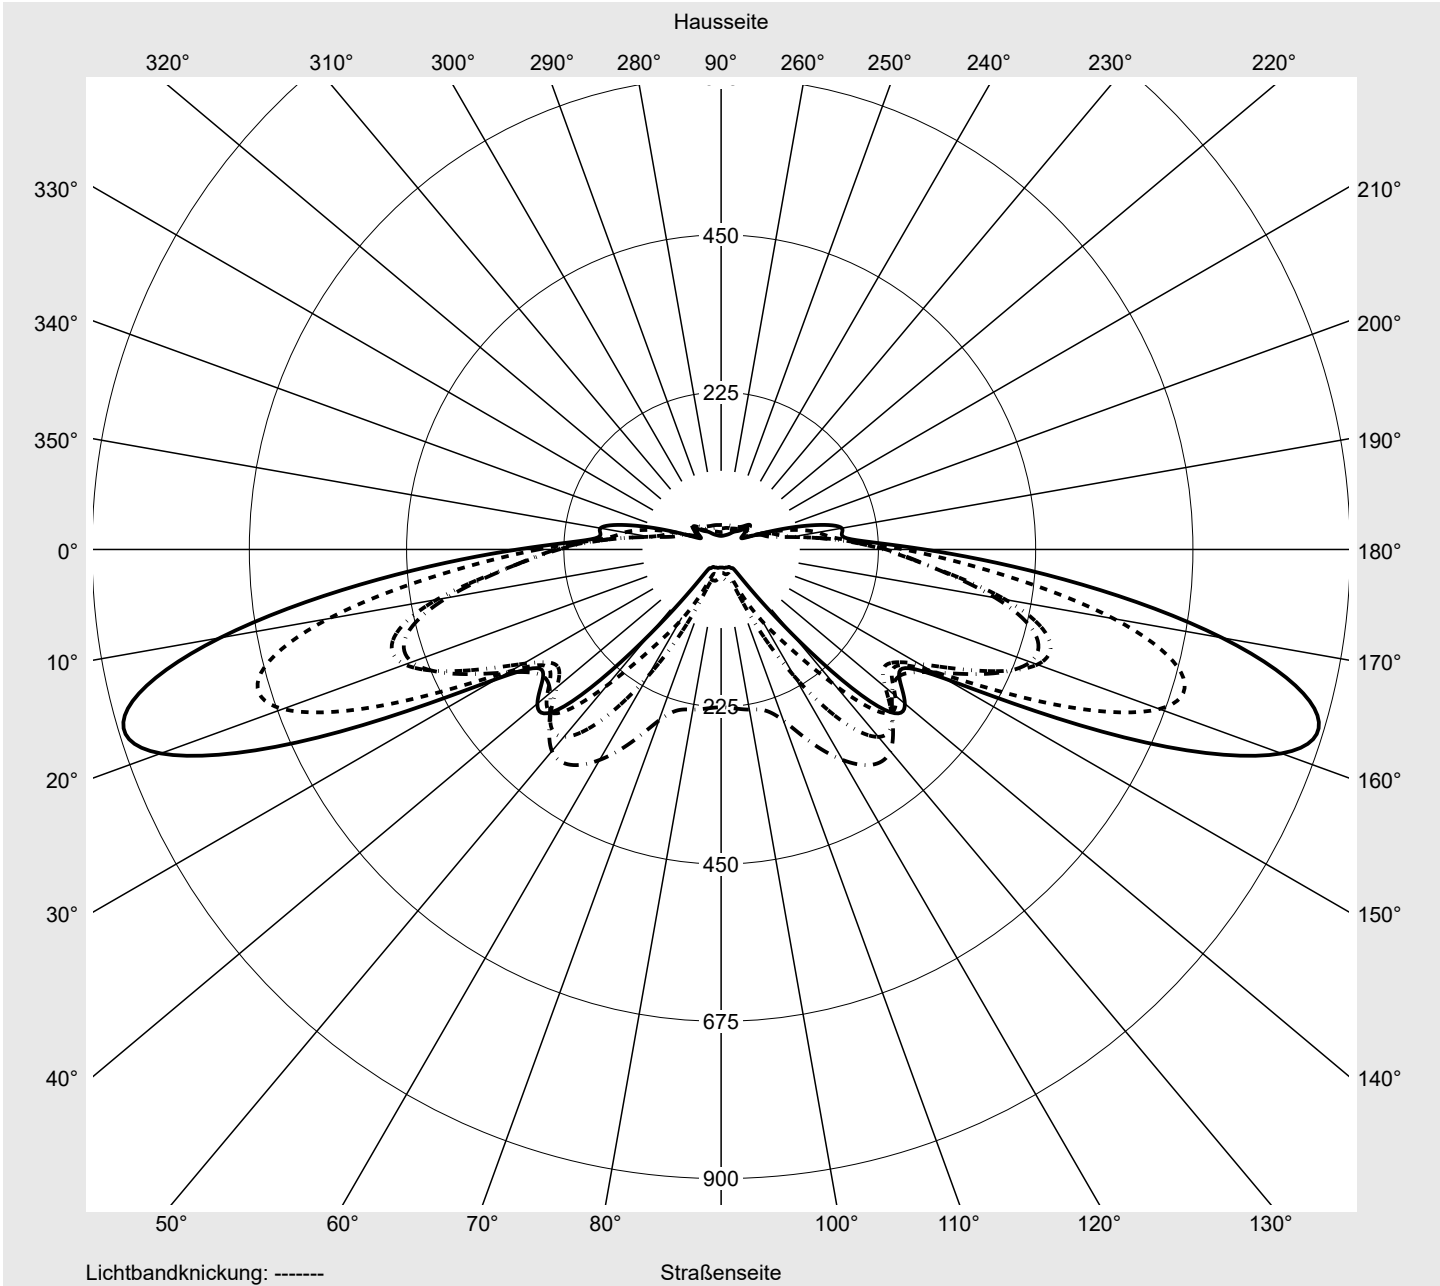

Lichttechnischer Prüfbefund

Familie
Streetlight 21 mini easy LED

Bestell-Nr.: 5XE6U27N08GB
EAN: 4058352995419

LP-Nummer
59536_92

Ausführung	Mastansatz- / Mastaufsatzmontage, NEMA 7 pin (DALI)
Optik	direkt, asymmetrisch breit strahlend P080001
Abdeckung	Einscheibensicherheitsglas (ESG)
Bestückung	LED 2200 K CRI ≥ 70
Betriebsgerät	EVG-DALI Plus
Bemessungswerte	Nettolichtstrom = 4960 lm Systemleistung = 40.4 W Lichtausbeute = 122.8 lm/W

Leuchtenbetriebswirkungsgrade

Eta	100.0%
Eta 0° - 90°	100.0%
Eta 90° - 180°	0.0%

Lichtstärkeklasse nach EN13201-2

Klasse:	G3
Imax 70°	878.7
Imax 80°	57.3
Imax 90°	0.0
Imax >90°	0.0
Imax >95°	0.0

Messbedingungen

DIN EN 13032 und DIN 5032

Lichttechnischer Prüfbefund

Familie Streetlight 21 mini easy LED	Bestell-Nr.: 5XE6U27N08GB EAN: 4058352995419	LP-Nummer 59536_92
--	---	------------------------------

Kegelmantelkurven in cd/klm **KMK 70°** **KMK 67,5°** **KMK 65°** **KMK 62,5°**