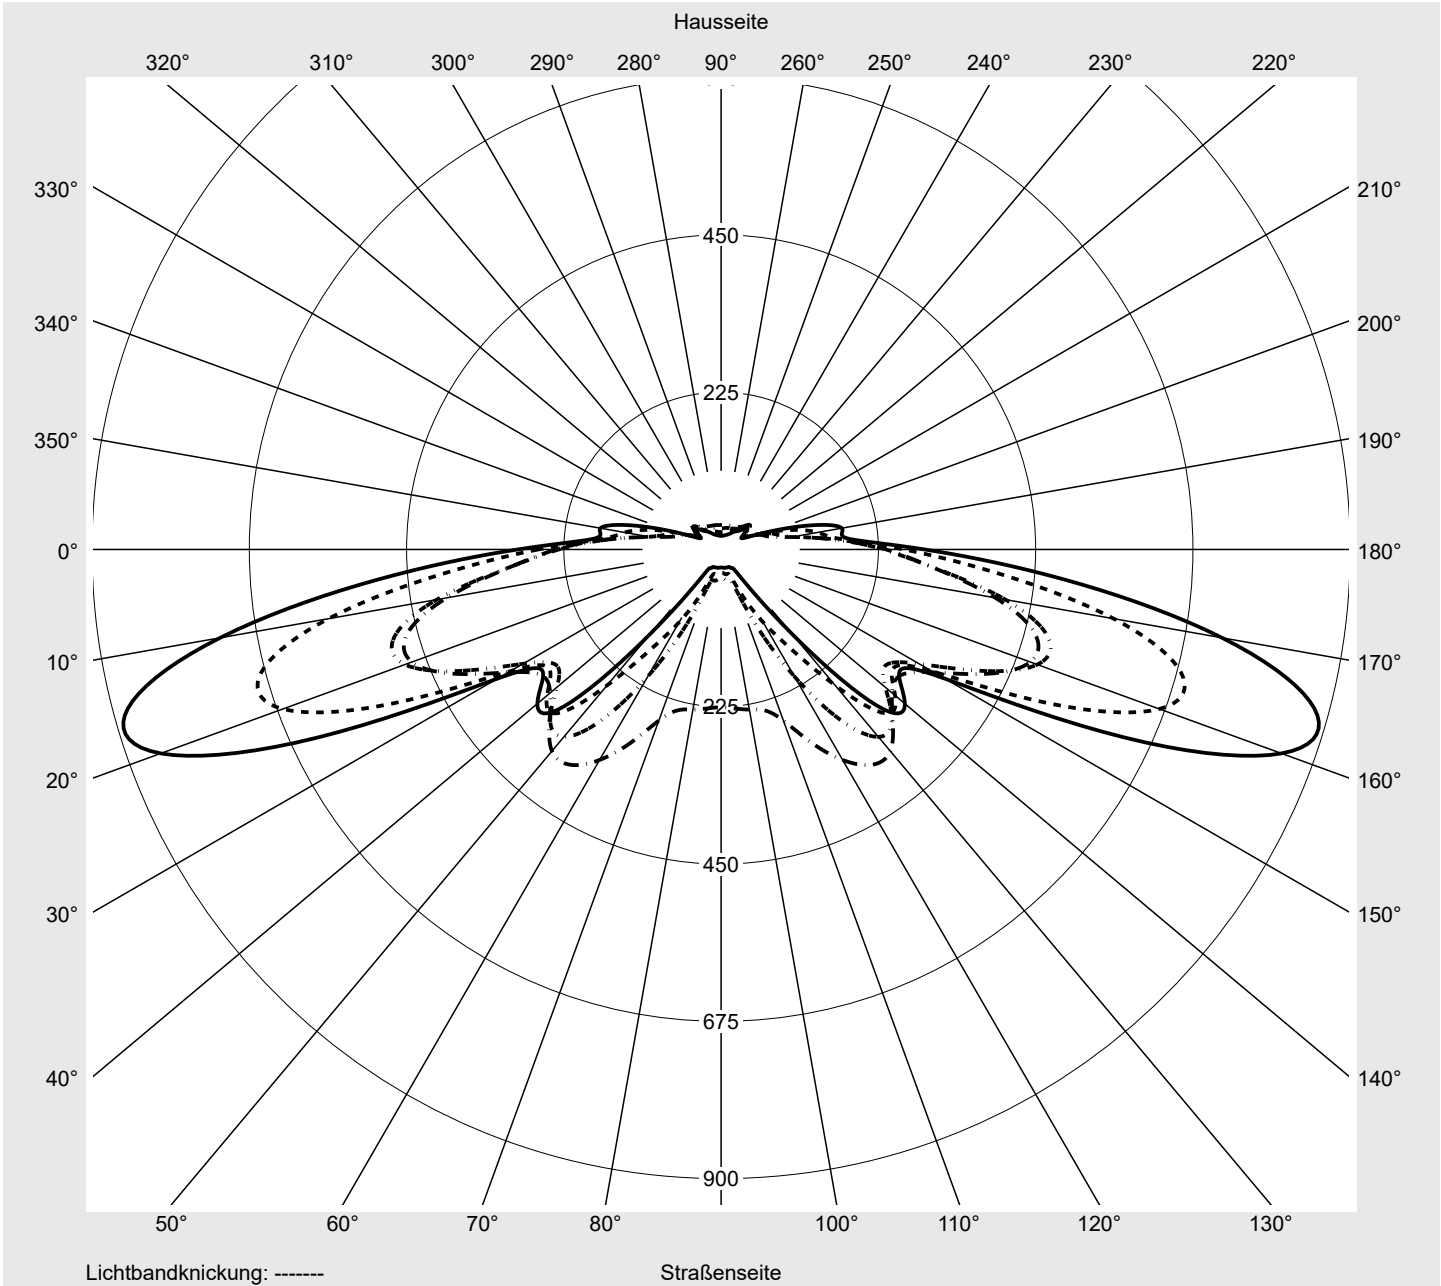

Lichttechnischer Prüfbefund

Familie
Streetlight 21 mini easy LED

Bestell-Nr.: 5XE6U27N08HB
EAN: 4058352995426

LP-Nummer
59536_93

Ausführung Mastansatz- / Mastaufsatzmontage, NEMA 7 pin (DALI)
Optik direkt, asymmetrisch breit strahlend P080001
Abdeckung Einscheibensicherheitsglas (ESG)
Bestückung LED 2200 K | CRI ≥ 70
Betriebsgerät EVG-DALI Plus
Bemessungswerte Nettolichtstrom = 7550 lm
 Systemleistung = 66.0 W
 Lichtausbeute = 114.4 lm/W

Leuchtenbetriebswirkungsgrade

Eta 100.0%
 Eta 0° - 90° 100.0%
 Eta 90° - 180° 0.0%

Lichtstärkeklasse nach EN13201-2

Klasse: G3
 Imax 70° 878.7
 Imax 80° 57.3
 Imax 90° 0.0
 Imax >90° 0.0
 Imax >95° 0.0

Messbedingungen

DIN EN 13032 und DIN 5032

Lichttechnischer Prüfbefund

Familie Streetlight 21 mini easy LED	Bestell-Nr.: 5XE6U27N08HB EAN: 4058352995426	LP-Nummer 59536_93
--	---	------------------------------

Kegelmantelkurven in cd/klm **KMK 70°** **KMK 67,5°** **KMK 65°** **KMK 62,5°**