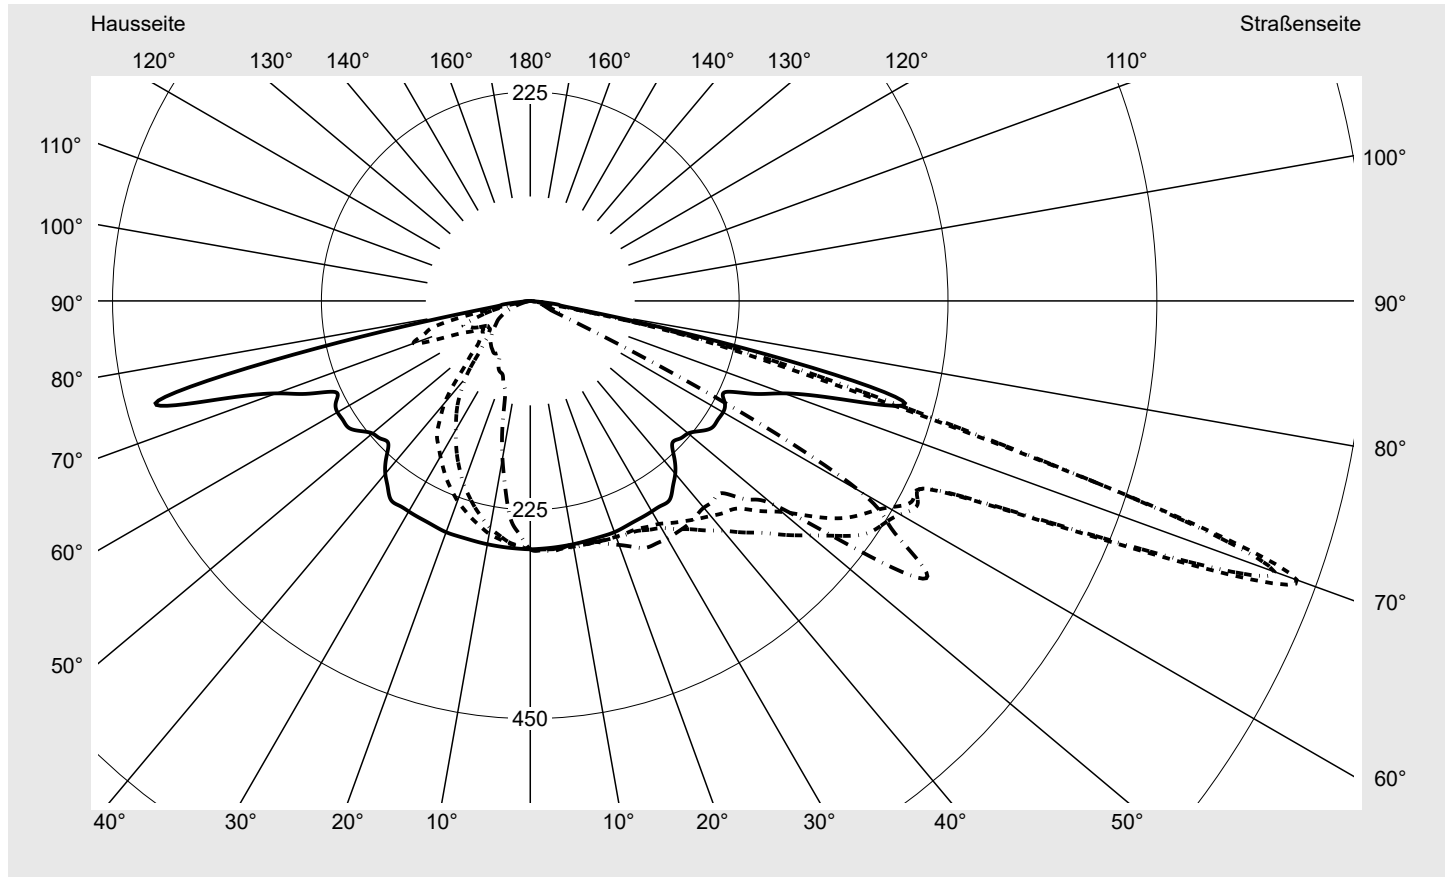

Lichttechnischer Prüfbefund

Familie
Streetlight 21 mini easy LED

Bestell-Nr.: 5XE6U27N08HB
EAN: 4058352995426

LP-Nummer
59536_93

Ausführung Mastansatz- / Mastaufsatzmontage, NEMA 7 pin (DALI)
Optik direkt, asymmetrisch breit strahlend P080001
Abdeckung Einscheibensicherheitsglas (ESG)
Bestückung LED 2200 K | CRI ≥ 70
Betriebsgerät EVG-DALI Plus
Bemessungswerte Nettolichtstrom = 7550 lm
 Systemleistung = 66.0 W
 Lichtausbeute = 114.4 lm/W

Seriendokumentation
18.01.2024

siteco

Lichtstärke in cd/klm

C180-0

C195-15

C200-20

C270-90

Imax: 879 cd/klm

Leuchtenbetriebswirkungsgrade

Eta 100.0%
 Eta 0° - 90° 100.0%
 Eta 90° - 180° 0.0%

Lichtstärkeklasse nach EN13201-2

Klasse: G3
 Imax 70° 878.7
 Imax 80° 57.3
 Imax 90° 0.0
 Imax >90° 0.0
 Imax >95° 0.0

Messbedingungen

DIN EN 13032 und DIN 5032

Lichttechnischer Prüfbefund

Familie Streetlight 21 mini easy LED	Bestell-Nr.: 5XE6U27N08HB EAN: 4058352995426	LP-Nummer 59536_93
--	---	------------------------------

Kegelmantelkurven in cd/klm **KMK 70°** **KMK 67,5°** **KMK 65°** **KMK 62,5°**