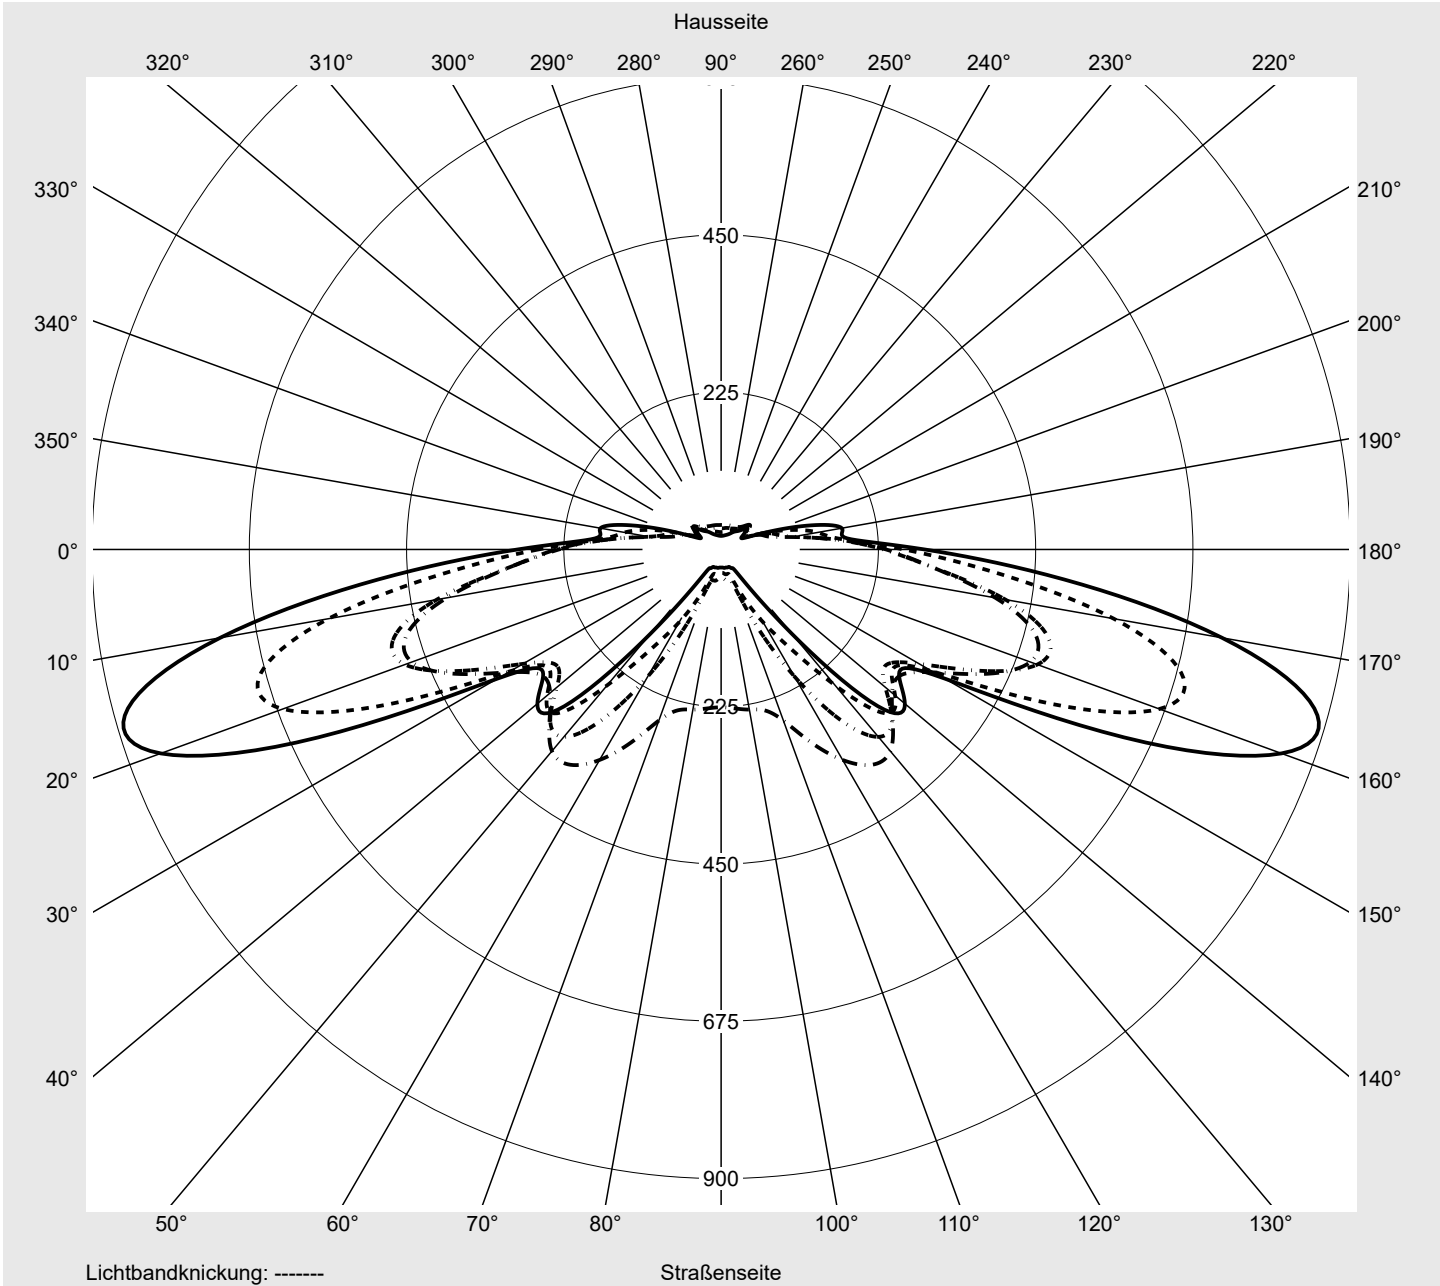

Lichttechnischer Prüfbefund

Familie
Streetlight 21 mini easy LED

Bestell-Nr.: 5XE6U47N08GB
EAN: 4058352995471

LP-Nummer
59536_96

Ausführung Mastansatz- / Mastaufsatzmontage, NEMA 7 pin (DALI)
Optik direkt, asymmetrisch breit strahlend P080001
Abdeckung Einscheibensicherheitsglas (ESG)
Bestückung LED 4000 K | CRI ≥ 70
Betriebsgerät EVG-DALI Plus
Bemessungswerte Nettolichtstrom = 6240 lm
 Systemleistung = 40.4 W
 Lichtausbeute = 154.5 lm/W

Leuchtenbetriebswirkungsgrade

Eta 100.0%
 Eta 0° - 90° 100.0%
 Eta 90° - 180° 0.0%

Lichtstärkeklasse nach EN13201-2

Klasse: G3
 Imax 70° 878.7
 Imax 80° 57.3
 Imax 90° 0.0
 Imax >90° 0.0
 Imax >95° 0.0

Messbedingungen

DIN EN 13032 und DIN 5032

Lichttechnischer Prüfbefund

Familie Streetlight 21 mini easy LED	Bestell-Nr.: 5XE6U47N08GB EAN: 4058352995471	LP-Nummer 59536_96
--	---	-------------------------------------

Kegelmantelkurven in cd/klm **KMK 70°** **KMK 67,5°** **KMK 65°** **KMK 62,5°** **siteco**