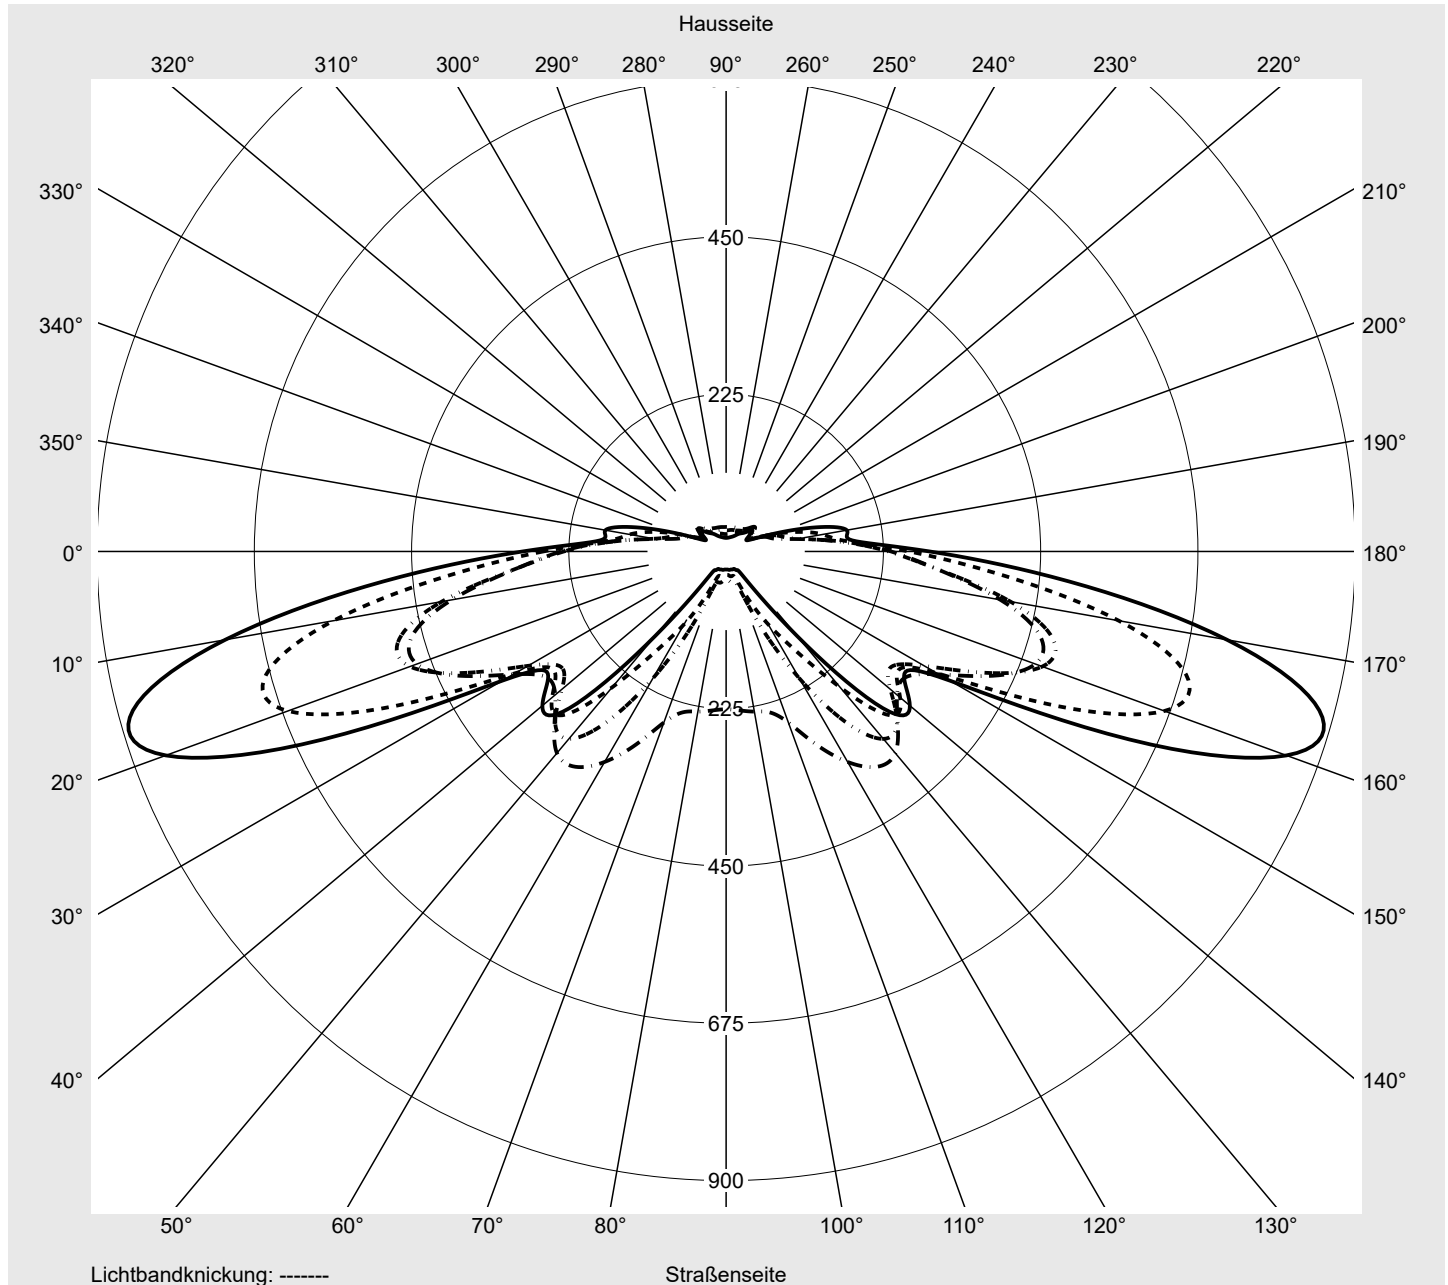

Lichttechnischer Prüfbefund

Familie
Streetlight 21 mini easy LED

Bestell-Nr.: 5XE6U47N08HB
EAN: 4058352995488

LP-Nummer
59536_97

| | |
|------------------------|--|
| Ausführung | Mastansatz- / Mastaufsatzmontage, NEMA 7 pin (DALI) |
| Optik | direkt, asymmetrisch breit strahlend P080001 |
| Abdeckung | Einscheibensicherheitsglas (ESG) |
| Bestückung | LED 4000 K CRI ≥ 70 |
| Betriebsgerät | EVG-DALI Plus |
| Bemessungswerte | Nettolichtstrom = 9510 lm Systemleistung = 66.0 W Lichtausbeute = 144.1 lm/W |

Seriendokumentation
18.01.2024

siteco

Lichtstärke in cd/klm

C180-0

C195-15

C200-20

C270-90

Imax: 879 cd/klm

Lichttechnischer Prüfbefund

Familie
Streetlight 21 mini easy LED

Bestell-Nr.: 5XE6U47N08HB
EAN: 4058352995488

LP-Nummer
59536_97

Kegelmantelkurven in cd/klm

KMK 70°

KMK 67,5°

KMK 65°

KMK 62,5°

siteco

Lichttechnischer Prüfbefund

| | | |
|--|---|------------------------------|
| Familie Streetlight 21 mini easy LED | Bestell-Nr.: 5XE6U47N08HB EAN: 4058352995488 | LP-Nummer 59536_97 |
| Wertetabelle Lichtstärkemessung | | Maximale Lichtstärke |
| | | siteco |