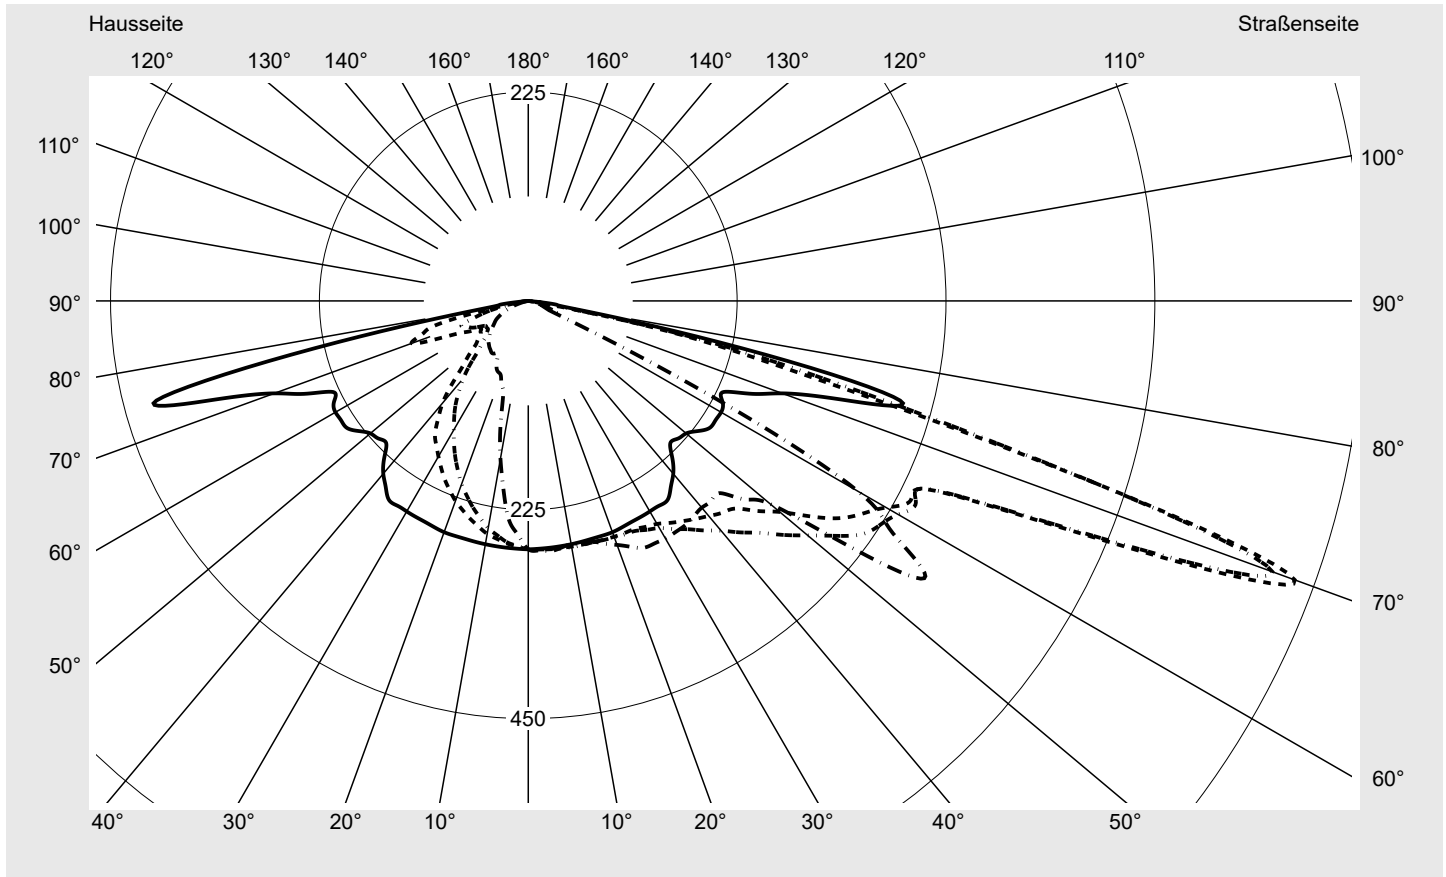

Lichttechnischer Prüfbefund

Familie
Streetlight 21 mini easy LED

Bestell-Nr.: 5XE6U47N08HB
EAN: 4058352995488

LP-Nummer
59536_97

| | |
|------------------------|--|
| Ausführung | Mastansatz- / Mastaufsatzmontage, NEMA 7 pin (DALI) |
| Optik | direkt, asymmetrisch breit strahlend P080001 |
| Abdeckung | Einscheibensicherheitsglas (ESG) |
| Bestückung | LED 4000 K CRI ≥ 70 |
| Betriebsgerät | EVG-DALI Plus |
| Bemessungswerte | Nettolichtstrom = 9510 lm Systemleistung = 66.0 W Lichtausbeute = 144.1 lm/W |

Seriendokumentation
18.01.2024

siteco

Lichtstärke in cd/klm

C180-0

C195-15

C200-20

C270-90

Imax: 879 cd/klm

Lichttechnischer Prüfbefund

Familie
Streetlight 21 mini easy LED

Bestell-Nr.: 5XE6U47N08HB
EAN: 4058352995488

LP-Nummer
59536_97

Kegelmantelkurven in cd/klm

KMK 70°

KMK 67,5°

KMK 65°