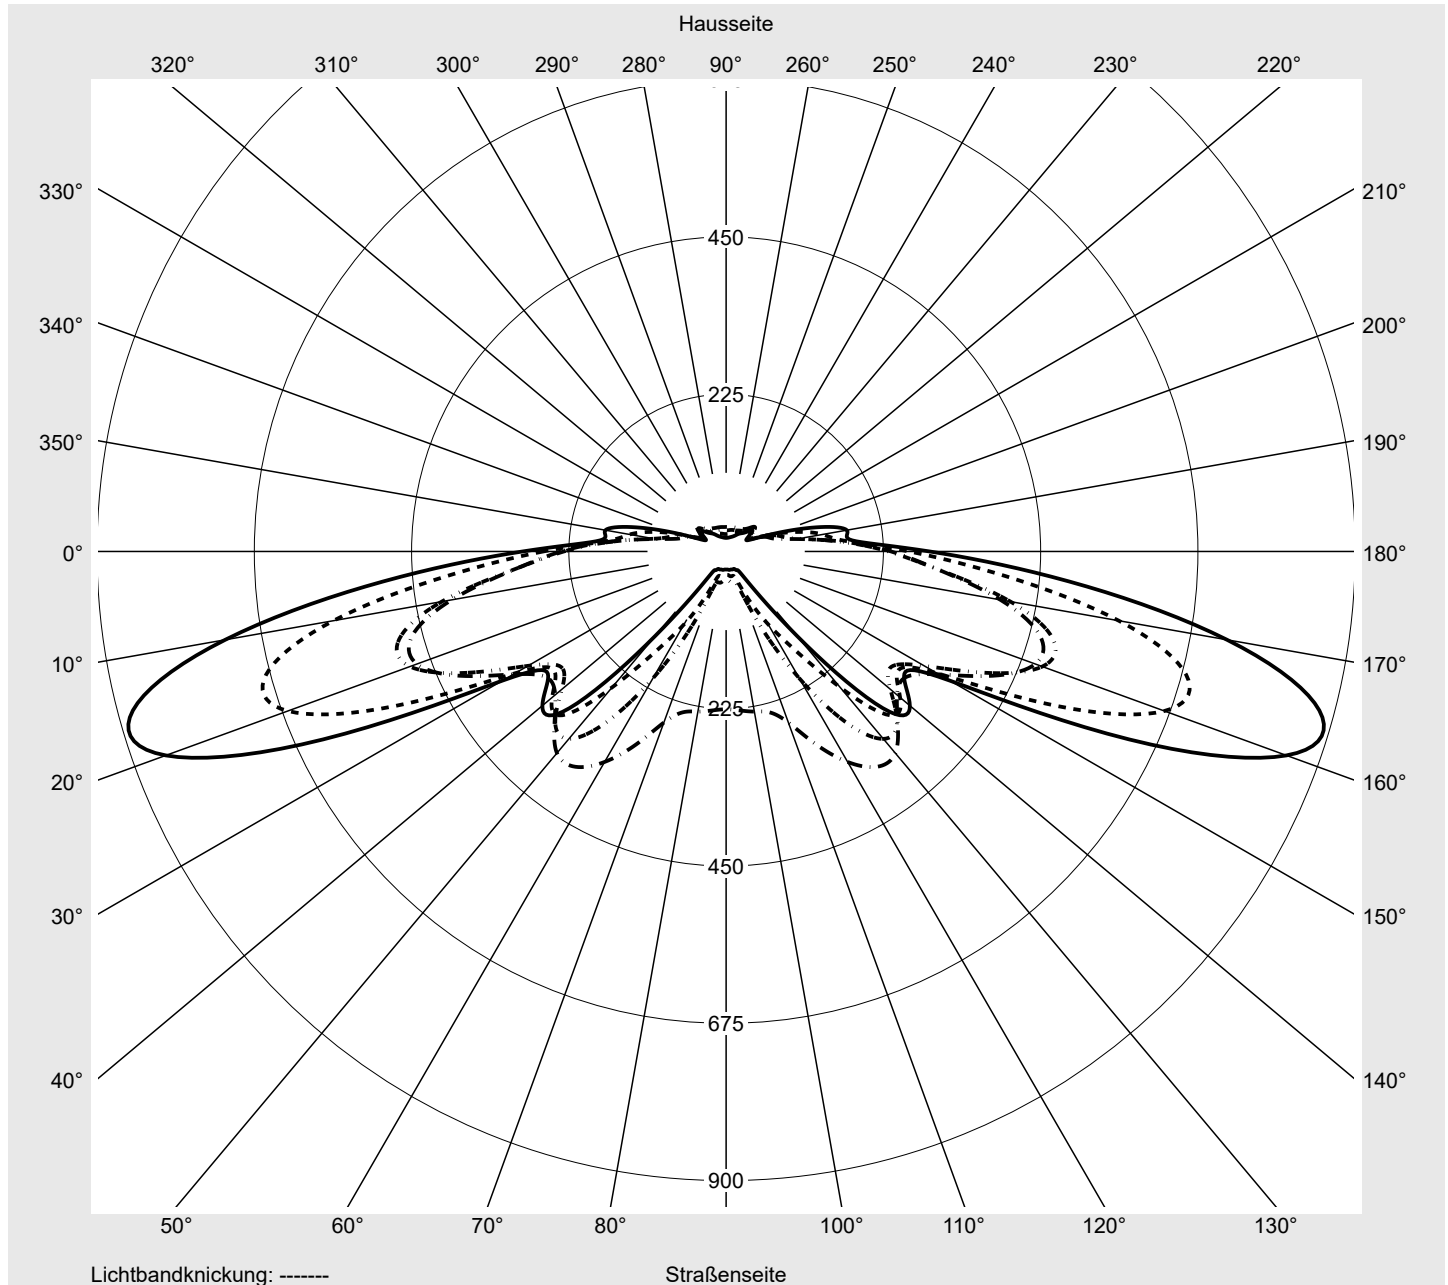

Lichttechnischer Prüfbefund

Familie
Streetlight 21 mini easy LED

Bestell-Nr.: 5XE6U67N08GB
EAN: 4058352995525

LP-Nummer
59536_104

Ausführung Mastansatz- / Mastaufsatzmontage, NEMA 7 pin (DALI)
Optik direkt, asymmetrisch breit strahlend P080001
Abdeckung Einscheibensicherheitsglas (ESG)
Bestückung LED 2700 K | CRI ≥ 70
Betriebsgerät EVG-DALI Plus
Bemessungswerte Nettolichtstrom = 5370 lm
Systemleistung = 40.4 W
Lichtausbeute = 132.9 lm/W

Leuchtenbetriebswirkungsgrade

Eta	100.0%
Eta 0° - 90°	100.0%
Eta 90° - 180°	0.0%

Lichtstärkeklasse nach EN13201-2

Klasse:	G3
Imax 70°	878.7
Imax 80°	57.3
Imax 90°	0.0
Imax >90°	0.0
Imax >95°	0.0

Messbedingungen

DIN EN 13032 und DIN 5032

Lichttechnischer Prüfbefund

Familie
Streetlight 21 mini easy LED

Bestell-Nr.: 5XE6U67N08GB
EAN: 4058352995525

LP-Nummer
59536_104

Kegelmantelkurven in cd/klm

KMK 70°

KMK 67,5°

KMK 65°

KMK 62,5°

siteco

Lichttechnischer Prüfbefund

Familie Streetlight 21 mini easy LED	Bestell-Nr.: 5XE6U67N08GB EAN: 4058352995525	LP-Nummer 59536_104
Wertetabelle Lichtstärkemessung		Maximale Lichtstärke
		siteco