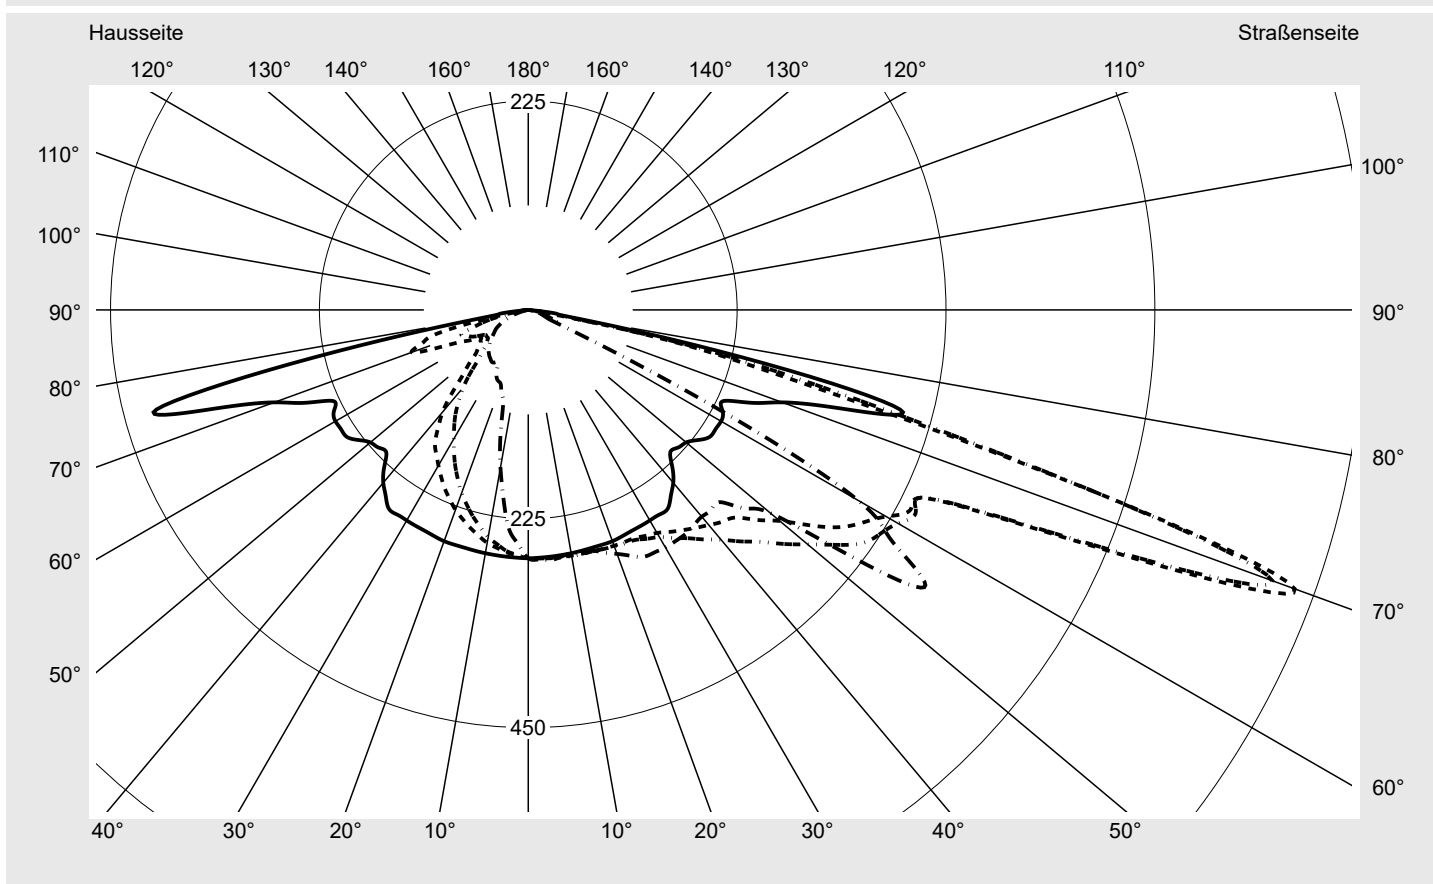

Lichttechnischer Prüfbefund

Familie
Streetlight 21 mini easy LED

Bestell-Nr.: 5XE6U67N08GB
EAN: 4058352995525

LP-Nummer
59536_104

Ausführung Mastansatz- / Mastaufsatzmontage, NEMA 7 pin (DALI)
Optik direkt, asymmetrisch breit strahlend P080001
Abdeckung Einscheibensicherheitsglas (ESG)
Bestückung LED 2700 K | CRI ≥ 70
Betriebsgerät EVG-DALI Plus
Bemessungswerte Nettolichtstrom = 5370 lm
Systemleistung = 40.4 W
Lichtausbeute = 132.9 lm/W

Seriendokumentation
18.01.2024

siteco

Lichtstärke in cd/klm

C180-0

C195-15

C200-20

C270-90

Imax: 879 cd/klm

Leuchtenbetriebswirkungsgrade

Eta	100.0%
Eta 0° - 90°	100.0%
Eta 90° - 180°	0.0%

Lichtstärkeklasse nach EN13201-2

Klasse:	G3
Imax 70°	878.7
Imax 80°	57.3
Imax 90°	0.0
Imax >90°	0.0
Imax >95°	0.0

Messbedingungen

DIN EN 13032 und DIN 5032

Lichttechnischer Prüfbefund

Familie
Streetlight 21 mini easy LED

Bestell-Nr.: 5XE6U67N08GB
EAN: 4058352995525

LP-Nummer
59536_104

Kegelmantelkurven in cd/klm

KMK 70°

KMK 67,5°