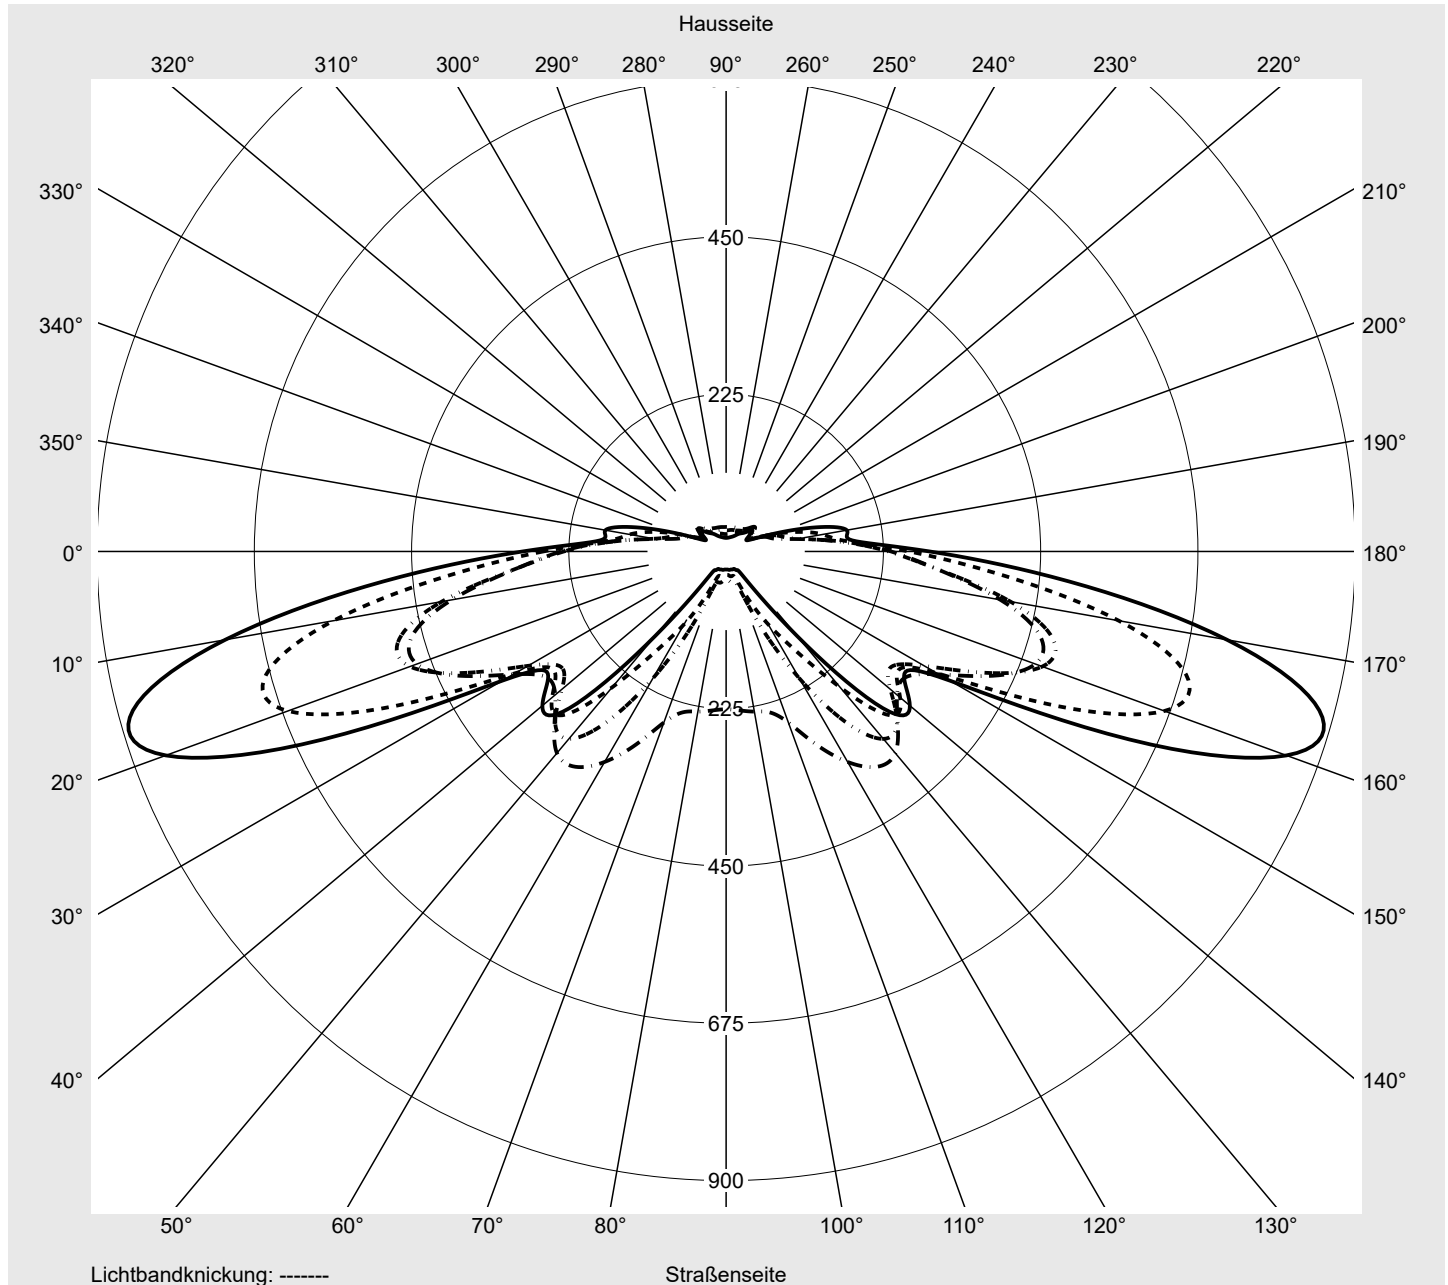

Lichttechnischer Prüfbefund

Familie
Streetlight 21 mini easy LED

Bestell-Nr.: 5XE6U67N08HB
EAN: 4058352995532

LP-Nummer
59536_105

Ausführung Mastansatz- / Mastaufsatzmontage, NEMA 7 pin (DALI)
Optik direkt, asymmetrisch breit strahlend P080001
Abdeckung Einscheibensicherheitsglas (ESG)
Bestückung LED 2700 K | CRI ≥ 70
Betriebsgerät EVG-DALI Plus
Bemessungswerte Nettolichtstrom = 8180 lm
Systemleistung = 66.0 W
Lichtausbeute = 123.9 lm/W

Leuchtenbetriebswirkungsgrade

Eta	100.0%
Eta 0° - 90°	100.0%
Eta 90° - 180°	0.0%

Lichtstärkeklasse nach EN13201-2

Klasse:	G3
Imax 70°	878.7
Imax 80°	57.3
Imax 90°	0.0
Imax >90°	0.0
Imax >95°	0.0

Messbedingungen

DIN EN 13032 und DIN 5032

Lichttechnischer Prüfbefund

Familie
Streetlight 21 mini easy LED

Bestell-Nr.: 5XE6U67N08HB
EAN: 4058352995532

LP-Nummer
59536_105

Kegelmantelkurven in cd/klm

KMK 70°

KMK 67,5°

KMK 65°

KMK 62,5°

siteco

Lichttechnischer Prüfbefund

Familie Streetlight 21 mini easy LED	Bestell-Nr.: 5XE6U67N08HB EAN: 4058352995532	LP-Nummer 59536_105
Wertetabelle Lichtstärkemessung		Maximale Lichtstärke
		siteco