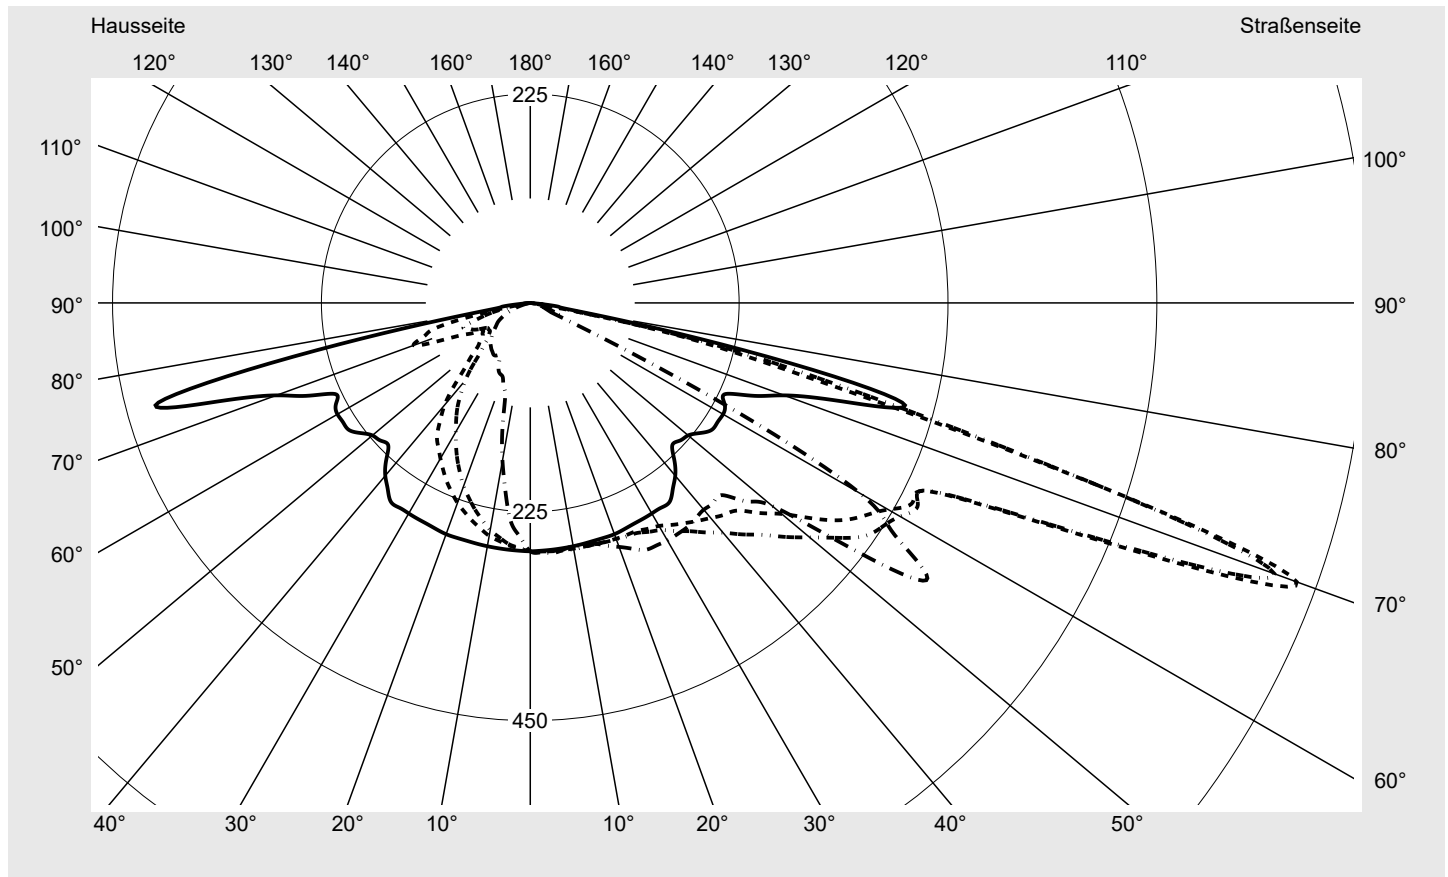

Lichttechnischer Prüfbefund

Familie
Streetlight 21 mini easy LED

Bestell-Nr.: 5XE6U67N08HB
EAN: 4058352995532

LP-Nummer
59536_105

Ausführung Mastansatz- / Mastaufsatzmontage, NEMA 7 pin (DALI)
Optik direkt, asymmetrisch breit strahlend P080001
Abdeckung Einscheibensicherheitsglas (ESG)
Bestückung LED 2700 K | CRI ≥ 70
Betriebsgerät EVG-DALI Plus
Bemessungswerte Nettolichtstrom = 8180 lm
Systemleistung = 66.0 W
Lichtausbeute = 123.9 lm/W

Seriendokumentation
18.01.2024

siteco

Lichtstärke in cd/klm

C180-0

C195-15

C200-20

C270-90

Imax: 879 cd/klm

Leuchtenbetriebswirkungsgrade

Eta	100.0%
Eta 0° - 90°	100.0%
Eta 90° - 180°	0.0%

Lichtstärkeklasse nach EN13201-2

Klasse:	G3
Imax 70°	878.7
Imax 80°	57.3
Imax 90°	0.0
Imax >90°	0.0
Imax >95°	0.0

Messbedingungen

DIN EN 13032 und DIN 5032

Lichttechnischer Prüfbefund

Familie
Streetlight 21 mini easy LED

Bestell-Nr.: 5XE6U67N08HB
EAN: 4058352995532

LP-Nummer
59536_105

Kegelmantelkurven in cd/klm

KMK 70°

KMK 67,5°