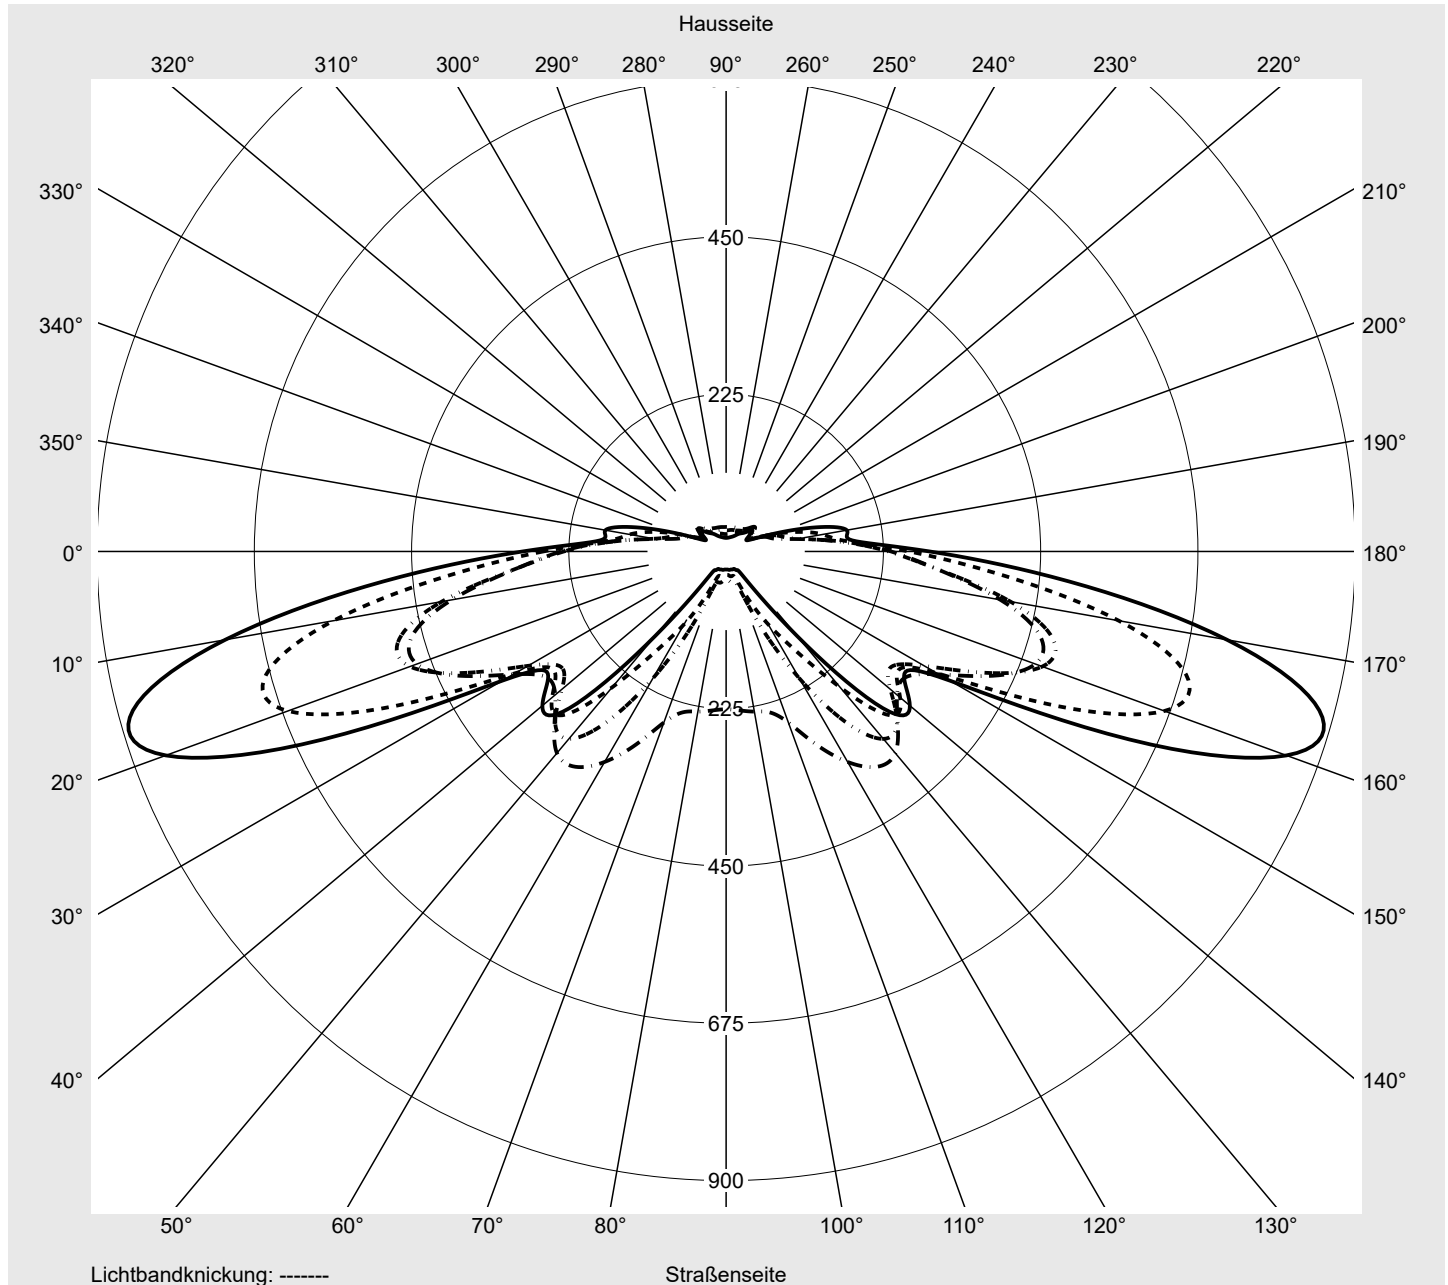

Leuchtenbetriebswirkungsgrade

Eta	100.0%
Eta 0° - 90°	100.0%
Eta 90° - 180°	0.0%

Lichtstärkeklasse nach EN13201-2

Klasse:	G3
Imax 70°	878.7
Imax 80°	57.3
Imax 90°	0.0
Imax >90°	0.0
Imax >95°	0.0

Messbedingungen

DIN EN 13032 und DIN 5032

Lichttechnischer Prüfbefund

Familie
Streetlight 21 midi easy LED

Bestell-Nr.: 5XE7U57N08MB
EAN: 4058352995679

LP-Nummer
59536_117

Kegelmantelkurven in cd/klm

KMK 70°

KMK 67,5°

KMK 65°

KMK 62,5°

siteco

Lichttechnischer Prüfbefund

Familie Streetlight 21 midi easy LED	Bestell-Nr.: 5XE7U57N08MB EAN: 4058352995679	LP-Nummer 59536_117
Wertetabelle Lichtstärkemessung		Maximale Lichtstärke
		siteco