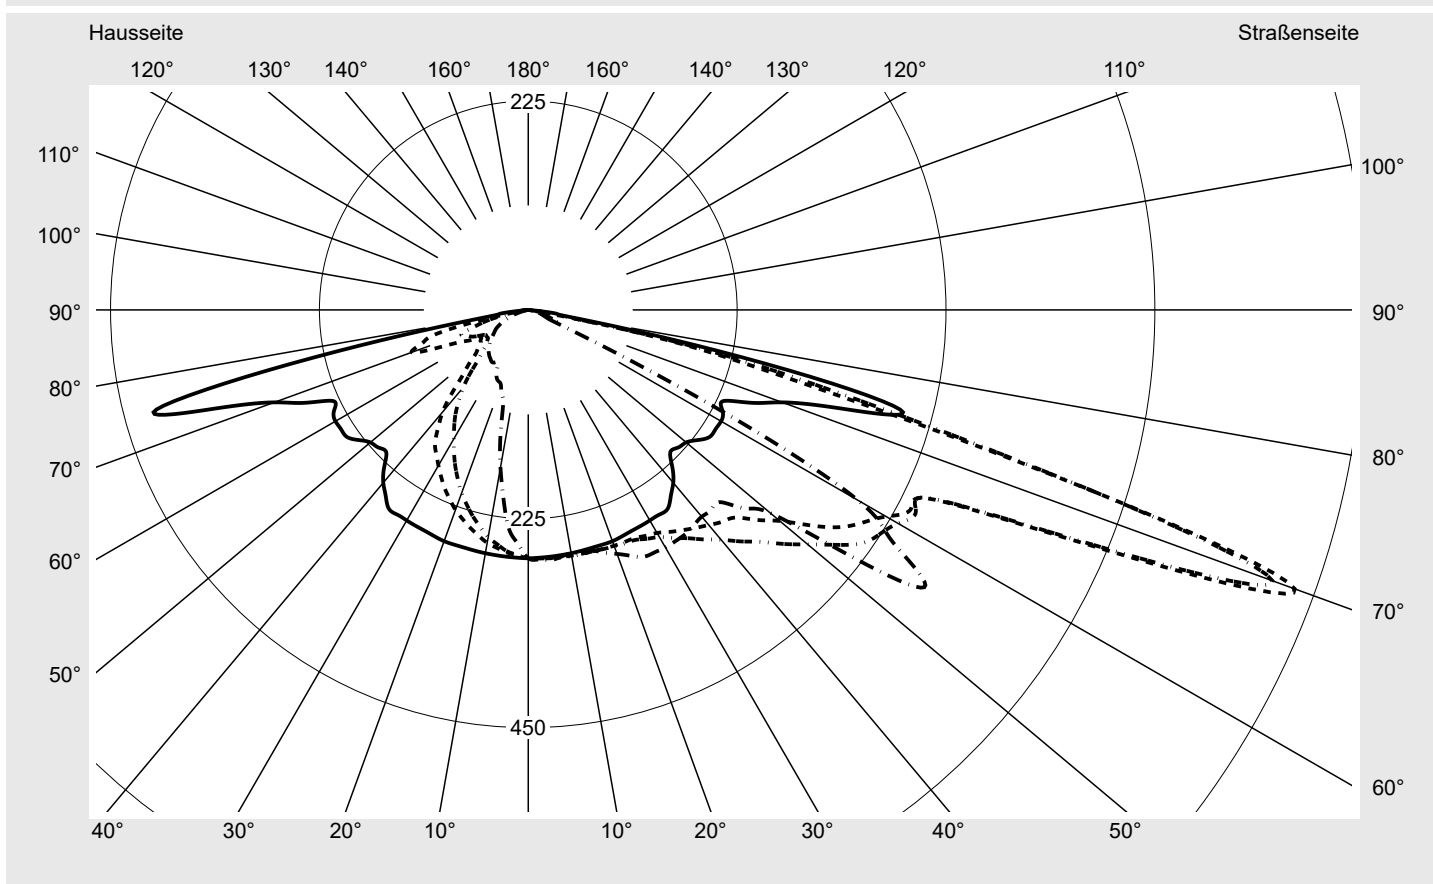

Lichttechnischer Prüfbefund

Familie
Streetlight 21 midi easy LED

Bestell-Nr.: 5XE7U57N08MB
EAN: 4058352995679

LP-Nummer
59536_117

Ausführung	Mastansatz- / Mastaufsatzmontage, NEMA 7 pin (DALI)
Optik	direkt, asymmetrisch breit strahlend P080001
Abdeckung	Einscheibensicherheitsglas (ESG)
Bestückung	LED 3000 K CRI ≥ 80
Betriebsgerät	EVG-DALI Plus
Bemessungswerte	Nettolichtstrom = 15940 lm Systemleistung = 137.0 W Lichtausbeute = 116.4 lm/W

Seriendokumentation
18.01.2024

siteco

Lichtstärke in cd/klm

C180-0

C195-15

C200-20

C270-90

Imax: 879 cd/klm

Leuchtenbetriebswirkungsgrade

Eta	100.0%
Eta 0° - 90°	100.0%
Eta 90° - 180°	0.0%

Lichtstärkeklasse nach EN13201-2

Klasse:	G3
Imax 70°	878.7
Imax 80°	57.3
Imax 90°	0.0
Imax >90°	0.0
Imax >95°	0.0

Messbedingungen