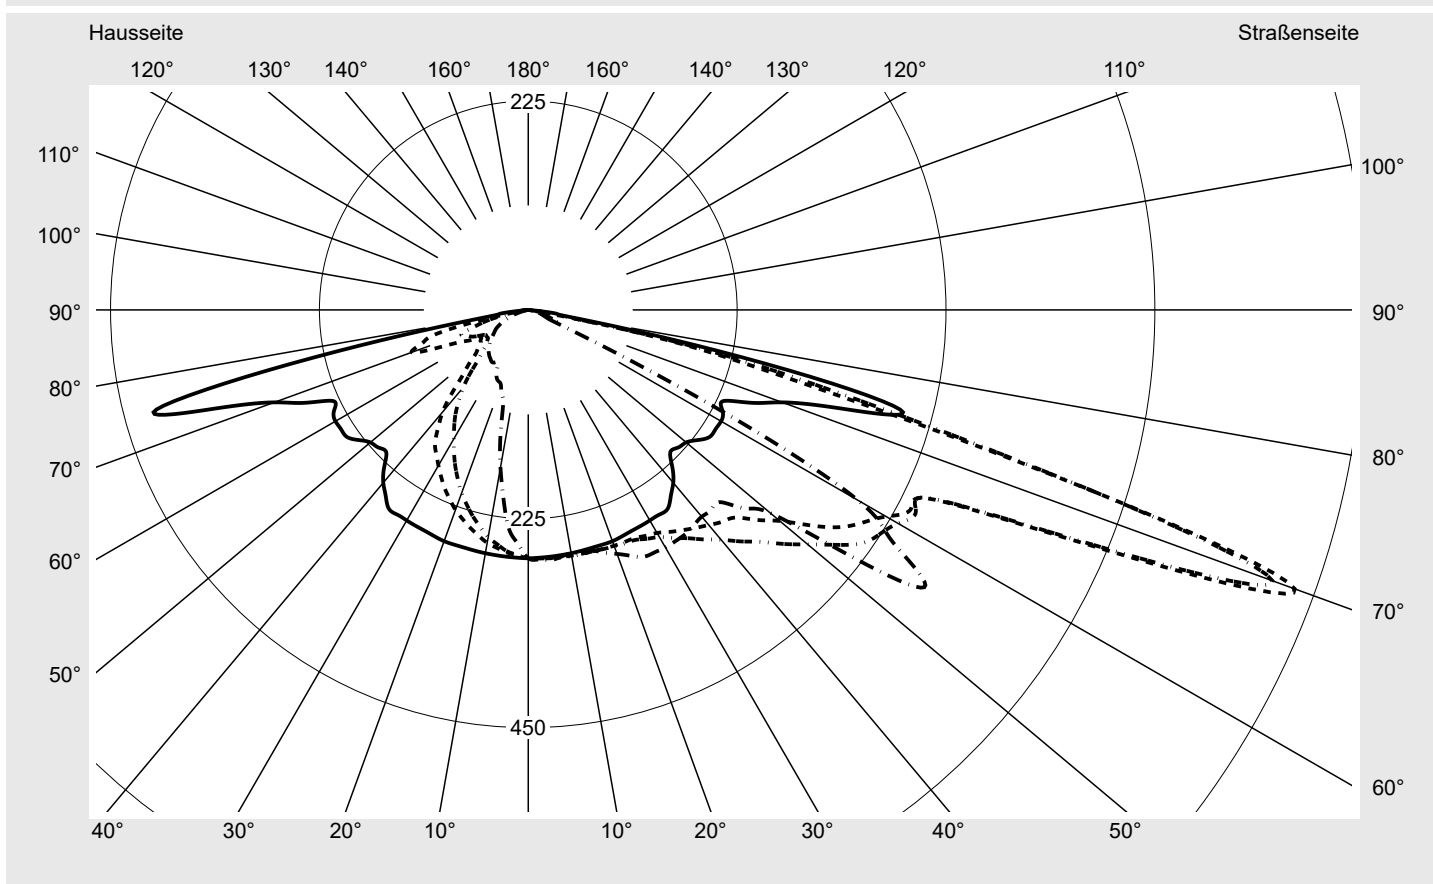

## Lichttechnischer Prüfbefund

**Familie**  
Streetlight 21 midi easy LED

**Bestell-Nr.:** 5XE7U67N08MB  
**EAN:** 4058352995709

**LP-Nummer**  
59536\_121

<b>Ausführung</b>	Mastansatz- / Mastaufsatzmontage, NEMA 7 pin (DALI)
<b>Optik</b>	direkt, asymmetrisch breit strahlend P080001
<b>Abdeckung</b>	Einscheibensicherheitsglas (ESG)
<b>Bestückung</b>	LED 2700 K   CRI ≥ 70
<b>Betriebsgerät</b>	EVG-DALI Plus
<b>Bemessungswerte</b>	Nettolichtstrom = 16380 lm Systemleistung = 134.3 W Lichtausbeute = 122 lm/W

**Seriendokumentation**  
18.01.2024

siteco

**Lichtstärke in cd/klm**

C180-0

C195-15

C200-20

C270-90

**Imax: 879 cd/klm**

**Leuchtenbetriebswirkungsgrade**

Eta	100.0%
Eta 0° - 90°	100.0%
Eta 90° - 180°	0.0%

**Lichtstärkeklasse nach EN13201-2**

Klasse:	G3
Imax 70°	878.7
Imax 80°	57.3
Imax 90°	0.0
Imax >90°	0.0
Imax >95°	0.0

**Messbedingungen**