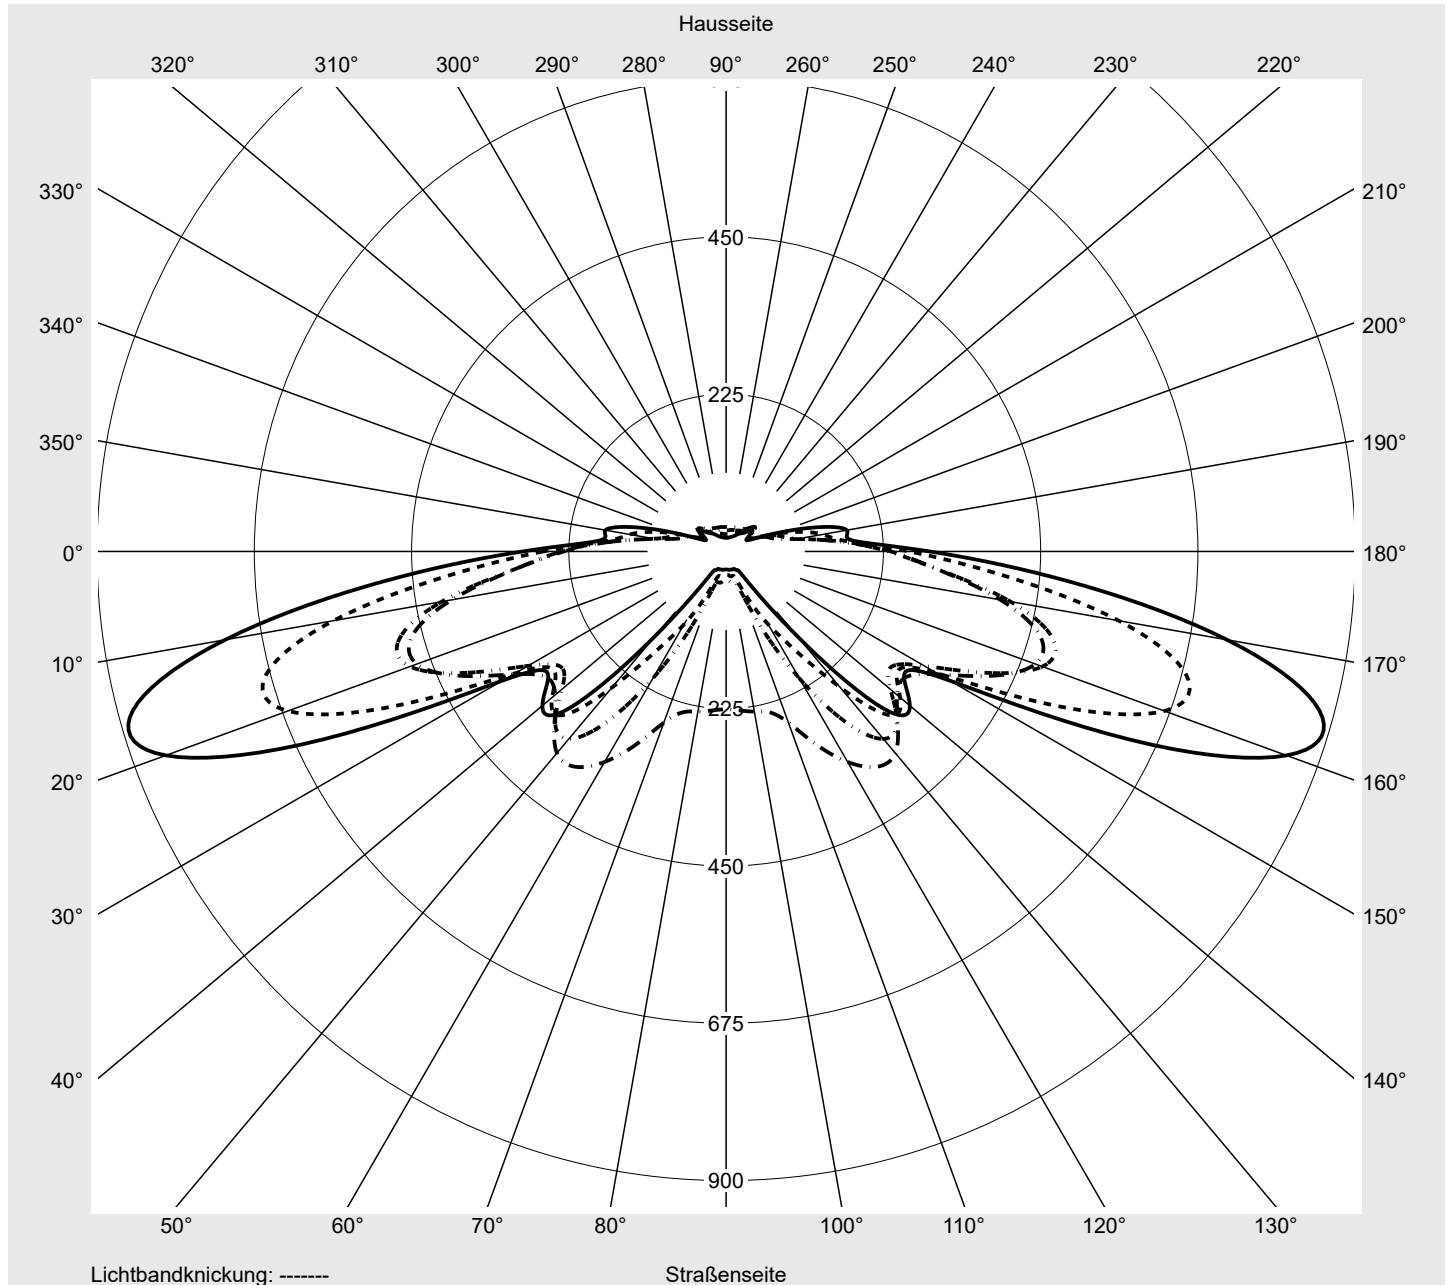

## Lichttechnischer Prüfbefund

Familie

Streetlight 21 midi easy LED

Bestell-Nr.: 5XE7U67N08MB

EAN: 4058352995709

LP-Nummer

59536\_121

Kegelmantelkurven in cd/klm

KMK 70°

KMK 67,5°

KMK 65°

KMK 62,5°

siteco