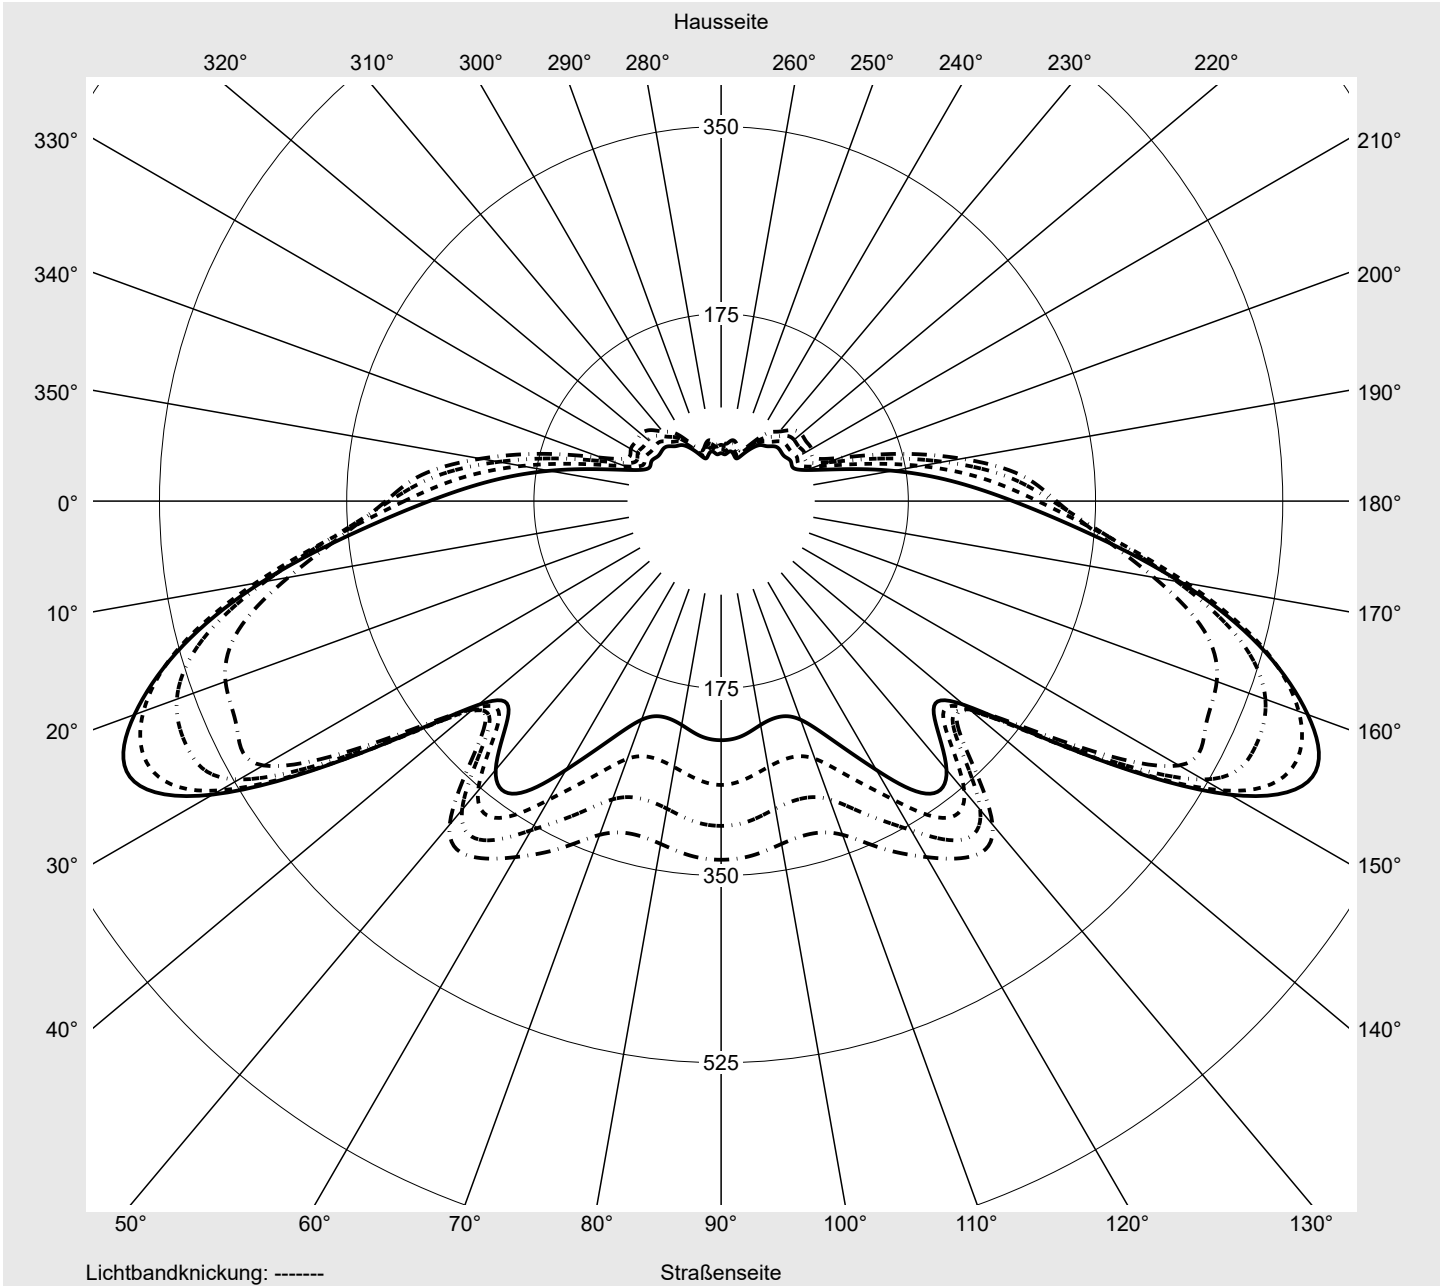

## Lichttechnischer Prüfbefund

**Familie**  
**CITY-LIGHT PLUS LED**

**Bestell-Nr.: 5XA5275EF14HP + 5XA54000XS**  
**EAN: 4058352835210 + 4050737730073**

**LP-Nummer**  
**59107\_78**

**Ausführung** Mastaufsatz- oder Montage am Wandausleger, Spreader-Element, strukturiert  
**Optik** asymmetrisch, breit strahlend (ST1.2a)  
**Abdeckung** Abdeckung klar, PMMA  
**Bestückung** LED 3000 K | CRI ≥ 70  
**Betriebsgerät** EVG SITECO iQ  
**Bemessungswerte** Nettolichtstrom = 4270 lm  
Systemleistung = 33.6 W  
Lichtausbeute = 127.1 lm/W

**Seriendokumentation**  
**25.01.2024**

**siteco**

**Lichtstärke in cd/klm**

**C180-0**

**C205-25**

**C210-30**

**C270-90**

**Imax: 610 cd/klm**

**Leuchtenbetriebswirkungsgrade**

Eta	100.0%
Eta 0° - 90°	97.2%
Eta 90° - 180°	2.8%

**Lichtstärkeklasse nach EN13201-2**

Klasse:	G1
Imax 70°	486.7
Imax 80°	176.6
Imax 90°	16.1
Imax >90°	12.6
Imax >95°	10.8

**Kegelmantelkurven in cd/klm**    **KMK 60°**    **KMK 57.5°**    **KMK 55°**    **KMK 52.5°**    **siteco**