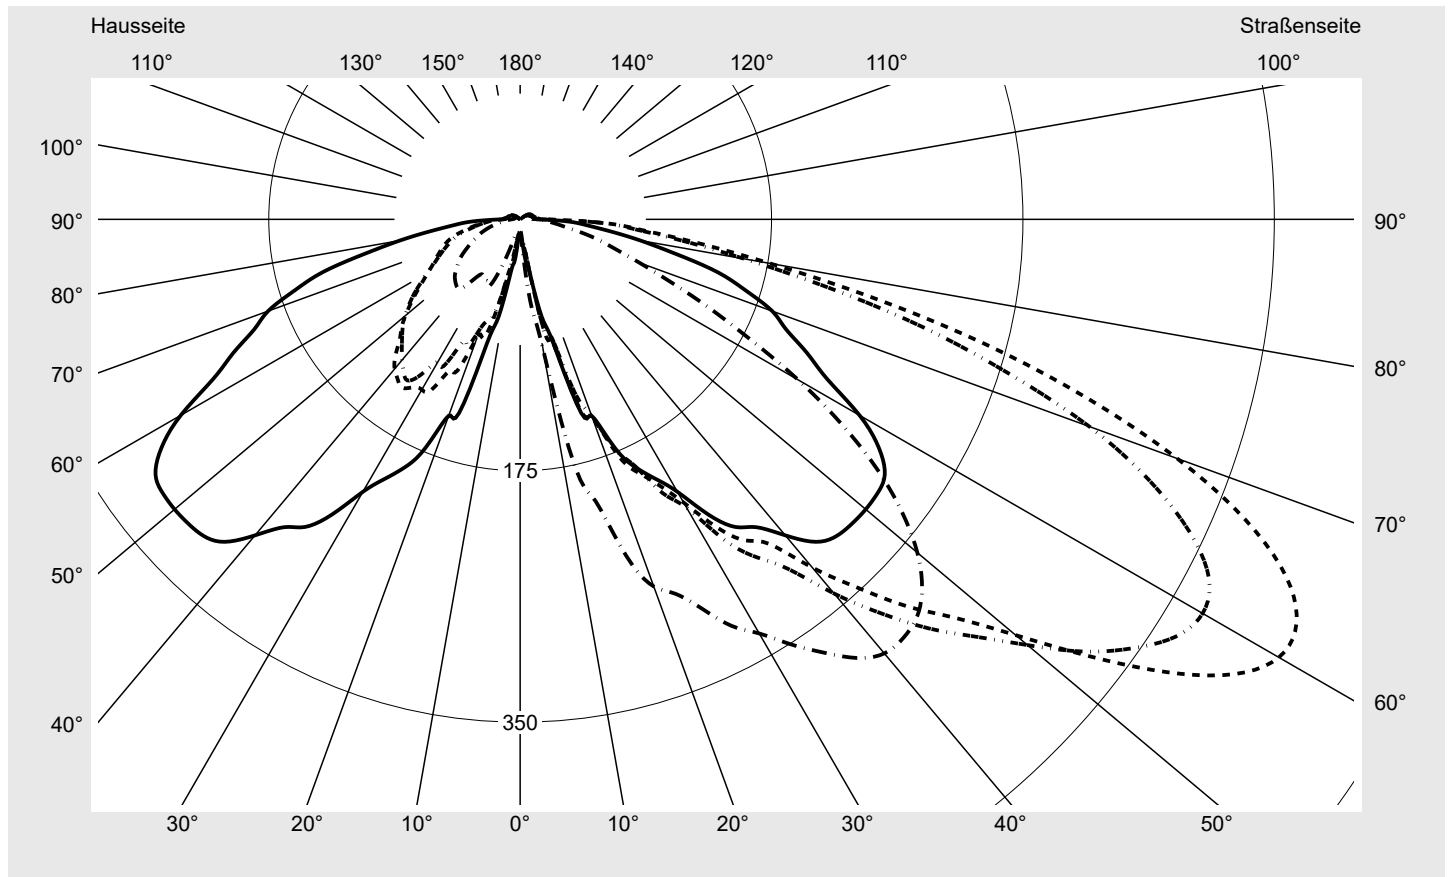

## Lichttechnischer Prüfbefund

**Familie**  
**CITY-LIGHT PLUS LED**

**Bestell-Nr.: 5XA5275EF14HP + 5XA54000XS**  
**EAN: 4058352835210 + 4050737730073**

**LP-Nummer**  
**59107\_78**

**Ausführung** Mastaufsatz- oder Montage am Wandausleger, Spreader-Element, strukturiert  
**Optik** asymmetrisch, breit strahlend (ST1.2a)  
**Abdeckung** Abdeckung klar, PMMA  
**Bestückung** LED 3000 K | CRI ≥ 70  
**Betriebsgerät** EVG SITECO iQ  
**Bemessungswerte** Nettolichtstrom = 4270 lm  
Systemleistung = 33.6 W  
Lichtausbeute = 127.1 lm/W

**Seriendokumentation**  
**25.01.2024**

**siteco**

**Lichtstärke in cd/klm**

**C180-0**

**C205-25**

**C210-30**

**C270-90**

**Imax: 610 cd/klm**

**Leuchtenbetriebswirkungsgrade**

Eta	100.0%
Eta 0° - 90°	97.2%
Eta 90° - 180°	2.8%

**Lichtstärkeklasse nach EN13201-2**

Klasse:	G1
Imax 70°	486.7
Imax 80°	176.6
Imax 90°	16.1
Imax >90°	12.6
Imax >95°	10.8