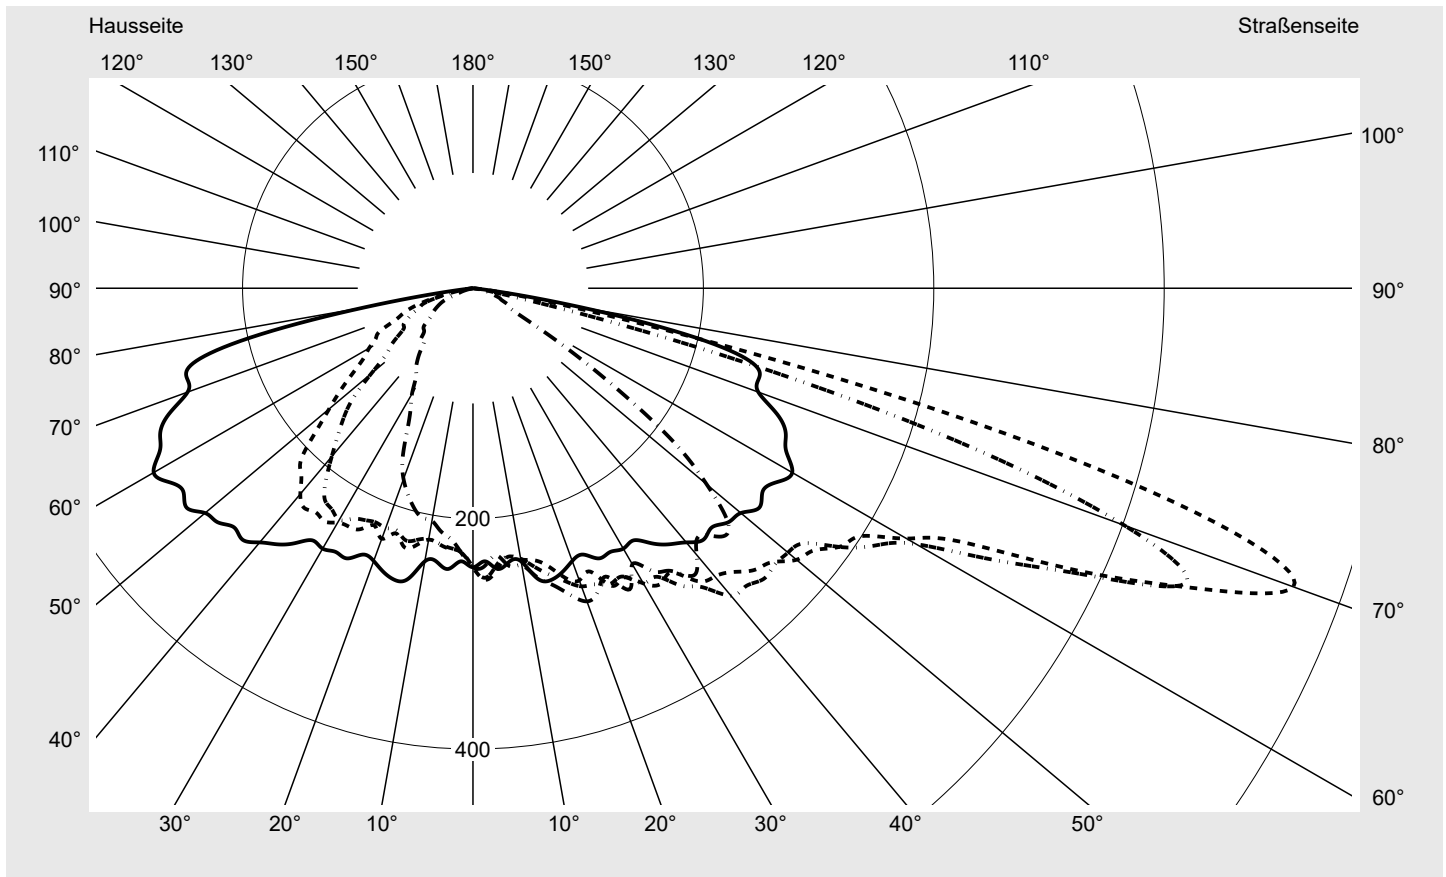

Lichttechnischer Prüfbefund

Familie
DL® 50 mini LED

Bestell-Nr.: 5XA248D31U08ME
EAN: 4069025023605

LP-Nummer
59076_1616

Ausführung Mastansatz- / Mastaufsatzmontage, Smart Interface unten
Optik direkt, asymmetrisch breit strahlend S100003
Abdeckung Einscheibensicherheitsglas (ESG)
Bestückung LED 3000 K | CRI ≥ 70
Betriebsgerät EVG SITECO iQ - Smart Interface
Bemessungswerte Nettolichtstrom = 15720 lm
Systemleistung = 107.0 W
Lichtausbeute = 146.9 lm/W

Seriendokumentation
31.01.2024

siteco

Lichtstärke in cd/klm

C180-0

C205-25

C210-30

C270-90

Imax: 758 cd/klm

Leuchtenbetriebswirkungsgrade

Eta	100.0%
Eta 0° - 90°	100.0%
Eta 90° - 180°	0.0%

Lichtstärkeklasse nach EN13201-2

Klasse:	G3
Imax 70°	757.8
Imax 80°	95.1
Imax 90°	0.0
Imax >90°	0.0
Imax >95°	0.0

Messbedingungen

Kegelmantelkurven in cd/klm **KMK 70°** **KMK 67,5°** **KMK 65°** **KMK 62,5°** **siteco**

Lichttechnischer Prüfbefund

Familie DL® 50 mini LED	Bestell-Nr.: 5XA248D31U08ME EAN: 4069025023605	LP-Nummer 59076_1616
Wertetabelle Lichtstärkemessung		Maximale Lichtstärke
		siteco