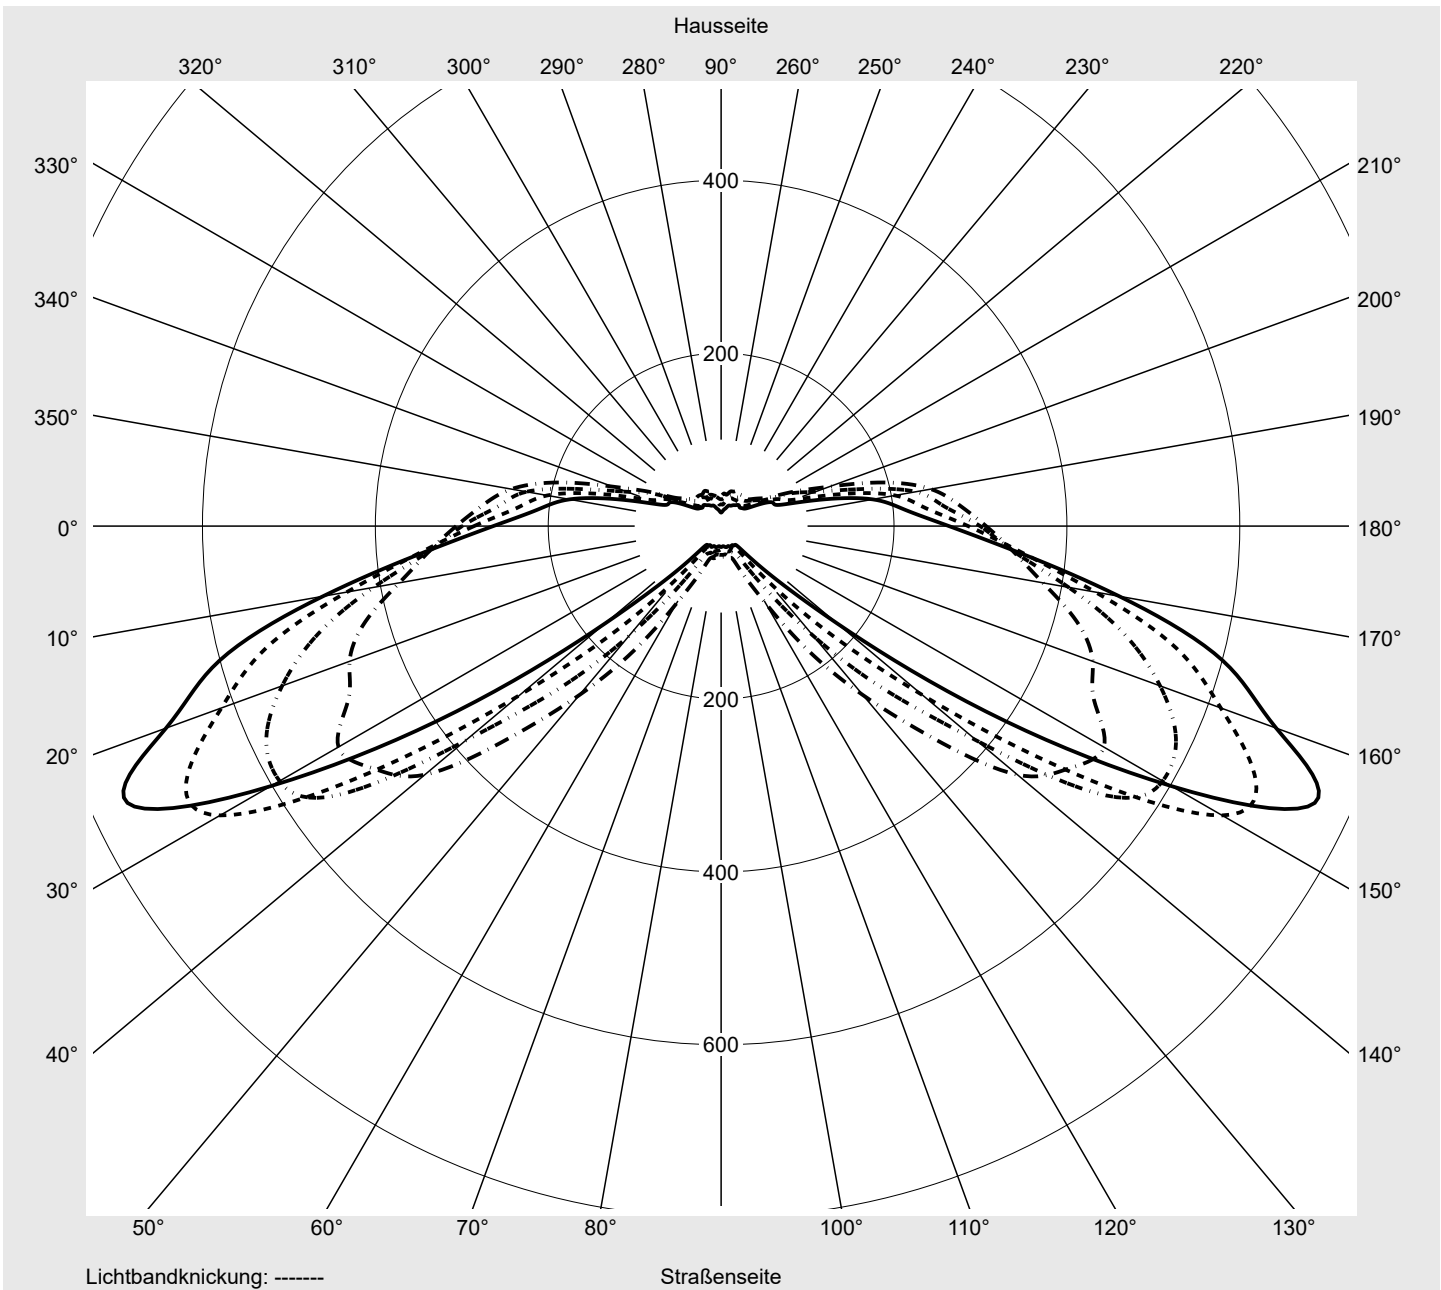

Lichttechnischer Prüfbefund

Familie DL® 50 mini LED	Bestell-Nr.: 5XA248D31Y08NE EAN: 4069025023735	LP-Nummer 59076_1691
Wertetabelle Lichtstärkemessung		Maximale Lichtstärke
		siteco

C- Ebenen	0° 180°	5° 175°	10° 170°	15° 165°	20° 160°	25° 155°	30° 150°	35° 145°	40° 140°	45° 135°	50° 130°	55° 125°	60° 120°
γ	Lichtstärke in cd/klm												
0,0°	242.2	242.2	242.2	242.2	242.2	242.2	242.2	242.2	242.2	242.2	242.2	242.2	242.2
2,5°	237.2	240.2	243.6	247.1	250.1	253.3	251.5	253.0	253.9	252.9	249.2	247.7	247.6
5,0°	244.6	247.2	246.5	245.5	245.0	244.3	240.5	238.5	236.3	236.3	235.1	233.7	233.4
7,5°	239.7	245.1	248.3	244.6	238.3	235.0	234.8	231.4	230.3	234.8	234.3	239.5	238.7
10,0°	240.7	249.2	251.4	243.9	239.9	238.9	238.4	242.1	240.6	240.8	243.3	249.6	251.2
12,5°	258.0	251.3	242.2	234.8	236.0	241.7	247.8	251.1	250.2	252.7	253.4	256.8	257.4
15,0°	262.2	249.0	244.4	246.5	247.0	249.2	257.5	261.4	264.2	266.4	265.5	261.6	261.2
17,5°	258.3	251.3	248.4	253.2	259.5	262.9	266.6	264.1	266.6	271.6	270.9	268.4	275.4
20,0°	251.9	249.8	249.6	255.8	262.8	269.8	275.4	276.2	274.3	273.3	279.4	281.1	281.7
22,5°	250.2	252.4	255.0	266.6	270.7	266.2	278.1	280.2	283.2	284.7	277.3	280.4	284.0
25,0°	258.8	258.1	263.4	267.5	275.0	285.0	283.0	287.9	292.3	291.9	288.1	291.2	291.4
27,5°	258.1	259.3	264.2	271.8	275.5	283.2	282.1	292.3	297.8	295.7	295.0	295.6	295.2
30,0°	261.0	264.7	278.4	274.8	287.8	295.8	295.6	301.4	307.5	307.5	302.4	301.2	298.5
32,5°	259.5	271.5	275.0	285.5	290.4	303.8	296.9	312.8	318.7	323.5	314.1	299.9	297.4
35,0°	270.2	277.9	282.4	285.4	294.7	301.1	315.2	320.4	320.7	320.8	310.6	315.9	307.3
37,5°	280.1	288.9	291.9	300.1	302.5	320.5	327.1	330.1	327.2	324.3	312.1	312.9	322.0
40,0°	288.0	294.9	294.8	301.0	311.0	326.6	348.4	339.0	340.9	323.5	314.9	336.9	331.0
42,5°	296.1	297.5	298.1	316.3	327.4	334.0	350.7	340.8	336.4	326.9	332.4	337.9	345.0
45,0°	293.4	307.2	308.2	316.1	329.3	345.7	356.8	343.0	340.7	351.3	353.6	361.0	358.7
47,5°	300.6	307.3	314.8	328.8	344.9	352.0	355.2	354.7	351.0	370.6	372.7	358.6	351.6
50,0°	303.5	304.1	310.6	329.1	357.1	366.7	357.0	357.9	374.0	384.7	373.8	352.0	342.3
52,5°	313.1	308.3	311.4	326.1	362.1	373.6	363.6	377.1	396.3	399.9	374.1	343.5	326.4
55,0°	307.1	316.8	324.7	337.2	363.3	390.4	392.0	402.7	402.8	386.8	366.3	344.1	310.0
57,5°	313.1	325.8	337.5	353.8	370.6	400.3	415.2	426.0	418.2	382.6	371.0	318.2	258.7
60,0°	320.0	336.4	356.7	382.3	399.2	434.6	444.2	455.3	436.4	397.2	321.8	253.6	192.9
62,5°	306.5	339.5	378.1	425.8	457.4	476.0	511.2	489.6	447.5	347.0	255.1	175.8	103.5
65,0°	299.6	340.0	408.3	483.0	540.4	580.6	589.8	543.1	386.3	266.9	165.4	84.9	43.0
67,5°	285.8	348.9	439.6	545.0	615.1	681.0	669.3	499.2	304.3	169.4	77.8	34.0	31.0
70,0°	263.6	344.2	467.8	600.6	683.4	757.8	601.6	373.8	175.0	76.2	32.7	27.1	25.4
72,5°	260.2	352.1	495.4	595.6	690.0	674.7	438.4	194.3	80.1	34.9	24.8	22.8	22.3
75,0°	251.4	355.3	453.9	502.5	563.4	449.7	222.3	65.9	33.6	23.0	18.2	18.2	18.1
77,5°	197.9	250.8	269.9	280.6	272.8	192.3	58.2	20.2	16.5	16.7	17.0	14.7	13.0
80,0°	95.1	86.3	83.1	87.4	87.1	61.8	14.5	10.9	9.9	10.1	14.8	9.2	8.4
82,5°	19.9	14.9	10.6	15.6	24.6	15.4	6.7	8.0	5.4	4.5	5.7	4.8	5.3
85,0°	1.2	1.1	1.6	1.3	1.6	1.7	1.9	2.0	2.1	1.8	1.8	1.6	1.8
87,5°	0.3	0.3	0.4	0.4	0.4	0.4	0.4	0.5	0.5	0.4	0.4	0.5	0.5
90,0°	0.0	0.0	0.0	0.0	0.0	0.0	0.0	0.0	0.0	0.0	0.0	0.0	0.0