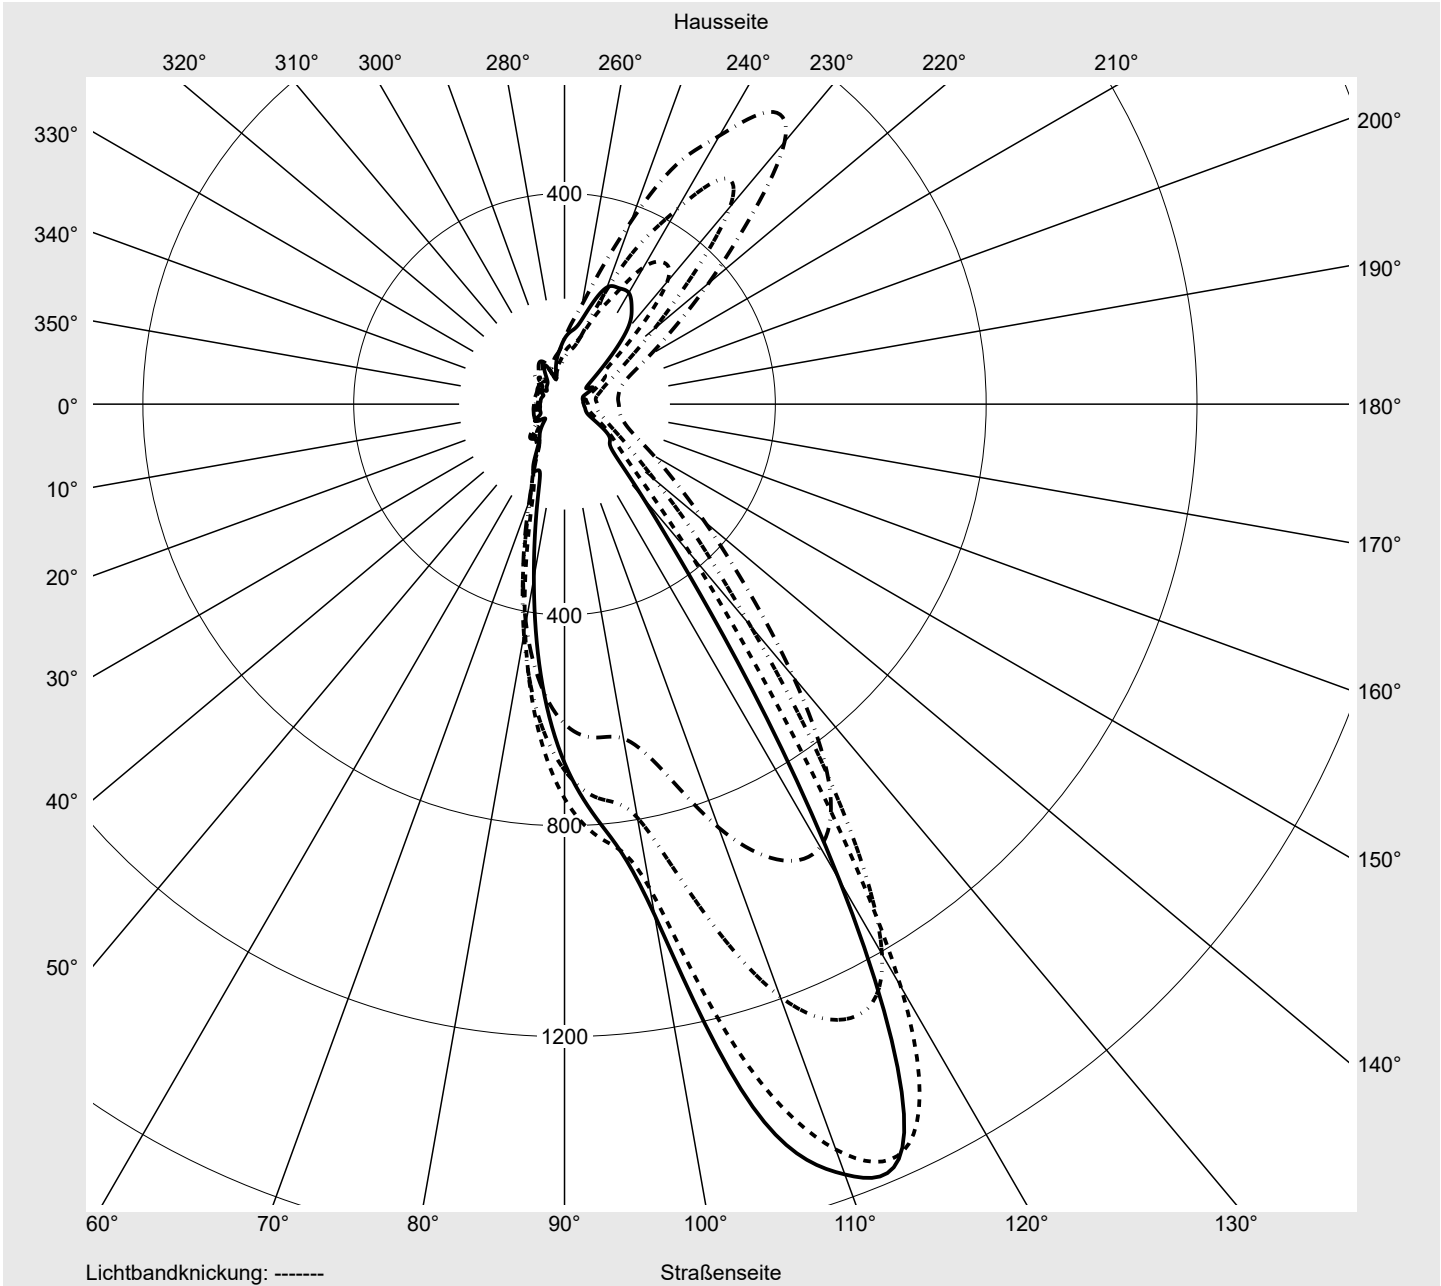

Leuchtenbetriebswirkungsgrade

Eta 100.0%

Eta 0° - 90° 100.0%

Eta 90° - 180° 0.0%

Lichtstärkeklasse nach EN13201-2

Klasse: G3

Imax 70° 818.0

Imax 80° 67.6

Imax 90° 0.0

Imax >90° 0.0

Imax >95° 0.0

Messbedingungen

DIN EN 13032 und DIN 5032

Lichttechnischer Prüfbefund

Familie Streetlight 21 midi LED	Bestell-Nr.: 5XE3F33S08MB EAN: 4058352729175	LP-Nummer 59559_36
---	---	-------------------------------------

Kegelmantelkurven in cd/klm **KMK 60°** **KMK 57.5°** **KMK 55°** **KMK 52.5°** **siteco**

Lichttechnischer Prüfbefund

Familie Streetlight 21 midi LED	Bestell-Nr.: 5XE3F33S08MB EAN: 4058352729175	LP-Nummer 59559_36
Wertetabelle Lichtstärkemessung		Maximale Lichtstärke
		siteco