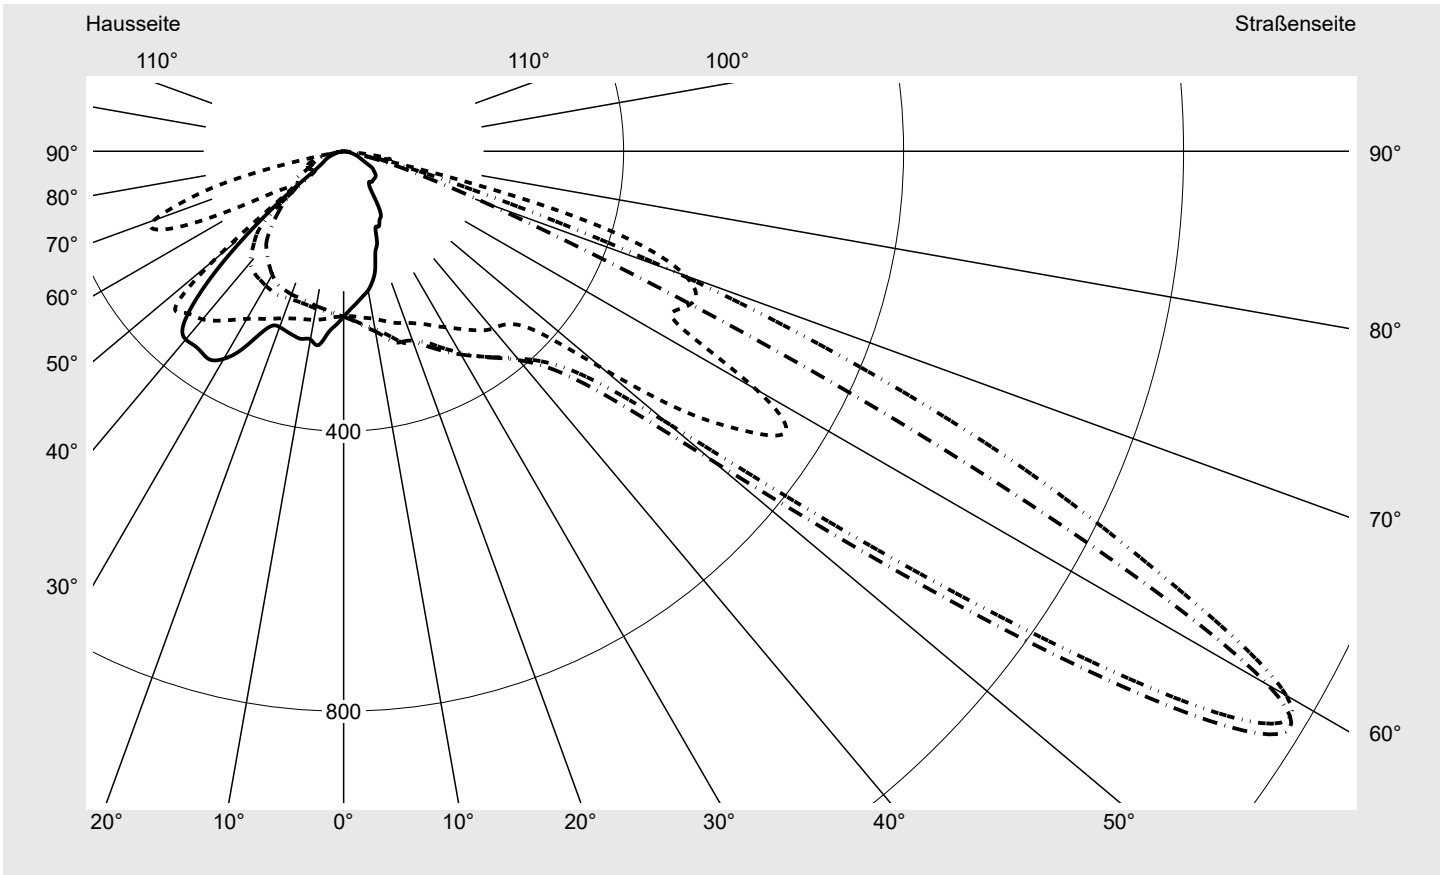

Abdeckung Einscheibensicherheitsglas (ESG)

Bestückung LED 3000 K | CRI ≥ 70

Betriebsgerät EVG-Smart Interface

Bemessungswerte Nettolichtstrom = 17390 lm
Systemleistung = 136.0 W
Lichtausbeute = 127.9 lm/W

Seriendokumentation
07.02.2024

siteco

Lichtstärke in cd/klm

C180-0

C270-90

C290-110

C295-115

Imax: 1555 cd/klm

Leuchtenbetriebswirkungsgrade

Eta 100.0%

Eta 0° - 90° 100.0%

Eta 90° - 180° 0.0%

Lichtstärkeklasse nach EN13201-2

Klasse: G3

Imax 70° 818.0

Imax 80° 67.6