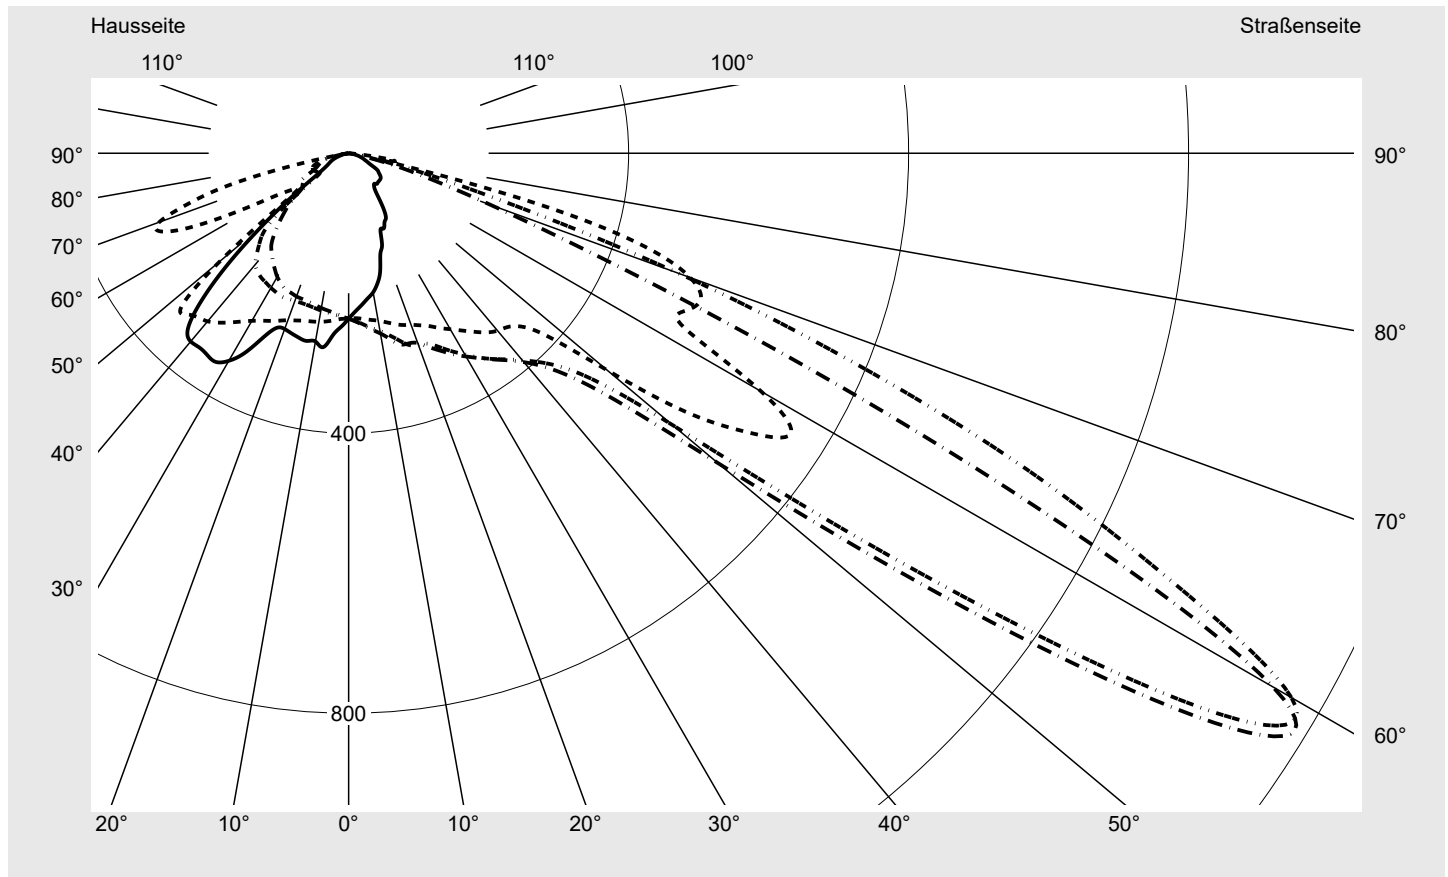

Abdeckung Einscheibensicherheitsglas (ESG)

Bestückung LED 3000 K | CRI ≥ 70

Betriebsgerät EVG-Smart Interface

Bemessungswerte Nettolichtstrom = 17390 lm
Systemleistung = 136.0 W
Lichtausbeute = 127.9 lm/W

Seriendokumentation
07.02.2024

siteco

Lichtstärke in cd/klm

C180-0

C270-90

C290-110

C295-115

Imax: 1555 cd/klm

Leuchtenbetriebswirkungsgrade

Eta	100.0%
Eta 0° - 90°	100.0%
Eta 90° - 180°	0.0%

Lichtstärkeklasse nach EN13201-2

Klasse:	G3
Imax 70°	818.0
Imax 80°	67.6
Imax 90°	0.0
Imax >90°	0.0
Imax >95°	0.0

Messbedingungen