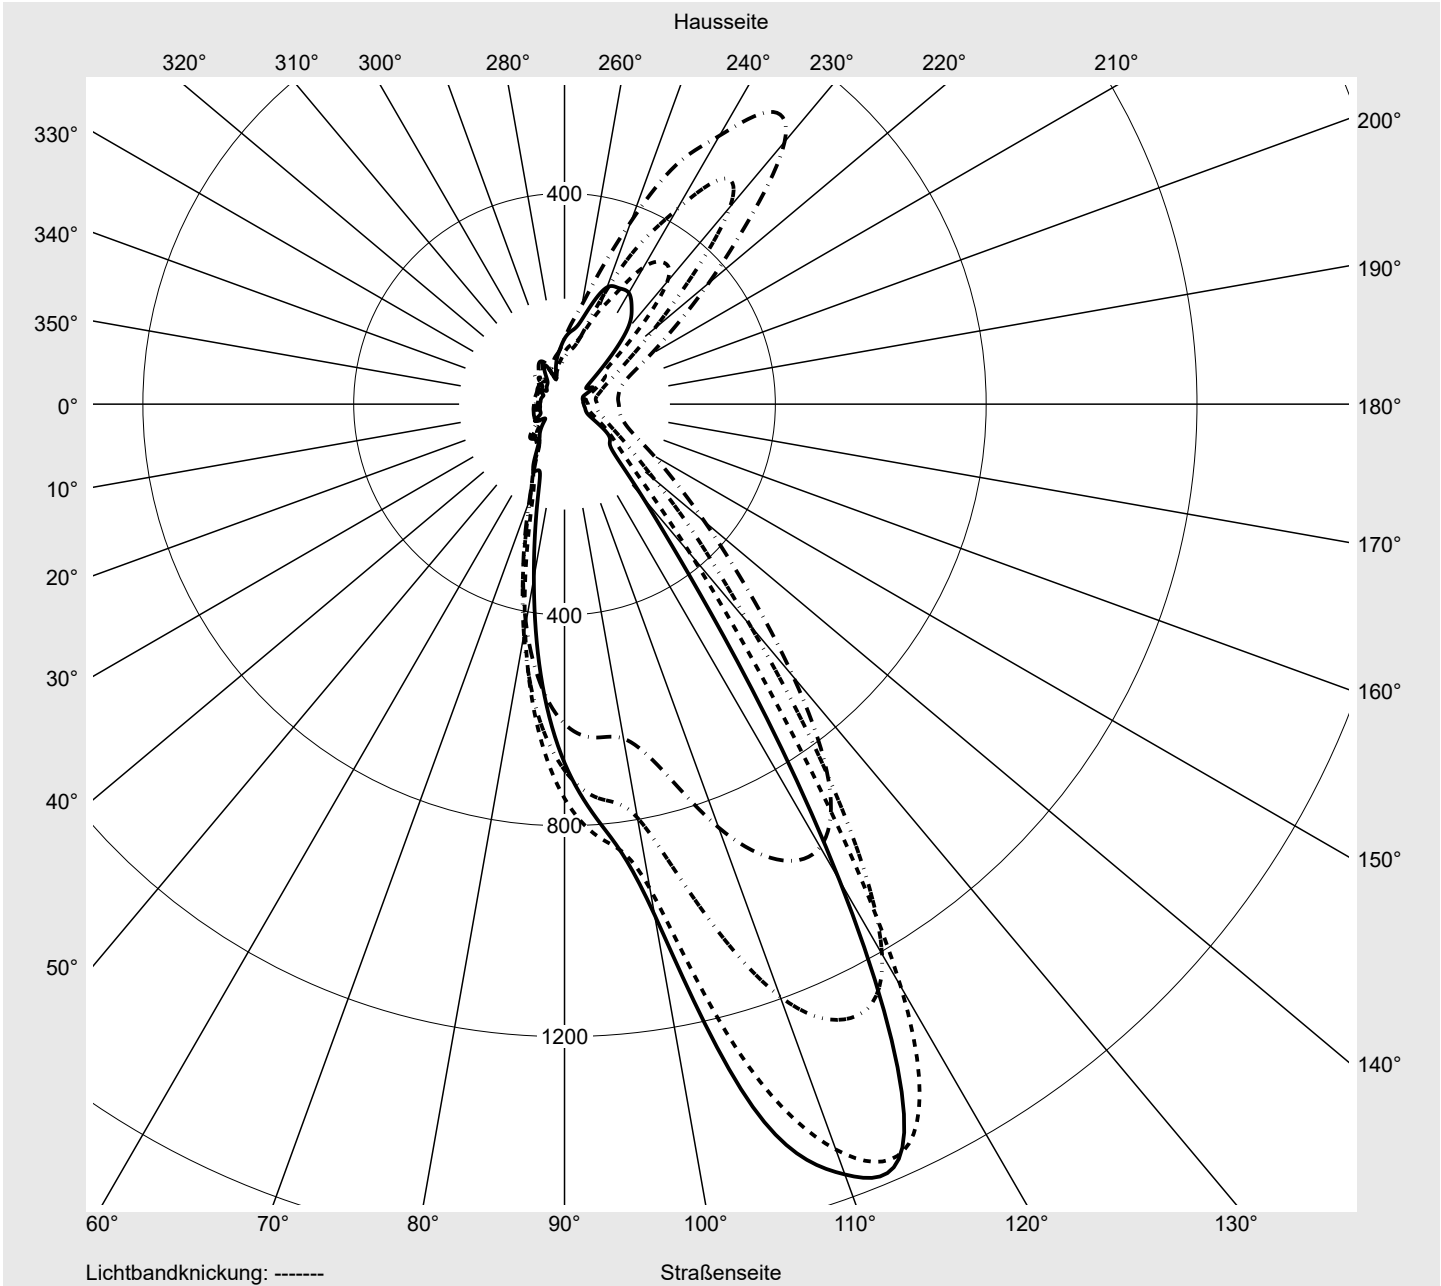

Lichttechnischer Prüfbefund

Familie Streetlight 21 midi LED	Bestell-Nr.: 5XE3F33T08MB EAN: 4058352729199	LP-Nummer 59559_37

Kegelmantelkurven in cd/klm   **KMK 60°**   **KMK 57.5°**   **KMK 55°**   **KMK 52.5°**   **siteco**

Lichttechnischer Prüfbefund

Familie Streetlight 21 midi LED	Bestell-Nr.: 5XE3F33T08MB EAN: 4058352729199	LP-Nummer 59559_37
Wertetabelle Lichtstärkemessung		Maximale Lichtstärke
siteco		

C- Ebenen	0°	5°	10°	15°	20°	25°	30°	35°	40°	45°	50°	55°	60°	65°
γ	Lichtstärke in cd/klm													
0,0°	236.4	236.4	236.4	236.4	236.4	236.4	236.4	236.4	236.4	236.4	236.4	236.4	236.4	236.4
2,5°	225.9	227.1	227.1	227.5	227.7	227.7	228.1	228.3	228.7	229.7	230.5	231.3	232.3	233.1
5,0°	217.3	216.7	216.9	217.3	217.9	218.5	219.3	220.3	221.3	222.7	224.3	225.9	227.7	229.5
7,5°	209.1	208.9	209.3	209.9	210.9	212.1	213.3	214.5	215.7	217.5	219.5	221.9	224.5	227.5
10,0°	201.7	201.1	201.5	202.5	203.3	203.9	205.5	207.7	210.5	213.1	215.5	217.9	220.9	224.7
12,5°	190.3	190.9	191.9	193.1	195.3	196.9	199.1	202.3	204.7	207.1	211.1	215.1	219.1	223.5
15,0°	174.1	173.3	175.1	177.9	181.7	185.1	188.7	192.5	196.7	201.9	206.9	211.9	218.1	223.3
17,5°	150.7	152.7	154.1	156.7	160.7	166.1	172.5	179.9	186.9	194.1	201.7	209.7	216.9	224.5
20,0°	139.5	139.1	140.7	143.1	146.3	150.3	155.5	163.3	173.7	184.5	194.5	204.7	215.3	224.3
22,5°	118.7	120.3	121.9	125.7	131.5	137.7	143.7	150.9	159.5	171.7	185.7	197.9	211.1	222.7
25,0°	118.5	118.7	118.5	117.9	117.7	120.5	129.5	139.3	148.7	158.7	173.7	190.1	205.3	221.3
27,5°	111.0	112.6	113.9	116.1	118.5	118.3	117.7	123.7	137.5	148.7	161.9	180.3	199.7	218.7
30,0°	106.6	107.0	108.0	108.4	111.0	115.3	118.9	117.3	122.7	138.1	152.7	169.5	191.7	213.5
32,5°	90.8	96.4	101.2	104.8	106.8	108.4	113.6	118.3	117.7	125.5	142.5	159.1	181.9	207.5
35,0°	68.6	71.0	78.4	89.4	101.6	105.8	106.6	112.6	118.9	118.5	130.7	147.5	169.5	198.5
37,5°	59.8	62.4	67.0	74.0	85.8	101.6	106.0	106.6	114.1	118.9	121.5	136.7	158.9	189.5
40,0°	57.0	59.4	63.6	68.8	75.2	86.4	104.8	106.6	108.4	116.7	117.7	128.3	147.1	178.1
42,5°	59.4	61.6	65.0	69.0	73.4	79.0	93.2	109.6	107.4	110.4	116.1	121.7	135.5	165.3
45,0°	59.0	61.0	64.0	68.0	72.8	77.4	83.2	103.0	109.2	106.2	112.0	115.3	121.9	149.3
47,5°	58.8	60.2	62.4	65.0	68.6	73.0	77.4	86.2	107.6	103.6	105.4	109.0	112.0	136.9
50,0°	58.6	59.8	61.2	62.6	64.6	67.2	69.8	73.2	97.2	99.0	96.6	100.4	106.0	130.1
52,5°	57.8	58.8	59.8	60.6	61.8	62.8	64.4	65.4	80.8	91.6	87.0	91.6	102.0	136.1
55,0°	54.8	55.4	56.8	58.2	59.4	59.6	61.8	59.2	66.6	84.0	79.2	84.8	98.6	139.9
57,5°	50.8	51.4	52.6	53.8	55.8	58.4	63.0	53.2	57.2	74.2	76.6	82.6	101.2	140.7
60,0°	46.6	46.4	47.2	47.8	48.2	54.0	64.4	47.6	50.2	61.8	73.0	83.6	108.4	138.7
62,5°	36.0	37.8	38.6	39.6	40.4	48.6	58.0	43.0	45.2	52.8	64.4	84.4	111.8	125.5
65,0°	29.8	30.6	32.0	33.8	35.6	43.6	49.2	39.0	41.2	46.2	56.0	83.4	105.2	109.4
67,5°	25.0	26.6	27.8	29.4	33.0	40.0	40.4	34.6	36.8	39.4	48.8	75.8	87.4	83.2
70,0°	21.8	22.4	23.4	25.2	29.2	35.4	32.8	30.4	30.8	32.2	41.0	61.8	68.0	57.2
72,5°	17.6	18.6	19.2	21.0	25.2	29.8	26.6	24.6	24.8	26.4	33.4	48.6	55.2	41.6
75,0°	14.4	14.6	15.0	16.6	20.4	24.0	20.8	18.8	19.4	20.4	24.8	37.0	42.6	30.8
77,5°	9.8	10.8	11.0	12.6	16.2	17.8	14.6	13.8	13.8	14.4	16.4	23.4	24.8	23.4
80,0°	7.0	7.2	7.2	8.2	11.2	11.0	9.2	8.8	7.8	8.2	9.2	10.2	12.2	15.2
82,5°	4.0	4.4	4.4	4.4	5.2	6.4	4.8	4.2	4.2	4.4	4.8	5.4	6.2	7.8
85,0°	1.2	1.2	1.4	1.6	2.0	1.6	1.6	1.8	1.8	2.0	2.2	2.2	2.6	3.0
87,5°	0.4	0.4	0.4	0.4	0.4	0.6	0.6	0.6	0.6	0.8	0.8	1.0	1.0	1.2
90,0°	0.0	0.0	0.0	0.0	0.0	0.0	0.0	0.0	0.0	0.0	0.0	0.0	0.0	0.0