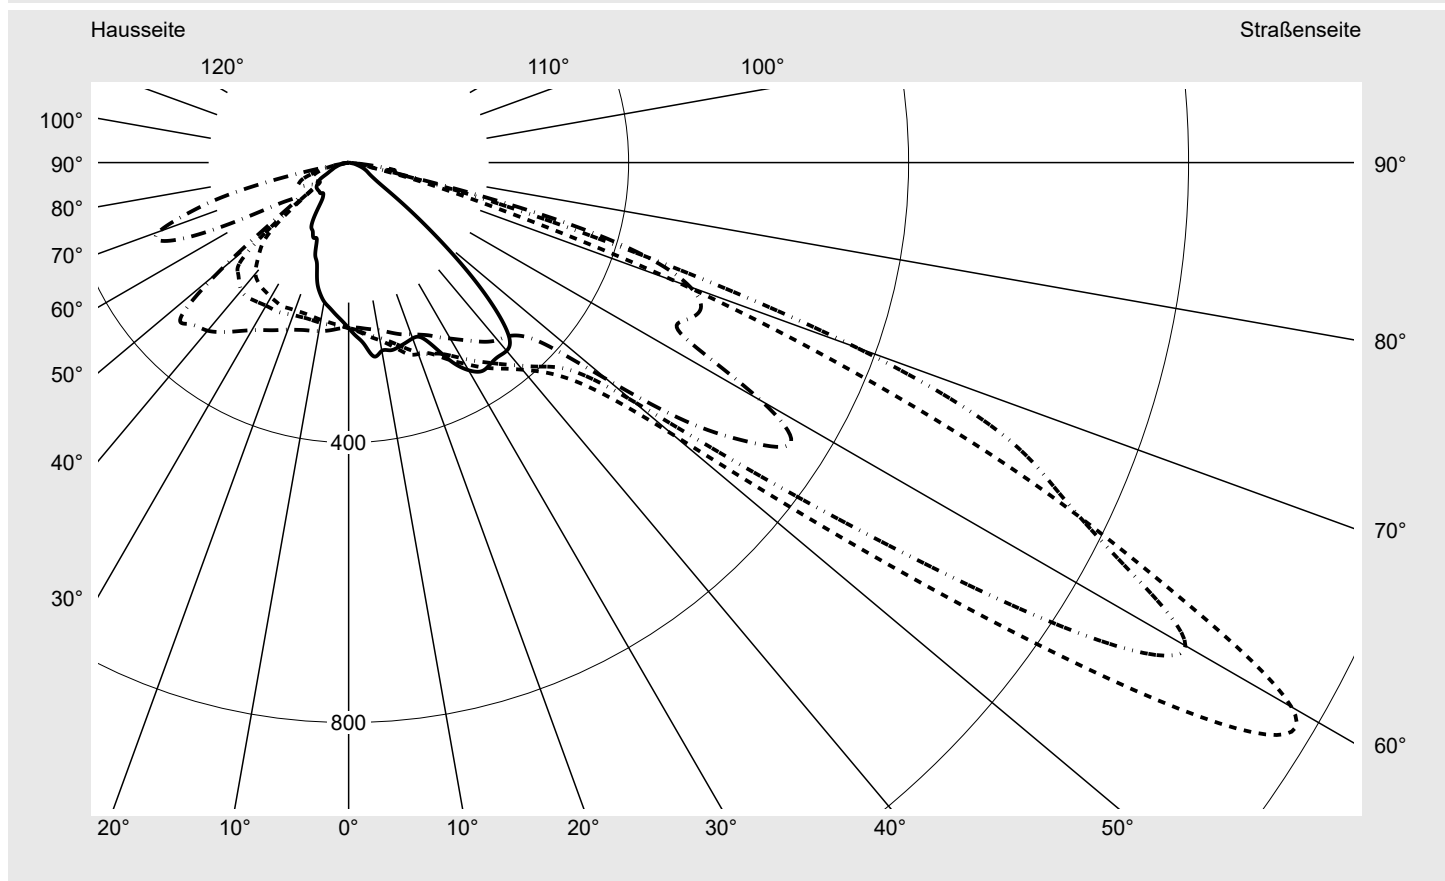

Lichttechnischer Prüfbefund

Familie
Streetlight 21 midi LED

Bestell-Nr.: 5XE3G31G08MB
EAN: 4058352729311

LP-Nummer
59560_48

Ausführung Mastansatz- / Mastaufsatzmontage
Optik Fußgängerüberweg, asymmetrisch rechts strahlend (PC-R)
Abdeckung Einscheibensicherheitsglas (ESG)
Bestückung LED 3000 K | CRI ≥ 70
Betriebsgerät EVG SITECO iQ
Bemessungswerte Nettolichtstrom = 18560 lm
 Systemleistung = 146.7 W
 Lichtausbeute = 126.5 lm/W

Seriendokumentation
07.02.2024

siteco

Lichtstärke in cd/klm

C180-0

C250-70

C255-75

C270-90

Imax: 1555 cd/klm

Leuchtenbetriebswirkungsgrade

Eta	100.0%
Eta 0° - 90°	100.0%
Eta 90° - 180°	0.0%

Lichtstärkeklasse nach EN13201-2

Klasse:	G3
Imax 70°	818.0
Imax 80°	67.6
Imax 90°	0.0
Imax >90°	0.0
Imax >95°	0.0

Messbedingungen