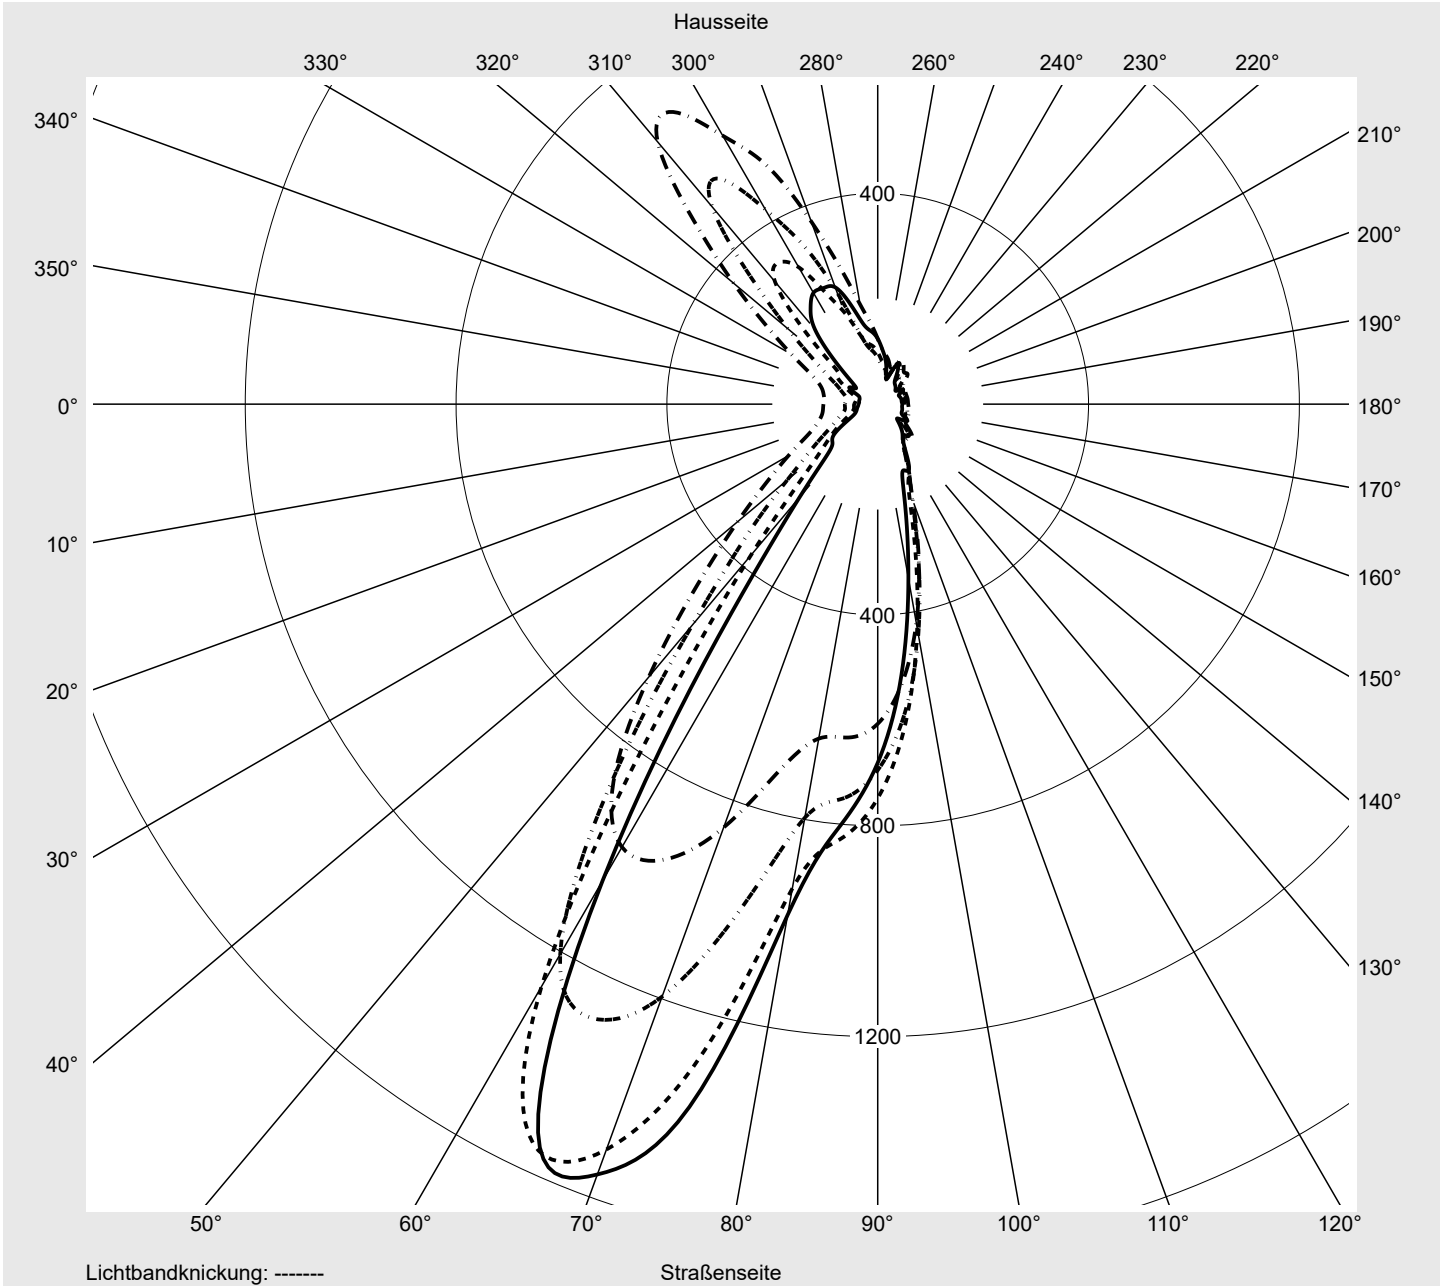

Lichttechnischer Prüfbefund

Familie Streetlight 21 midi LED	Bestell-Nr.: 5XE3G31G08MB EAN: 4058352729311	LP-Nummer 59560_48

Kegelmantelkurven in cd/klm   **KMK 60°**   **KMK 57.5°**   **KMK 55°**   **KMK 52.5°**   **siteco**

Lichttechnischer Prüfbefund

Familie Streetlight 21 midi LED	Bestell-Nr.: 5XE3G31G08MB EAN: 4058352729311	LP-Nummer 59560_48

Wertetabelle Lichtstärkemessung	Maximale Lichtstärke	siteco

C- Ebenen	0°	5°	10°	15°	20°	25°	30°	35°	40°	45°	50°	55°	60°	65°
γ	Lichtstärke in cd/klm													
0,0°	236.4	236.4	236.4	236.4	236.4	236.4	236.4	236.4	236.4	236.4	236.4	236.4	236.4	236.4
2,5°	248.3	248.1	247.7	246.7	246.3	245.7	245.1	244.5	243.9	243.3	242.7	242.1	241.5	240.9
5,0°	261.3	260.9	259.9	258.7	257.7	256.5	255.5	254.1	252.9	251.7	250.5	249.1	248.1	246.9
7,5°	279.5	278.9	277.5	275.9	274.7	272.9	270.9	268.5	266.1	263.5	260.7	258.7	256.5	254.1
10,0°	273.1	272.3	271.1	270.7	270.9	271.9	273.9	276.5	278.1	277.3	273.9	269.7	265.7	261.5
12,5°	274.7	274.1	272.9	272.5	272.7	272.5	272.5	272.3	271.9	272.7	276.7	280.1	277.3	271.7
15,0°	273.1	272.5	271.7	271.9	272.9	273.5	274.7	275.5	276.3	276.5	275.5	276.3	281.9	282.7
17,5°	270.1	269.7	269.1	269.7	271.3	272.7	274.9	277.1	279.5	281.9	283.3	283.5	281.9	284.9
20,0°	267.3	266.9	266.5	267.5	269.3	271.7	274.5	277.9	281.9	286.3	289.9	292.3	292.1	288.5
22,5°	270.3	269.9	268.5	268.3	269.1	270.5	273.7	277.9	283.1	289.1	295.1	300.1	302.1	299.7
25,0°	291.5	289.9	286.1	281.9	277.7	275.5	275.7	278.9	283.9	290.9	299.3	307.7	312.1	311.5
27,5°	321.7	321.1	318.3	313.5	305.9	296.3	288.3	285.7	287.9	294.7	304.5	315.3	322.7	323.7
30,0°	342.4	342.4	342.6	341.8	337.7	330.3	318.7	305.5	299.3	302.5	311.3	322.5	332.3	335.3
32,5°	353.4	354.6	358.2	362.4	365.8	364.8	357.2	343.0	326.1	317.9	323.9	331.7	341.4	347.0
35,0°	352.0	353.0	357.6	366.6	379.6	392.8	396.6	388.0	370.6	350.0	340.6	343.4	352.8	359.6
37,5°	350.0	351.2	355.2	364.0	378.8	401.0	422.4	431.4	420.8	398.2	370.8	360.2	366.4	372.8
40,0°	351.0	352.6	358.0	368.4	386.2	410.0	437.0	462.8	472.2	456.6	424.0	393.0	386.8	389.6
42,5°	339.8	343.2	353.4	370.6	395.2	425.0	458.4	489.2	515.2	519.0	492.6	448.0	421.8	413.6
45,0°	296.5	300.3	312.1	332.3	364.4	408.2	460.0	509.2	548.6	579.9	573.9	532.2	482.8	453.8
47,5°	231.9	235.5	245.7	264.9	295.5	339.2	401.0	474.8	550.4	612.3	650.1	637.5	583.9	531.2
50,0°	161.1	163.3	169.5	183.1	207.3	246.7	301.7	376.4	483.4	586.5	703.7	767.3	748.7	688.3
52,5°	103.0	104.2	107.0	114.2	127.3	152.5	195.7	255.9	347.2	482.4	675.5	874.0	970.4	953.0
55,0°	62.2	62.4	63.6	70.0	80.4	94.8	119.5	158.5	224.3	349.2	547.8	889.0	1204.9	1285.0
57,5°	44.6	45.2	45.8	48.8	56.0	68.8	88.0	111.4	143.9	211.7	374.6	724.9	1276.0	1547.3
60,0°	36.4	37.4	39.4	41.2	44.2	51.8	72.6	101.8	112.2	134.5	230.9	484.8	1043.9	1524.9
62,5°	31.8	33.0	35.0	35.6	35.8	37.0	59.2	85.6	92.2	99.2	115.1	260.7	657.9	1153.3
65,0°	28.4	29.8	31.6	33.0	32.8	33.0	47.2	62.8	65.4	59.8	83.4	157.7	354.2	717.7
67,5°	24.6	26.2	28.0	29.8	31.0	31.4	40.6	46.4	40.6	44.8	64.6	113.8	187.7	391.6
70,0°	20.4	21.8	23.6	24.8	26.0	26.8	32.8	36.6	35.8	38.2	48.0	83.6	123.7	216.5
72,5°	15.6	16.8	17.6	18.6	20.2	21.4	25.2	26.8	28.2	38.0	37.4	49.4	80.8	122.7
75,0°	11.6	12.4	12.6	13.4	14.8	16.2	19.0	19.8	21.6	29.8	29.0	24.8	45.8	68.8
77,5°	8.8	9.6	9.4	9.8	10.4	12.0	13.8	13.8	16.8	21.8	19.8	16.4	19.2	27.4
80,0°	5.2	6.2	6.2	6.4	6.8	8.0	8.8	10.6	13.2	14.4	10.6	10.6	11.8	15.2
82,5°	2.6	3.2	3.4	3.6	4.4	4.4	5.2	6.2	7.4	6.2	5.8	6.4	7.2	8.6
85,0°	1.0	1.0	1.2	1.2	1.6	1.8	2.0	2.6	2.2	2.4	2.8	3.0	3.4	4.0
87,5°	0.4	0.4	0.4	0.4	0.6	0.6	0.8	0.8	1.0	1.0	1.0	1.2	1.2	1.4
90,0°	0.0	0.0	0.0	0.0	0.0	0.0	0.0	0.0	0.0	0.0	0.0	0.0	0.0	0.0