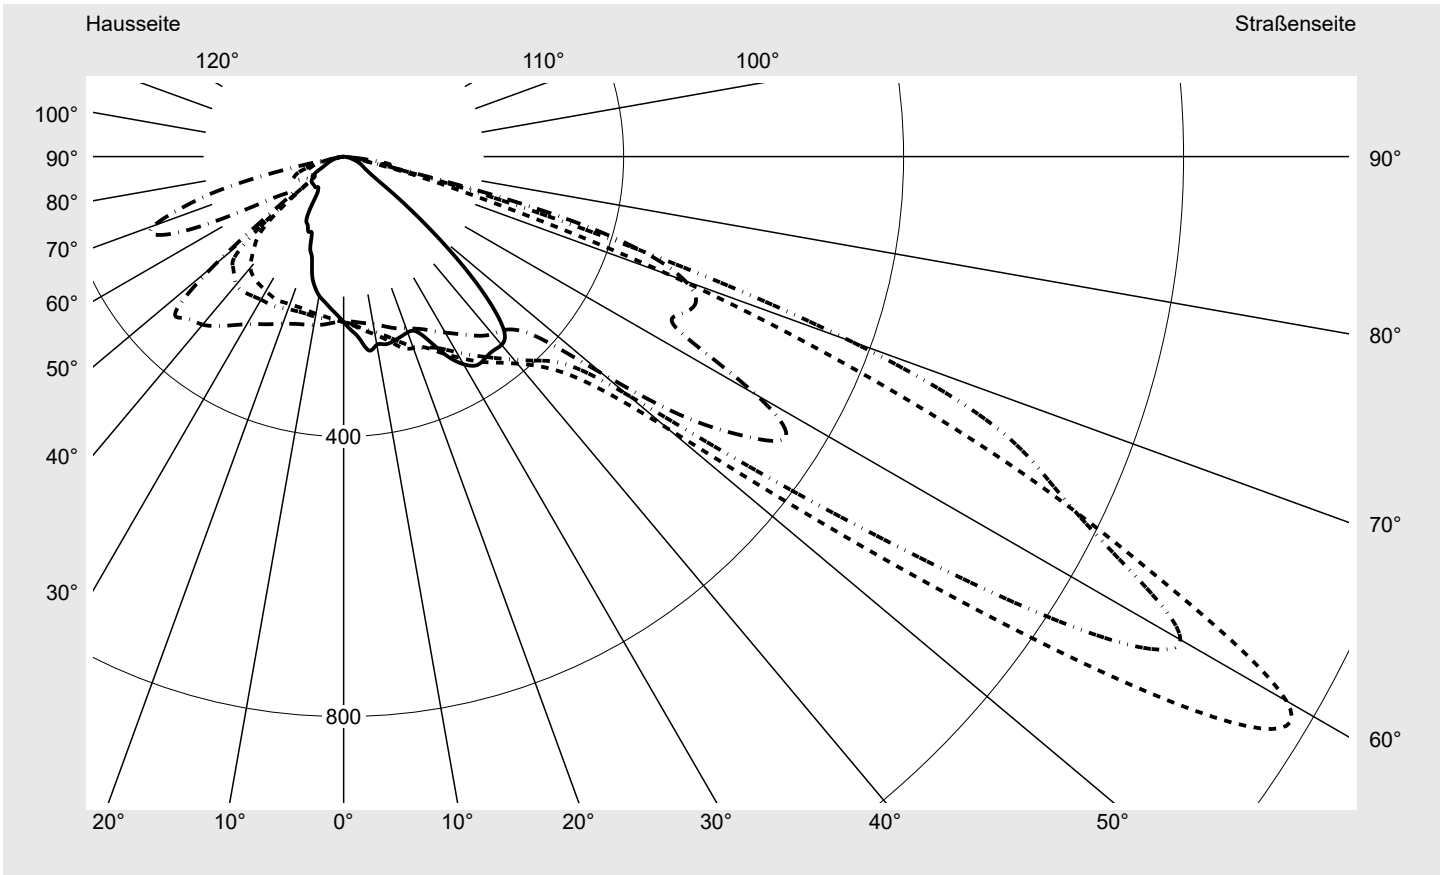

Lichttechnischer Prüfbefund

Familie
Streetlight 21 midi LED

Bestell-Nr.: 5XE3G31Y08MB
EAN: 4058352924181

LP-Nummer
59560_14

Ausführung Mastansatz- / Mastaufsatzmontage, Smart Interface oben/unten
Optik Fußgängerüberweg, asymmetrisch rechts strahlend (PC-R)
Abdeckung Einscheibensicherheitsglas (ESG)
Bestückung LED 3000 K | CRI ≥ 70
Betriebsgerät EVG SITECO iQ - Smart Interface
Bemessungswerte Nettolichtstrom = 17070 lm
Systemleistung = 129.3 W
Lichtausbeute = 132 lm/W

Seriendokumentation
07.02.2024

siteco

Lichtstärke in cd/klm

C180-0

C250-70

C255-75

C270-90

Imax: 1555 cd/klm

Leuchtenbetriebswirkungsgrade

Eta 100.0%
Eta 0° - 90° 100.0%
Eta 90° - 180° 0.0%

Lichtstärkeklasse nach EN13201-2

Klasse: G3
Imax 70° 818.0
Imax 80° 67.6
Imax 90° 0.0
Imax >90° 0.0
Imax >95° 0.0

Messbedingungen