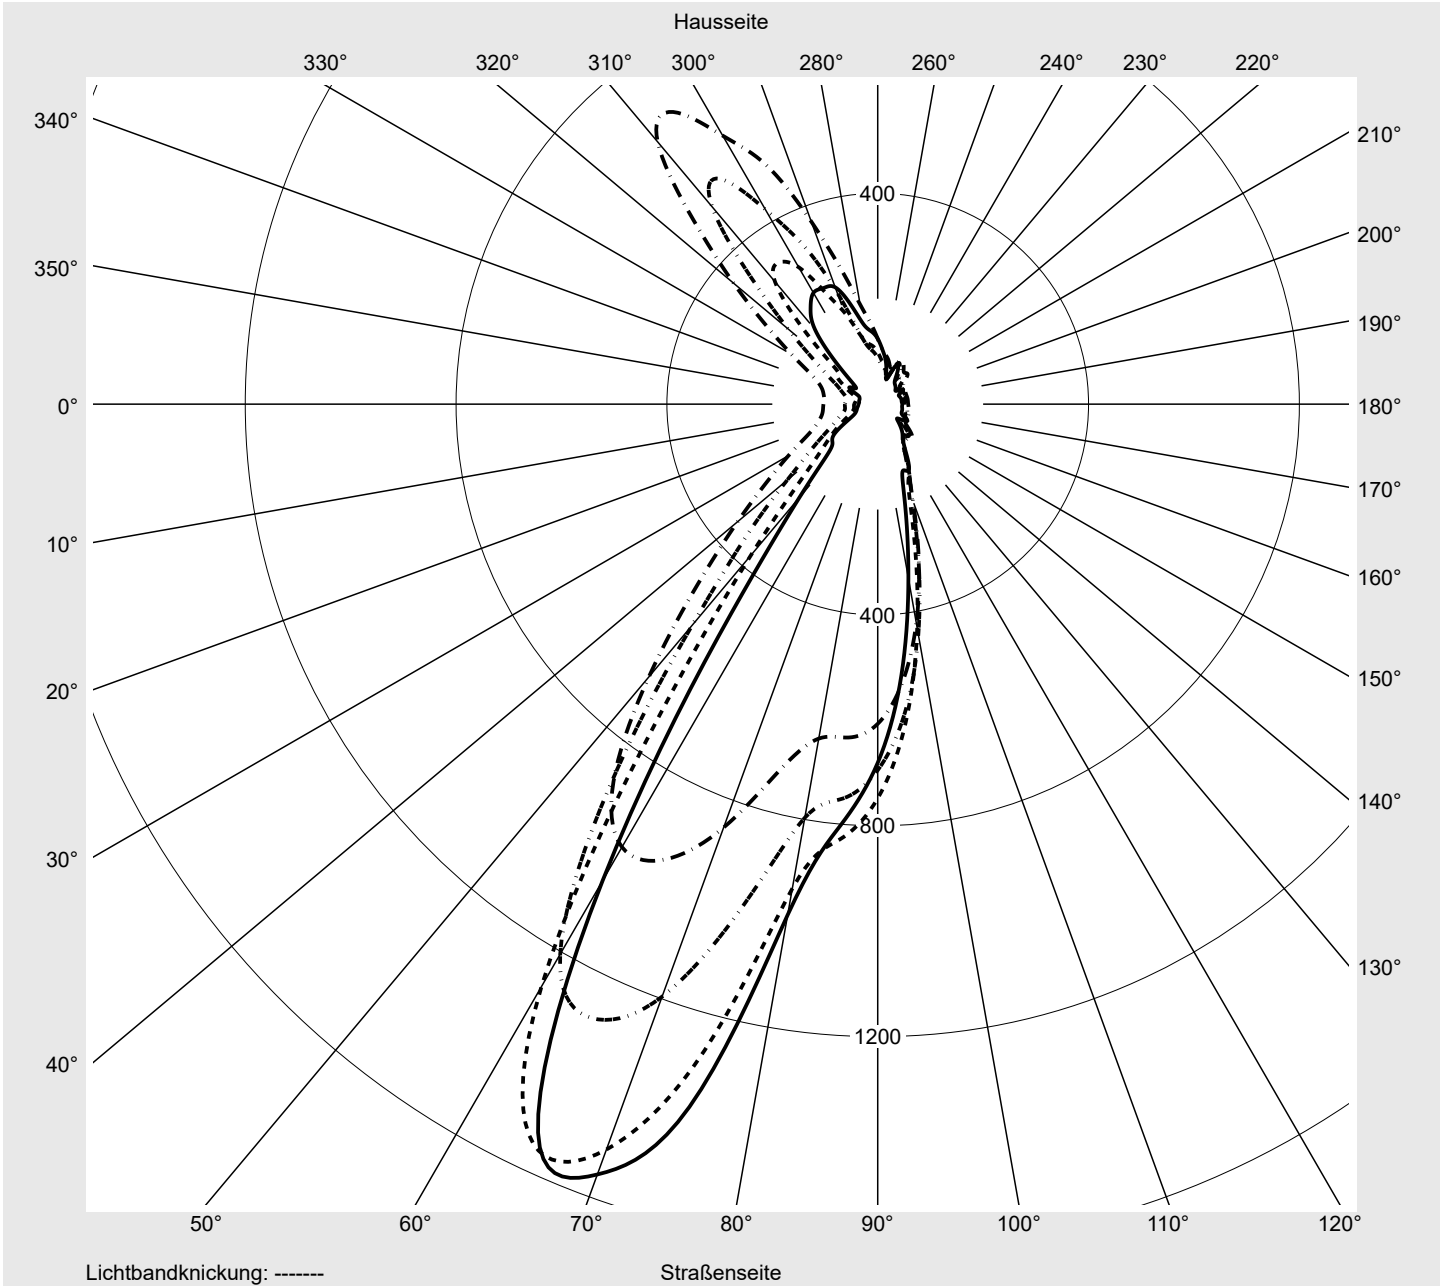

Lichttechnischer Prüfbefund

Familie Streetlight 21 midi LED	Bestell-Nr.: 5XE3G31Y08MB EAN: 4058352924181	LP-Nummer 59560_14

Kegelmantelkurven in cd/klm   **KMK 60°**   **KMK 57,5°**   **KMK 55°**   **KMK 52,5°**   **siteco**

Lichttechnischer Prüfbefund

Familie Streetlight 21 midi LED	Bestell-Nr.: 5XE3G31Y08MB EAN: 4058352924181	LP-Nummer 59560_14
Wertetabelle Lichtstärkemessung		Maximale Lichtstärke
		siteco

C- Ebenen	0°	5°	10°	15°	20°	25°	30°	35°	40°	45°	50°	55°	60°	65°
γ	Lichtstärke in cd/klm													
0,0°	236.4	236.4	236.4	236.4	236.4	236.4	236.4	236.4	236.4	236.4	236.4	236.4	236.4	236.4
2,5°	248.3	248.1	247.7	246.7	246.3	245.7	245.1	244.5	243.9	243.3	242.7	242.1	241.5	240.9
5,0°	261.3	260.9	259.9	258.7	257.7	256.5	255.5	254.1	252.9	251.7	250.5	249.1	248.1	246.9
7,5°	279.5	278.9	277.5	275.9	274.7	272.9	270.9	268.5	266.1	263.5	260.7	258.7	256.5	254.1
10,0°	273.1	272.3	271.1	270.7	270.9	271.9	273.9	276.5	278.1	277.3	273.9	269.7	265.7	261.5
12,5°	274.7	274.1	272.9	272.5	272.7	272.5	272.5	272.3	271.9	272.7	276.7	280.1	277.3	271.7
15,0°	273.1	272.5	271.7	271.9	272.9	273.5	274.7	275.5	276.3	276.5	275.5	276.3	281.9	282.7
17,5°	270.1	269.7	269.1	269.7	271.3	272.7	274.9	277.1	279.5	281.9	283.3	283.5	281.9	284.9
20,0°	267.3	266.9	266.5	267.5	269.3	271.7	274.5	277.9	281.9	286.3	289.9	292.3	292.1	288.5
22,5°	270.3	269.9	268.5	268.3	269.1	270.5	273.7	277.9	283.1	289.1	295.1	300.1	302.1	299.7
25,0°	291.5	289.9	286.1	281.9	277.7	275.5	275.7	278.9	283.9	290.9	299.3	307.7	312.1	311.5
27,5°	321.7	321.1	318.3	313.5	305.9	296.3	288.3	285.7	287.9	294.7	304.5	315.3	322.7	323.7
30,0°	342.4	342.4	342.6	341.8	337.7	330.3	318.7	305.5	299.3	302.5	311.3	322.5	332.3	335.3
32,5°	353.4	354.6	358.2	362.4	365.8	364.8	357.2	343.0	326.1	317.9	323.9	331.7	341.4	347.0
35,0°	352.0	353.0	357.6	366.6	379.6	392.8	396.6	388.0	370.6	350.0	340.6	343.4	352.8	359.6
37,5°	350.0	351.2	355.2	364.0	378.8	401.0	422.4	431.4	420.8	398.2	370.8	360.2	366.4	372.8
40,0°	351.0	352.6	358.0	368.4	386.2	410.0	437.0	462.8	472.2	456.6	424.0	393.0	386.8	389.6
42,5°	339.8	343.2	353.4	370.6	395.2	425.0	458.4	489.2	515.2	519.0	492.6	448.0	421.8	413.6
45,0°	296.5	300.3	312.1	332.3	364.4	408.2	460.0	509.2	548.6	579.9	573.9	532.2	482.8	453.8
47,5°	231.9	235.5	245.7	264.9	295.5	339.2	401.0	474.8	550.4	612.3	650.1	637.5	583.9	531.2
50,0°	161.1	163.3	169.5	183.1	207.3	246.7	301.7	376.4	483.4	586.5	703.7	767.3	748.7	688.3
52,5°	103.0	104.2	107.0	114.2	127.3	152.5	195.7	255.9	347.2	482.4	675.5	874.0	970.4	953.0
55,0°	62.2	62.4	63.6	70.0	80.4	94.8	119.5	158.5	224.3	349.2	547.8	889.0	1204.9	1285.0
57,5°	44.6	45.2	45.8	48.8	56.0	68.8	88.0	111.4	143.9	211.7	374.6	724.9	1276.0	1547.3
60,0°	36.4	37.4	39.4	41.2	44.2	51.8	72.6	101.8	112.2	134.5	230.9	484.8	1043.9	1524.9
62,5°	31.8	33.0	35.0	35.6	35.8	37.0	59.2	85.6	92.2	99.2	115.1	260.7	657.9	1153.3
65,0°	28.4	29.8	31.6	33.0	32.8	33.0	47.2	62.8	65.4	59.8	83.4	157.7	354.2	717.7
67,5°	24.6	26.2	28.0	29.8	31.0	31.4	40.6	46.4	40.6	44.8	64.6	113.8	187.7	391.6
70,0°	20.4	21.8	23.6	24.8	26.0	26.8	32.8	36.6	35.8	38.2	48.0	83.6	123.7	216.5
72,5°	15.6	16.8	17.6	18.6	20.2	21.4	25.2	26.8	28.2	38.0	37.4	49.4	80.8	122.7
75,0°	11.6	12.4	12.6	13.4	14.8	16.2	19.0	19.8	21.6	29.8	29.0	24.8	45.8	68.8
77,5°	8.8	9.6	9.4	9.8	10.4	12.0	13.8	13.8	16.8	21.8	19.8	16.4	19.2	27.4
80,0°	5.2	6.2	6.2	6.4	6.8	8.0	8.8	10.6	13.2	14.4	10.6	10.6	11.8	15.2
82,5°	2.6	3.2	3.4	3.6	4.4	4.4	5.2	6.2	7.4	6.2	5.8	6.4	7.2	8.6
85,0°	1.0	1.0	1.2	1.2	1.6	1.8	2.0	2.6	2.2	2.4	2.8	3.0	3.4	4.0
87,5°	0.4	0.4	0.4	0.4	0.6	0.6	0.8	0.8	1.0	1.0	1.0	1.2	1.2	1.4
90,0°	0.0	0.0	0.0	0.0	0.0	0.0	0.0	0.0	0.0	0.0	0.0	0.0	0.0	0.0