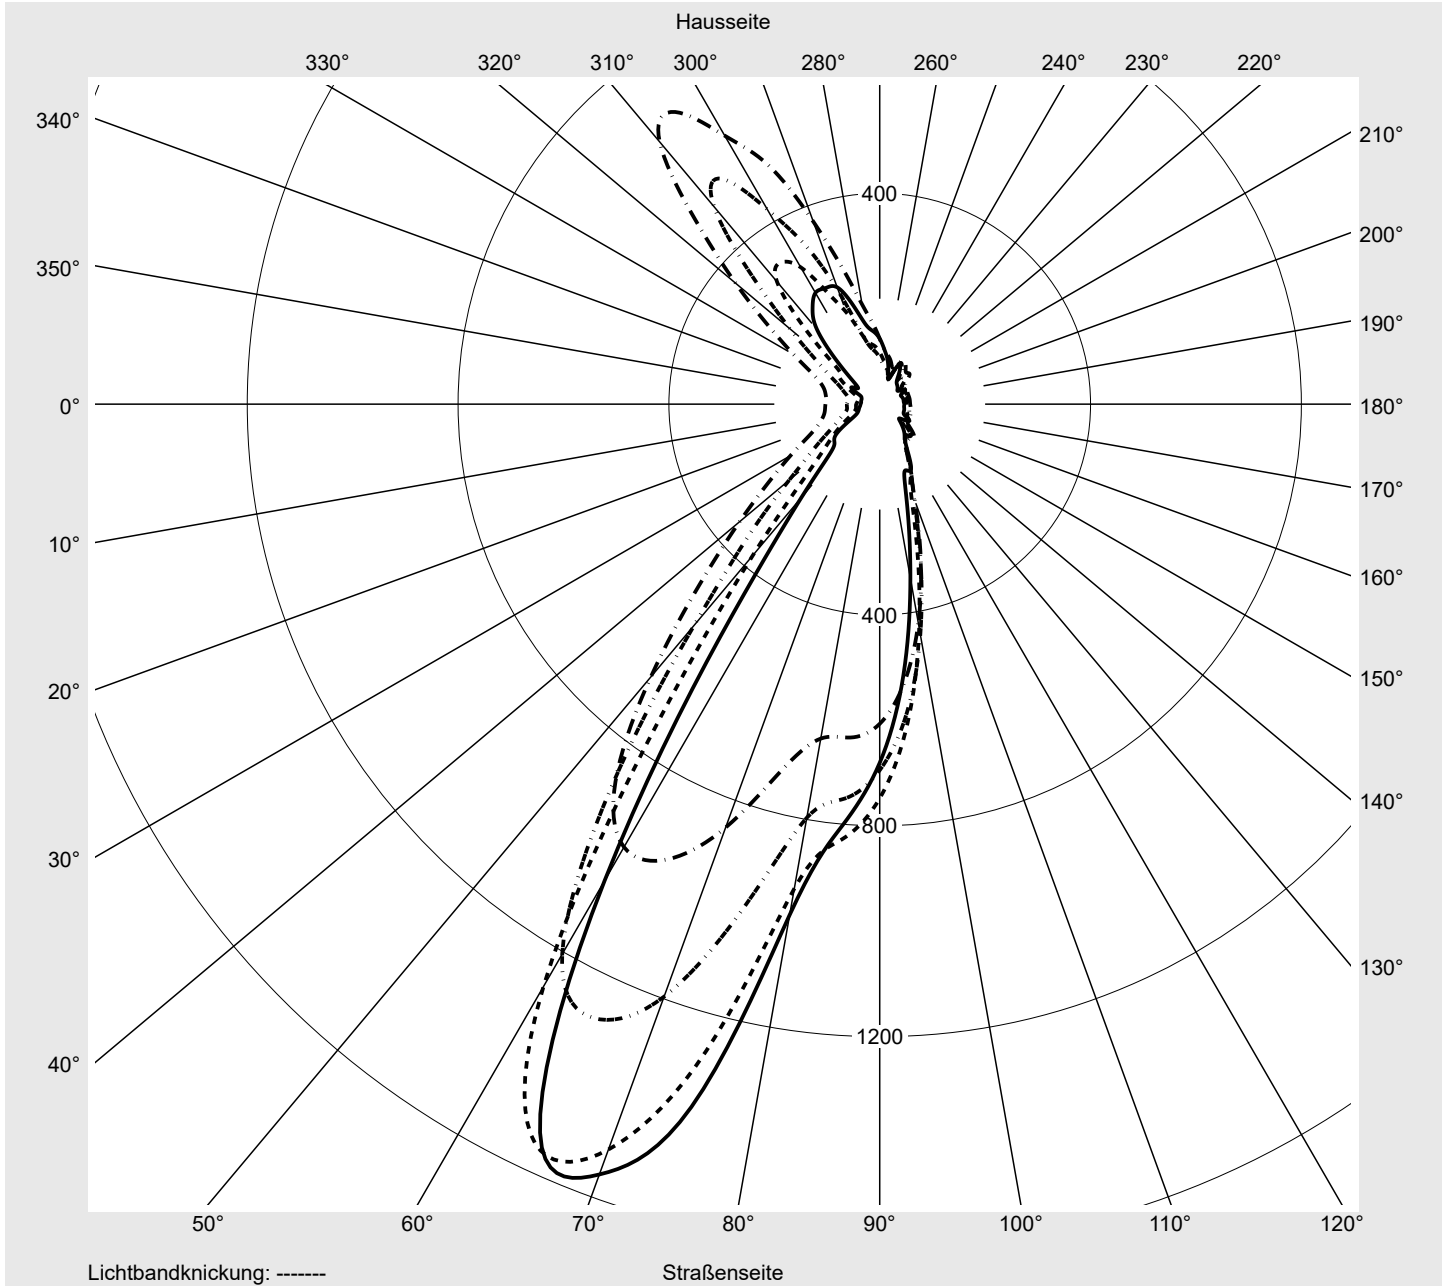

Lichttechnischer Prüfbefund

Familie Streetlight 21 midi LED	Bestell-Nr.: 5XE3G33S08MB EAN: 4058352729373	LP-Nummer 59560_36

Kegelmantelkurven in cd/klm   **KMK 60°**   **KMK 57,5°**   **KMK 55°**   **KMK 52,5°**   **siteco**

Lichttechnischer Prüfbefund

Familie Streetlight 21 midi LED	Bestell-Nr.: 5XE3G33S08MB EAN: 4058352729373	LP-Nummer 59560_36
Wertetabelle Lichtstärkemessung		Maximale Lichtstärke
		siteco

C- Ebenen	0°	5°	10°	15°	20°	25°	30°	35°	40°	45°	50°	55°	60°	65°
γ	Lichtstärke in cd/klm													
0,0°	236.4	236.4	236.4	236.4	236.4	236.4	236.4	236.4	236.4	236.4	236.4	236.4	236.4	236.4
2,5°	248.3	248.1	247.7	246.7	246.3	245.7	245.1	244.5	243.9	243.3	242.7	242.1	241.5	240.9
5,0°	261.3	260.9	259.9	258.7	257.7	256.5	255.5	254.1	252.9	251.7	250.5	249.1	248.1	246.9
7,5°	279.5	278.9	277.5	275.9	274.7	272.9	270.9	268.5	266.1	263.5	260.7	258.7	256.5	254.1
10,0°	273.1	272.3	271.1	270.7	270.9	271.9	273.9	276.5	278.1	277.3	273.9	269.7	265.7	261.5
12,5°	274.7	274.1	272.9	272.5	272.7	272.5	272.5	272.3	271.9	272.7	276.7	280.1	277.3	271.7
15,0°	273.1	272.5	271.7	271.9	272.9	273.5	274.7	275.5	276.3	276.5	275.5	276.3	281.9	282.7
17,5°	270.1	269.7	269.1	269.7	271.3	272.7	274.9	277.1	279.5	281.9	283.3	283.5	281.9	284.9
20,0°	267.3	266.9	266.5	267.5	269.3	271.7	274.5	277.9	281.9	286.3	289.9	292.3	292.1	288.5
22,5°	270.3	269.9	268.5	268.3	269.1	270.5	273.7	277.9	283.1	289.1	295.1	300.1	302.1	299.7
25,0°	291.5	289.9	286.1	281.9	277.7	275.5	275.7	278.9	283.9	290.9	299.3	307.7	312.1	311.5
27,5°	321.7	321.1	318.3	313.5	305.9	296.3	288.3	285.7	287.9	294.7	304.5	315.3	322.7	323.7
30,0°	342.4	342.4	342.6	341.8	337.7	330.3	318.7	305.5	299.3	302.5	311.3	322.5	332.3	335.3
32,5°	353.4	354.6	358.2	362.4	365.8	364.8	357.2	343.0	326.1	317.9	323.9	331.7	341.4	347.0
35,0°	352.0	353.0	357.6	366.6	379.6	392.8	396.6	388.0	370.6	350.0	340.6	343.4	352.8	359.6
37,5°	350.0	351.2	355.2	364.0	378.8	401.0	422.4	431.4	420.8	398.2	370.8	360.2	366.4	372.8
40,0°	351.0	352.6	358.0	368.4	386.2	410.0	437.0	462.8	472.2	456.6	424.0	393.0	386.8	389.6
42,5°	339.8	343.2	353.4	370.6	395.2	425.0	458.4	489.2	515.2	519.0	492.6	448.0	421.8	413.6
45,0°	296.5	300.3	312.1	332.3	364.4	408.2	460.0	509.2	548.6	579.9	573.9	532.2	482.8	453.8
47,5°	231.9	235.5	245.7	264.9	295.5	339.2	401.0	474.8	550.4	612.3	650.1	637.5	583.9	531.2
50,0°	161.1	163.3	169.5	183.1	207.3	246.7	301.7	376.4	483.4	586.5	703.7	767.3	748.7	688.3
52,5°	103.0	104.2	107.0	114.2	127.3	152.5	195.7	255.9	347.2	482.4	675.5	874.0	970.4	953.0
55,0°	62.2	62.4	63.6	70.0	80.4	94.8	119.5	158.5	224.3	349.2	547.8	889.0	1204.9	1285.0
57,5°	44.6	45.2	45.8	48.8	56.0	68.8	88.0	111.4	143.9	211.7	374.6	724.9	1276.0	1547.3
60,0°	36.4	37.4	39.4	41.2	44.2	51.8	72.6	101.8	112.2	134.5	230.9	484.8	1043.9	1524.9
62,5°	31.8	33.0	35.0	35.6	35.8	37.0	59.2	85.6	92.2	99.2	115.1	260.7	657.9	1153.3
65,0°	28.4	29.8	31.6	33.0	32.8	33.0	47.2	62.8	65.4	59.8	83.4	157.7	354.2	717.7
67,5°	24.6	26.2	28.0	29.8	31.0	31.4	40.6	46.4	40.6	44.8	64.6	113.8	187.7	391.6
70,0°	20.4	21.8	23.6	24.8	26.0	26.8	32.8	36.6	35.8	38.2	48.0	83.6	123.7	216.5
72,5°	15.6	16.8	17.6	18.6	20.2	21.4	25.2	26.8	28.2	38.0	37.4	49.4	80.8	122.7
75,0°	11.6	12.4	12.6	13.4	14.8	16.2	19.0	19.8	21.6	29.8	29.0	24.8	45.8	68.8
77,5°	8.8	9.6	9.4	9.8	10.4	12.0	13.8	13.8	16.8	21.8	19.8	16.4	19.2	27.4
80,0°	5.2	6.2	6.2	6.4	6.8	8.0	8.8	10.6	13.2	14.4	10.6	10.6	11.8	15.2
82,5°	2.6	3.2	3.4	3.6	4.4	4.4	5.2	6.2	7.4	6.2	5.8	6.4	7.2	8.6
85,0°	1.0	1.0	1.2	1.2	1.6	1.8	2.0	2.6	2.2	2.4	2.8	3.0	3.4	4.0
87,5°	0.4	0.4	0.4	0.4	0.6	0.6	0.8	0.8	1.0	1.0	1.0	1.2	1.2	1.4
90,0°	0.0	0.0	0.0	0.0	0.0	0.0	0.0	0.0	0.0	0.0	0.0	0.0	0.0	0.0