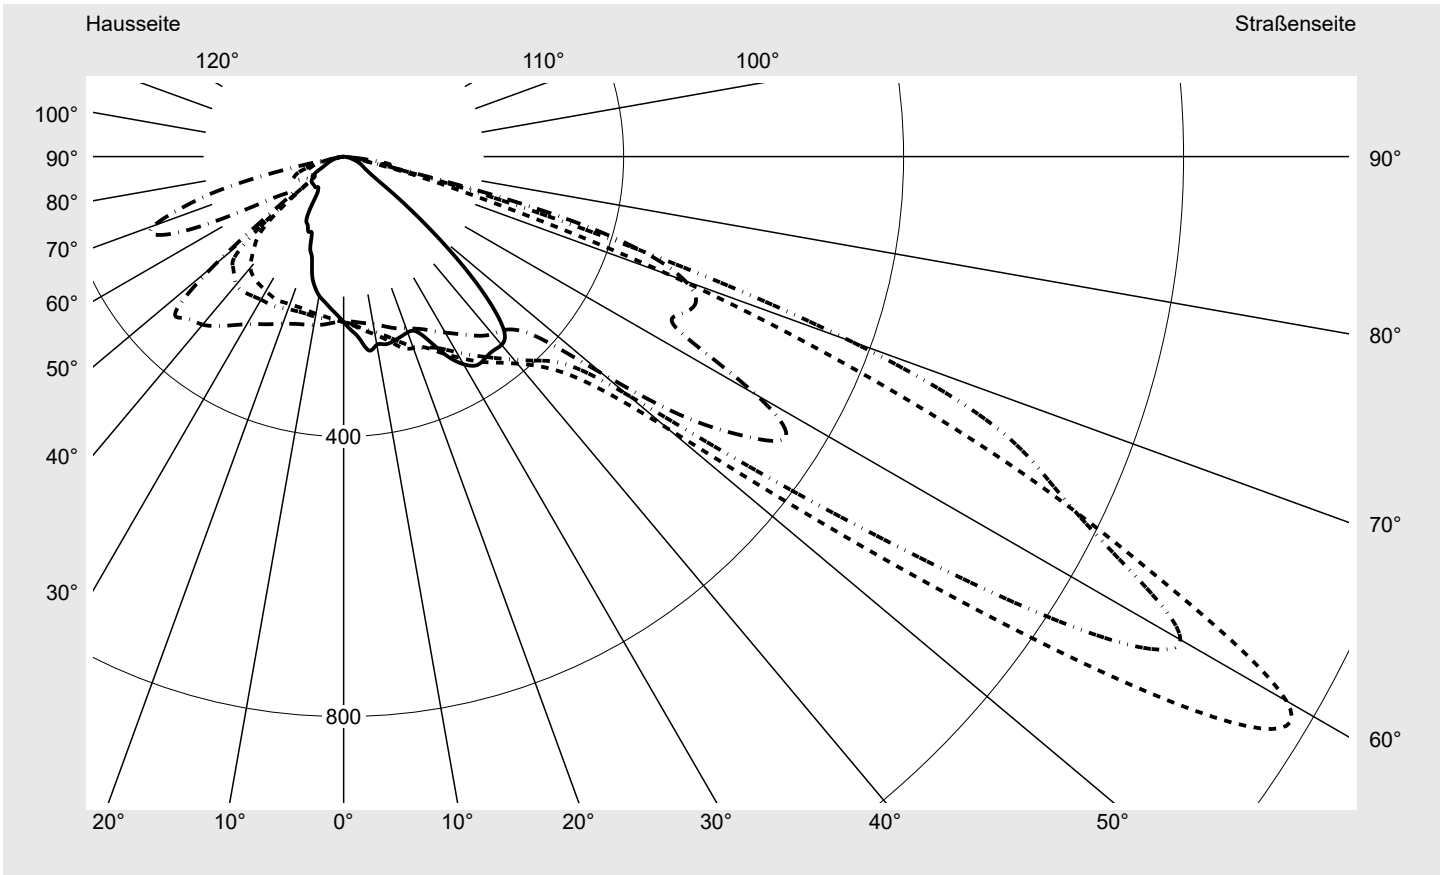

Abdeckung Einscheibensicherheitsglas (ESG)

Bestückung LED 3000 K | CRI ≥ 70

Betriebsgerät EVG-Smart Interface

Bemessungswerte Nettolichtstrom = 17390 lm
Systemleistung = 136.0 W
Lichtausbeute = 127.9 lm/W

Leuchtenbetriebswirkungsgrade

Eta	100.0%
Eta 0° - 90°	100.0%
Eta 90° - 180°	0.0%

Lichtstärkeklasse nach EN13201-2

Klasse:	G3
Imax 70°	818.0
Imax 80°	67.6
Imax 90°	0.0
Imax >90°	0.0
Imax >95°	0.0

Messbedingungen