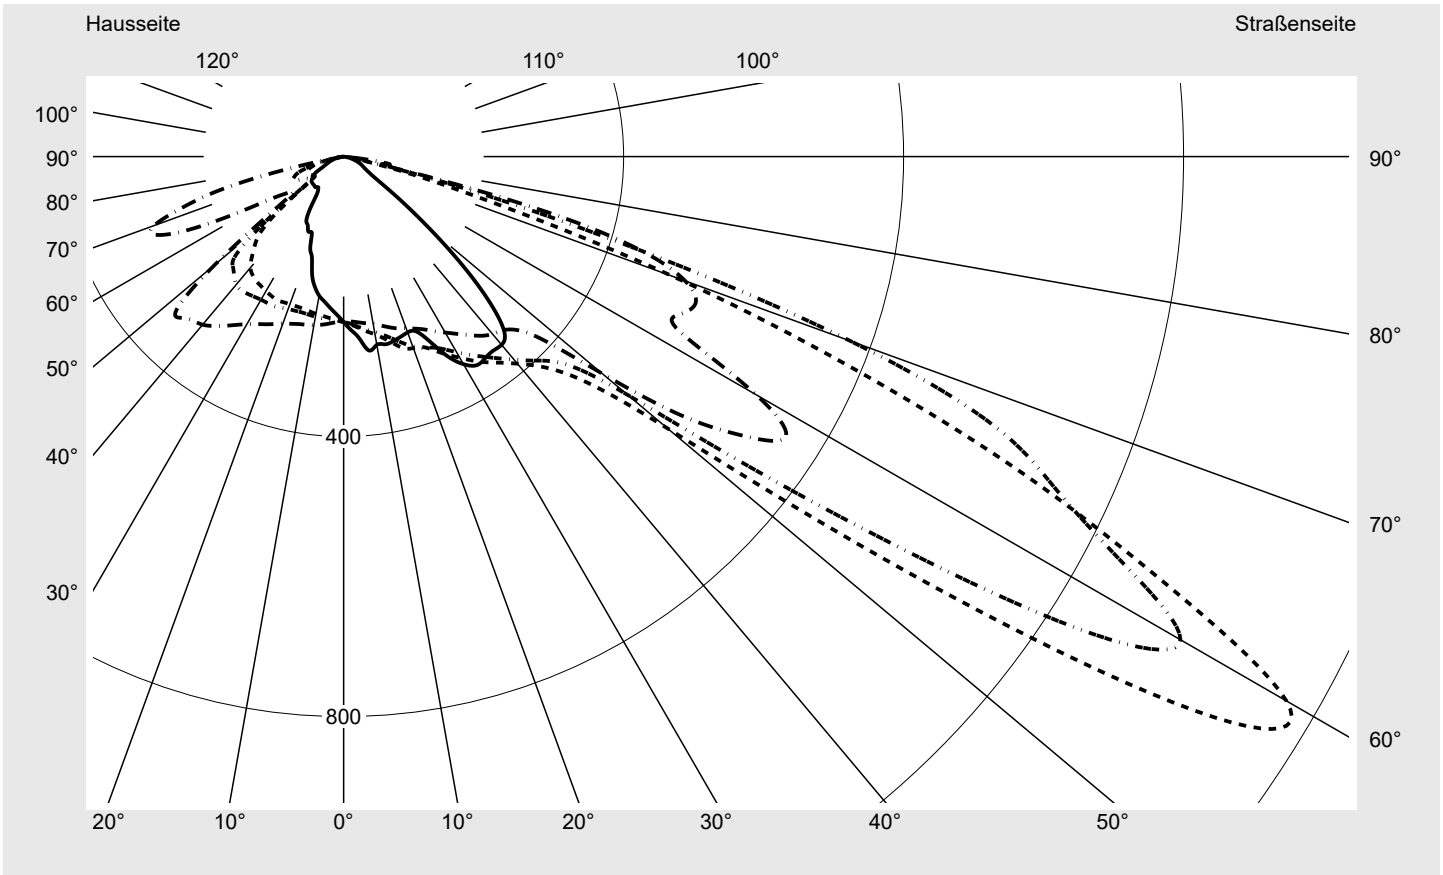

Lichttechnischer Prüfbefund

Familie
Streetlight 21 midi LED

Bestell-Nr.: 5XE3G43T08MB
EAN: 4058352729496

LP-Nummer
59560_64

Ausführung Mastansatz- / Mastaufsatzmontage, Smart Interface oben/unten
Optik Fußgängerüberweg, asymmetrisch rechts strahlend (PC-R)
Abdeckung Einscheibensicherheitsglas (ESG)
Bestückung LED 4000 K | CRI ≥ 70
Betriebsgerät EVG-Smart Interface
Bemessungswerte Nettolichtstrom = 19200 lm
 Systemleistung = 147.0 W
 Lichtausbeute = 130.6 lm/W

Seriendokumentation
07.02.2024

siteco

Lichtstärke in cd/klm

C180-0

C250-70

C255-75

C270-90

Imax: 1555 cd/klm

Leuchtenbetriebswirkungsgrade

Eta	100.0%
Eta 0° - 90°	100.0%
Eta 90° - 180°	0.0%

Lichtstärkeklasse nach EN13201-2

Klasse:	G3
Imax 70°	818.0
Imax 80°	67.6
Imax 90°	0.0
Imax >90°	0.0
Imax >95°	0.0

Messbedingungen