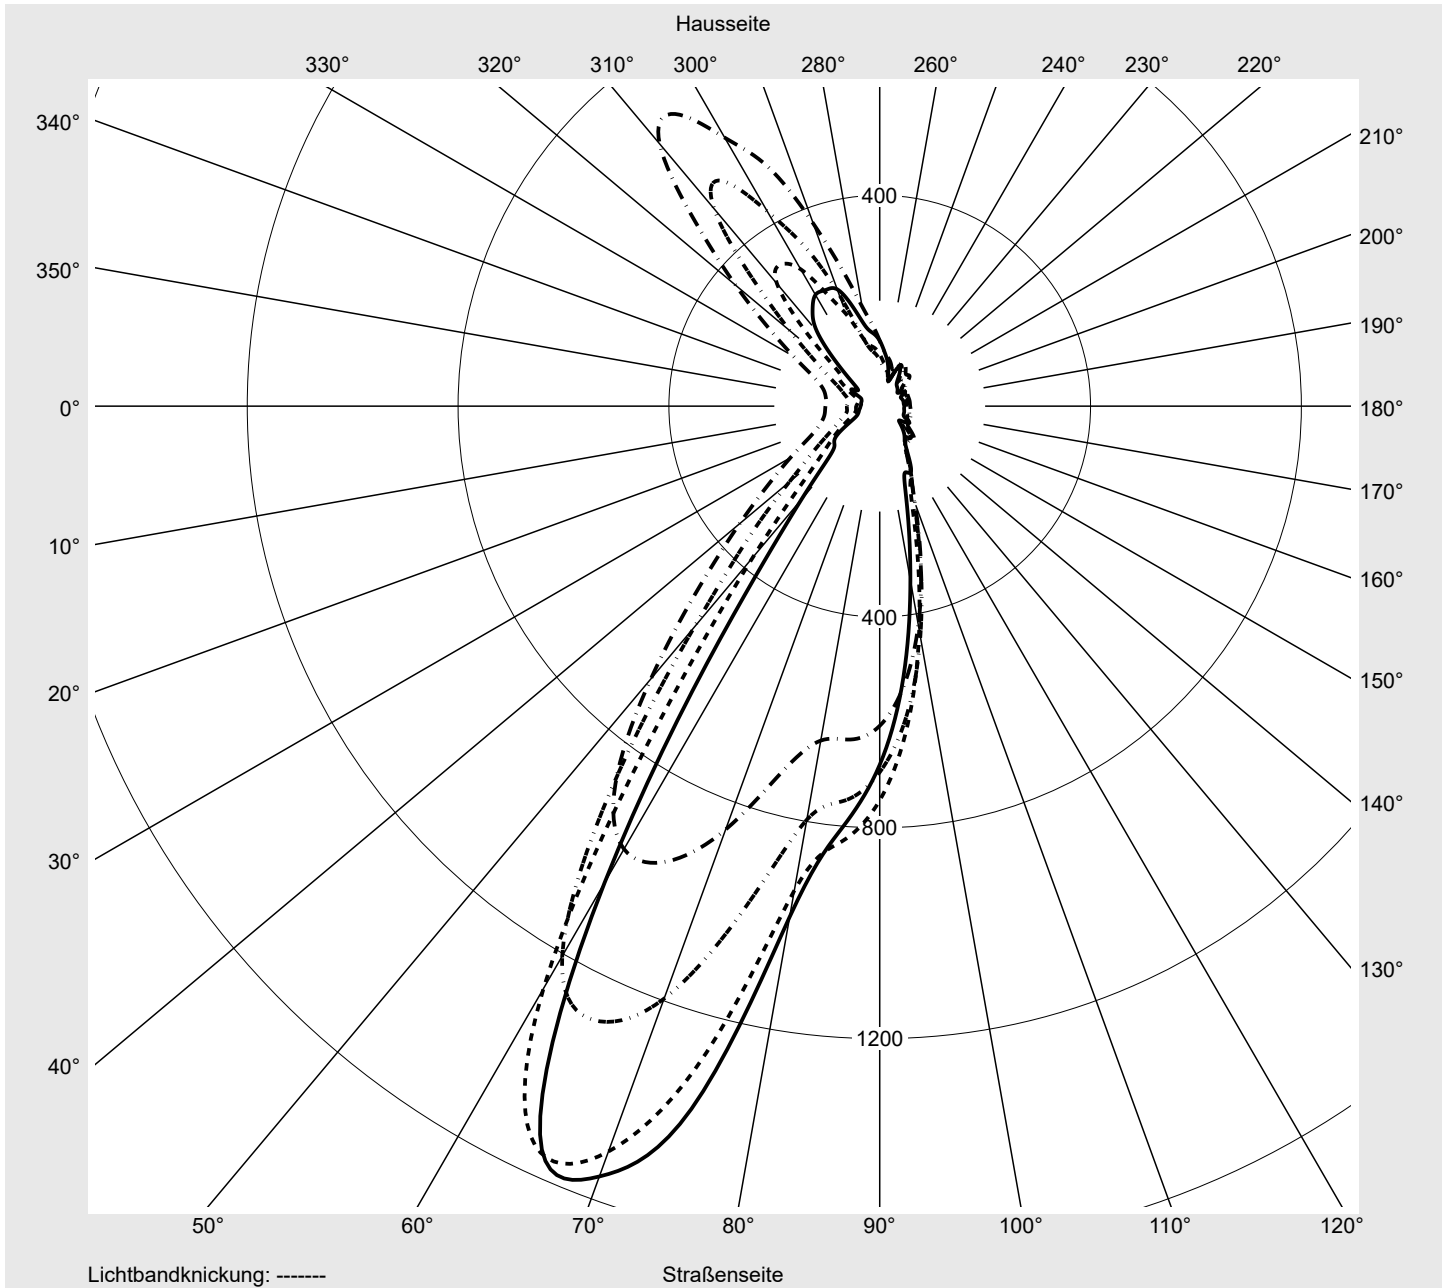

Lichttechnischer Prüfbefund

Familie Streetlight 21 midi LED	Bestell-Nr.: 5XE3G43T08MB EAN: 4058352729496	LP-Nummer 59560_64

Kegelmantelkurven in cd/klm   **KMK 60°**   **KMK 57,5°**   **KMK 55°**   **KMK 52,5°**   **siteco**

Lichttechnischer Prüfbefund

Familie Streetlight 21 midi LED	Bestell-Nr.: 5XE3G43T08MB EAN: 4058352729496	LP-Nummer 59560_64
Wertetabelle Lichtstärkemessung		Maximale Lichtstärke
		siteco

C- Ebenen	0°	5°	10°	15°	20°	25°	30°	35°	40°	45°	50°	55°	60°	65°
γ	Lichtstärke in cd/klm													
0,0°	236.4	236.4	236.4	236.4	236.4	236.4	236.4	236.4	236.4	236.4	236.4	236.4	236.4	236.4
2,5°	248.3	248.1	247.7	246.7	246.3	245.7	245.1	244.5	243.9	243.3	242.7	242.1	241.5	240.9
5,0°	261.3	260.9	259.9	258.7	257.7	256.5	255.5	254.1	252.9	251.7	250.5	249.1	248.1	246.9
7,5°	279.5	278.9	277.5	275.9	274.7	272.9	270.9	268.5	266.1	263.5	260.7	258.7	256.5	254.1
10,0°	273.1	272.3	271.1	270.7	270.9	271.9	273.9	276.5	278.1	277.3	273.9	269.7	265.7	261.5
12,5°	274.7	274.1	272.9	272.5	272.7	272.5	272.5	272.3	271.9	272.7	276.7	280.1	277.3	271.7
15,0°	273.1	272.5	271.7	271.9	272.9	273.5	274.7	275.5	276.3	276.5	275.5	276.3	281.9	282.7
17,5°	270.1	269.7	269.1	269.7	271.3	272.7	274.9	277.1	279.5	281.9	283.3	283.5	281.9	284.9
20,0°	267.3	266.9	266.5	267.5	269.3	271.7	274.5	277.9	281.9	286.3	289.9	292.3	292.1	288.5
22,5°	270.3	269.9	268.5	268.3	269.1	270.5	273.7	277.9	283.1	289.1	295.1	300.1	302.1	299.7
25,0°	291.5	289.9	286.1	281.9	277.7	275.5	275.7	278.9	283.9	290.9	299.3	307.7	312.1	311.5
27,5°	321.7	321.1	318.3	313.5	305.9	296.3	288.3	285.7	287.9	294.7	304.5	315.3	322.7	323.7
30,0°	342.4	342.4	342.6	341.8	337.7	330.3	318.7	305.5	299.3	302.5	311.3	322.5	332.3	335.3
32,5°	353.4	354.6	358.2	362.4	365.8	364.8	357.2	343.0	326.1	317.9	323.9	331.7	341.4	347.0
35,0°	352.0	353.0	357.6	366.6	379.6	392.8	396.6	388.0	370.6	350.0	340.6	343.4	352.8	359.6
37,5°	350.0	351.2	355.2	364.0	378.8	401.0	422.4	431.4	420.8	398.2	370.8	360.2	366.4	372.8
40,0°	351.0	352.6	358.0	368.4	386.2	410.0	437.0	462.8	472.2	456.6	424.0	393.0	386.8	389.6
42,5°	339.8	343.2	353.4	370.6	395.2	425.0	458.4	489.2	515.2	519.0	492.6	448.0	421.8	413.6
45,0°	296.5	300.3	312.1	332.3	364.4	408.2	460.0	509.2	548.6	579.9	573.9	532.2	482.8	453.8
47,5°	231.9	235.5	245.7	264.9	295.5	339.2	401.0	474.8	550.4	612.3	650.1	637.5	583.9	531.2
50,0°	161.1	163.3	169.5	183.1	207.3	246.7	301.7	376.4	483.4	586.5	703.7	767.3	748.7	688.3
52,5°	103.0	104.2	107.0	114.2	127.3	152.5	195.7	255.9	347.2	482.4	675.5	874.0	970.4	953.0
55,0°	62.2	62.4	63.6	70.0	80.4	94.8	119.5	158.5	224.3	349.2	547.8	889.0	1204.9	1285.0
57,5°	44.6	45.2	45.8	48.8	56.0	68.8	88.0	111.4	143.9	211.7	374.6	724.9	1276.0	1547.3
60,0°	36.4	37.4	39.4	41.2	44.2	51.8	72.6	101.8	112.2	134.5	230.9	484.8	1043.9	1524.9
62,5°	31.8	33.0	35.0	35.6	35.8	37.0	59.2	85.6	92.2	99.2	115.1	260.7	657.9	1153.3
65,0°	28.4	29.8	31.6	33.0	32.8	33.0	47.2	62.8	65.4	59.8	83.4	157.7	354.2	717.7
67,5°	24.6	26.2	28.0	29.8	31.0	31.4	40.6	46.4	40.6	44.8	64.6	113.8	187.7	391.6
70,0°	20.4	21.8	23.6	24.8	26.0	26.8	32.8	36.6	35.8	38.2	48.0	83.6	123.7	216.5
72,5°	15.6	16.8	17.6	18.6	20.2	21.4	25.2	26.8	28.2	38.0	37.4	49.4	80.8	122.7
75,0°	11.6	12.4	12.6	13.4	14.8	16.2	19.0	19.8	21.6	29.8	29.0	24.8	45.8	68.8
77,5°	8.8	9.6	9.4	9.8	10.4	12.0	13.8	13.8	16.8	21.8	19.8	16.4	19.2	27.4
80,0°	5.2	6.2	6.2	6.4	6.8	8.0	8.8	10.6	13.2	14.4	10.6	10.6	11.8	15.2
82,5°	2.6	3.2	3.4	3.6	4.4	4.4	5.2	6.2	7.4	6.2	5.8	6.4	7.2	8.6
85,0°	1.0	1.0	1.2	1.2	1.6	1.8	2.0	2.6	2.2	2.4	2.8	3.0	3.4	4.0
87,5°	0.4	0.4	0.4	0.4	0.6	0.6	0.8	0.8	1.0	1.0	1.0	1.2	1.2	1.4
90,0°	0.0	0.0	0.0	0.0	0.0	0.0	0.0	0.0	0.0	0.0	0.0	0.0	0.0	0.0