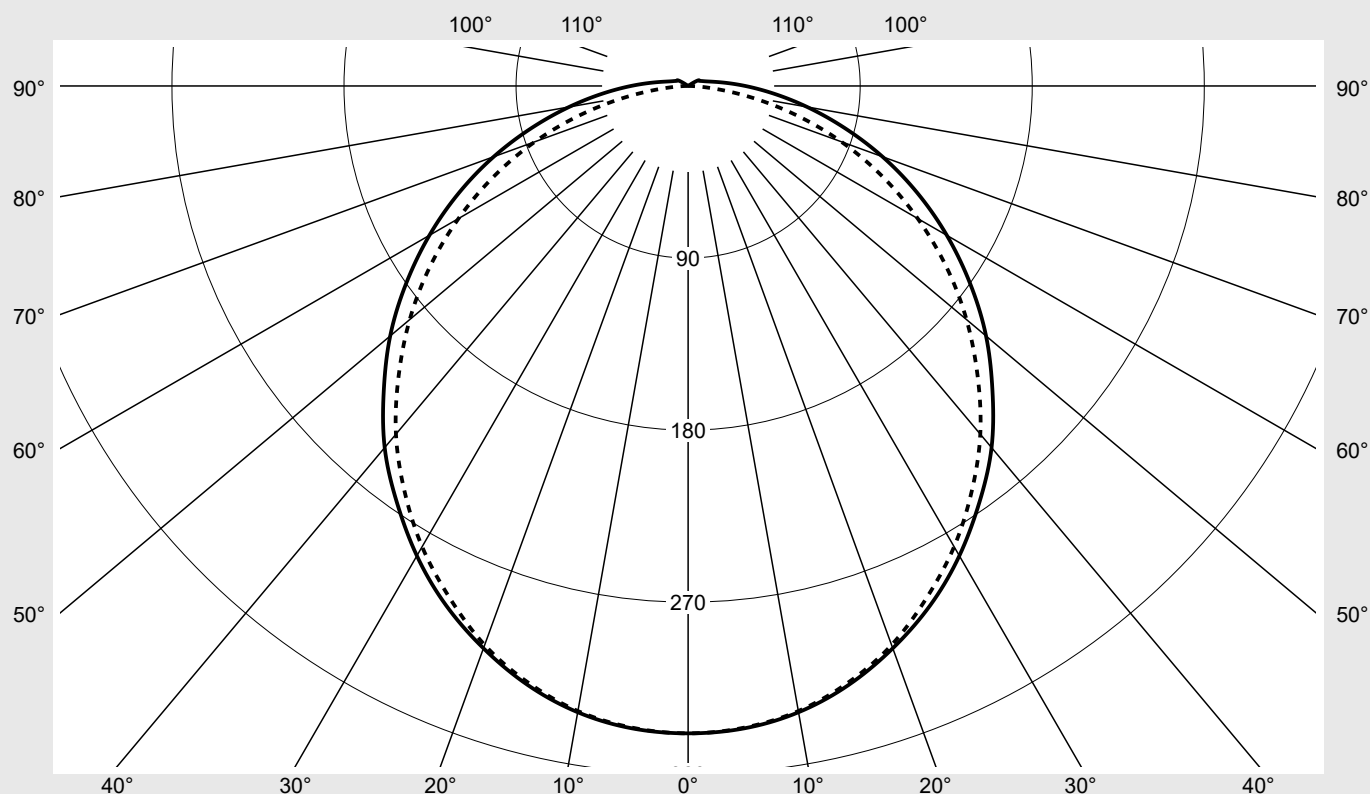

Betriebsgerät EVG-DALI

Bemessungswerte Nettolichtstrom = 6560 lm
Systemleistung = 53.0 W
Lichtausbeute = 123.8 lm/W

Seriendokumentation
04.03.2024

sITeco

Lichtstärke in cd/klm

C180-0

C270-90

Imax: 339 cd/klm

Lichttechnischer Prüfbefund

Familie Monsun® Ex	Bestell-Nr.: 51FXA27L460A3G EAN: 4058352933213	LP-Nummer 59501_16
-------------------------------------	---	-------------------------------------

UGR-Tabelle		Standardraum									
Raumabmessungen		Blickrichtung quer zur Leuchte (C0)					Blickrichtung längs zur Leuchte (C90)				
x	y										
Reflexionsgrad Decke	0,7	0,7	0,5	0,5	0,3	0,7	0,7	0,5	0,5	0,3	
Reflexionsgrad Wände	0,5	0,3	0,5	0,3	0,3	0,5	0,3	0,5	0,3	0,3	
Reflexionsgrad Boden	0,2	0,2	0,2	0,2	0,2	0,2	0,2	0,2	0,2	0,2	
2H	2H	19,2	20,9	19,5	21,2	21,5	19,4	21,1	19,7	21,4	21,7
	3H	20,8	22,3	21,2	22,7	23,0	20,9	22,4	21,3	22,8	23,1
	4H	21,5	22,9	21,9	23,3	23,6	21,5	22,9	21,9	23,3	23,7
	6H	22,1	23,4	22,5	23,8	24,2	21,8	23,2	22,2	23,6	24,0
	8H	22,3	23,6	22,7	24,0	24,4	22,0	23,2	22,4	23,6	24,0
	12H	22,5	23,7	23,0	24,1	24,5	22,0	23,2	22,4	23,6	24,0
4H	2H	19,9	21,4	20,3	21,7	22,1	20,1	21,5	20,5	21,9	22,2
	3H	21,7	22,9	22,1	23,3	23,7	21,7	23,0	22,2	23,4	23,8
	4H	22,5	23,6	22,9	24,0	24,5	22,4	23,5	22,8	23,9	24,4
	6H	23,2	24,2	23,7	24,6	25,1	22,9	23,9	23,3	24,3	24,8
	8H	23,5	24,4	24,0	24,9	25,3	23,0	23,9	23,5	24,4	24,8
	12H	23,8	24,6	24,3	25,1	25,6	23,1	23,9	23,6	24,4	24,9
8H	4H	22,8	23,7	23,3	24,1	24,6	22,7	23,6	23,2	24,1	24,5
	6H	23,6	24,4	24,1	24,9	25,4	23,3	24,1	23,8	24,5	25,0
	8H	24,0	24,7	24,5	25,2	25,7	23,5	24,2	24,0	24,6	25,2
	12H	24,4	25,0	24,9	25,5	26,0	23,6	24,2	24,1	24,7	25,2
12H	4H	22,8	23,7	23,3	24,1	24,6	22,8	23,6	23,3	24,1	24,5
	6H	23,7	24,4	24,2	24,9	25,4	23,4	24,1	23,9	24,5	25,1
	8H	24,2	24,7	24,7	25,2	25,8	23,6	24,2	24,1	24,7	25,2

Leuchtdichten-Tabelle Max. für $\gamma \geq 65^\circ$	Lichttechnische Abmessungen in mm: L = 1280 B = 155	H(C0) = 50 H(C90) = 50	H(C180) = 50 H(C270) = 50
--	---	------------------------	---------------------------