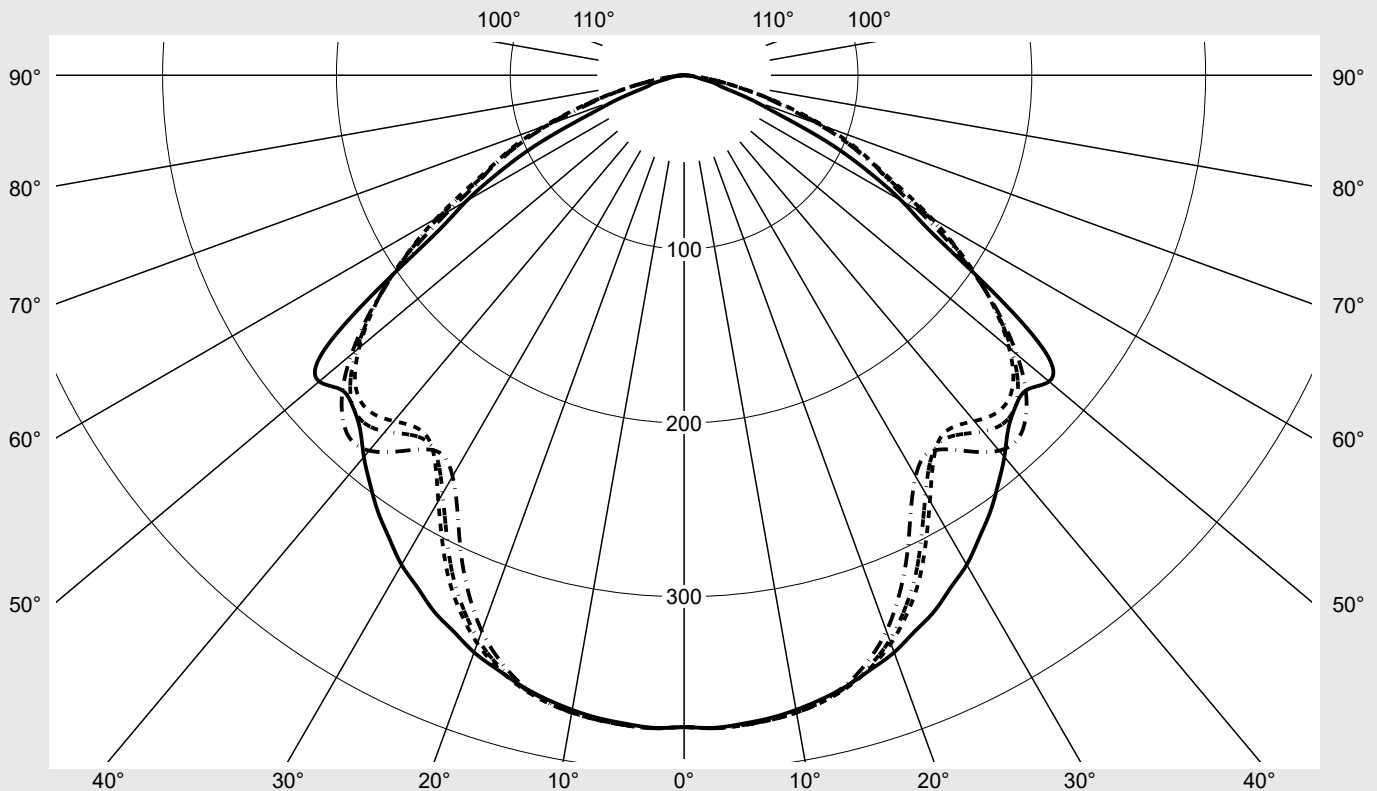

Lichttechnischer Prüfbefund

Familie
Tunnellight TL-L

Bestell-Nr.: 5WD7A8P0A2B5
EAN: 4058352070581

LP-Nummer
59482_189

Ausführung Sanierungseinsatz für lineare Tunnelleuchte, Leuchteneinsatz Retrofit

Optik symmetrisch, extrem breit strahlend

Abdeckung Abdeckwanne, PMMA

Bestückung LED 4000 K | CRI ≥ 80

Betriebsgerät EVG-DALI

Bemessungswerte Nettolichtstrom = 5000 lm
Systemleistung = 31.5 W
Lichtausbeute = 158.7 lm/W

Seriendokumentation
09.04.2024

Straßenseite

Leuchtenbetriebswirkungsgrade

Eta	100.0%
Eta 0° - 90°	100.0%
Eta 90° - 180°	0.0%

Lichtstärkeklasse nach EN13201-2

Klasse:	G6
Imax 70°	89.5
Imax 80°	20.7
Imax 90°	0.0
Imax >90°	0.0
Imax >95°	0.0

Kegelmantelkurven in cd/klm KMK 2.5° KMK 0° siteco

Lichttechnischer Prüfbefund

Familie Tunnellight TL-L	Bestell-Nr.: 5WD7A8P0A2B5 EAN: 4058352070581	LP-Nummer 59482_189
Wertetabelle Lichtstärkemessung		Maximale Lichtstärke
		siteco