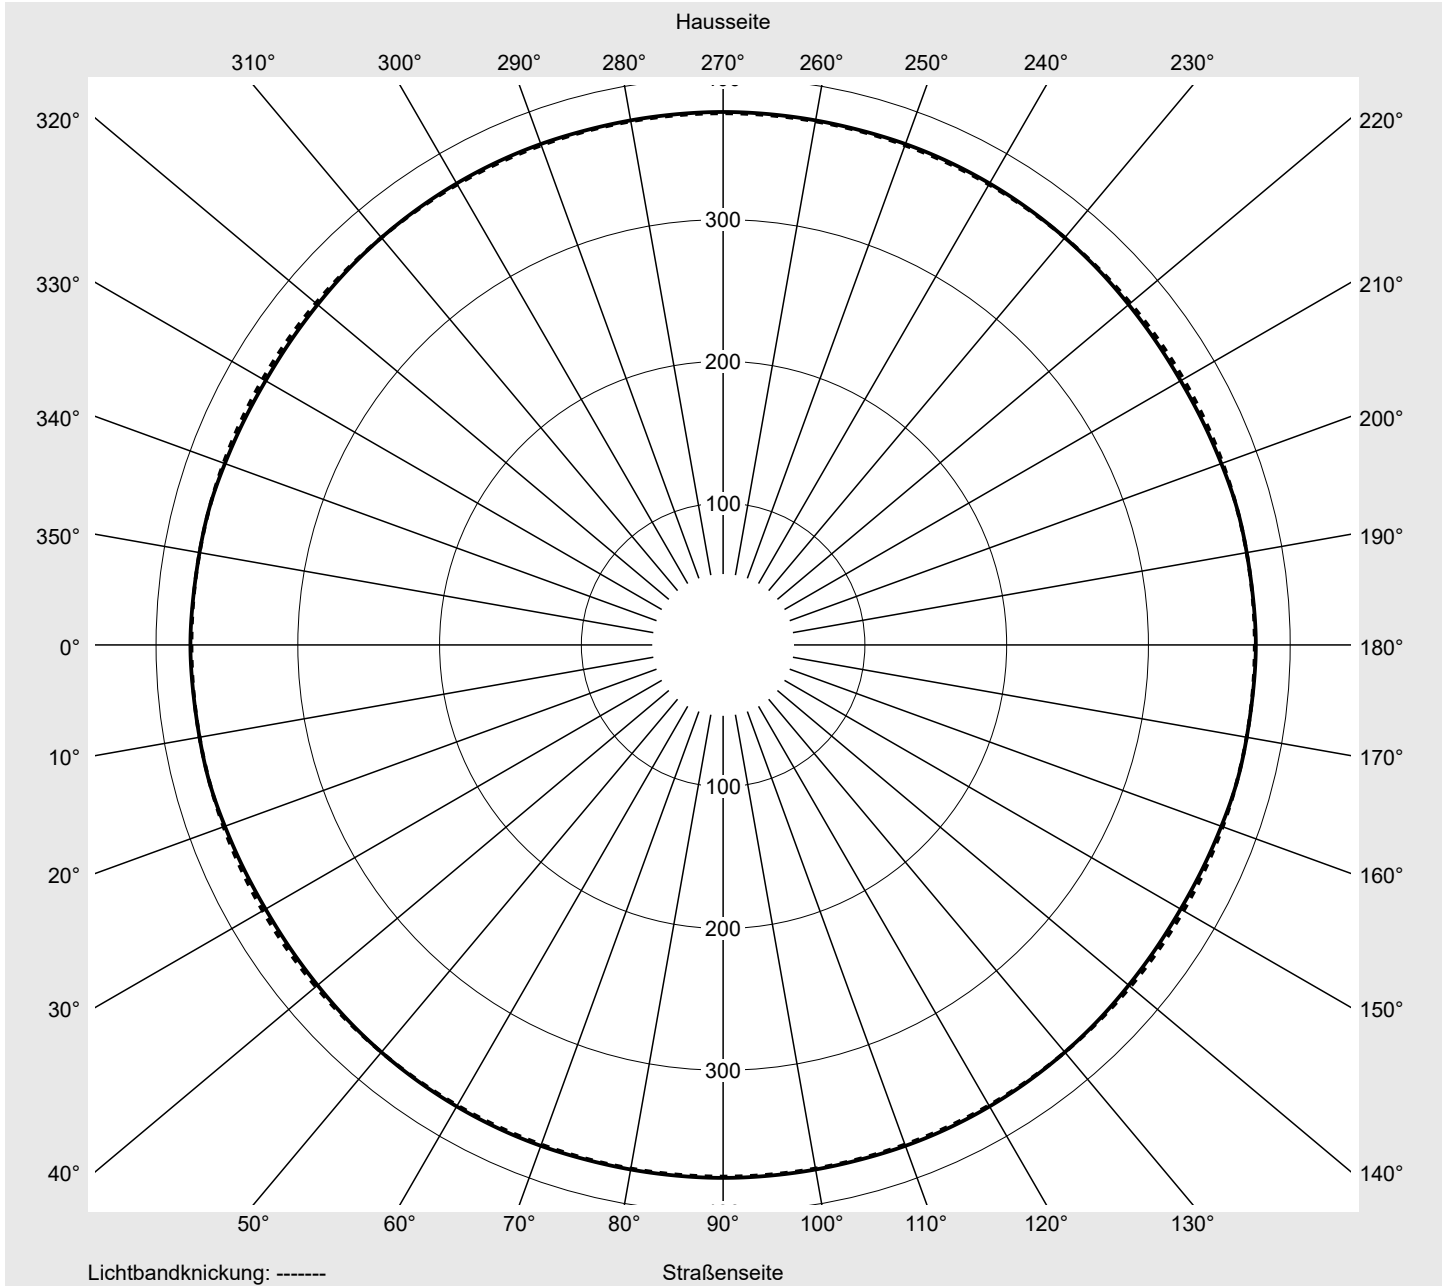

Lichttechnischer Prüfbefund

Familie
Tunnellight TL-L

Bestell-Nr.: 5WD7A8P0A2B5
EAN: 4058352070581

LP-Nummer
59482_189

Ausführung Sanierungseinsatz für lineare Tunnelleuchte, Leuchteneinsatz Retrofit

Optik symmetrisch, extrem breit strahlend

Abdeckung Abdeckwanne, PMMA

Bestückung LED 4000 K | CRI ≥ 80

Betriebsgerät EVG-DALI

Bemessungswerte Nettolichtstrom = 5000 lm
Systemleistung = 31.5 W
Lichtausbeute = 158.7 lm/W

Seriendokumentation
09.04.2024

Straßenseite

Leuchtenbetriebswirkungsgrade

Eta	100.0%
Eta 0° - 90°	100.0%
Eta 90° - 180°	0.0%

Lichtstärkeklasse nach EN13201-2

Klasse:	G6
Imax 70°	89.5
Imax 80°	20.7
Imax 90°	0.0
Imax >90°	0.0
Imax >95°	0.0

Kegelmantelkurven in cd/klm KMK 2.5° KMK 0° siteco

Lichttechnischer Prüfbefund

Familie Tunnellight TL-L	Bestell-Nr.: 5WD7A8P0A2B5 EAN: 4058352070581	LP-Nummer 59482_189
Wertetabelle Lichtstärkemessung		Maximale Lichtstärke
		siteco