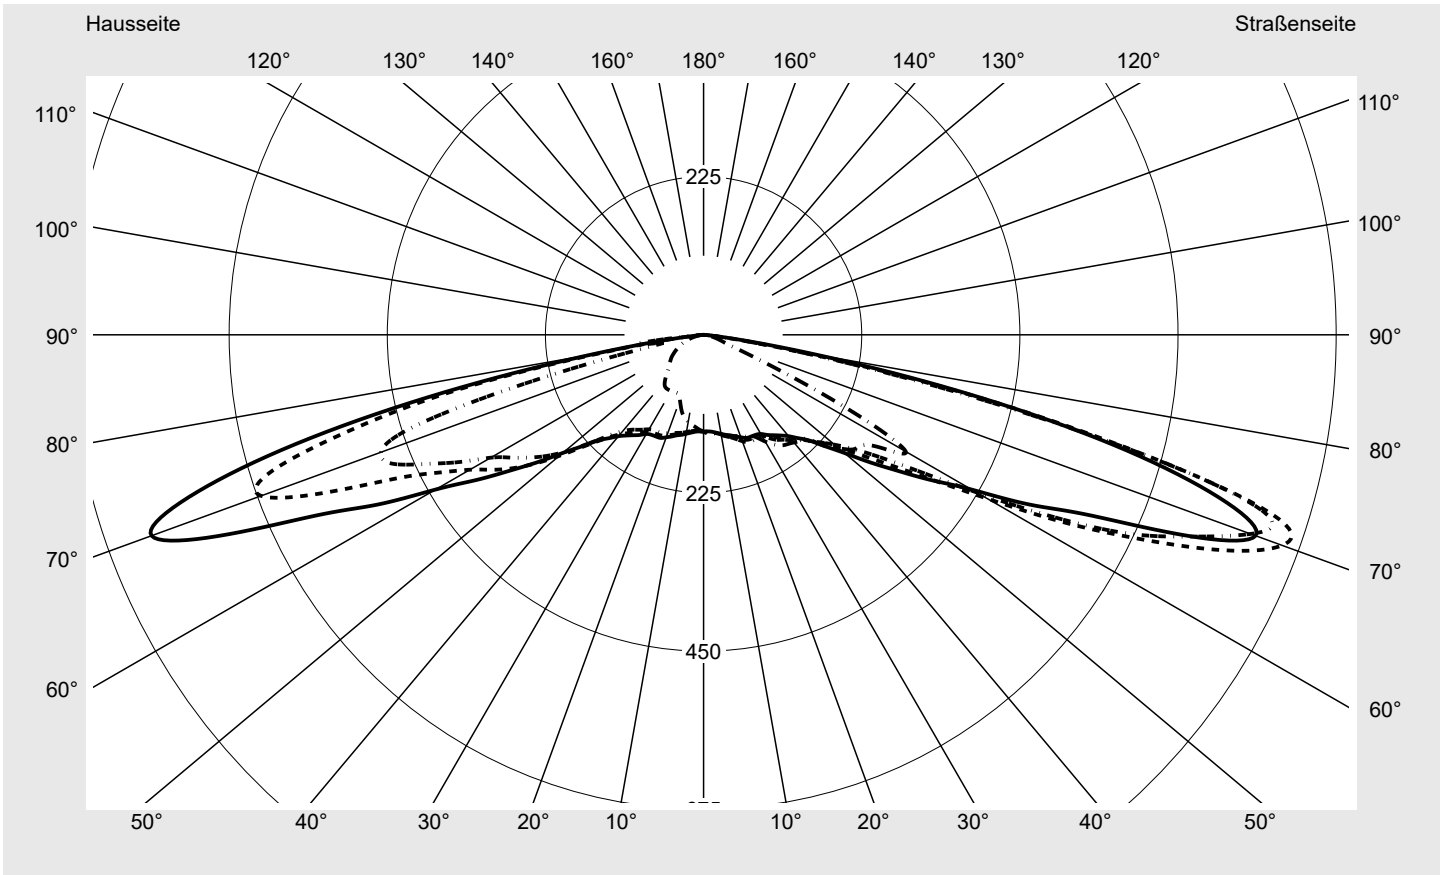

Lichttechnischer Prüfbefund

Familie
Streetlight 31 mini

Bestell-Nr.: 5XH2A5AA08HA
EAN: 4069025101600

LP-Nummer
59580_192

Ausführung	Mastansatz- / Mastaufsatzmontage
Optik	direkt, asymmetrisch extrem breit strahlend P100003
Abdeckung	Einscheibensicherheitsglas (ESG)
Bestückung	LED 3000 K CRI ≥ 80
Betriebsgerät	EVG SITECO
Bemessungswerte	Nettolichtstrom = 7880 lm Systemleistung = 68.3 W Lichtausbeute = 115.4 lm/W

Seriendokumentation
10.04.2024

siteco

Lichtstärke in cd/klm

C180-0

C185-5

C190-10

C270-90

Imax: 876 cd/klm

Leuchtenbetriebswirkungsgrade

Eta	100.0%
Eta 0° - 90°	100.0%
Eta 90° - 180°	0.0%

Lichtstärkeklasse nach EN13201-2

Klasse:	G1
Imax 70°	876.0
Imax 80°	162.9
Imax 90°	0.0
Imax >90°	0.0
Imax >95°	0.0

Messbedingungen

Kegelmantelkurven in cd/klm

KMK 70° **KMK 67,5°** **KMK 65°** **KMK 62,5°**

Lichttechnischer Prüfbefund

Familie Streetlight 31 mini	Bestell-Nr.: 5XH2A5AA08HA EAN: 4069025101600	LP-Nummer 59580_192
Wertetabelle Lichtstärkemessung		Maximale Lichtstärke
		siteco