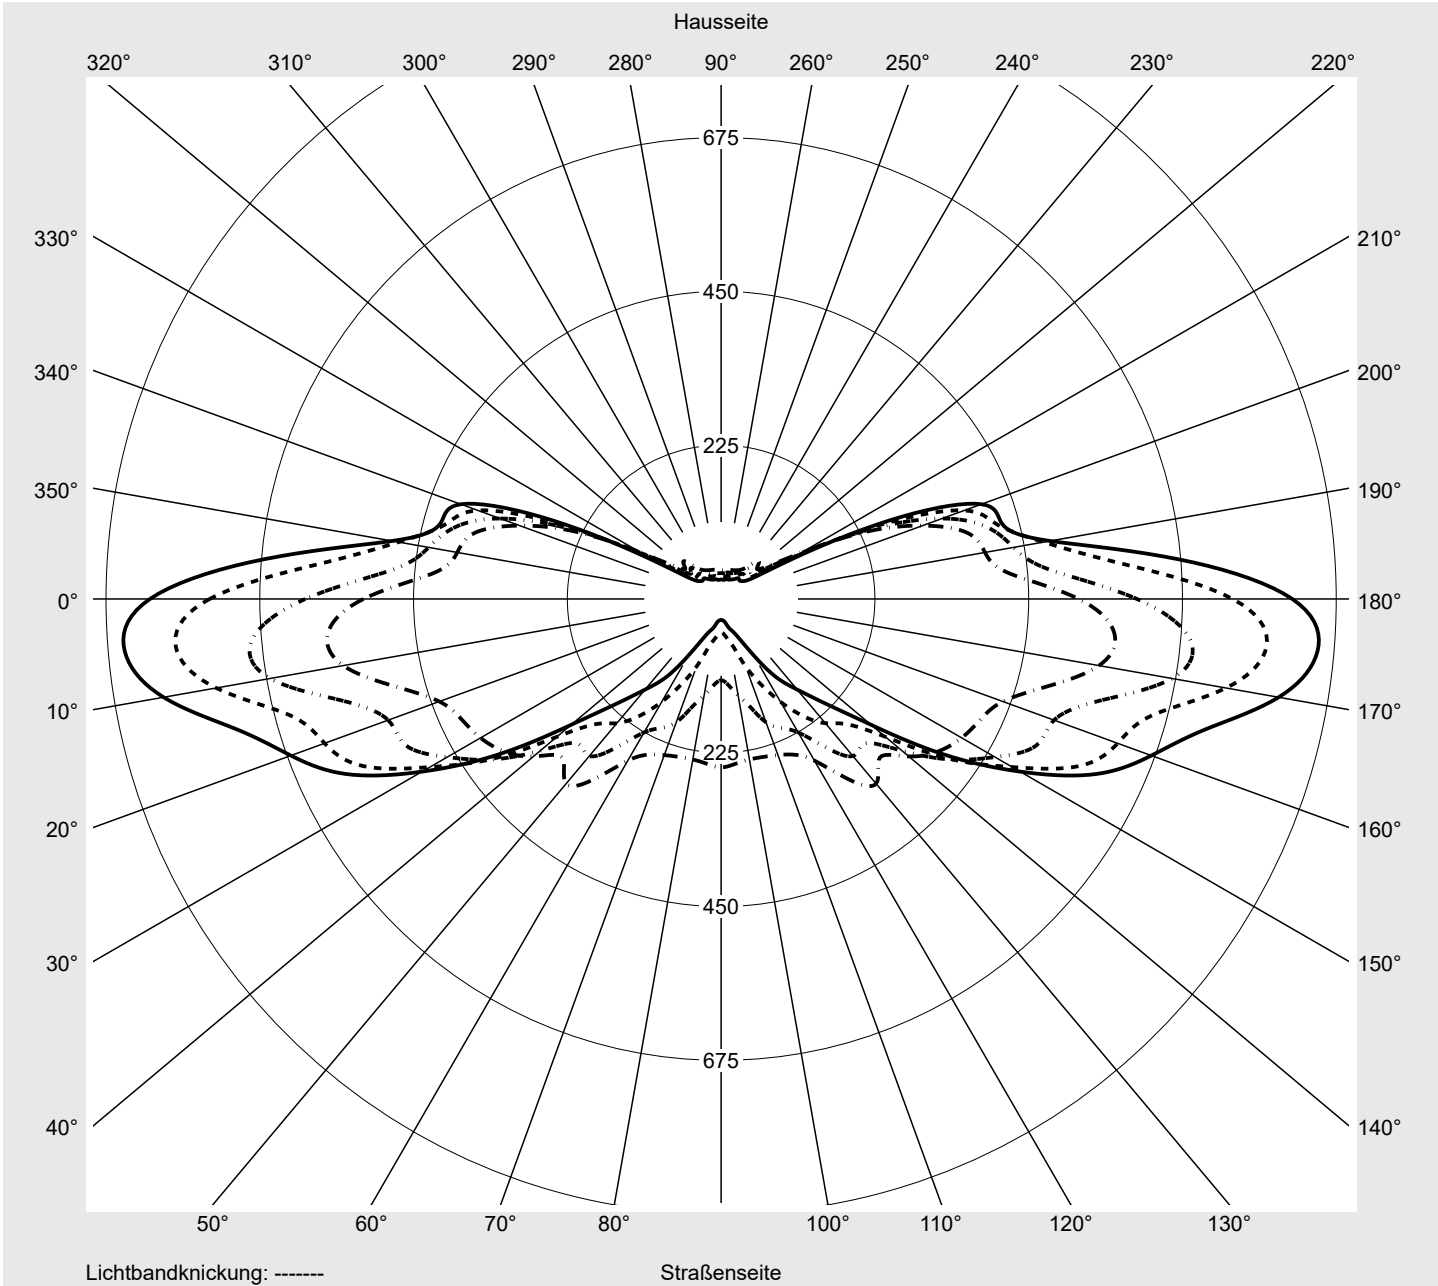

Lichttechnischer Prüfbefund

Familie
Streetlight 31 mini

Bestell-Nr.: 5XH2A5AA08HA
EAN: 4069025101600

LP-Nummer
59580_192

Ausführung	Mastansatz- / Mastaufsatzmontage
Optik	direkt, asymmetrisch extrem breit strahlend P100003
Abdeckung	Einscheibensicherheitsglas (ESG)
Bestückung	LED 3000 K CRI ≥ 80
Betriebsgerät	EVG SITECO
Bemessungswerte	Nettolichtstrom = 7880 lm Systemleistung = 68.3 W Lichtausbeute = 115.4 lm/W

Leuchtenbetriebswirkungsgrade

Eta	100.0%
Eta 0° - 90°	100.0%
Eta 90° - 180°	0.0%

Lichtstärkeklasse nach EN13201-2

Klasse:	G1
Imax 70°	876.0
Imax 80°	162.9
Imax 90°	0.0
Imax >90°	0.0
Imax >95°	0.0

Messbedingungen

DIN EN 13032 und DIN 5032

Lichttechnischer Prüfbefund

Familie Streetlight 31 mini	Bestell-Nr.: 5XH2A5AA08HA EAN: 4069025101600	LP-Nummer 59580_192
---------------------------------------	---	-------------------------------

Kegelmantelkurven in cd/klm

KMK 70° **KMK 67,5°** **KMK 65°** **KMK 62,5°**

Lichttechnischer Prüfbefund

Familie Streetlight 31 mini	Bestell-Nr.: 5XH2A5AA08HA EAN: 4069025101600	LP-Nummer 59580_192
Wertetabelle Lichtstärkemessung		Maximale Lichtstärke
		siteco