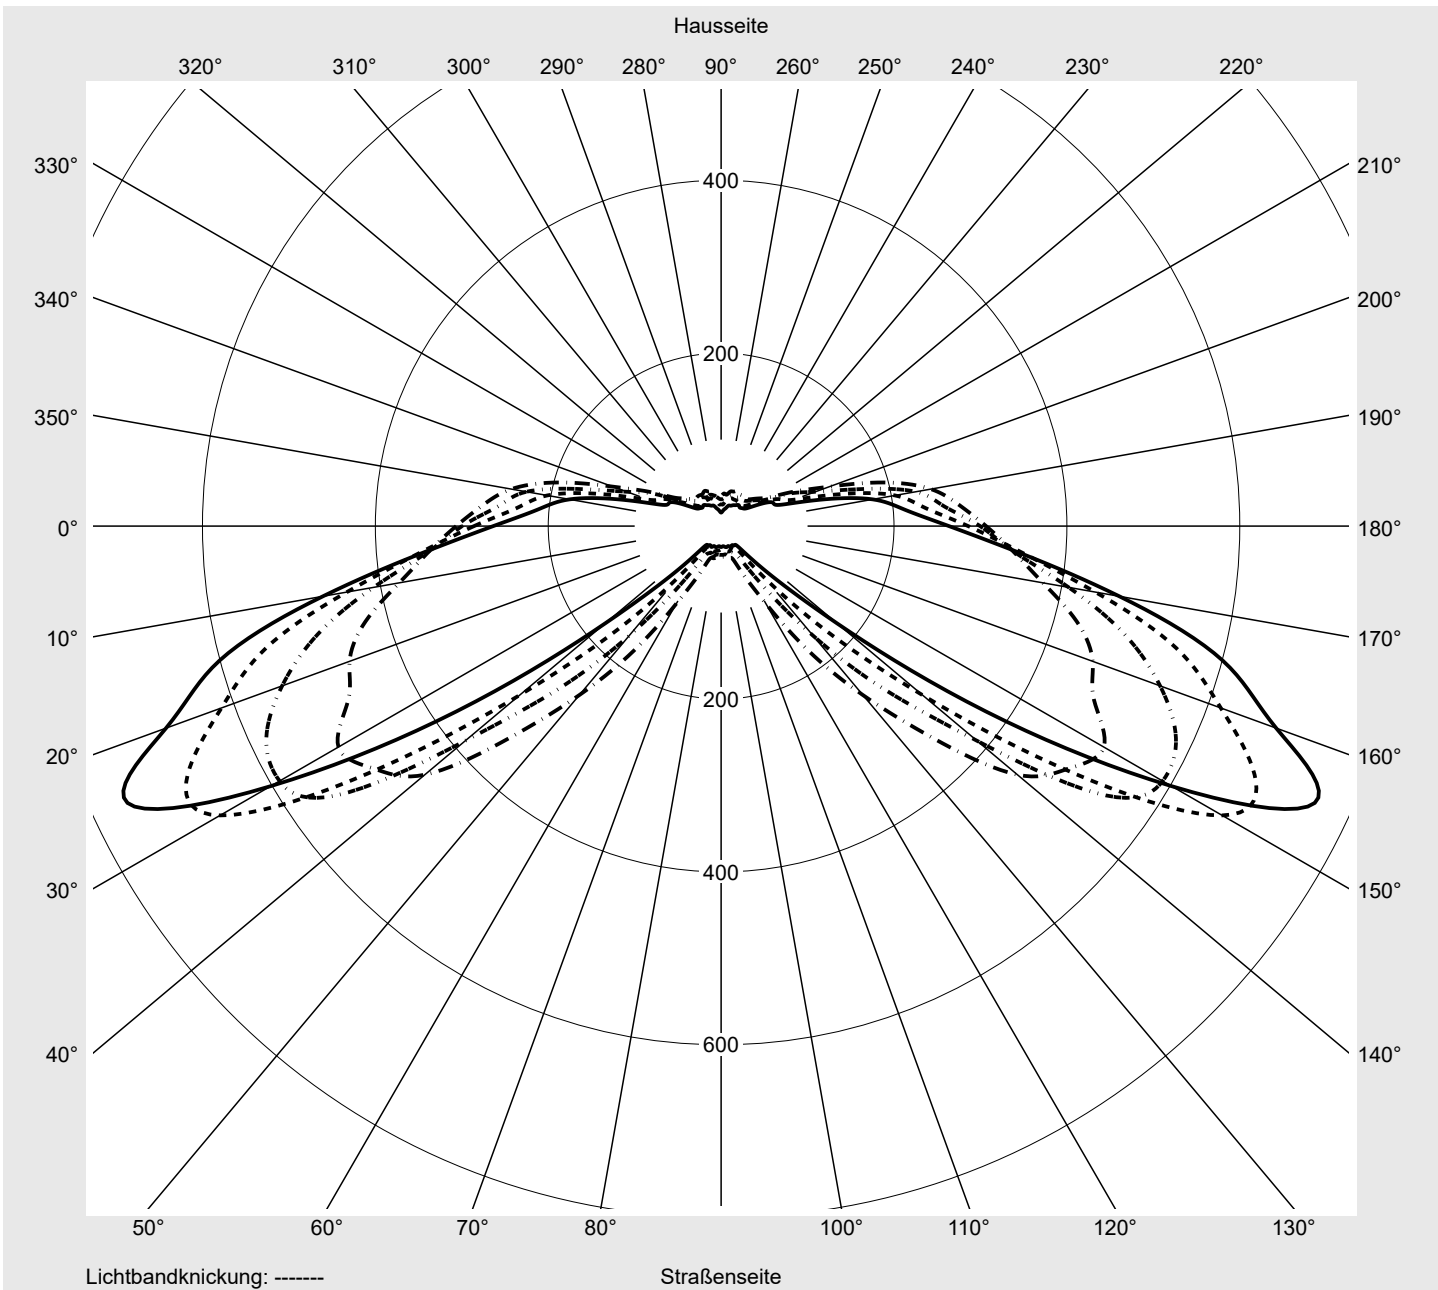

Lichttechnischer Prüfbefund

Familie
Streetlight 31 mini

Bestell-Nr.: 5XH2D31A08HA
EAN: 4069025101662

LP-Nummer
59076_2078

Kegelmantelkurven in cd/klm   **KMK 70°**   **KMK 67,5°**   **KMK 65°**   **KMK 62,5°**   **siteco**

Lichttechnischer Prüfbefund

Familie Streetlight 31 mini	Bestell-Nr.: 5XH2D31A08HA EAN: 4069025101662	LP-Nummer 59076_2078
Wertetabelle Lichtstärkemessung		Maximale Lichtstärke
		siteco

C- Ebenen	0° 180°	5° 175°	10° 170°	15° 165°	20° 160°	25° 155°	30° 150°	35° 145°	40° 140°	45° 135°	50° 130°	55° 125°	60° 120°
γ	Lichtstärke in cd/klm												
0,0°	242.2	242.2	242.2	242.2	242.2	242.2	242.2	242.2	242.2	242.2	242.2	242.2	242.2
2,5°	237.2	240.2	243.6	247.1	250.1	253.3	251.5	253.0	253.9	252.9	249.2	247.7	247.6
5,0°	244.6	247.2	246.5	245.5	245.0	244.3	240.5	238.5	236.3	236.3	235.1	233.7	233.4
7,5°	239.7	245.1	248.3	244.6	238.3	235.0	234.8	231.4	230.3	234.8	234.3	239.5	238.7
10,0°	240.7	249.2	251.4	243.9	239.9	238.9	238.4	242.1	240.6	240.8	243.3	249.6	251.2
12,5°	258.0	251.3	242.2	234.8	236.0	241.7	247.8	251.1	250.2	252.7	253.4	256.8	257.4
15,0°	262.2	249.0	244.4	246.5	247.0	249.2	257.5	261.4	264.2	266.4	265.5	261.6	261.2
17,5°	258.3	251.3	248.4	253.2	259.5	262.9	266.6	264.1	266.6	271.6	270.9	268.4	275.4
20,0°	251.9	249.8	249.6	255.8	262.8	269.8	275.4	276.2	274.3	273.3	279.4	281.1	281.7
22,5°	250.2	252.4	255.0	266.6	270.7	266.2	278.1	280.2	283.2	284.7	277.3	280.4	284.0
25,0°	258.8	258.1	263.4	267.5	275.0	285.0	283.0	287.9	292.3	291.9	288.1	291.2	291.4
27,5°	258.1	259.3	264.2	271.8	275.5	283.2	282.1	292.3	297.8	295.7	295.0	295.6	295.2
30,0°	261.0	264.7	278.4	274.8	287.8	295.8	295.6	301.4	307.5	307.5	302.4	301.2	298.5
32,5°	259.5	271.5	275.0	285.5	290.4	303.8	296.9	312.8	318.7	323.5	314.1	299.9	297.4
35,0°	270.2	277.9	282.4	285.4	294.7	301.1	315.2	320.4	320.7	320.8	310.6	315.9	307.3
37,5°	280.1	288.9	291.9	300.1	302.5	320.5	327.1	330.1	327.2	324.3	312.1	312.9	322.0
40,0°	288.0	294.9	294.8	301.0	311.0	326.6	348.4	339.0	340.9	323.5	314.9	336.9	331.0
42,5°	296.1	297.5	298.1	316.3	327.4	334.0	350.7	340.8	336.4	326.9	332.4	337.9	345.0
45,0°	293.4	307.2	308.2	316.1	329.3	345.7	356.8	343.0	340.7	351.3	353.6	361.0	358.7
47,5°	300.6	307.3	314.8	328.8	344.9	352.0	355.2	354.7	351.0	370.6	372.7	358.6	351.6
50,0°	303.5	304.1	310.6	329.1	357.1	366.7	357.0	357.9	374.0	384.7	373.8	352.0	342.3
52,5°	313.1	308.3	311.4	326.1	362.1	373.6	363.6	377.1	396.3	399.9	374.1	343.5	326.4
55,0°	307.1	316.8	324.7	337.2	363.3	390.4	392.0	402.7	402.8	386.8	366.3	344.1	310.0
57,5°	313.1	325.8	337.5	353.8	370.6	400.3	415.2	426.0	418.2	382.6	371.0	318.2	258.7
60,0°	320.0	336.4	356.7	382.3	399.2	434.6	444.2	455.3	436.4	397.2	321.8	253.6	192.9
62,5°	306.5	339.5	378.1	425.8	457.4	476.0	511.2	489.6	447.5	347.0	255.1	175.8	103.5
65,0°	299.6	340.0	408.3	483.0	540.4	580.6	589.8	543.1	386.3	266.9	165.4	84.9	43.0
67,5°	285.8	348.9	439.6	545.0	615.1	681.0	669.3	499.2	304.3	169.4	77.8	34.0	31.0
70,0°	263.6	344.2	467.8	600.6	683.4	757.8	601.6	373.8	175.0	76.2	32.7	27.1	25.4
72,5°	260.2	352.1	495.4	595.6	690.0	674.7	438.4	194.3	80.1	34.9	24.8	22.8	22.3
75,0°	251.4	355.3	453.9	502.5	563.4	449.7	222.3	65.9	33.6	23.0	18.2	18.2	18.1
77,5°	197.9	250.8	269.9	280.6	272.8	192.3	58.2	20.2	16.5	16.7	17.0	14.7	13.0
80,0°	95.1	86.3	83.1	87.4	87.1	61.8	14.5	10.9	9.9	10.1	14.8	9.2	8.4
82,5°	19.9	14.9	10.6	15.6	24.6	15.4	6.7	8.0	5.4	4.5	5.7	4.8	5.3
85,0°	1.2	1.1	1.6	1.3	1.6	1.7	1.9	2.0	2.1	1.8	1.8	1.6	1.8
87,5°	0.3	0.3	0.4	0.4	0.4	0.4	0.4	0.5	0.5	0.4	0.4	0.5	0.5
90,0°	0.0	0.0	0.0	0.0	0.0	0.0	0.0	0.0	0.0	0.0	0.0	0.0	0.0