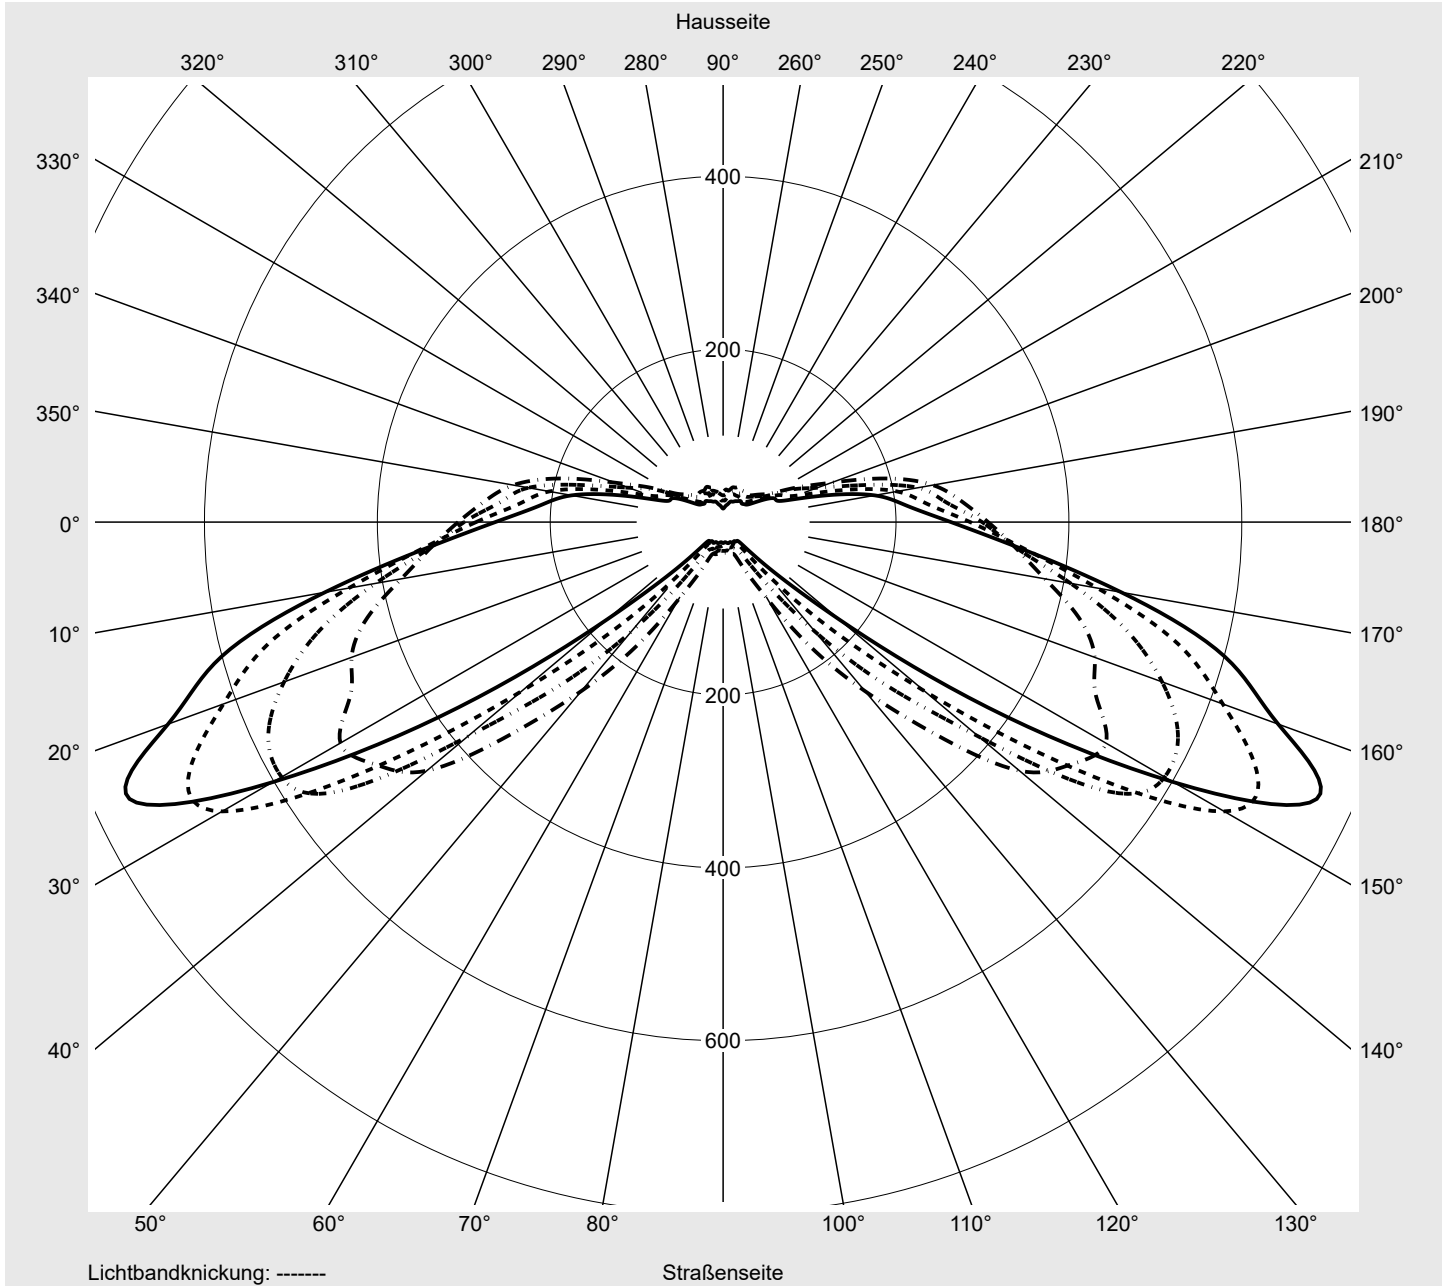

Lichttechnischer Prüfbefund

Familie
Streetlight 31 mini

Bestell-Nr.: 5XH2D31B08GA
EAN: 4069025101709

LP-Nummer
59076_2080

Ausführung Mastansatz- / Mastaufsatzmontage
Optik direkt, asymmetrisch breit strahlend
 S100003
Abdeckung Einscheibensicherheitsglas (ESG)
Bestückung LED 3000 K | CRI ≥ 70
Betriebsgerät EVG SITECO
Bemessungswerte Nettolichtstrom = 5710 lm
 Systemleistung = 37.3 W
 Lichtausbeute = 153.1 lm/W

Seriendokumentation
10.04.2024

siteco

Lichtstärke in cd/klm

C180-0

C205-25

C210-30

C270-90

Imax: 758 cd/klm

Leuchtenbetriebswirkungsgrade

Eta 100.0%
 Eta 0° - 90° 100.0%
 Eta 90° - 180° 0.0%

Lichtstärkeklasse nach EN13201-2

Klasse: G3
 Imax 70° 757.8
 Imax 80° 95.1
 Imax 90° 0.0
 Imax >90° 0.0
 Imax >95° 0.0

Messbedingungen

Kegelmantelkurven in cd/klm **KMK 70°** **KMK 67,5°** **KMK 65°** **KMK 62,5°** **siteco**

Lichttechnischer Prüfbefund

Familie Streetlight 31 mini	Bestell-Nr.: 5XH2D31B08GA EAN: 4069025101709	LP-Nummer 59076_2080
Wertetabelle Lichtstärkemessung		Maximale Lichtstärke
		siteco