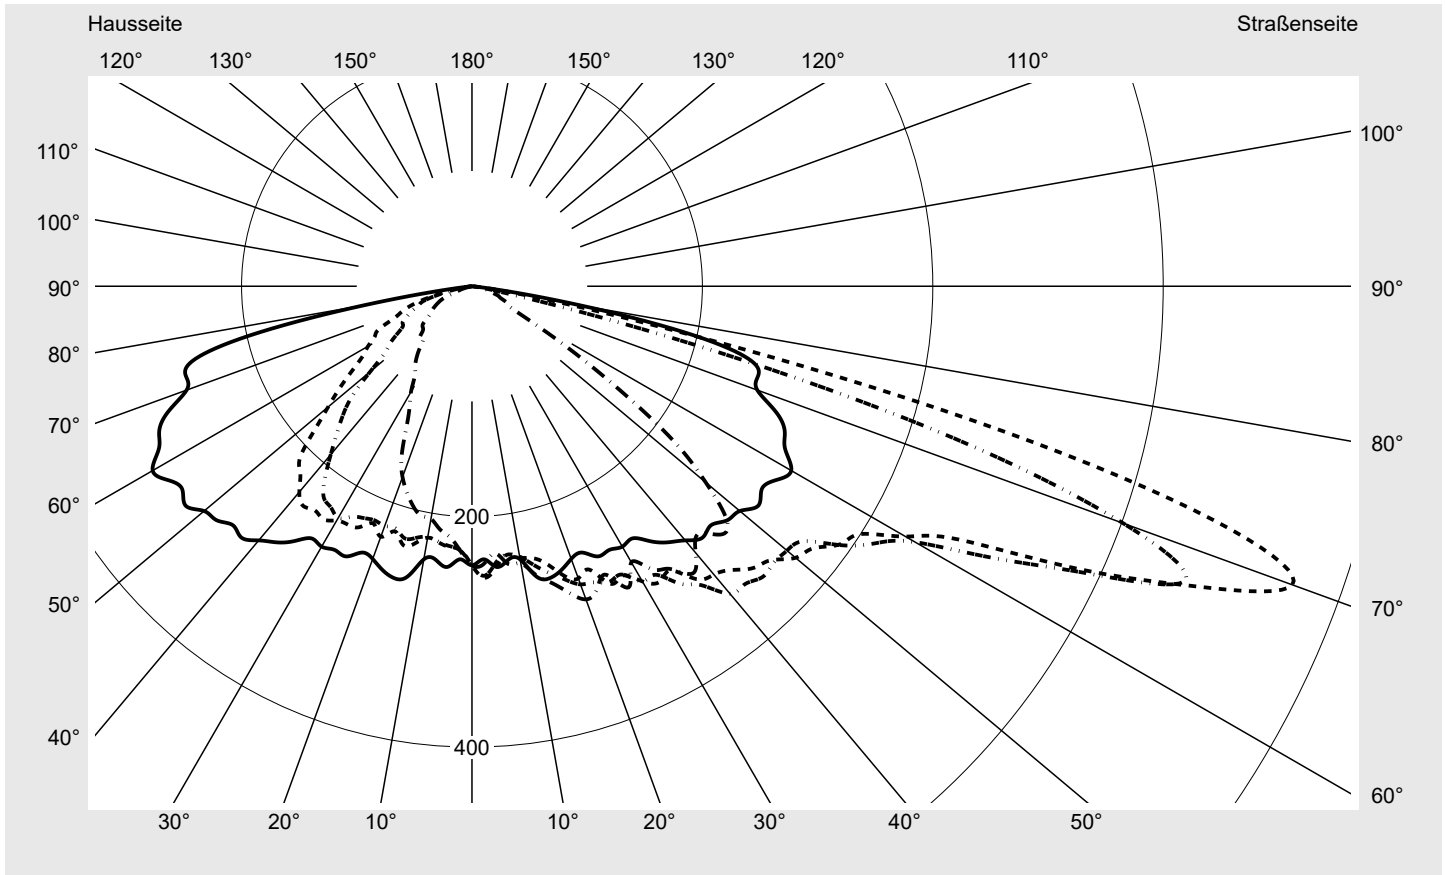

Lichttechnischer Prüfbefund

Familie
Streetlight 31 mini

Bestell-Nr.: 5XH2D31B08HA
EAN: 4069025101723

LP-Nummer
59076_2083

Ausführung Mastansatz- / Mastaufsatzmontage
Optik direkt, asymmetrisch breit strahlend
 S100003
Abdeckung Einscheibensicherheitsglas (ESG)
Bestückung LED 3000 K | CRI ≥ 70
Betriebsgerät EVG SITECO
Bemessungswerte Nettolichtstrom = 9240 lm
 Systemleistung = 68.3 W
 Lichtausbeute = 135.3 lm/W

Seriendokumentation
10.04.2024

siteco

Lichtstärke in cd/klm

C180-0

C205-25

C210-30

C270-90

Imax: 758 cd/klm

Leuchtenbetriebswirkungsgrade

Eta 100.0%
 Eta 0° - 90° 100.0%
 Eta 90° - 180° 0.0%

Lichtstärkeklasse nach EN13201-2

Klasse: G3
 Imax 70° 757.8
 Imax 80° 95.1
 Imax 90° 0.0
 Imax >90° 0.0
 Imax >95° 0.0

Messbedingungen

Kegelmantelkurven in cd/klm **KMK 70°** **KMK 67,5°** **KMK 65°** **KMK 62,5°** **siteco**

Lichttechnischer Prüfbefund

Familie Streetlight 31 mini	Bestell-Nr.: 5XH2D31B08HA EAN: 4069025101723	LP-Nummer 59076_2083
Wertetabelle Lichtstärkemessung		Maximale Lichtstärke
		siteco