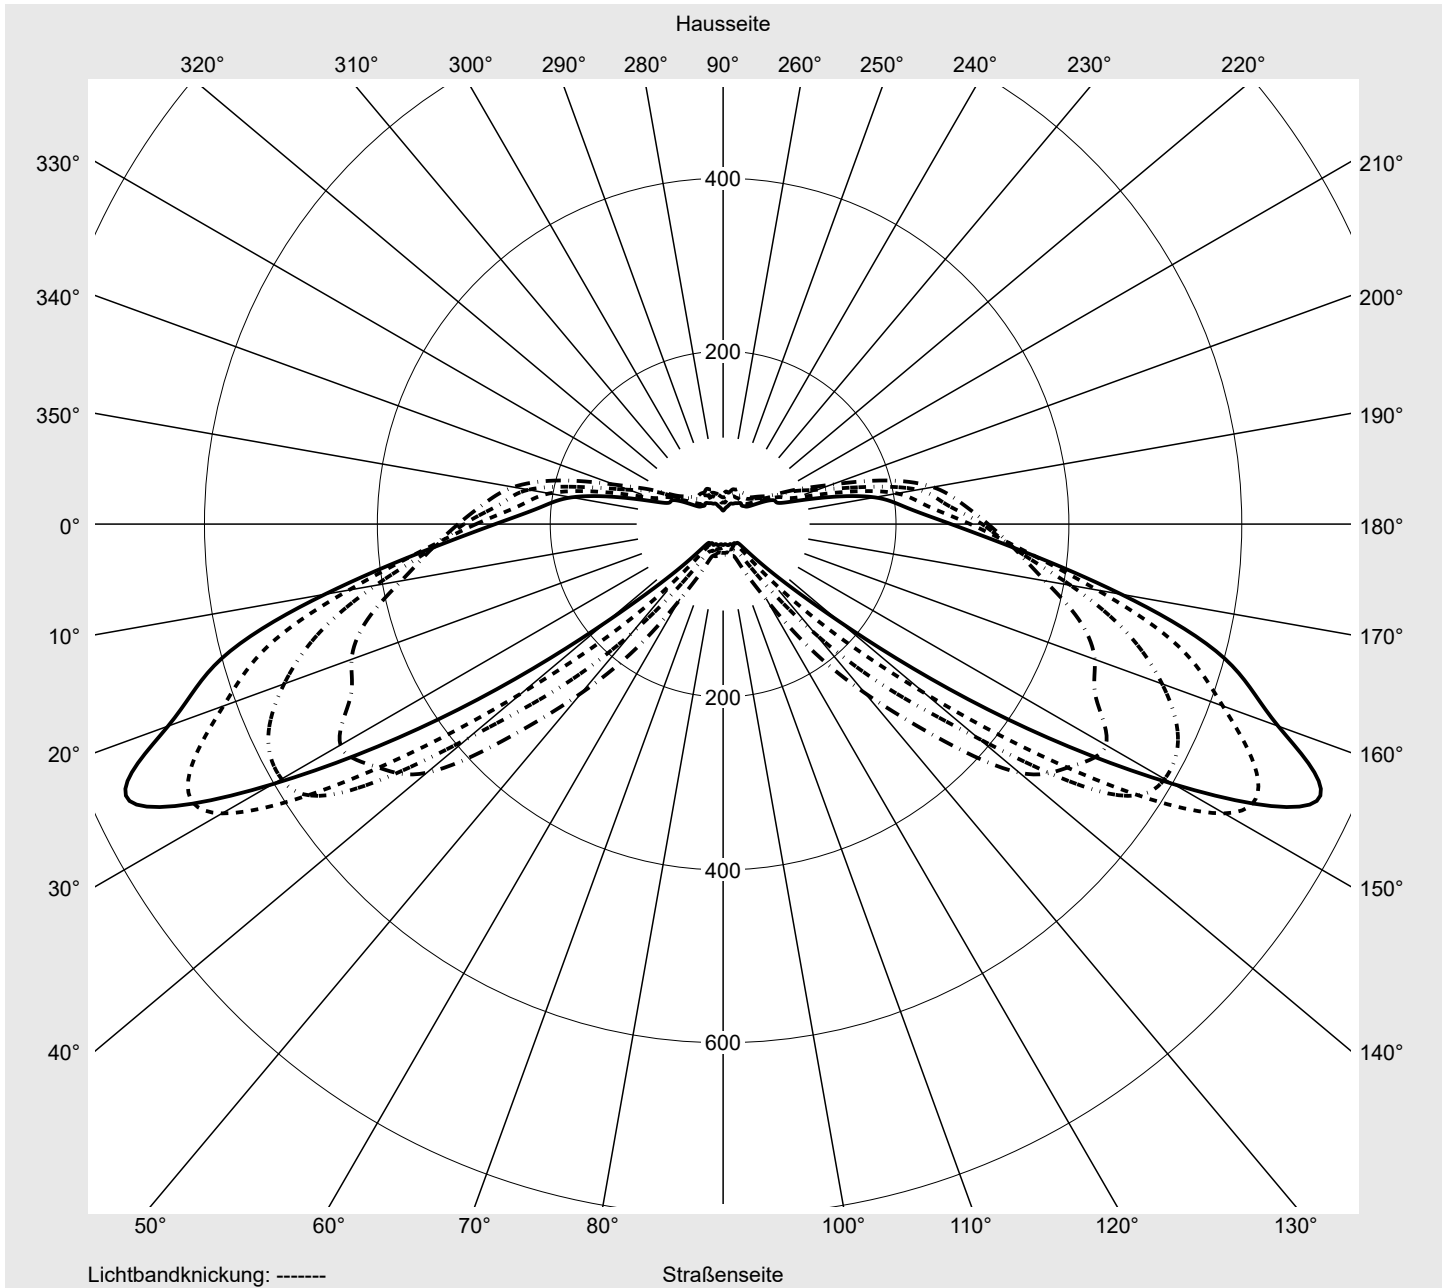

Lichttechnischer Prüfbefund

Familie
Streetlight 31 mini
Bestell-Nr.: 5XH2D31S08GA
EAN: 4069025101884
LP-Nummer
59076_2090

Ausführung	Mastansatz- / Mastaufsatzmontage, Smart Interface oben
Optik	direkt, asymmetrisch breit strahlend S100003
Abdeckung	Einscheibensicherheitsglas (ESG)
Bestückung	LED 3000 K CRI ≥ 70
Betriebsgerät	EVG SITECO - Smart Interface
Bemessungswerte	Nettolichtstrom = 5880 lm Systemleistung = 39.3 W Lichtausbeute = 149.6 lm/W

Seriendokumentation
10.04.2024
siteco
Lichtstärke in cd/klm
 C180-0

 C205-25

 C210-30

 C270-90

Imax: 758 cd/klm

Leuchtenbetriebswirkungsgrade

Eta	100.0%
Eta 0° - 90°	100.0%
Eta 90° - 180°	0.0%

Lichtstärkeklasse nach EN13201-2

Klasse:	G3
Imax 70°	757.8
Imax 80°	95.1
Imax 90°	0.0
Imax >90°	0.0
Imax >95°	0.0

Messbedingungen

DIN EN 13032 und DIN 5032

Lichttechnischer Prüfbefund

Familie Streetlight 31 mini	Bestell-Nr.: 5XH2D31S08GA EAN: 4069025101884	LP-Nummer 59076_2090
---------------------------------------	---	--------------------------------

Kegelmantelkurven in cd/klm **KMK 70°** **KMK 67,5°** **KMK 65°** **KMK 62,5°** **siteco**

Lichttechnischer Prüfbefund

Familie Streetlight 31 mini	Bestell-Nr.: 5XH2D31S08GA EAN: 4069025101884	LP-Nummer 59076_2090
Wertetabelle Lichtstärkemessung		Maximale Lichtstärke
		siteco