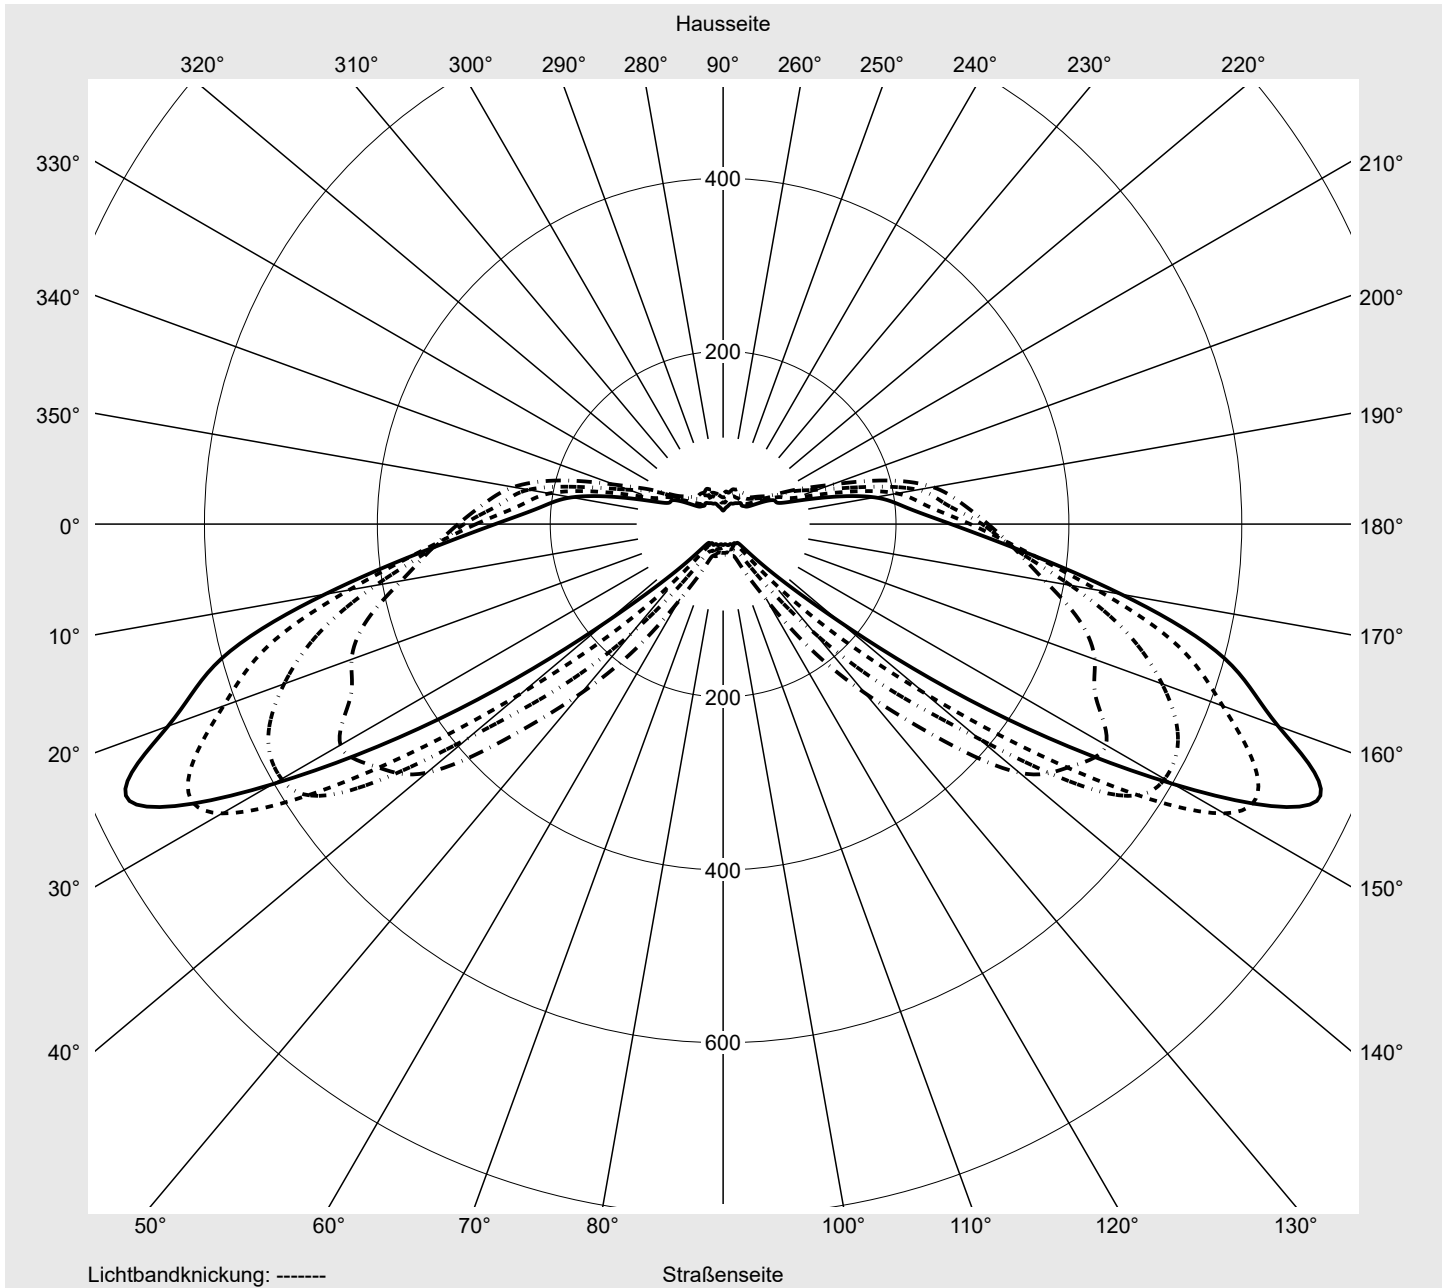

Lichttechnischer Prüfbefund

Familie
Streetlight 31 mini
Bestell-Nr.: 5XH2D35N08GA
EAN: 4069025102096
LP-Nummer
59076_2100

Ausführung	Mastansatz- / Mastaufsatzmontage, NEMA 7 pin (DALI)
Optik	direkt, asymmetrisch breit strahlend S100003
Abdeckung	Einscheibensicherheitsglas (ESG)
Bestückung	LED 3000 K CRI ≥ 70
Betriebsgerät	EVG SITECO
Bemessungswerte	Nettolichtstrom = 5710 lm Systemleistung = 37.3 W Lichtausbeute = 153.1 lm/W

Seriendokumentation
10.04.2024
siteco
Lichtstärke in cd/klm
 C180-0

 C205-25

 C210-30

 C270-90

Imax: 758 cd/klm

Leuchtenbetriebswirkungsgrade

Eta	100.0%
Eta 0° - 90°	100.0%
Eta 90° - 180°	0.0%

Lichtstärkeklasse nach EN13201-2

Klasse:	G3
Imax 70°	757.8
Imax 80°	95.1
Imax 90°	0.0
Imax >90°	0.0
Imax >95°	0.0

Messbedingungen

DIN EN 13032 und DIN 5032

Lichttechnischer Prüfbefund

Familie Streetlight 31 mini	Bestell-Nr.: 5XH2D35N08GA EAN: 4069025102096	LP-Nummer 59076_2100
---------------------------------------	---	--------------------------------

Kegelmantelkurven in cd/klm **KMK 70°** **KMK 67,5°** **KMK 65°** **KMK 62,5°** **siteco**

Lichttechnischer Prüfbefund

Familie Streetlight 31 mini	Bestell-Nr.: 5XH2D35N08GA EAN: 4069025102096	LP-Nummer 59076_2100
Wertetabelle Lichtstärkemessung		Maximale Lichtstärke
		siteco