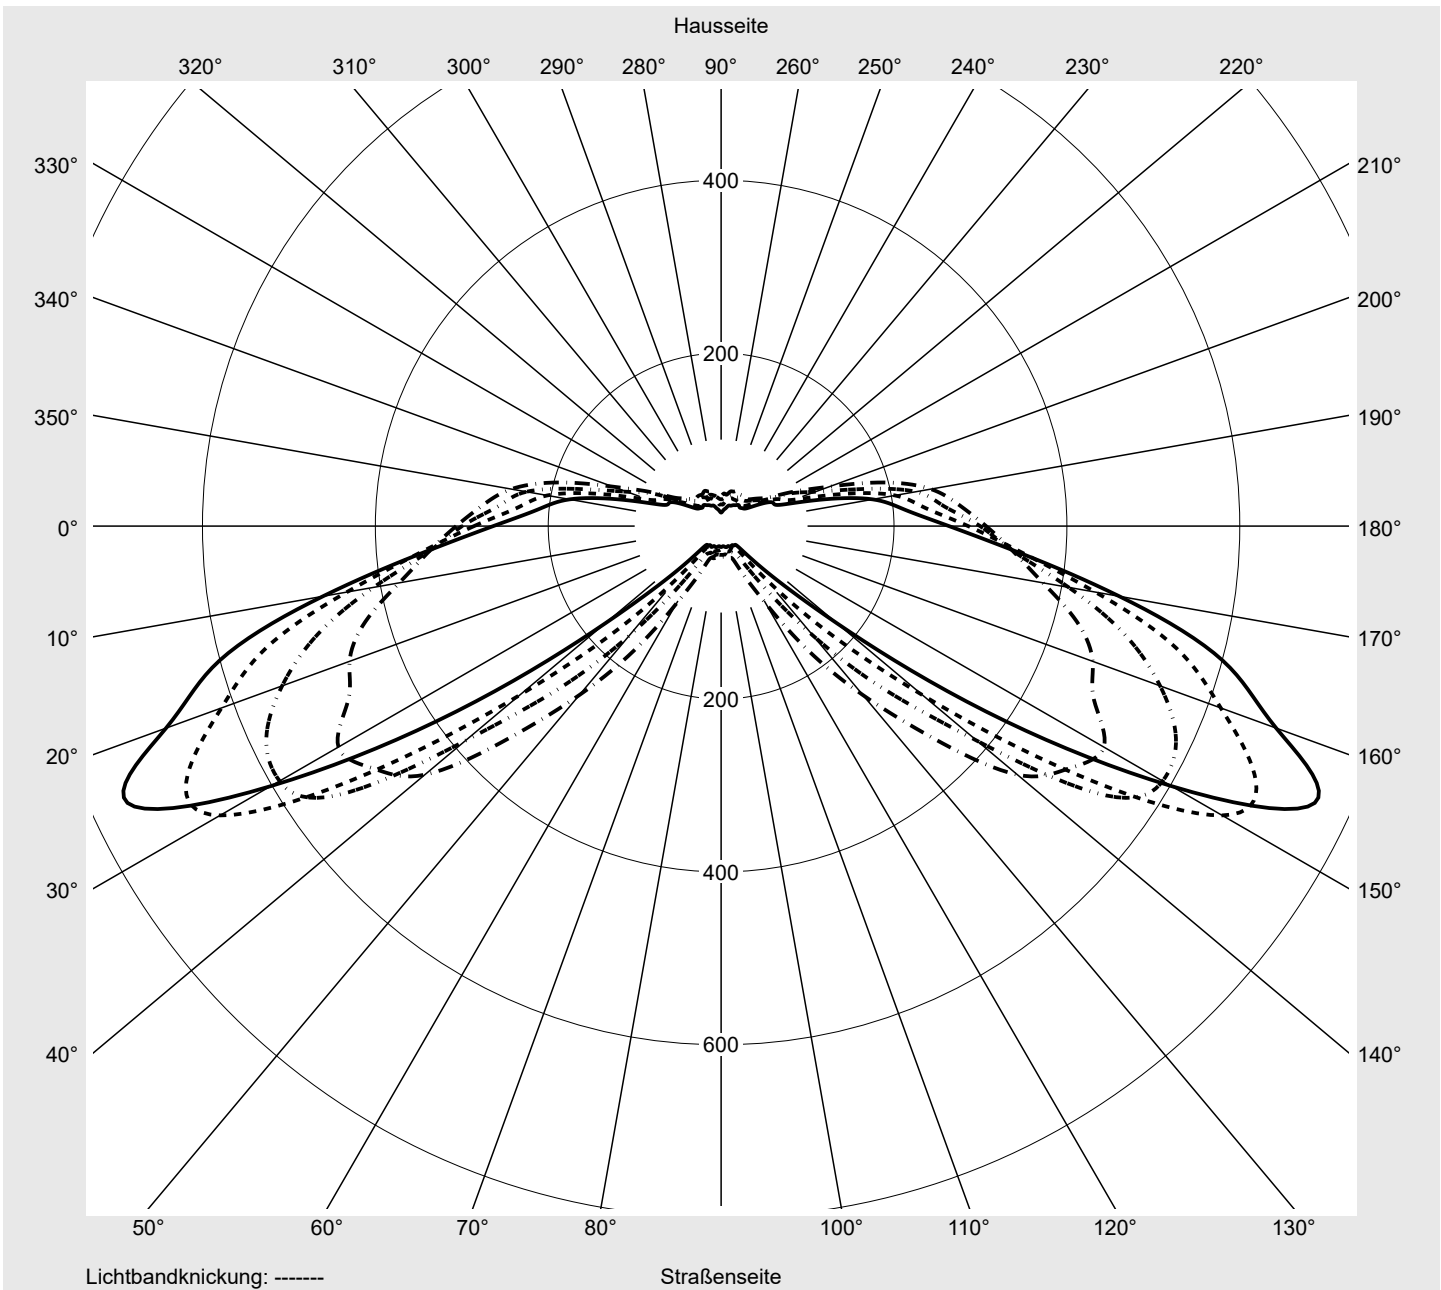

Lichttechnischer Prüfbefund

Familie
Streetlight 31 mini

Bestell-Nr.: 5XH2D3AB08GA
EAN: 4069025102188

LP-Nummer
59076_2082

Kegelmantelkurven in cd/klm   **KMK 70°**   **KMK 67,5°**   **KMK 65°**   **KMK 62,5°**   **siteco**

Lichttechnischer Prüfbefund

Familie Streetlight 31 mini	Bestell-Nr.: 5XH2D3AB08GA EAN: 4069025102188	LP-Nummer 59076_2082
Wertetabelle Lichtstärkemessung		Maximale Lichtstärke
		siteco

C- Ebenen	0° 180°	5° 175°	10° 170°	15° 165°	20° 160°	25° 155°	30° 150°	35° 145°	40° 140°	45° 135°	50° 130°	55° 125°	60° 120°
γ	Lichtstärke in cd/klm												
0,0°	242.2	242.2	242.2	242.2	242.2	242.2	242.2	242.2	242.2	242.2	242.2	242.2	242.2
2,5°	237.2	240.2	243.6	247.1	250.1	253.3	251.5	253.0	253.9	252.9	249.2	247.7	247.6
5,0°	244.6	247.2	246.5	245.5	245.0	244.3	240.5	238.5	236.3	236.3	235.1	233.7	233.4
7,5°	239.7	245.1	248.3	244.6	238.3	235.0	234.8	231.4	230.3	234.8	234.3	239.5	238.7
10,0°	240.7	249.2	251.4	243.9	239.9	238.9	238.4	242.1	240.6	240.8	243.3	249.6	251.2
12,5°	258.0	251.3	242.2	234.8	236.0	241.7	247.8	251.1	250.2	252.7	253.4	256.8	257.4
15,0°	262.2	249.0	244.4	246.5	247.0	249.2	257.5	261.4	264.2	266.4	265.5	261.6	261.2
17,5°	258.3	251.3	248.4	253.2	259.5	262.9	266.6	264.1	266.6	271.6	270.9	268.4	275.4
20,0°	251.9	249.8	249.6	255.8	262.8	269.8	275.4	276.2	274.3	273.3	279.4	281.1	281.7
22,5°	250.2	252.4	255.0	266.6	270.7	266.2	278.1	280.2	283.2	284.7	277.3	280.4	284.0
25,0°	258.8	258.1	263.4	267.5	275.0	285.0	283.0	287.9	292.3	291.9	288.1	291.2	291.4
27,5°	258.1	259.3	264.2	271.8	275.5	283.2	282.1	292.3	297.8	295.7	295.0	295.6	295.2
30,0°	261.0	264.7	278.4	274.8	287.8	295.8	295.6	301.4	307.5	307.5	302.4	301.2	298.5
32,5°	259.5	271.5	275.0	285.5	290.4	303.8	296.9	312.8	318.7	323.5	314.1	299.9	297.4
35,0°	270.2	277.9	282.4	285.4	294.7	301.1	315.2	320.4	320.7	320.8	310.6	315.9	307.3
37,5°	280.1	288.9	291.9	300.1	302.5	320.5	327.1	330.1	327.2	324.3	312.1	312.9	322.0
40,0°	288.0	294.9	294.8	301.0	311.0	326.6	348.4	339.0	340.9	323.5	314.9	336.9	331.0
42,5°	296.1	297.5	298.1	316.3	327.4	334.0	350.7	340.8	336.4	326.9	332.4	337.9	345.0
45,0°	293.4	307.2	308.2	316.1	329.3	345.7	356.8	343.0	340.7	351.3	353.6	361.0	358.7
47,5°	300.6	307.3	314.8	328.8	344.9	352.0	355.2	354.7	351.0	370.6	372.7	358.6	351.6
50,0°	303.5	304.1	310.6	329.1	357.1	366.7	357.0	357.9	374.0	384.7	373.8	352.0	342.3
52,5°	313.1	308.3	311.4	326.1	362.1	373.6	363.6	377.1	396.3	399.9	374.1	343.5	326.4
55,0°	307.1	316.8	324.7	337.2	363.3	390.4	392.0	402.7	402.8	386.8	366.3	344.1	310.0
57,5°	313.1	325.8	337.5	353.8	370.6	400.3	415.2	426.0	418.2	382.6	371.0	318.2	258.7
60,0°	320.0	336.4	356.7	382.3	399.2	434.6	444.2	455.3	436.4	397.2	321.8	253.6	192.9
62,5°	306.5	339.5	378.1	425.8	457.4	476.0	511.2	489.6	447.5	347.0	255.1	175.8	103.5
65,0°	299.6	340.0	408.3	483.0	540.4	580.6	589.8	543.1	386.3	266.9	165.4	84.9	43.0
67,5°	285.8	348.9	439.6	545.0	615.1	681.0	669.3	499.2	304.3	169.4	77.8	34.0	31.0
70,0°	263.6	344.2	467.8	600.6	683.4	757.8	601.6	373.8	175.0	76.2	32.7	27.1	25.4
72,5°	260.2	352.1	495.4	595.6	690.0	674.7	438.4	194.3	80.1	34.9	24.8	22.8	22.3
75,0°	251.4	355.3	453.9	502.5	563.4	449.7	222.3	65.9	33.6	23.0	18.2	18.2	18.1
77,5°	197.9	250.8	269.9	280.6	272.8	192.3	58.2	20.2	16.5	16.7	17.0	14.7	13.0
80,0°	95.1	86.3	83.1	87.4	87.1	61.8	14.5	10.9	9.9	10.1	14.8	9.2	8.4
82,5°	19.9	14.9	10.6	15.6	24.6	15.4	6.7	8.0	5.4	4.5	5.7	4.8	5.3
85,0°	1.2	1.1	1.6	1.3	1.6	1.7	1.9	2.0	2.1	1.8	1.8	1.6	1.8
87,5°	0.3	0.3	0.4	0.4	0.4	0.4	0.4	0.5	0.5	0.4	0.4	0.5	0.5
90,0°	0.0	0.0	0.0	0.0	0.0	0.0	0.0	0.0	0.0	0.0	0.0	0.0	0.0