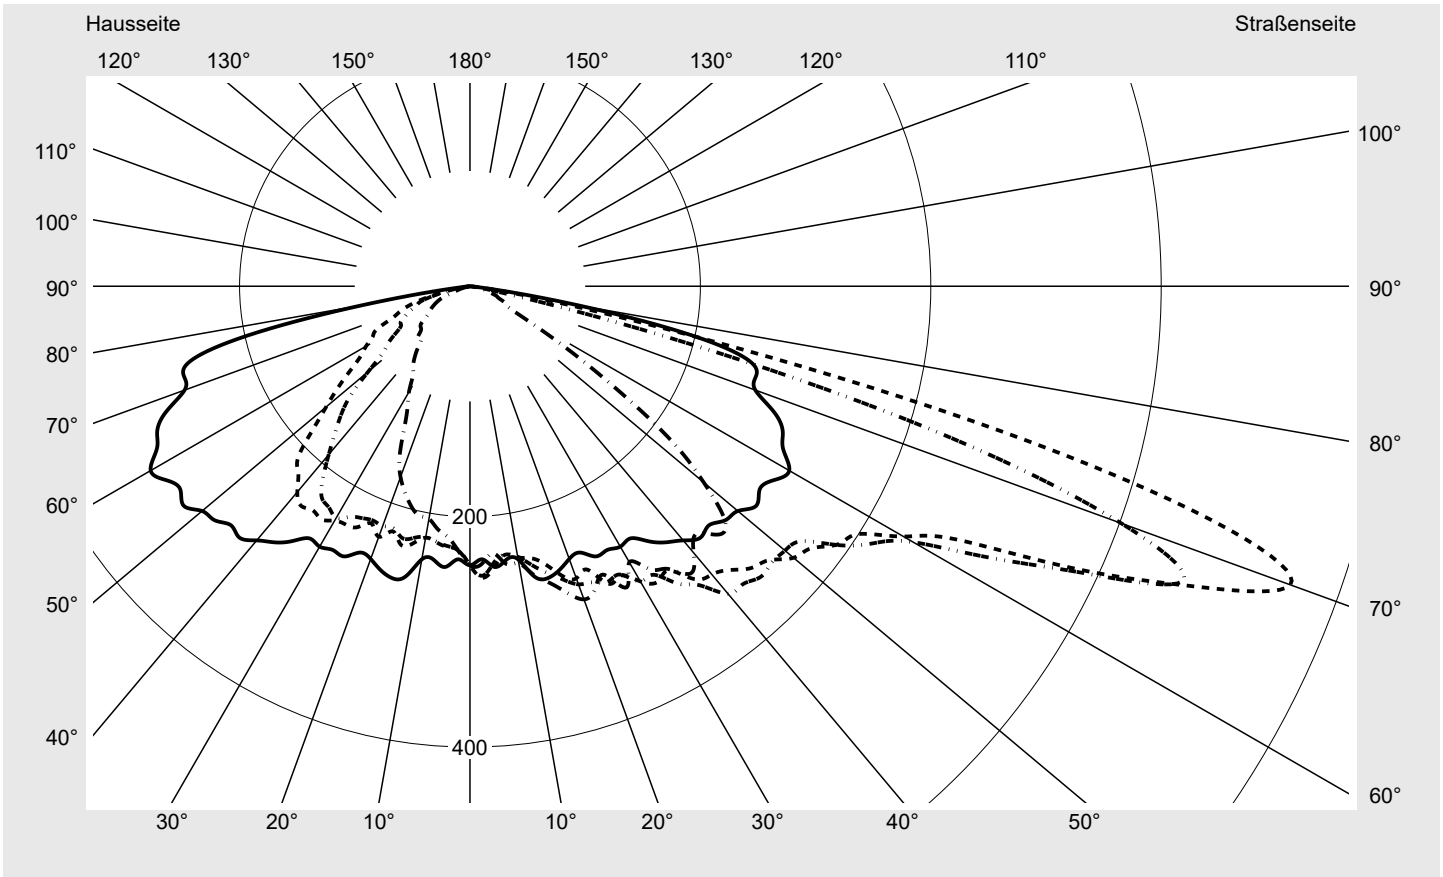

Lichttechnischer Prüfbefund

Familie
Streetlight 31 mini

Bestell-Nr.: 5XH2D3AB08GA
EAN: 4069025102188

LP-Nummer
59076_2082

Ausführung Mastansatz- / Mastaufsatzmontage
Optik direkt, asymmetrisch breit strahlend
 S100003
Abdeckung Einscheibensicherheitsglas (ESG)
Bestückung LED 3000 K | CRI ≥ 70
Betriebsgerät EVG SITECO
Bemessungswerte Nettolichtstrom = 5710 lm
 Systemleistung = 37.3 W
 Lichtausbeute = 153.1 lm/W

Seriendokumentation
10.04.2024

siteco

Lichtstärke in cd/klm

C180-0

C205-25

C210-30

C270-90

Imax: 758 cd/klm

Leuchtenbetriebswirkungsgrade

Eta 100.0%
 Eta 0° - 90° 100.0%
 Eta 90° - 180° 0.0%

Lichtstärkeklasse nach EN13201-2

Klasse: G3
 Imax 70° 757.8
 Imax 80° 95.1
 Imax 90° 0.0
 Imax >90° 0.0
 Imax >95° 0.0

Messbedingungen

DIN EN 13032 und DIN 5032

Lichttechnischer Prüfbefund

Familie
Streetlight 31 mini

Bestell-Nr.: 5XH2D3AB08GA
EAN: 4069025102188

LP-Nummer
59076_2082

Kegelmantelkurven in cd/klm **KMK 70°** **KMK 67,5°** **KMK 65°** **KMK 62,5°** **siteco**