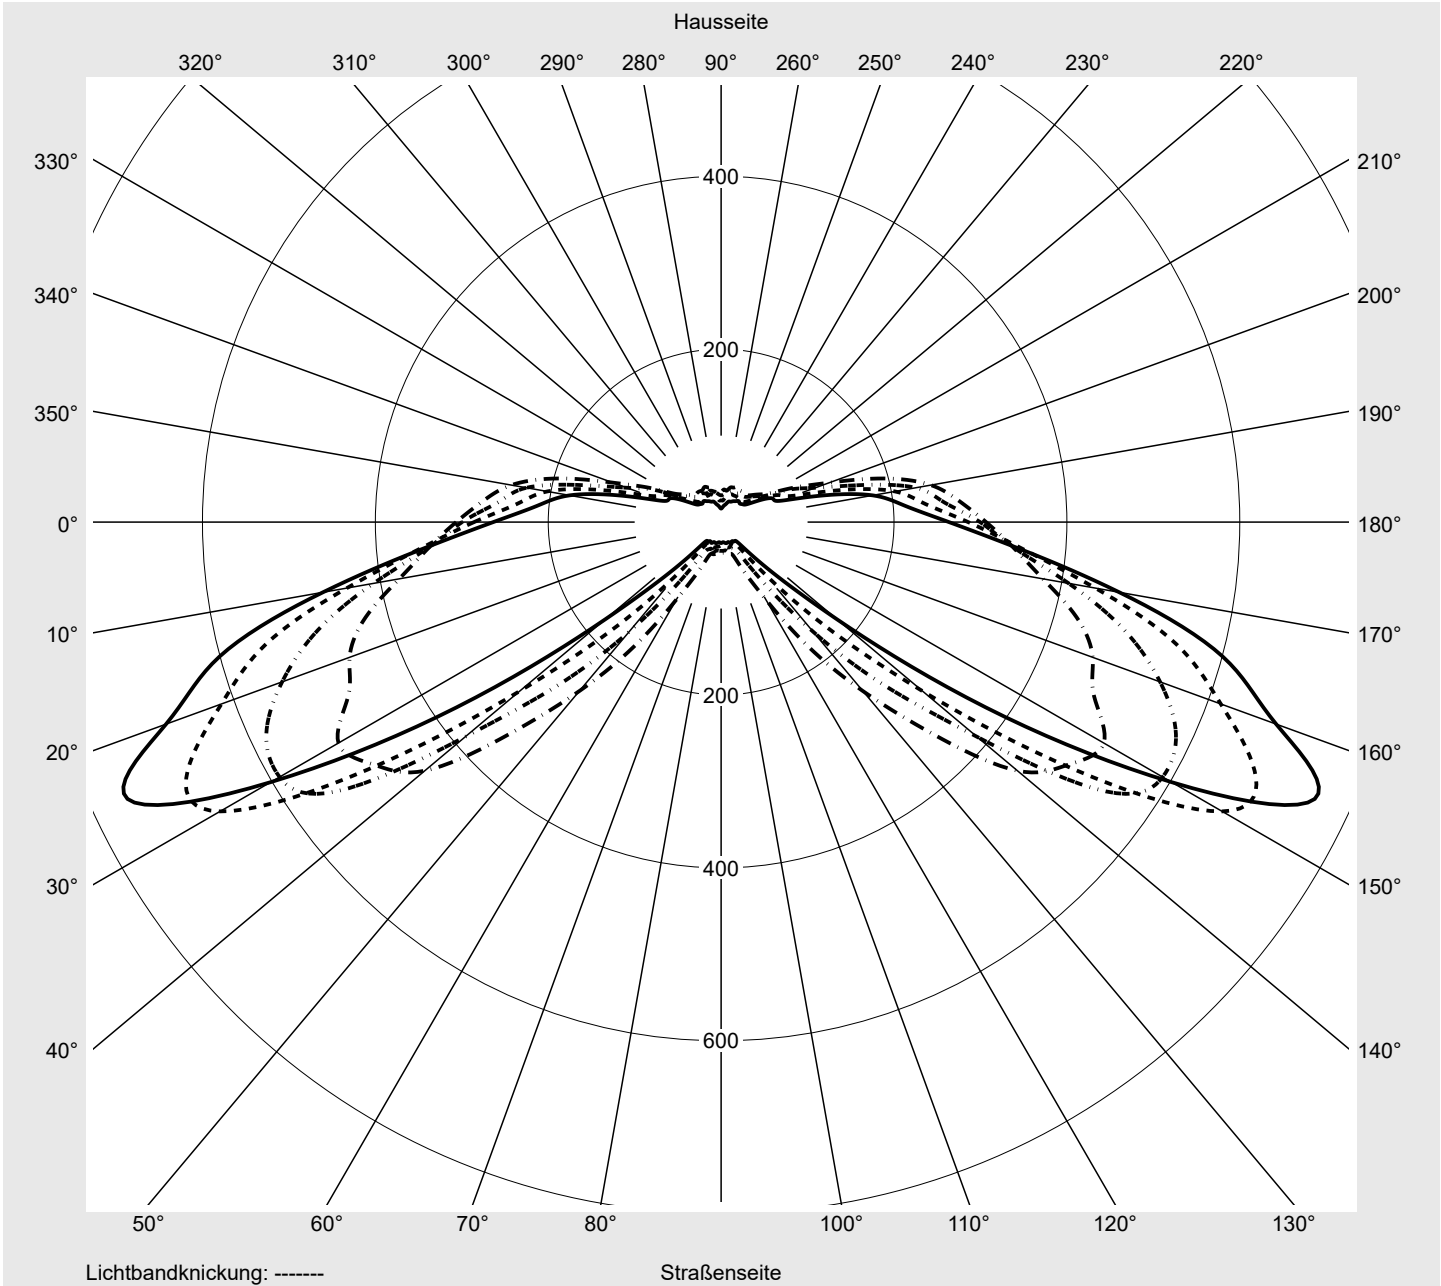

## Lichttechnischer Prüfbefund

**Familie**  
**Streetlight 31 mini**

**Bestell-Nr.: 5XH2D3AB08HA**  
**EAN: 4069025102218**

**LP-Nummer**  
**59076\_2085**

**Ausführung** Mastansatz- / Mastaufsatzmontage  
**Optik** direkt, asymmetrisch breit strahlend  
 S100003  
**Abdeckung** Einscheibensicherheitsglas (ESG)  
**Bestückung** LED 3000 K | CRI ≥ 70  
**Betriebsgerät** EVG SITECO  
**Bemessungswerte** Nettolichtstrom = 9240 lm  
 Systemleistung = 68.3 W  
 Lichtausbeute = 135.3 lm/W

**Leuchtenbetriebswirkungsgrade**

Eta 100.0%  
 Eta 0° - 90° 100.0%  
 Eta 90° - 180° 0.0%

**Lichtstärkeklasse nach EN13201-2**

Klasse: G3  
 Imax 70° 757.8  
 Imax 80° 95.1  
 Imax 90° 0.0  
 Imax >90° 0.0  
 Imax >95° 0.0

**Messbedingungen**

DIN EN 13032 und DIN 5032

**Lichttechnischer Prüfbefund**

**Familie**  
Streetlight 31 mini

**Bestell-Nr.:** 5XH2D3AB08HA  
**EAN:** 4069025102218

**LP-Nummer**  
59076\_2085

**Kegelmantelkurven in cd/klm**    **KMK 70°**    **KMK 67,5°**    **KMK 65°**    **KMK 62,5°**    **siteco**