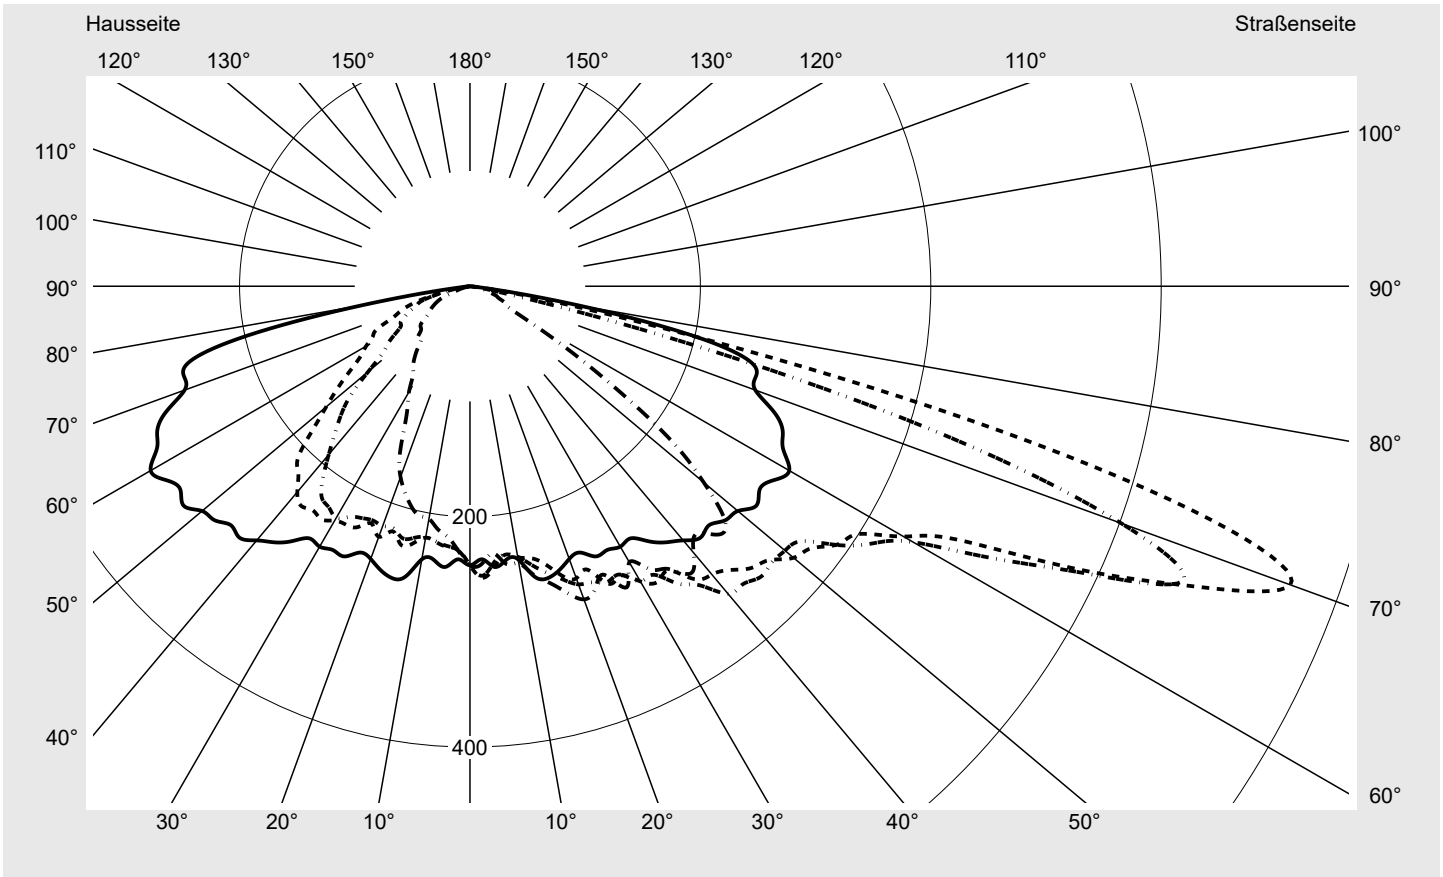

Lichttechnischer Prüfbefund

Familie
Streetlight 31 mini
Bestell-Nr.: 5XH2D3AR08GA
EAN: 4069025102249
LP-Nummer
59076_2087

Ausführung	Mastansatz- / Mastaufsatzmontage, Smart Interface unten
Optik	direkt, asymmetrisch breit strahlend S100003
Abdeckung	Einscheibensicherheitsglas (ESG)
Bestückung	LED 3000 K CRI ≥ 70
Betriebsgerät	EVG SITECO - Smart Interface
Bemessungswerte	Nettolichtstrom = 5880 lm Systemleistung = 39.3 W Lichtausbeute = 149.6 lm/W

Seriendokumentation
10.04.2024
siteco
Lichtstärke in cd/klm
 C180-0

 C205-25

 C210-30

 C270-90

Imax: 758 cd/klm

Leuchtenbetriebswirkungsgrade

Eta	100.0%
Eta 0° - 90°	100.0%
Eta 90° - 180°	0.0%

Lichtstärkeklasse nach EN13201-2

Klasse:	G3
Imax 70°	757.8
Imax 80°	95.1
Imax 90°	0.0
Imax >90°	0.0
Imax >95°	0.0

Messbedingungen

DIN EN 13032 und DIN 5032

Lichttechnischer Prüfbefund

Familie Streetlight 31 mini	Bestell-Nr.: 5XH2D3AR08GA EAN: 4069025102249	LP-Nummer 59076_2087
---------------------------------------	---	--------------------------------

Kegelmantelkurven in cd/klm **KMK 70°** **KMK 67,5°** **KMK 65°** **KMK 62,5°** **siteco**

Lichttechnischer Prüfbefund

Familie Streetlight 31 mini	Bestell-Nr.: 5XH2D3AR08GA EAN: 4069025102249	LP-Nummer 59076_2087
Wertetabelle Lichtstärkemessung		Maximale Lichtstärke
		siteco