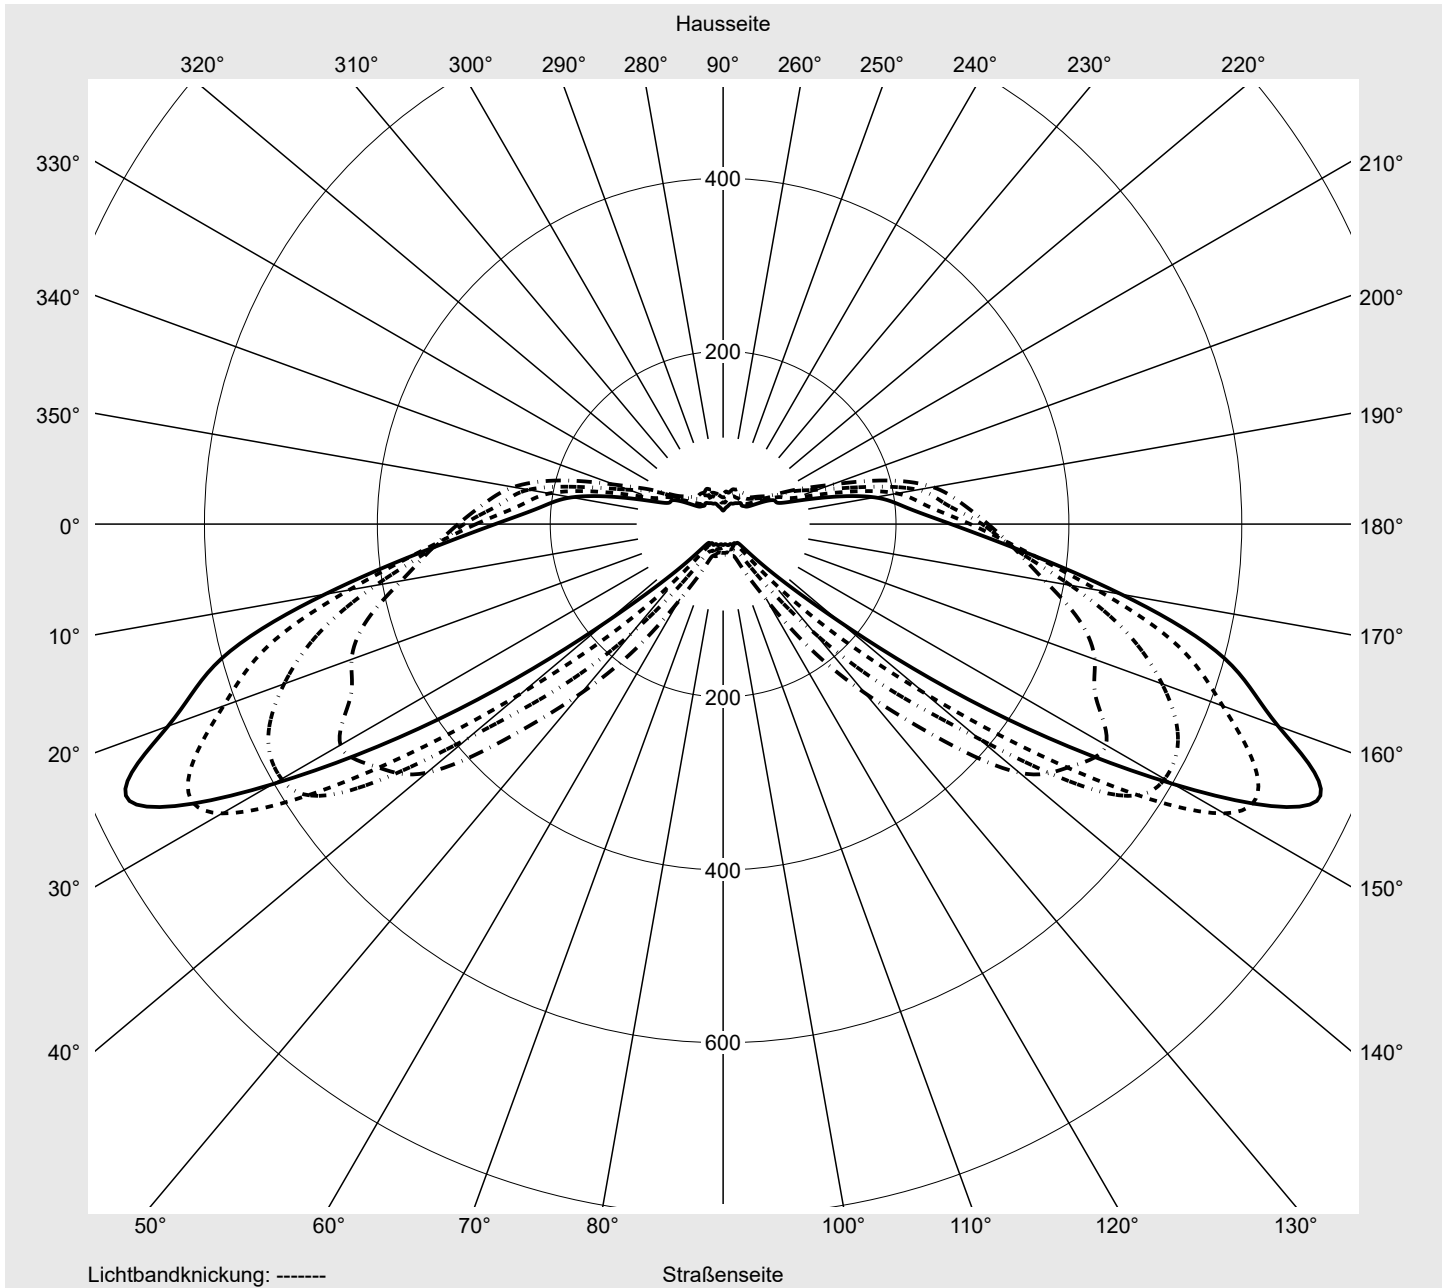

Lichttechnischer Prüfbefund

Familie
Streetlight 31 mini
Bestell-Nr.: 5XH2D3AR08GA
EAN: 4069025102249
LP-Nummer
59076_2087

Ausführung	Mastansatz- / Mastaufsatzmontage, Smart Interface unten
Optik	direkt, asymmetrisch breit strahlend S100003
Abdeckung	Einscheibensicherheitsglas (ESG)
Bestückung	LED 3000 K CRI ≥ 70
Betriebsgerät	EVG SITECO - Smart Interface
Bemessungswerte	Nettolichtstrom = 5880 lm Systemleistung = 39.3 W Lichtausbeute = 149.6 lm/W

Seriendokumentation
10.04.2024
siteco
Lichtstärke in cd/klm
 C180-0

 C205-25

 C210-30

 C270-90

Imax: 758 cd/klm

Leuchtenbetriebswirkungsgrade

Eta	100.0%
Eta 0° - 90°	100.0%
Eta 90° - 180°	0.0%

Lichtstärkeklasse nach EN13201-2

Klasse:	G3
Imax 70°	757.8
Imax 80°	95.1
Imax 90°	0.0
Imax >90°	0.0
Imax >95°	0.0

Messbedingungen

DIN EN 13032 und DIN 5032

Lichttechnischer Prüfbefund

Familie Streetlight 31 mini	Bestell-Nr.: 5XH2D3AR08GA EAN: 4069025102249	LP-Nummer 59076_2087
---------------------------------------	---	--------------------------------

Kegelmantelkurven in cd/klm **KMK 70°** **KMK 67,5°** **KMK 65°** **KMK 62,5°** **siteco**

Lichttechnischer Prüfbefund

Familie Streetlight 31 mini	Bestell-Nr.: 5XH2D3AR08GA EAN: 4069025102249	LP-Nummer 59076_2087
Wertetabelle Lichtstärkemessung		Maximale Lichtstärke
		siteco