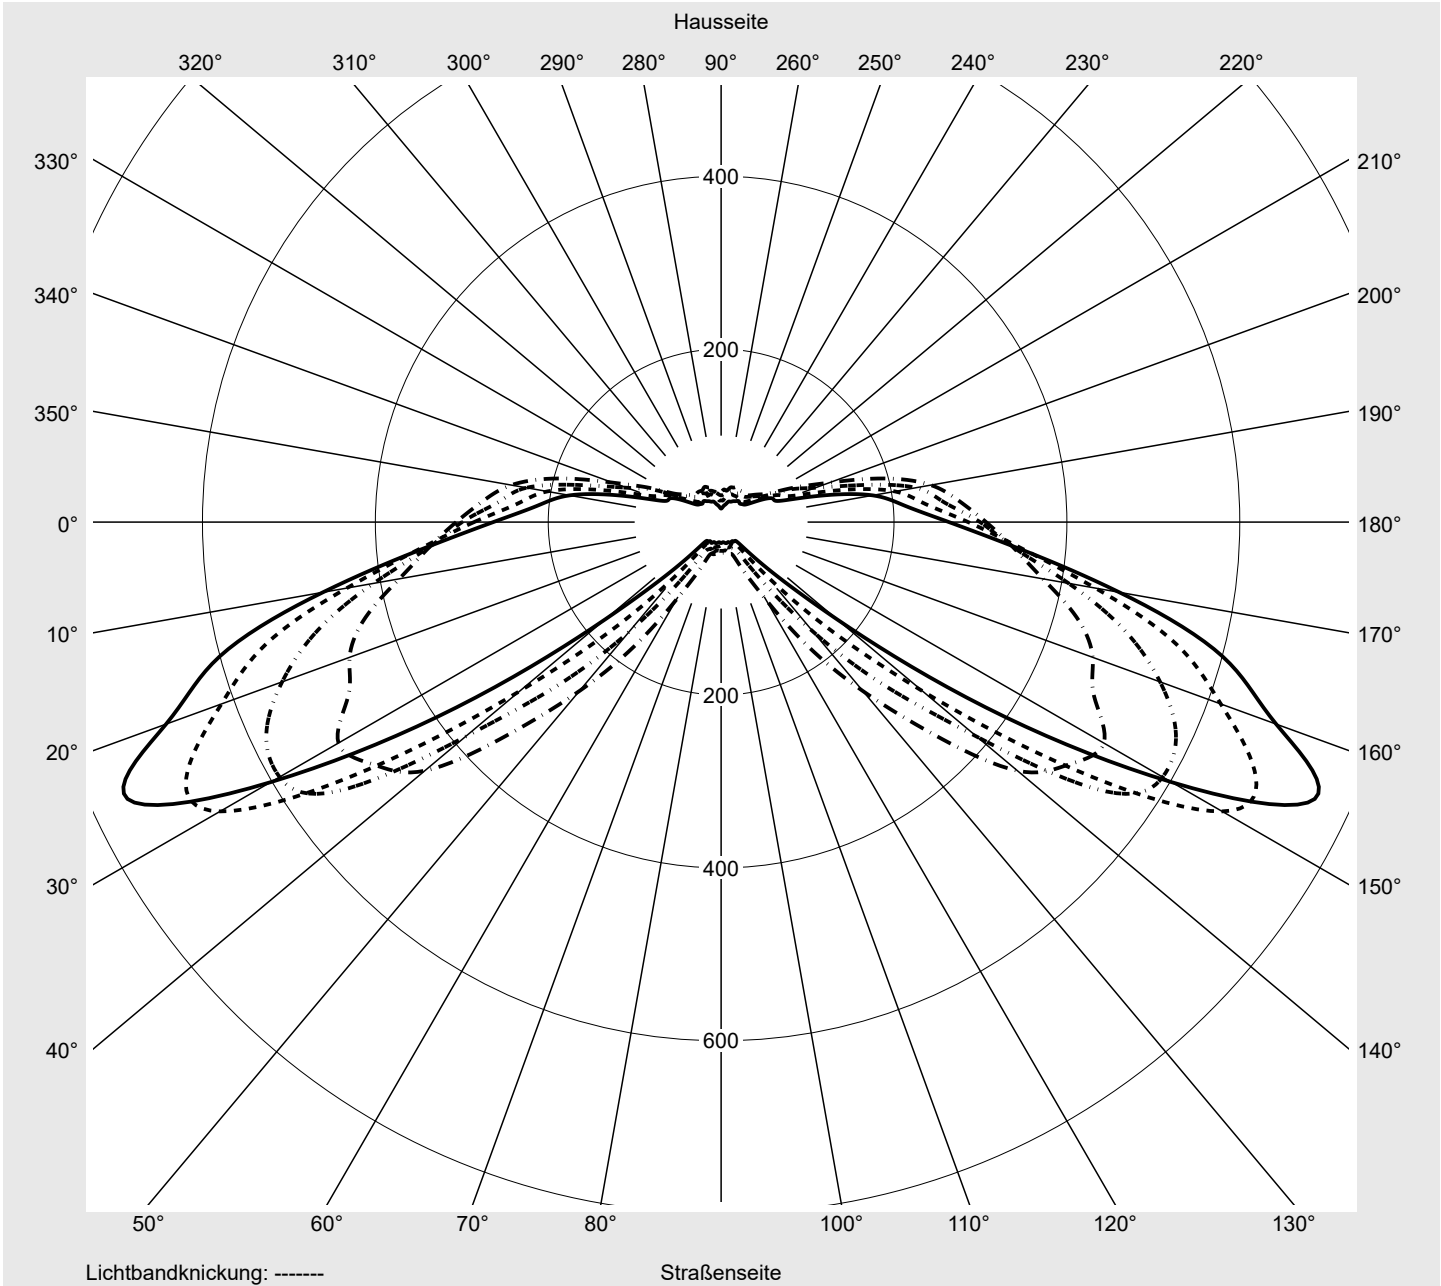

Lichttechnischer Prüfbefund

Familie
Streetlight 31 mini

Bestell-Nr.: 5XH2D3BN08HA
EAN: 4069025102409
LP-Nummer
59076_2103

Ausführung	Mastansatz- / Mastaufsatzmontage, NEMA 7 pin (DALI)
Optik	direkt, asymmetrisch breit strahlend S100003
Abdeckung	Einscheibensicherheitsglas (ESG)
Bestückung	LED 3000 K CRI ≥ 70
Betriebsgerät	EVG SITECO
Bemessungswerte	Nettolichtstrom = 9240 lm Systemleistung = 68.3 W Lichtausbeute = 135.3 lm/W

Seriendokumentation
10.04.2024
siteco
Lichtstärke in cd/klm
 C180-0

 C205-25

 C210-30

 C270-90

Imax: 758 cd/klm

Leuchtenbetriebswirkungsgrade

Eta	100.0%
Eta 0° - 90°	100.0%
Eta 90° - 180°	0.0%

Lichtstärkeklasse nach EN13201-2

Klasse:	G3
Imax 70°	757.8
Imax 80°	95.1
Imax 90°	0.0
Imax >90°	0.0
Imax >95°	0.0

Messbedingungen

DIN EN 13032 und DIN 5032

Lichttechnischer Prüfbefund

Familie Streetlight 31 mini	Bestell-Nr.: 5XH2D3BN08HA EAN: 4069025102409	LP-Nummer 59076_2103
---------------------------------------	---	--------------------------------

Kegelmantelkurven in cd/klm **KMK 70°** **KMK 67,5°** **KMK 65°** **KMK 62,5°**

Lichttechnischer Prüfbefund

Familie Streetlight 31 mini	Bestell-Nr.: 5XH2D3BN08HA EAN: 4069025102409	LP-Nummer 59076_2103
Wertetabelle Lichtstärkemessung		Maximale Lichtstärke
		siteco