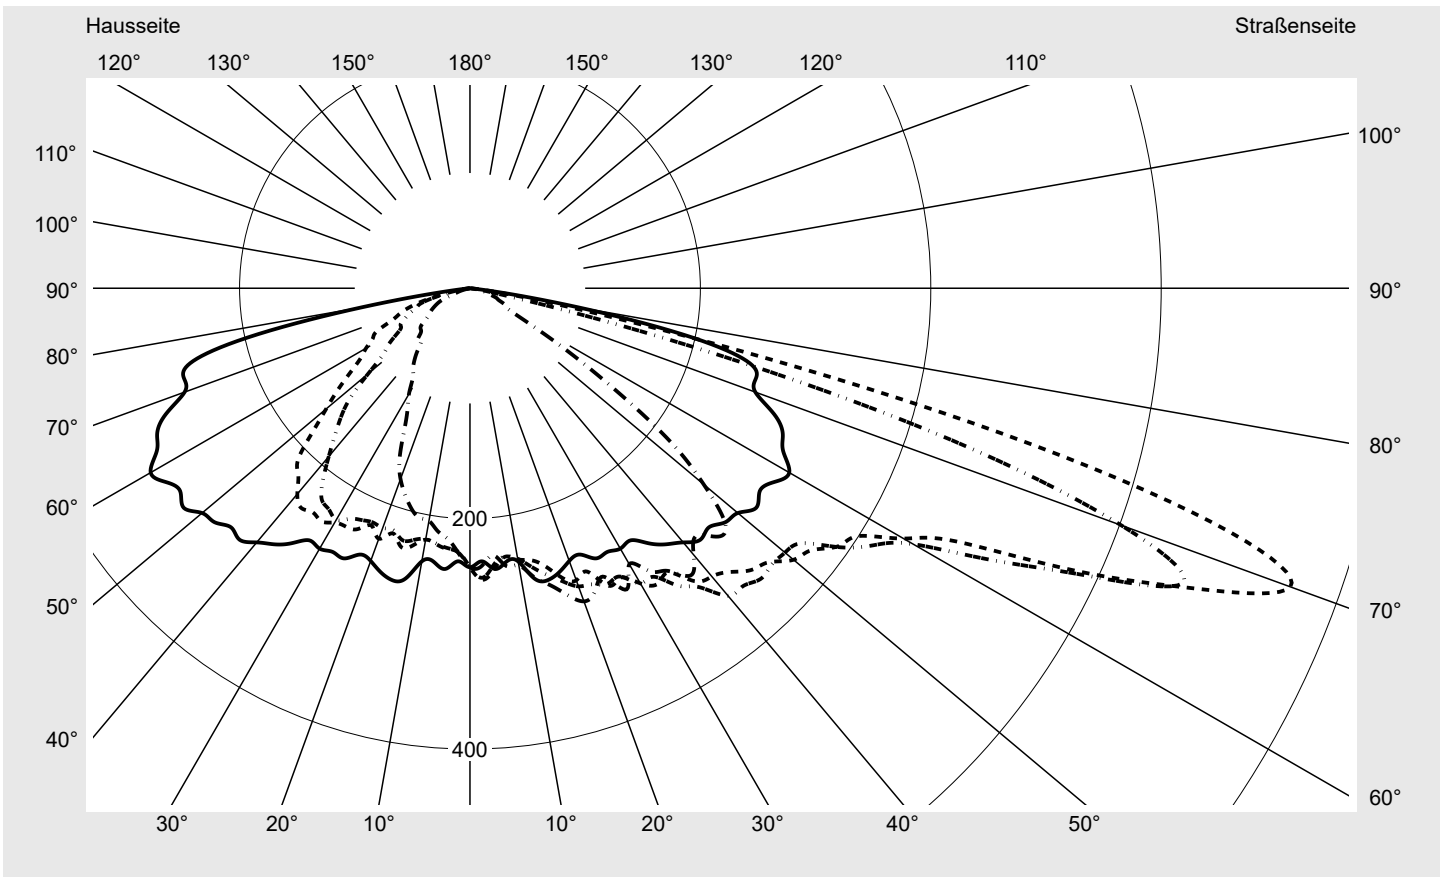

## Lichttechnischer Prüfbefund

**Familie**  
**Streetlight 31 midi**
**Bestell-Nr.: 5XH3D31A08MA**  
**EAN: 4069025094803**
**LP-Nummer**  
**59076\_1850**

<b>Ausführung</b>	Mastansatz- / Mastaufsatzmontage
<b>Optik</b>	direkt, asymmetrisch breit strahlend S100003
<b>Abdeckung</b>	Einscheibensicherheitsglas (ESG)
<b>Bestückung</b>	LED 3000 K   CRI ≥ 70
<b>Betriebsgerät</b>	EVG SITECO
<b>Bemessungswerte</b>	Nettolichtstrom = 19510 lm Systemleistung = 145.3 W Lichtausbeute = 134.3 lm/W

**Seriendokumentation**  
**10.04.2024**
**siteco**
**Lichtstärke in cd/klm**
 C180-0

 C205-25

 C210-30

 C270-90

**Imax: 758 cd/klm**

**Leuchtenbetriebswirkungsgrade**

Eta	100.0%
Eta 0° - 90°	100.0%
Eta 90° - 180°	0.0%

**Lichtstärkeklasse nach EN13201-2**

Klasse:	G3
Imax 70°	757.8
Imax 80°	95.1
Imax 90°	0.0
Imax >90°	0.0
Imax >95°	0.0

**Messbedingungen**

DIN EN 13032 und DIN 5032

**Lichttechnischer Prüfbefund**

<b>Familie</b> Streetlight 31 midi	<b>Bestell-Nr.:</b> 5XH3D31A08MA <b>EAN:</b> 4069025094803	<b>LP-Nummer</b> 59076_1850
---------------------------------------	---	--------------------------------