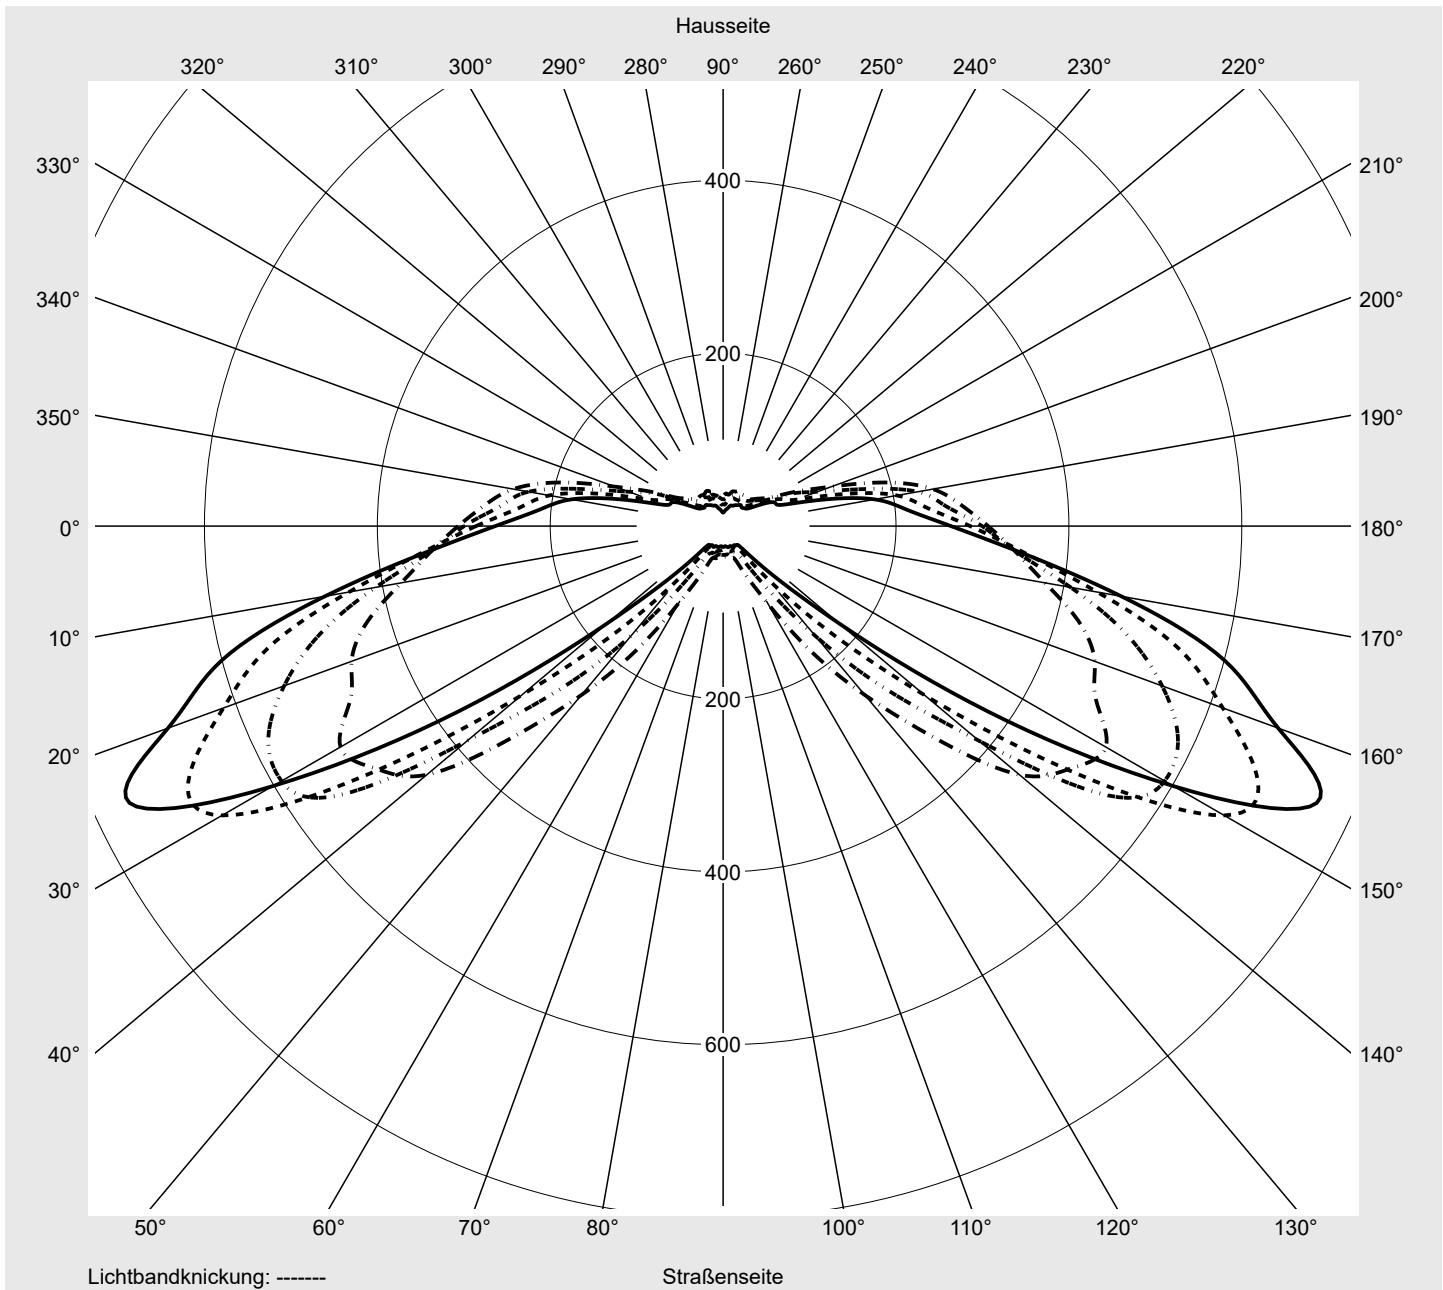

Lichttechnischer Prüfbefund

Familie Streetlight 31 midi toolless	Bestell-Nr.: 5XH7D31A08LA EAN: 4069025096340	LP-Nummer 59076_1886

Kegelmantelkurven in cd/klm   **KMK 70°**   **KMK 67,5°**   **KMK 65°**   **KMK 62,5°**   **siteco**

Lichttechnischer Prüfbefund

Familie Streetlight 31 midi toolless	Bestell-Nr.: 5XH7D31A08LA EAN: 4069025096340	LP-Nummer 59076_1886
Wertetabelle Lichtstärkemessung		Maximale Lichtstärke
		siteco

C- Ebenen	0° 180°	5° 175°	10° 170°	15° 165°	20° 160°	25° 155°	30° 150°	35° 145°	40° 140°	45° 135°	50° 130°	55° 125°	60° 120°
γ	Lichtstärke in cd/klm												
0,0°	242.2	242.2	242.2	242.2	242.2	242.2	242.2	242.2	242.2	242.2	242.2	242.2	242.2
2,5°	237.2	240.2	243.6	247.1	250.1	253.3	251.5	253.0	253.9	252.9	249.2	247.7	247.6
5,0°	244.6	247.2	246.5	245.5	245.0	244.3	240.5	238.5	236.3	236.3	235.1	233.7	233.4
7,5°	239.7	245.1	248.3	244.6	238.3	235.0	234.8	231.4	230.3	234.8	234.3	239.5	238.7
10,0°	240.7	249.2	251.4	243.9	239.9	238.9	238.4	242.1	240.6	240.8	243.3	249.6	251.2
12,5°	258.0	251.3	242.2	234.8	236.0	241.7	247.8	251.1	250.2	252.7	253.4	256.8	257.4
15,0°	262.2	249.0	244.4	246.5	247.0	249.2	257.5	261.4	264.2	266.4	265.5	261.6	261.2
17,5°	258.3	251.3	248.4	253.2	259.5	262.9	266.6	264.1	266.6	271.6	270.9	268.4	275.4
20,0°	251.9	249.8	249.6	255.8	262.8	269.8	275.4	276.2	274.3	273.3	279.4	281.1	281.7
22,5°	250.2	252.4	255.0	266.6	270.7	266.2	278.1	280.2	283.2	284.7	277.3	280.4	284.0
25,0°	258.8	258.1	263.4	267.5	275.0	285.0	283.0	287.9	292.3	291.9	288.1	291.2	291.4
27,5°	258.1	259.3	264.2	271.8	275.5	283.2	282.1	292.3	297.8	295.7	295.0	295.6	295.2
30,0°	261.0	264.7	278.4	274.8	287.8	295.8	295.6	301.4	307.5	307.5	302.4	301.2	298.5
32,5°	259.5	271.5	275.0	285.5	290.4	303.8	296.9	312.8	318.7	323.5	314.1	299.9	297.4
35,0°	270.2	277.9	282.4	285.4	294.7	301.1	315.2	320.4	320.7	320.8	310.6	315.9	307.3
37,5°	280.1	288.9	291.9	300.1	302.5	320.5	327.1	330.1	327.2	324.3	312.1	312.9	322.0
40,0°	288.0	294.9	294.8	301.0	311.0	326.6	348.4	339.0	340.9	323.5	314.9	336.9	331.0
42,5°	296.1	297.5	298.1	316.3	327.4	334.0	350.7	340.8	336.4	326.9	332.4	337.9	345.0
45,0°	293.4	307.2	308.2	316.1	329.3	345.7	356.8	343.0	340.7	351.3	353.6	361.0	358.7
47,5°	300.6	307.3	314.8	328.8	344.9	352.0	355.2	354.7	351.0	370.6	372.7	358.6	351.6
50,0°	303.5	304.1	310.6	329.1	357.1	366.7	357.0	357.9	374.0	384.7	373.8	352.0	342.3
52,5°	313.1	308.3	311.4	326.1	362.1	373.6	363.6	377.1	396.3	399.9	374.1	343.5	326.4
55,0°	307.1	316.8	324.7	337.2	363.3	390.4	392.0	402.7	402.8	386.8	366.3	344.1	310.0
57,5°	313.1	325.8	337.5	353.8	370.6	400.3	415.2	426.0	418.2	382.6	371.0	318.2	258.7
60,0°	320.0	336.4	356.7	382.3	399.2	434.6	444.2	455.3	436.4	397.2	321.8	253.6	192.9
62,5°	306.5	339.5	378.1	425.8	457.4	476.0	511.2	489.6	447.5	347.0	255.1	175.8	103.5
65,0°	299.6	340.0	408.3	483.0	540.4	580.6	589.8	543.1	386.3	266.9	165.4	84.9	43.0
67,5°	285.8	348.9	439.6	545.0	615.1	681.0	669.3	499.2	304.3	169.4	77.8	34.0	31.0
70,0°	263.6	344.2	467.8	600.6	683.4	757.8	601.6	373.8	175.0	76.2	32.7	27.1	25.4
72,5°	260.2	352.1	495.4	595.6	690.0	674.7	438.4	194.3	80.1	34.9	24.8	22.8	22.3
75,0°	251.4	355.3	453.9	502.5	563.4	449.7	222.3	65.9	33.6	23.0	18.2	18.2	18.1
77,5°	197.9	250.8	269.9	280.6	272.8	192.3	58.2	20.2	16.5	16.7	17.0	14.7	13.0
80,0°	95.1	86.3	83.1	87.4	87.1	61.8	14.5	10.9	9.9	10.1	14.8	9.2	8.4
82,5°	19.9	14.9	10.6	15.6	24.6	15.4	6.7	8.0	5.4	4.5	5.7	4.8	5.3
85,0°	1.2	1.1	1.6	1.3	1.6	1.7	1.9	2.0	2.1	1.8	1.8	1.6	1.8
87,5°	0.3	0.3	0.4	0.4	0.4	0.4	0.4	0.5	0.5	0.4	0.4	0.5	0.5
90,0°	0.0	0.0	0.0	0.0	0.0	0.0	0.0	0.0	0.0	0.0	0.0	0.0	0.0