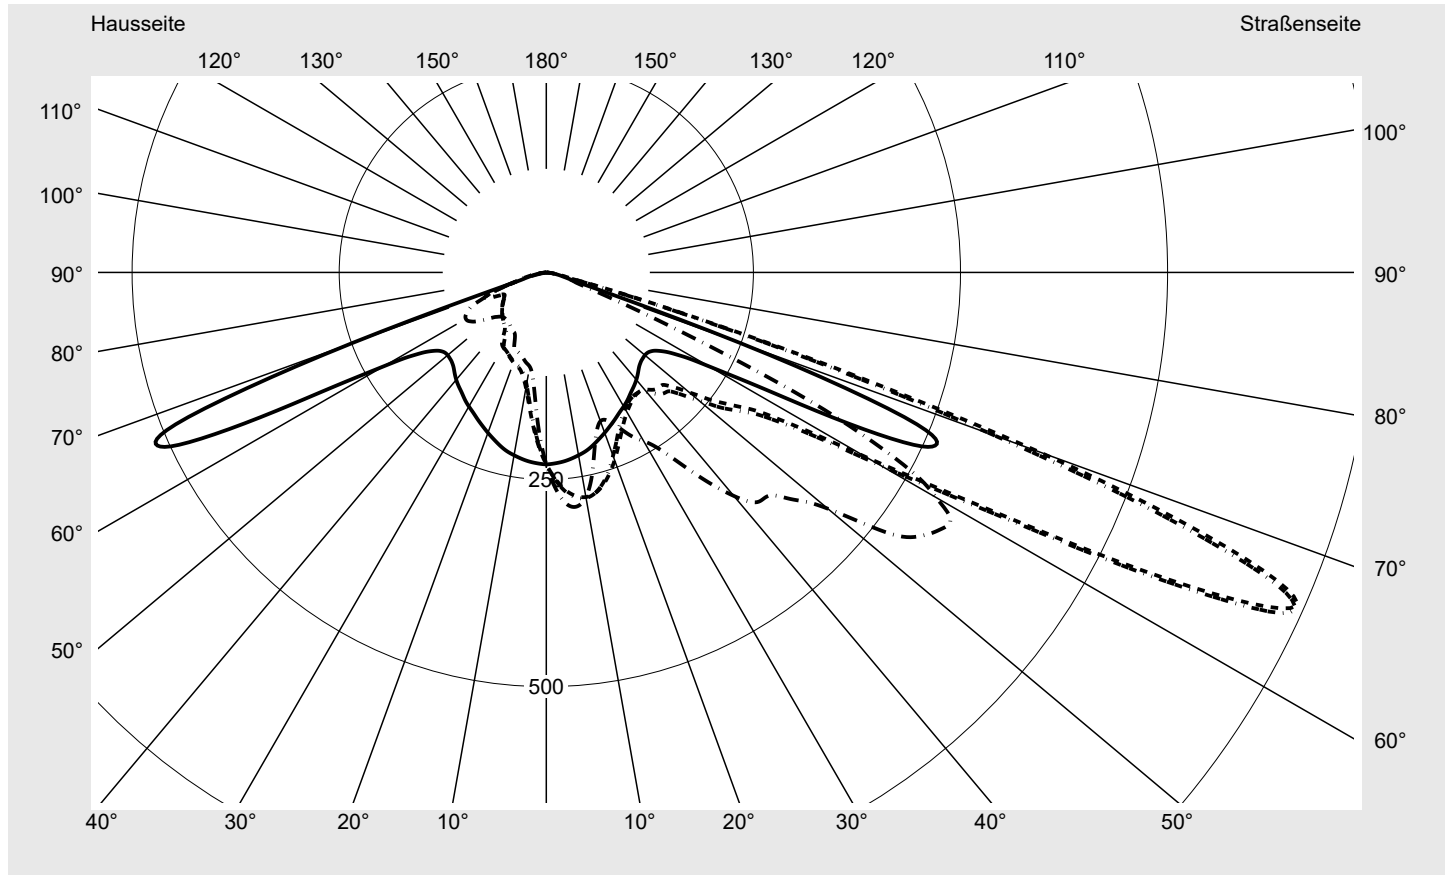

Lichttechnischer Prüfbefund

Familie
Streetlight 31 midi toolless

Bestell-Nr.: 5XH7H4AA08MA
EAN: 4069025096487

LP-Nummer
59066_1383

Ausführung Mastansatz- / Mastaufsatzmontage
Optik direkt, asymmetrisch
 A520002
Abdeckung Einscheibensicherheitsglas (ESG)
Bestückung LED 4000 K | CRI ≥ 70
Betriebsgerät EVG SITECO
Bemessungswerte Nettolichtstrom = 19840 lm
 Systemleistung = 145.3 W
 Lichtausbeute = 136.5 lm/W

Seriendokumentation
10.04.2024

siteco

Lichtstärke in cd/klm

C180-0

C215-35

C217,5-37,5

C270-90

Imax: 990 cd/klm

Leuchtenbetriebswirkungsgrade

Eta 100.0%
 Eta 0° - 90° 100.0%
 Eta 90° - 180° 0.0%

Lichtstärkeklasse nach EN13201-2

Klasse: G3
 Imax 70° 685.4
 Imax 80° 32.5
 Imax 90° 0.0
 Imax >90° 0.0
 Imax >95° 0.0

Messbedingungen