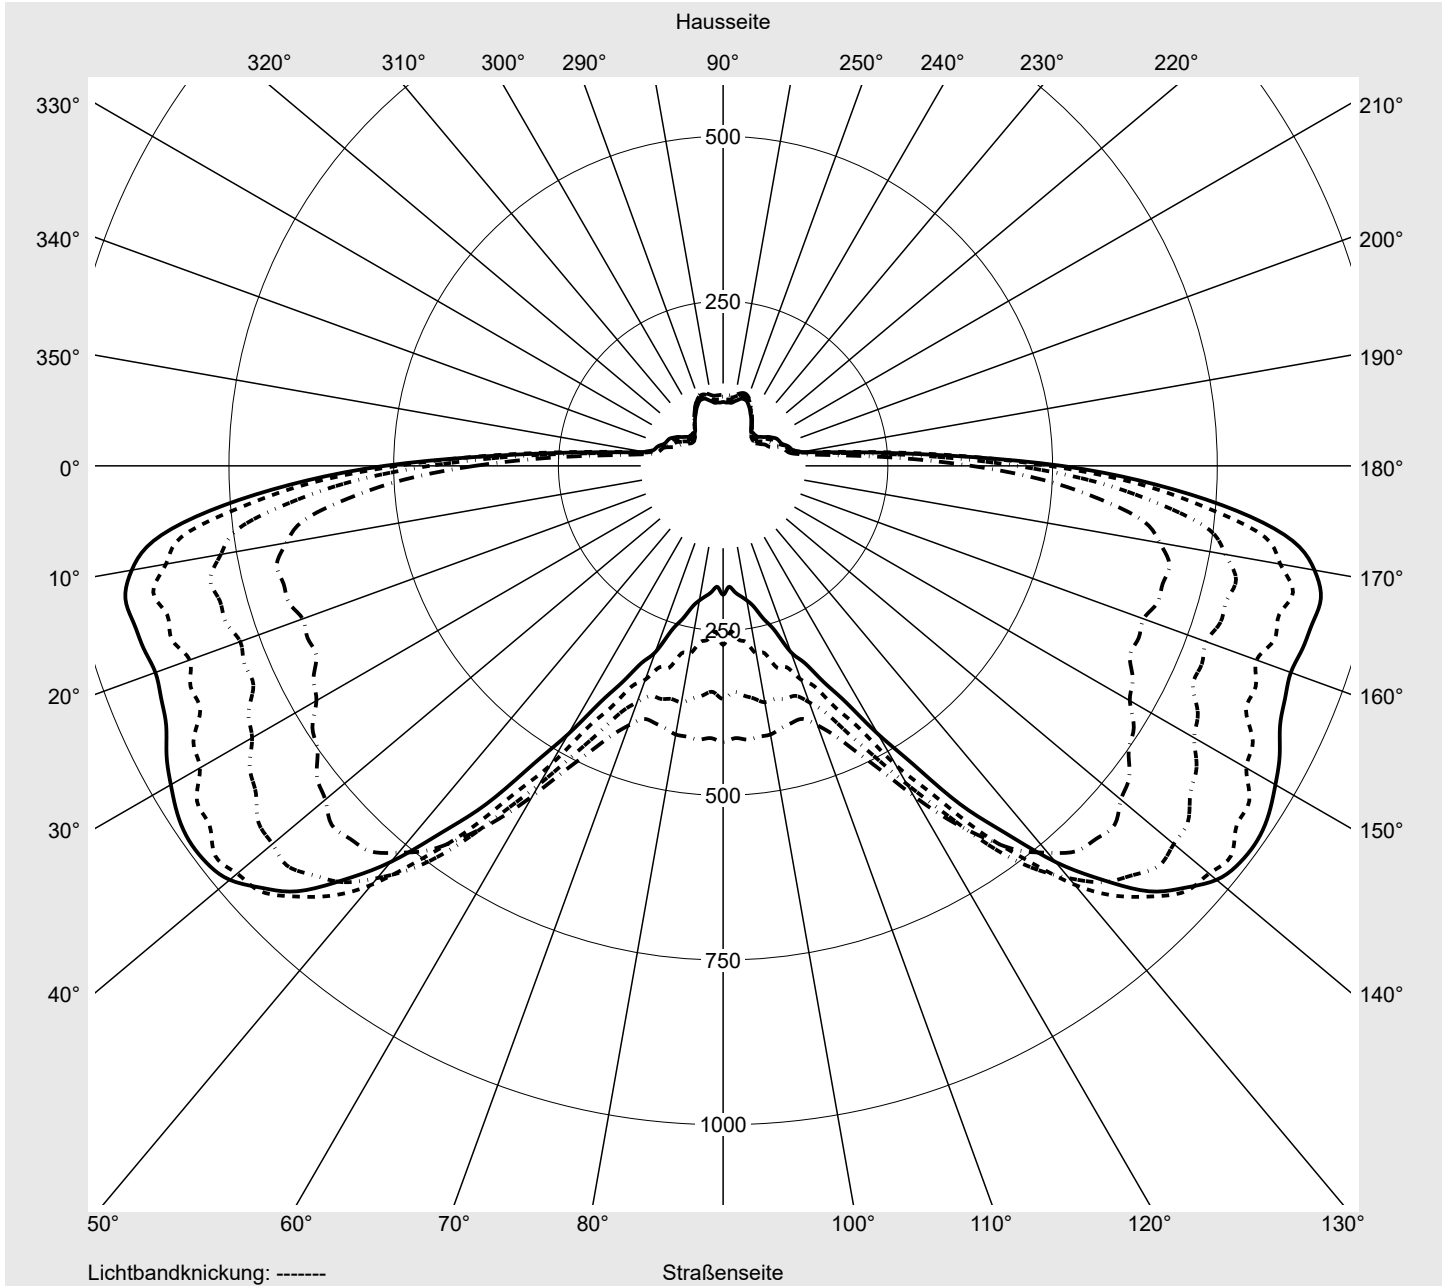

Lichttechnischer Prüfbefund

Familie Streetlight 31 midi toolless	Bestell-Nr.: 5XH7H4AA08MA EAN: 4069025096487	LP-Nummer 59066_1383

Kegelmantelkurven in cd/klm   **KMK 66°**   **KMK 65°**   **KMK 64°**   **KMK 63°**   **siteco**

Lichttechnischer Prüfbefund

Familie Streetlight 31 midi toolless	Bestell-Nr.: 5XH7H4AA08MA EAN: 4069025096487	LP-Nummer 59066_1383
Wertetabelle Lichtstärkemessung		Maximale Lichtstärke
		siteco