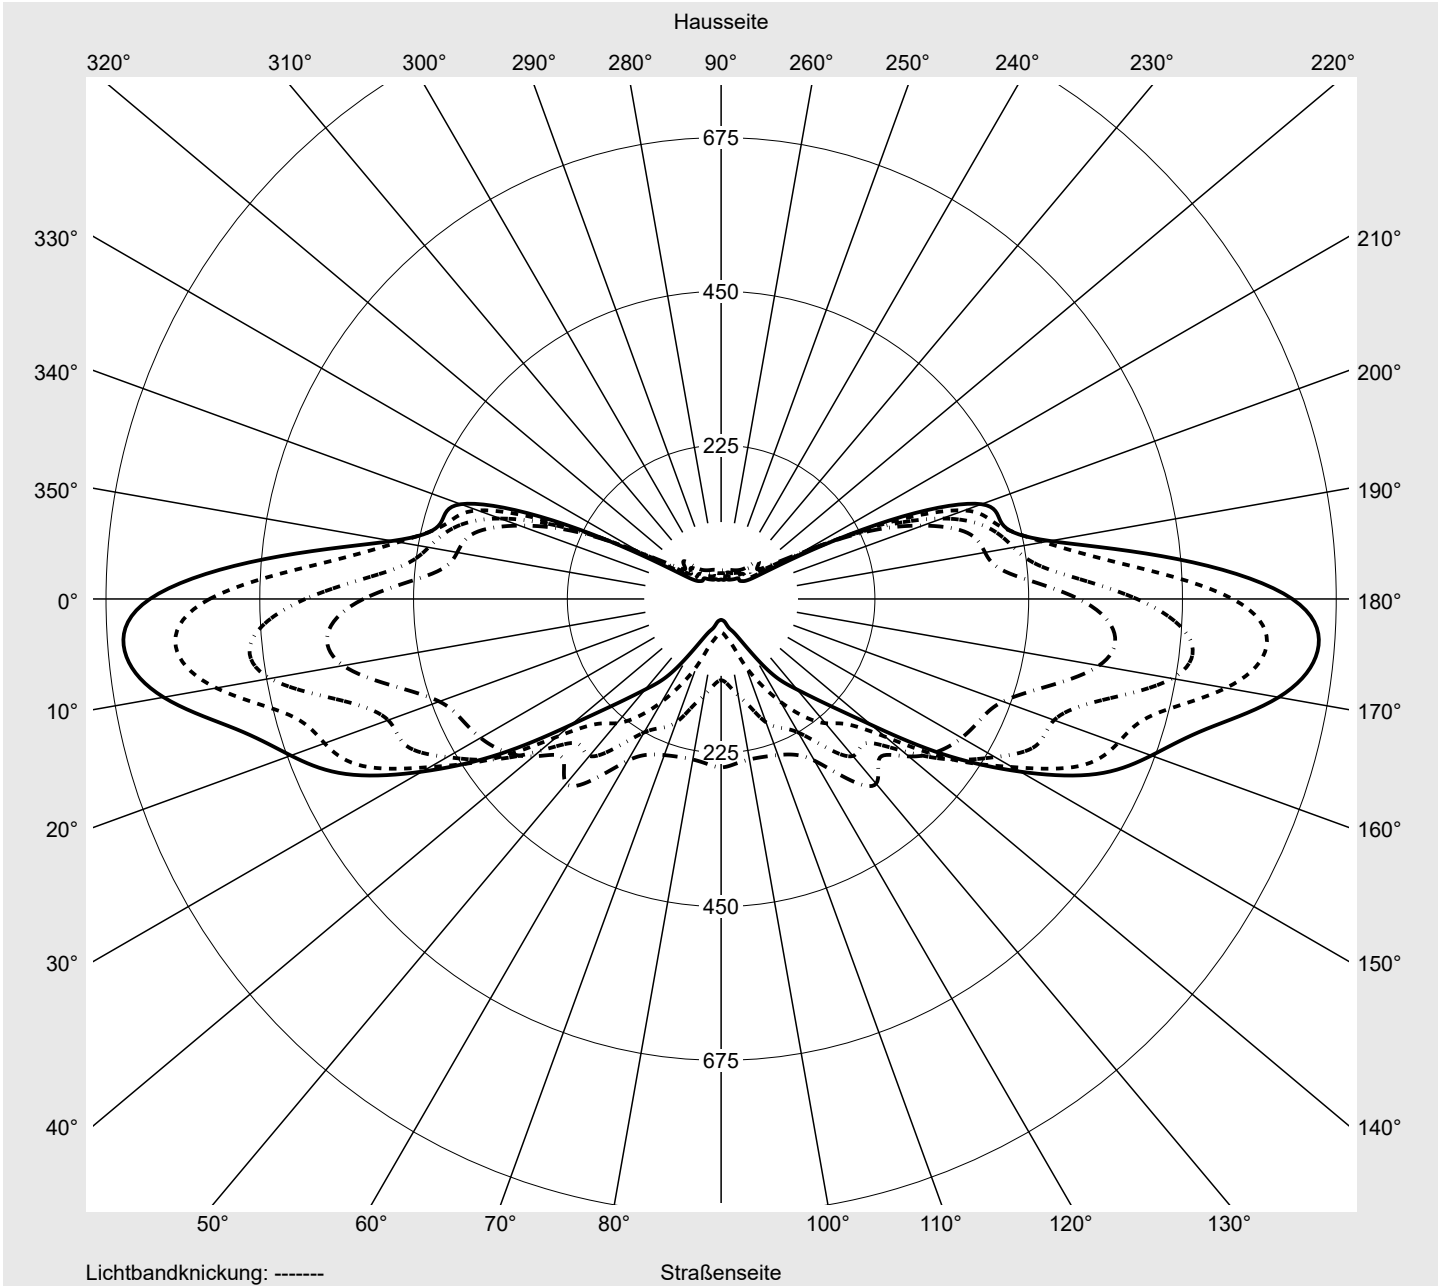

Lichttechnischer Prüfbefund

Familie
Streetlight 31 mini toolless

Bestell-Nr.: 5XH6A31A08GA
EAN: 4069025103536

LP-Nummer
59580_194

Ausführung Mastansatz- / Mastaufsatzmontage
Optik direkt, asymmetrisch extrem breit strahlend P100003
Abdeckung Einscheibensicherheitsglas (ESG)
Bestückung LED 3000 K | CRI ≥ 70
Betriebsgerät EVG SITECO
Bemessungswerte Nettolichtstrom = 5550 lm
Systemleistung = 37.3 W
Lichtausbeute = 148.8 lm/W

Leuchtenbetriebswirkungsgrade

Eta 100.0%
Eta 0° - 90° 100.0%
Eta 90° - 180° 0.0%

Lichtstärkeklasse nach EN13201-2

Klasse: G1
Imax 70° 876.0
Imax 80° 162.9
Imax 90° 0.0
Imax >90° 0.0
Imax >95° 0.0

Messbedingungen

DIN EN 13032 und DIN 5032

Lichttechnischer Prüfbefund

Familie Streetlight 31 mini toolless	Bestell-Nr.: 5XH6A31A08GA EAN: 4069025103536	LP-Nummer 59580_194
--	---	-------------------------------

Kegelmantelkurven in cd/klm **KMK 70°** **KMK 67,5°** **KMK 65°** **KMK 62,5°**