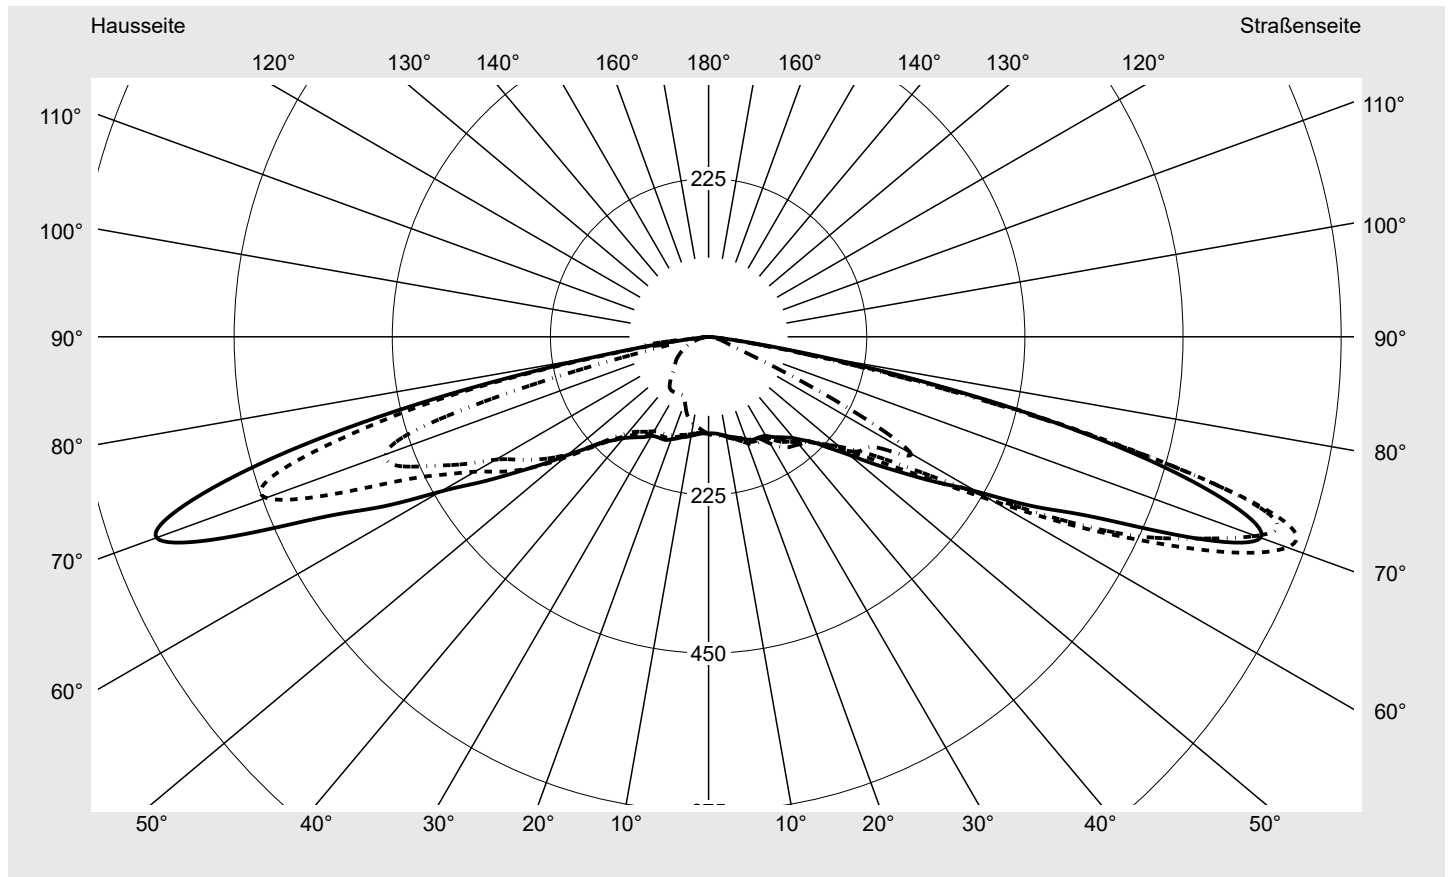

Lichttechnischer Prüfbefund

Familie
Streetlight 31 mini toolless

Bestell-Nr.: 5XH6A31A08GA
EAN: 4069025103536

LP-Nummer
59580_194

Ausführung Mastansatz- / Mastaufsatzmontage
Optik direkt, asymmetrisch extrem breit strahlend P100003
Abdeckung Einscheibensicherheitsglas (ESG)
Bestückung LED 3000 K | CRI ≥ 70
Betriebsgerät EVG SITECO
Bemessungswerte Nettolichtstrom = 5550 lm
Systemleistung = 37.3 W
Lichtausbeute = 148.8 lm/W

Seriendokumentation
11.04.2024

siteco

Lichtstärke in cd/klm

C180-0

C185-5

C190-10

C270-90

Imax: 876 cd/klm

Leuchtenbetriebswirkungsgrade

Eta 100.0%
Eta 0° - 90° 100.0%
Eta 90° - 180° 0.0%

Lichtstärkeklasse nach EN13201-2

Klasse: G1
Imax 70° 876.0
Imax 80° 162.9
Imax 90° 0.0
Imax >90° 0.0
Imax >95° 0.0

Messbedingungen

DIN EN 13032 und DIN 5032

Lichttechnischer Prüfbefund

Familie Streetlight 31 mini toolless	Bestell-Nr.: 5XH6A31A08GA EAN: 4069025103536	LP-Nummer 59580_194
--	---	-------------------------------

Kegelmantelkurven in cd/klm **KMK 70°** **KMK 67,5°** **KMK 65°** **KMK 62,5°**