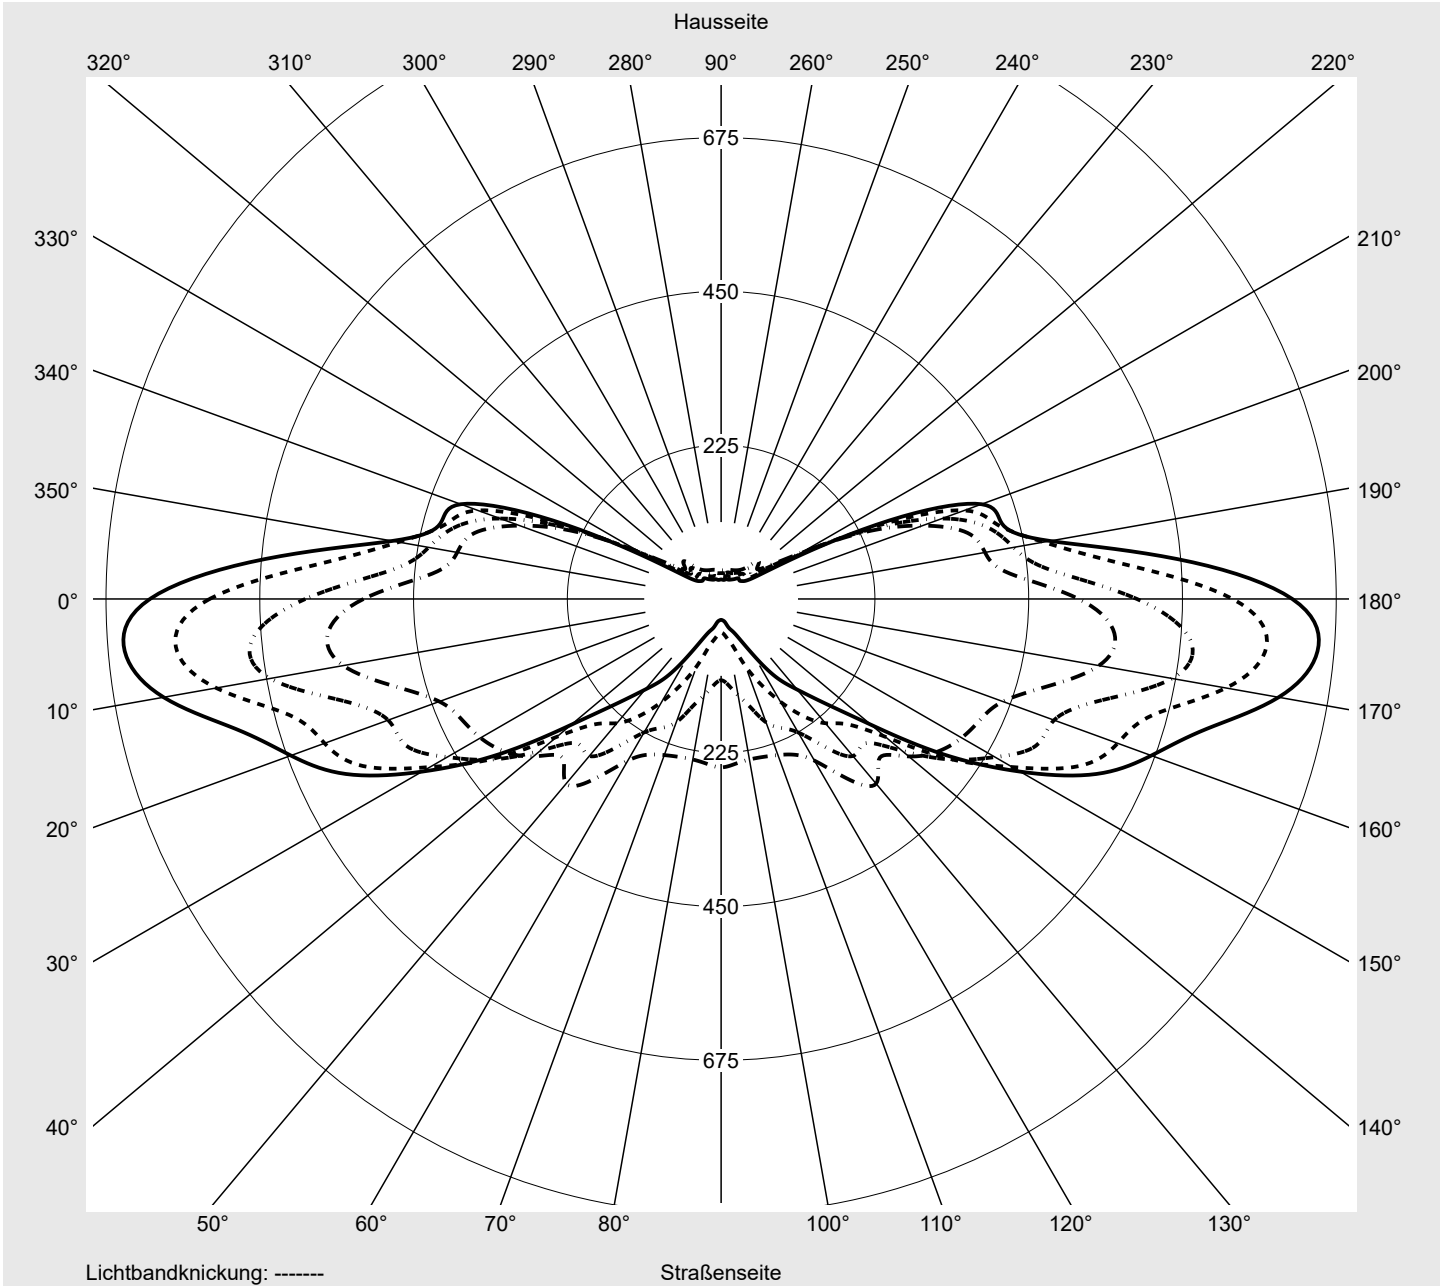

## Lichttechnischer Prüfbefund

**Familie**  
**Streetlight 31 mini toolless**

**Bestell-Nr.: 5XH6A31T08GA**  
**EAN: 4069025103543**

**LP-Nummer**  
**59580\_274**

<b>Ausführung</b>	Mastansatz- / Mastaufsatzmontage, Smart Interface oben/unten
<b>Optik</b>	direkt, asymmetrisch extrem breit strahlend P100003
<b>Abdeckung</b>	Einscheibensicherheitsglas (ESG)
<b>Bestückung</b>	LED 3000 K   CRI ≥ 70
<b>Betriebsgerät</b>	EVG SITECO - Smart Interface
<b>Bemessungswerte</b>	Nettolichtstrom = 5710 lm Systemleistung = 39.3 W Lichtausbeute = 145.3 lm/W

**Leuchtenbetriebswirkungsgrade**

Eta	100.0%
Eta 0° - 90°	100.0%
Eta 90° - 180°	0.0%

**Lichtstärkeklasse nach EN13201-2**

Klasse:	G1
Imax 70°	876.0
Imax 80°	162.9
Imax 90°	0.0
Imax >90°	0.0
Imax >95°	0.0

**Messbedingungen**

DIN EN 13032 und DIN 5032

**Lichttechnischer Prüfbefund**

**Familie**  
Streetlight 31 mini toolless

**Bestell-Nr.:** 5XH6A31T08GA  
**EAN:** 4069025103543

**LP-Nummer**  
59580\_274

**Kegelmantelkurven in cd/klm**    **KMK 70°**    **KMK 67,5°**    **KMK 65°**    **KMK 62,5°**

## Lichttechnischer Prüfbefund

<b>Familie</b> Streetlight 31 mini toolless	<b>Bestell-Nr.: 5XH6A31T08GA</b> <b>EAN: 4069025103543</b>	<b>LP-Nummer</b> 59580_274
<b>Wertetabelle Lichtstärkemessung</b>		<b>Maximale Lichtstärke</b>
		<b>siteco</b>