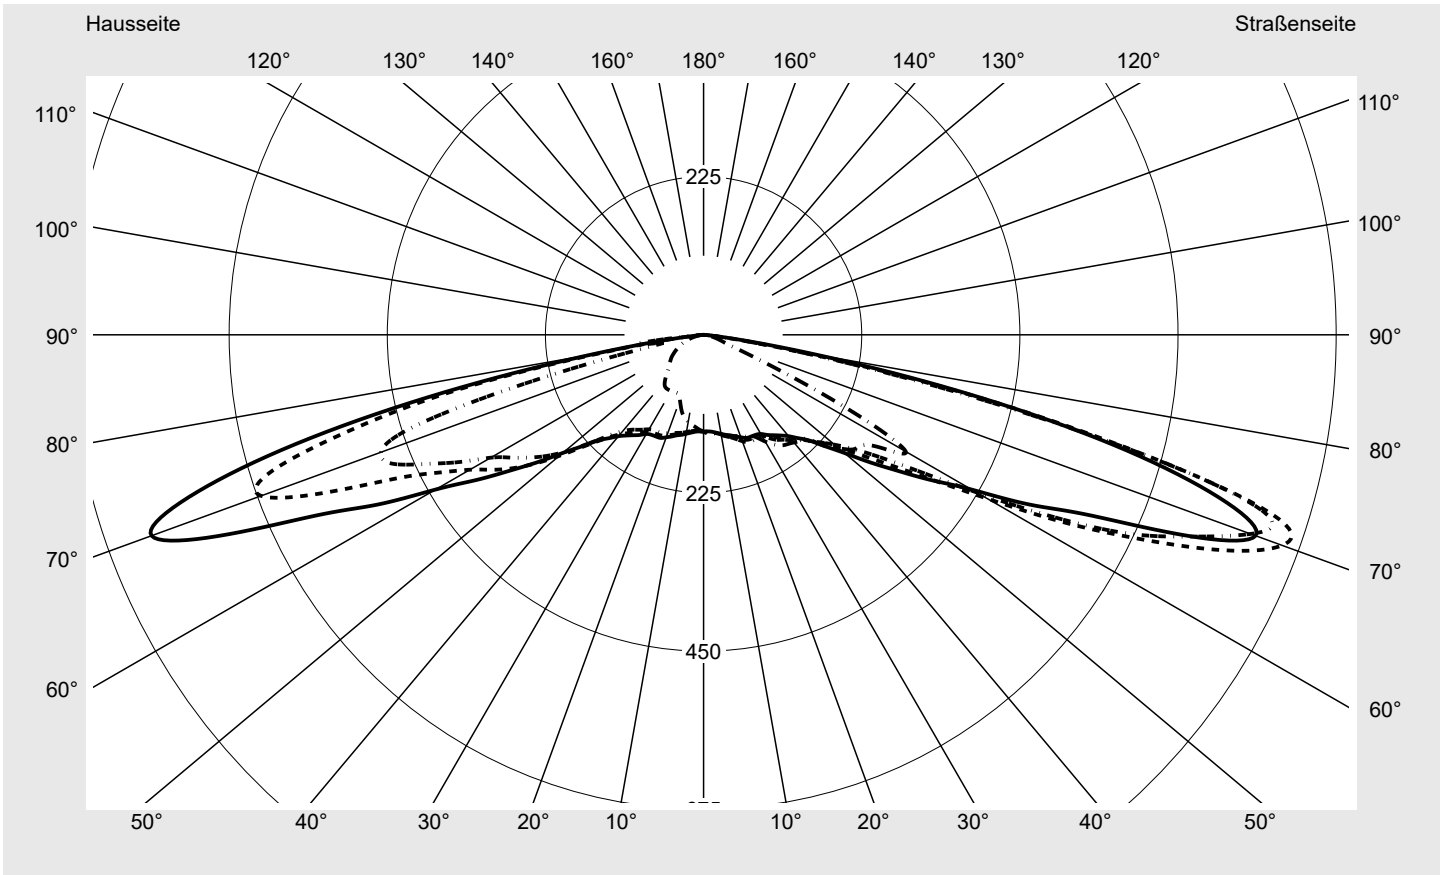

## Lichttechnischer Prüfbefund

**Familie**  
**Streetlight 31 mini toolless**

**Bestell-Nr.: 5XH6A31T08GA**  
**EAN: 4069025103543**

**LP-Nummer**  
**59580\_274**

<b>Ausführung</b>	Mastansatz- / Mastaufsatzmontage, Smart Interface oben/unten
<b>Optik</b>	direkt, asymmetrisch extrem breit strahlend P100003
<b>Abdeckung</b>	Einscheibensicherheitsglas (ESG)
<b>Bestückung</b>	LED 3000 K   CRI ≥ 70
<b>Betriebsgerät</b>	EVG SITECO - Smart Interface
<b>Bemessungswerte</b>	Nettolichtstrom = 5710 lm Systemleistung = 39.3 W Lichtausbeute = 145.3 lm/W

**Seriendokumentation**  
**11.04.2024**

**siteco**

**Lichtstärke in cd/klm**

**C180-0**

**C185-5**

**C190-10**

**C270-90**

**Imax: 876 cd/klm**

**Leuchtenbetriebswirkungsgrade**

Eta	100.0%
Eta 0° - 90°	100.0%
Eta 90° - 180°	0.0%

**Lichtstärkeklasse nach EN13201-2**

Klasse:	G1
Imax 70°	876.0
Imax 80°	162.9
Imax 90°	0.0
Imax >90°	0.0
Imax >95°	0.0

**Messbedingungen**

DIN EN 13032 und DIN 5032

**Lichttechnischer Prüfbefund**

**Familie**  
Streetlight 31 mini toolless

**Bestell-Nr.:** 5XH6A31T08GA  
**EAN:** 4069025103543

**LP-Nummer**  
59580\_274

**Kegelmantelkurven in cd/klm**    **KMK 70°**    **KMK 67,5°**    **KMK 65°**    **KMK 62,5°**