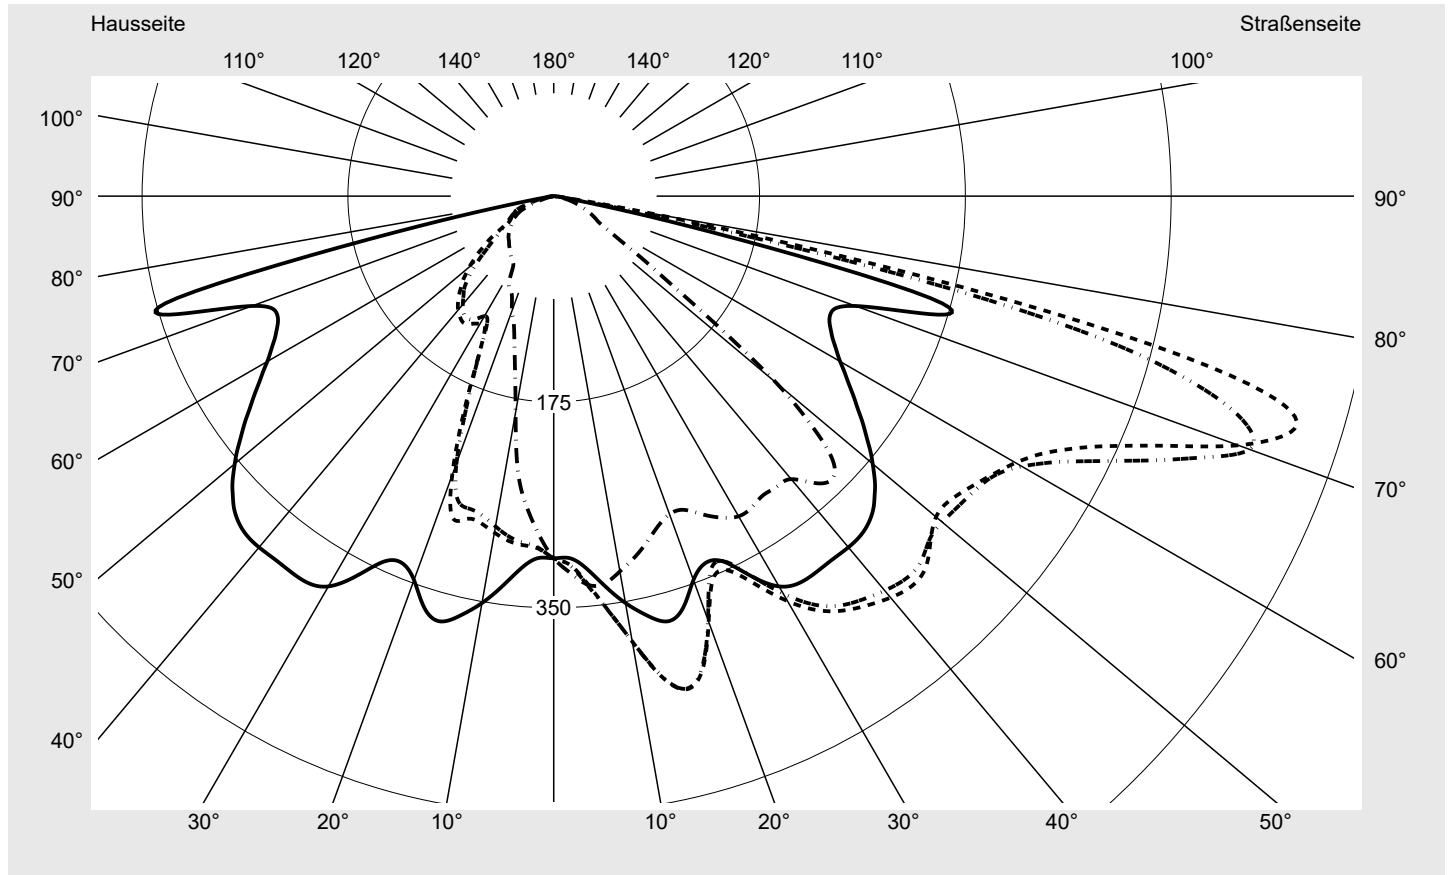

## Lichttechnischer Prüfbefund

**Familie**  
Streetlight 31 mini toolless

**Bestell-Nr.:** 5XH6B31T08GA  
**EAN:** 4069025103567

**LP-Nummer**  
59065\_2041

**Ausführung** Mastansatz- / Mastaufsatzmontage, Smart Interface oben/unten  
**Optik** direkt, asymmetrisch breit strahlend S050003  
**Abdeckung** Einscheibensicherheitsglas (ESG)  
**Bestückung** LED 3000 K | CRI ≥ 70  
**Betriebsgerät** EVG SITECO - Smart Interface  
**Bemessungswerte** Nettolichtstrom = 5880 lm  
Systemleistung = 39.3 W  
Lichtausbeute = 149.6 lm/W

**Seriendokumentation**  
11.04.2024

siteco

**Lichtstärke in cd/klm**

**C180-0**

**C205-25**

**C207,5-27,5**

**C270-90**

**Imax: 661 cd/klm**

**Leuchtenbetriebswirkungsgrade**

Eta	100.0%
Eta 0° - 90°	100.0%
Eta 90° - 180°	0.0%

**Lichtstärkeklasse nach EN13201-2**

Klasse:	G3
Imax 70°	629.6
Imax 80°	99.6
Imax 90°	0.0
Imax >90°	0.0
Imax >95°	0.0

**Messbedingungen**