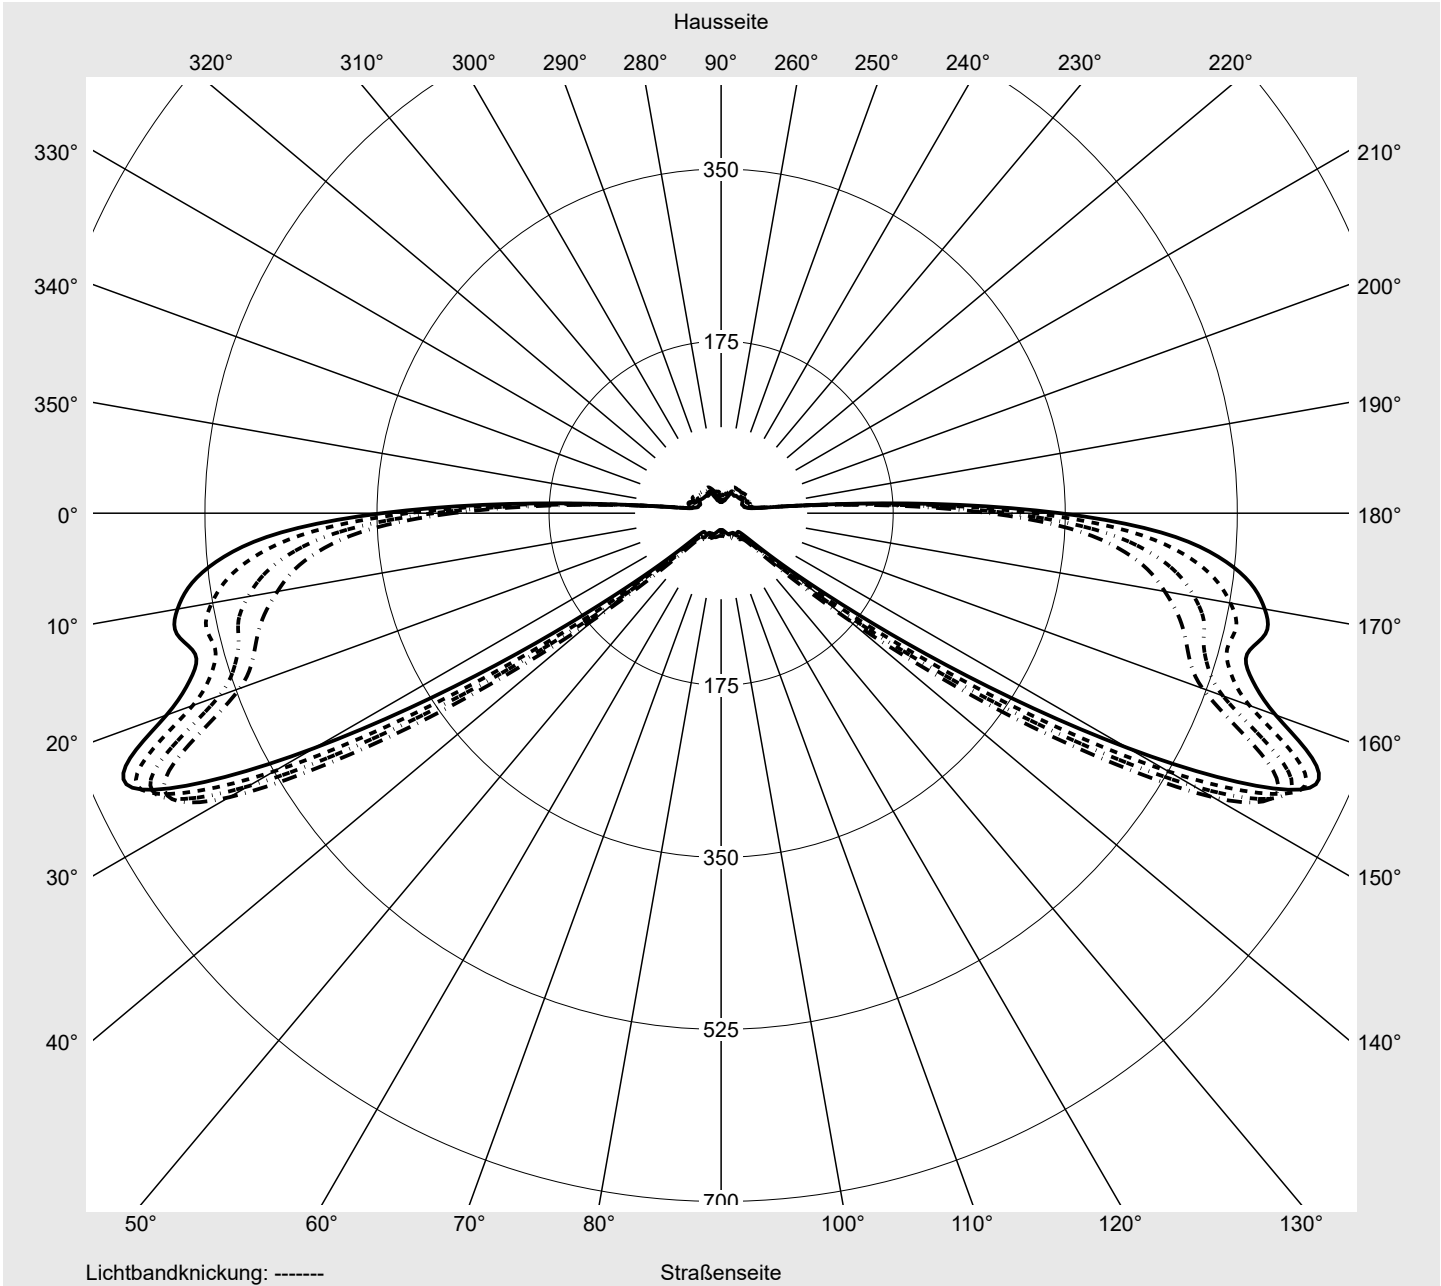

Lichttechnischer Prüfbefund

Familie Streetlight 31 mini toolless	Bestell-Nr.: 5XH6B31T08GA EAN: 4069025103567	LP-Nummer 59065_2041

Kegelmantelkurven in cd/klm   **KMK 73°**   **KMK 72°**   **KMK 71°**   **KMK 70°**   **siteco**

Lichttechnischer Prüfbefund

Familie Streetlight 31 mini toolless	Bestell-Nr.: 5XH6B31T08GA EAN: 4069025103567	LP-Nummer 59065_2041
Wertetabelle Lichtstärkemessung		Maximale Lichtstärke
		siteco