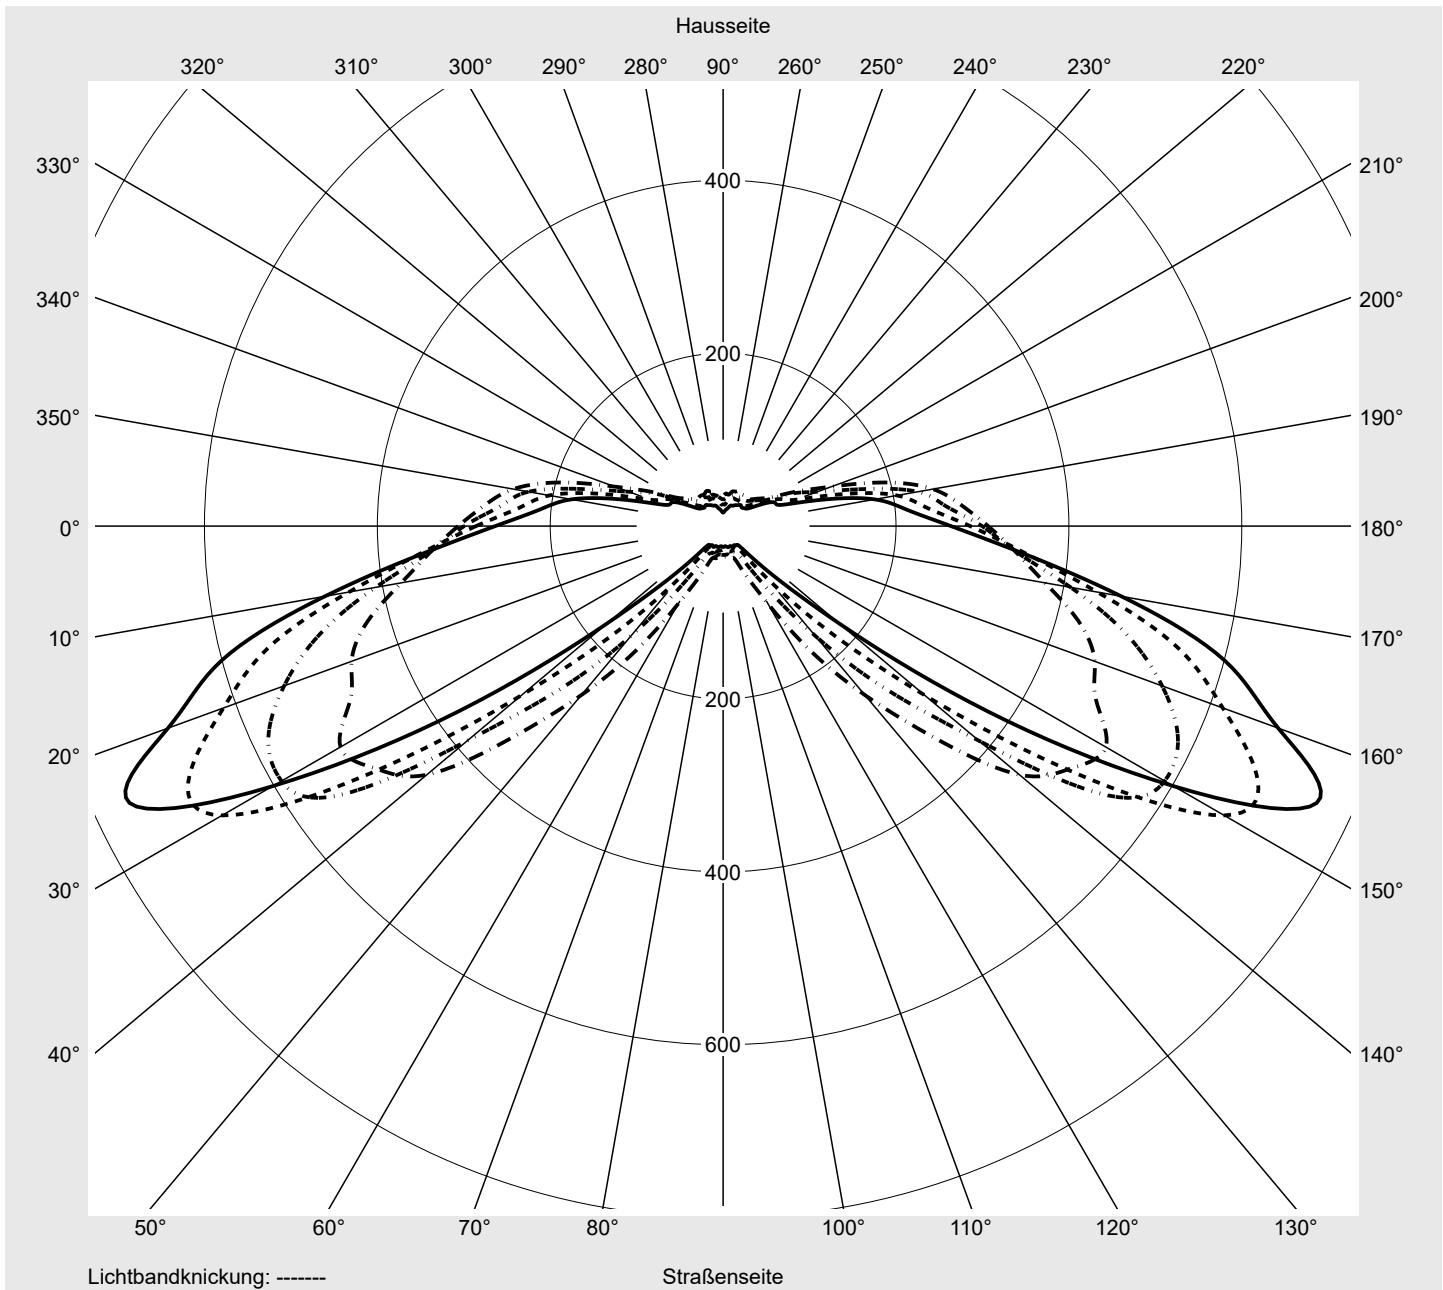

Lichttechnischer Prüfbefund

Familie
Streetlight 31 mini toolless

Bestell-Nr.: 5XH6D31A08HA
EAN: 4069025103666

LP-Nummer
59076_2128

Ausführung Mastansatz- / Mastaufsatzmontage
Optik direkt, asymmetrisch breit strahlend
 S100003
Abdeckung Einscheibensicherheitsglas (ESG)
Bestückung LED 3000 K | CRI ≥ 70
Betriebsgerät EVG SITECO
Bemessungswerte Nettolichtstrom = 9240 lm
 Systemleistung = 68.3 W
 Lichtausbeute = 135.3 lm/W

Seriendokumentation
11.04.2024

siteco

Lichtstärke in cd/klm

C180-0

C205-25

C210-30

C270-90

Imax: 758 cd/klm

Leuchtenbetriebswirkungsgrade

Eta 100.0%
 Eta 0° - 90° 100.0%
 Eta 90° - 180° 0.0%

Lichtstärkeklasse nach EN13201-2

Klasse: G3
 Imax 70° 757.8
 Imax 80° 95.1
 Imax 90° 0.0
 Imax >90° 0.0
 Imax >95° 0.0

Messbedingungen

DIN EN 13032 und DIN 5032

Lichttechnischer Prüfbefund

Familie Streetlight 31 mini toolless	Bestell-Nr.: 5XH6D31A08HA EAN: 4069025103666	LP-Nummer 59076_2128
--	---	--------------------------------

Kegelmantelkurven in cd/klm **KMK 70°** **KMK 67,5°** **KMK 65°** **KMK 62,5°** **siteco**