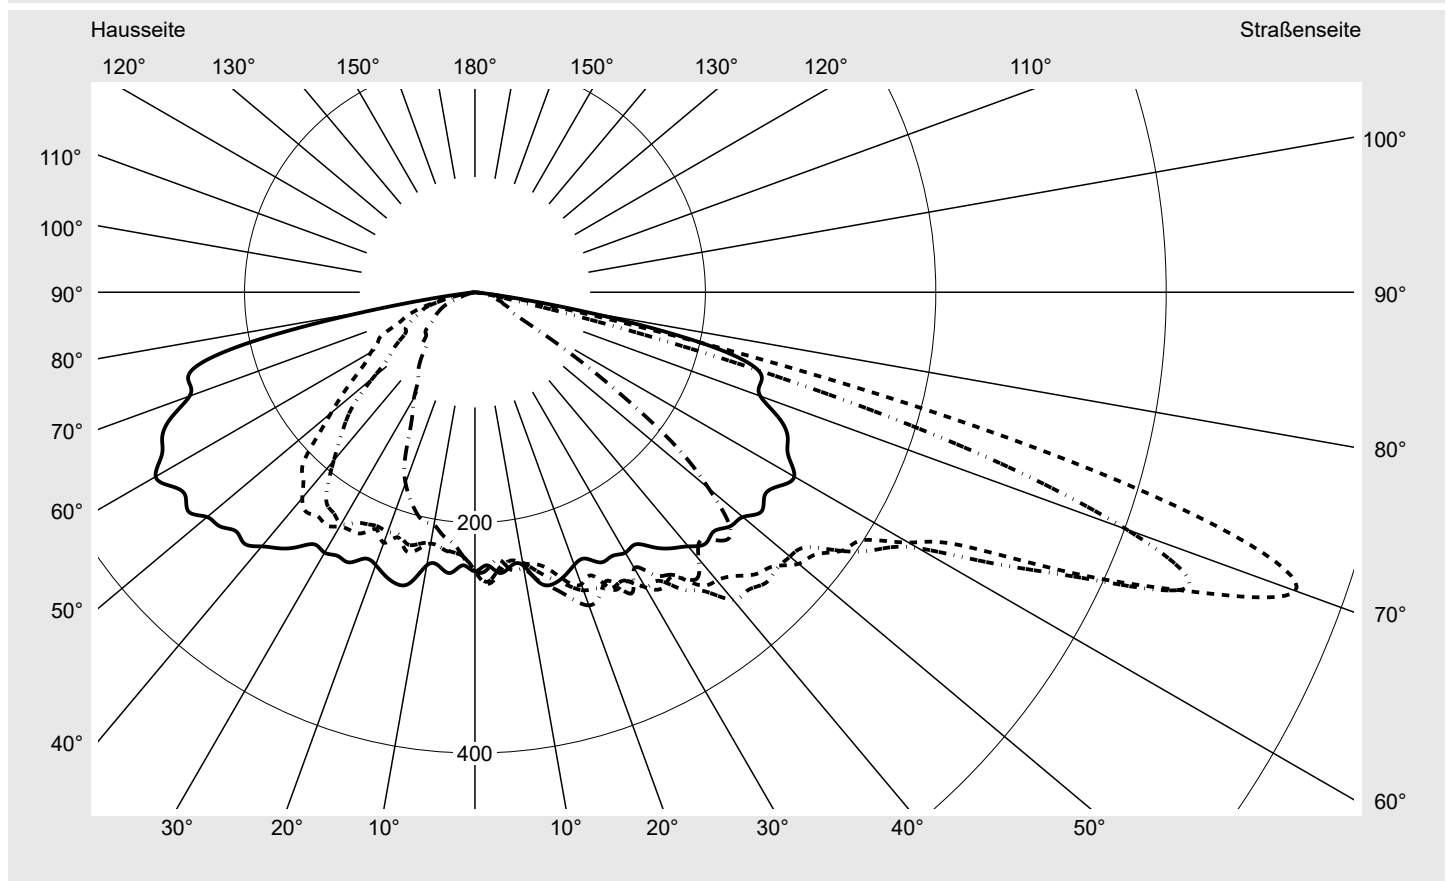

Lichttechnischer Prüfbefund

Familie
Streetlight 31 mini toolless

Bestell-Nr.: 5XH6D3AB08HA
EAN: 4069025104182

LP-Nummer
59076_2153

Ausführung Mastansatz- / Mastaufsatzmontage
Optik direkt, asymmetrisch breit strahlend
S100003
Abdeckung Einscheibensicherheitsglas (ESG)
Bestückung LED 3000 K | CRI ≥ 70
Betriebsgerät EVG SITECO
Bemessungswerte Nettolichtstrom = 9240 lm
Systemleistung = 68.3 W
Lichtausbeute = 135.3 lm/W

Seriendokumentation
11.04.2024

siteco

Lichtstärke in cd/klm

C180-0

C205-25

C210-30

C270-90

Imax: 758 cd/klm

Leuchtenbetriebswirkungsgrade

Eta 100.0%
Eta 0° - 90° 100.0%
Eta 90° - 180° 0.0%

Lichtstärkeklasse nach EN13201-2

Klasse: G3
Imax 70° 757.8
Imax 80° 95.1
Imax 90° 0.0
Imax >90° 0.0
Imax >95° 0.0

Messbedingungen