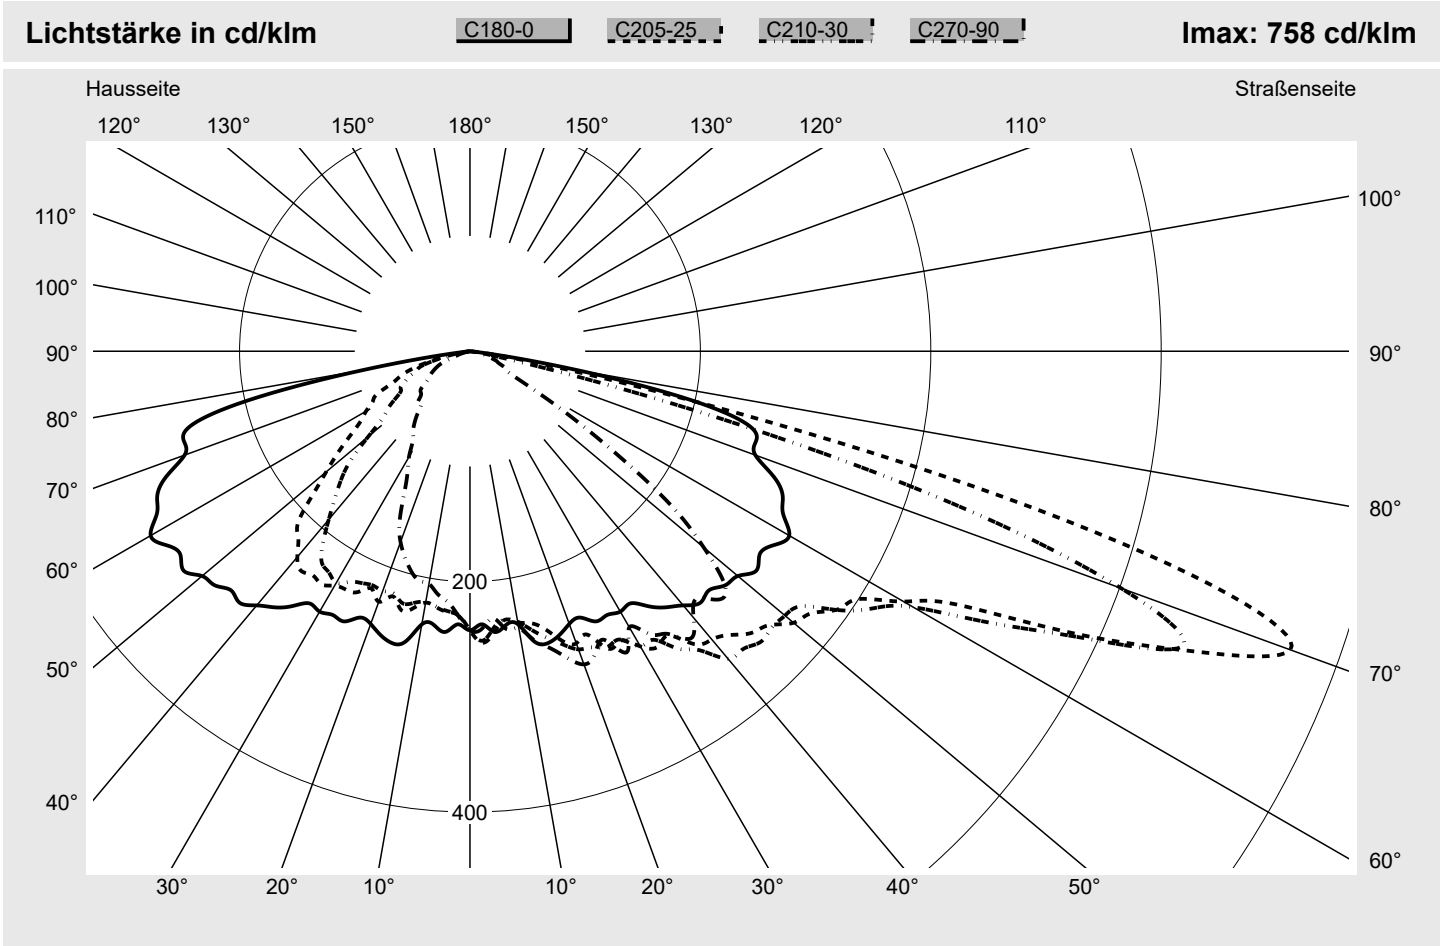

### Lichttechnischer Prüfbefund

<b>Familie</b> <b>Streetlight 31 mini toolless</b>	<b>Bestell-Nr.: 5XH6D3BN08GA</b> <b>EAN: 4069025104366</b>	<b>LP-Nummer</b> <b>59076_2223</b>
	<b>Ausführung</b> Mastansatz- / Mastaufsatzmontage, NEMA 7 pin (DALI) <b>Optik</b> direkt, asymmetrisch breit strahlend S100003 <b>Abdeckung</b> Einscheibensicherheitsglas (ESG) <b>Bestückung</b> LED 3000 K   CRI ≥ 70 <b>Betriebsgerät</b> EVG SITECO <b>Bemessungswerte</b> Nettolichtstrom = 5710 lm Systemleistung = 37.3 W Lichtausbeute = 153.1 lm/W	<b>Seriendokumentation</b> <b>11.04.2024</b>
		

Leuchtenbetriebswirkungsgrade	
Eta	100.0%
Eta 0° - 90°	100.0%
Eta 90° - 180°	0.0%

Lichtstärkeklasse nach EN13201-2	
Klasse:	G3
Imax 70°	757.8
Imax 80°	95.1
Imax 90°	0.0
Imax >90°	0.0
Imax >95°	0.0

Messbedingungen
DIN EN 13032 und DIN 5032