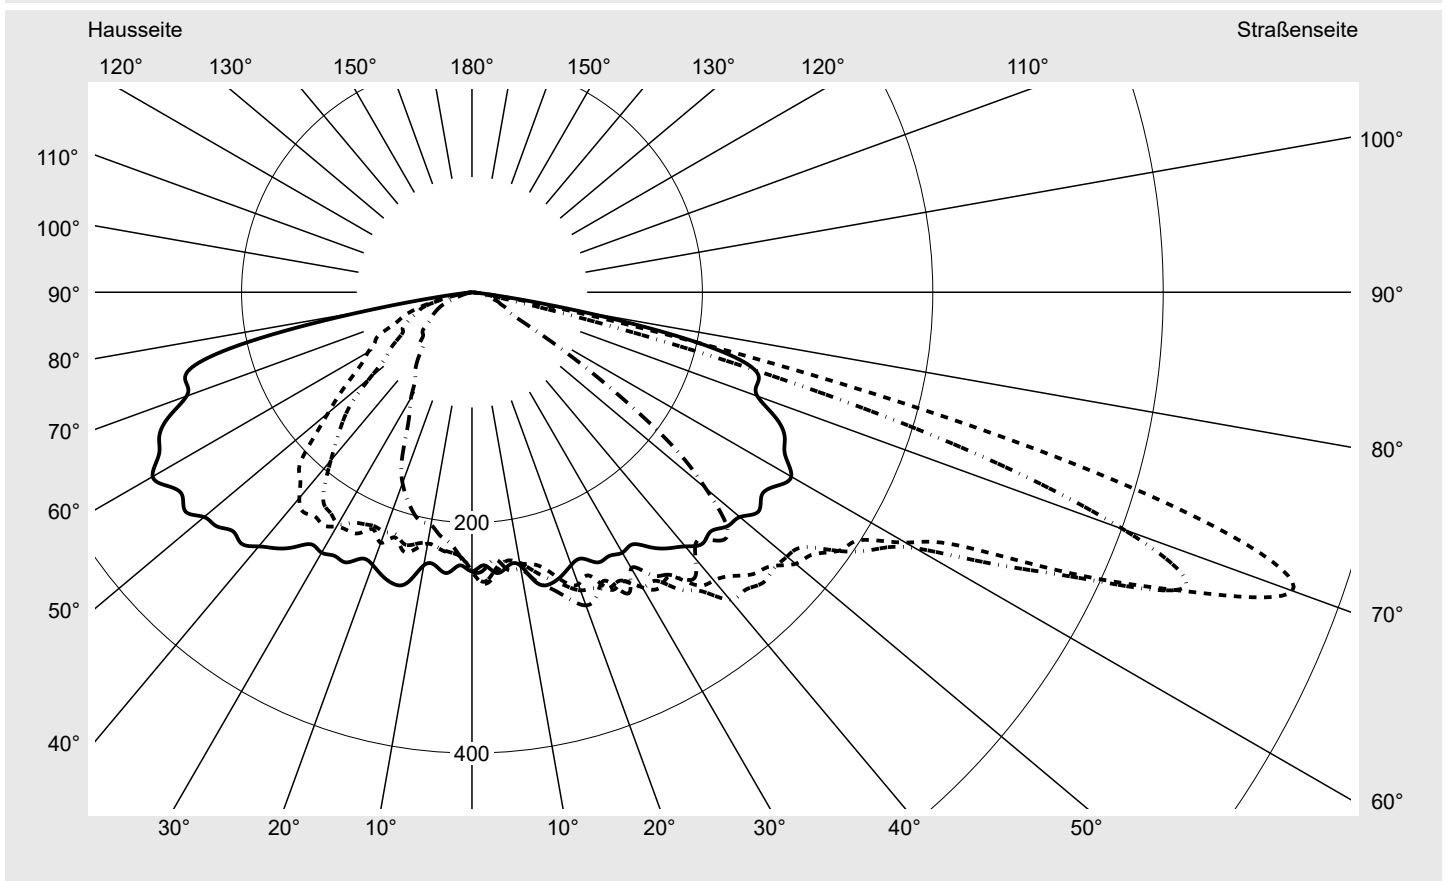

## Lichttechnischer Prüfbefund

**Familie**  
Streetlight 31 mini toolless

**Bestell-Nr.:** 5XH6D3BN08HA  
**EAN:** 4069025104373

**LP-Nummer**  
59076\_2233

**Ausführung** Mastansatz- / Mastaufsatzmontage, NEMA 7 pin (DALI)  
**Optik** direkt, asymmetrisch breit strahlend S100003  
**Abdeckung** Einscheibensicherheitsglas (ESG)  
**Bestückung** LED 3000 K | CRI ≥ 70  
**Betriebsgerät** EVG SITECO  
**Bemessungswerte** Nettolichtstrom = 9240 lm  
Systemleistung = 68.3 W  
Lichtausbeute = 135.3 lm/W

**Seriendokumentation**  
11.04.2024

siteco

**Lichtstärke in cd/klm**

C180-0

C205-25

C210-30

C270-90

**Imax: 758 cd/klm**

**Leuchtenbetriebswirkungsgrade**

Eta 100.0%  
Eta 0° - 90° 100.0%  
Eta 90° - 180° 0.0%

**Lichtstärkeklasse nach EN13201-2**

Klasse: G3  
Imax 70° 757.8  
Imax 80° 95.1  
Imax 90° 0.0  
Imax >90° 0.0  
Imax >95° 0.0