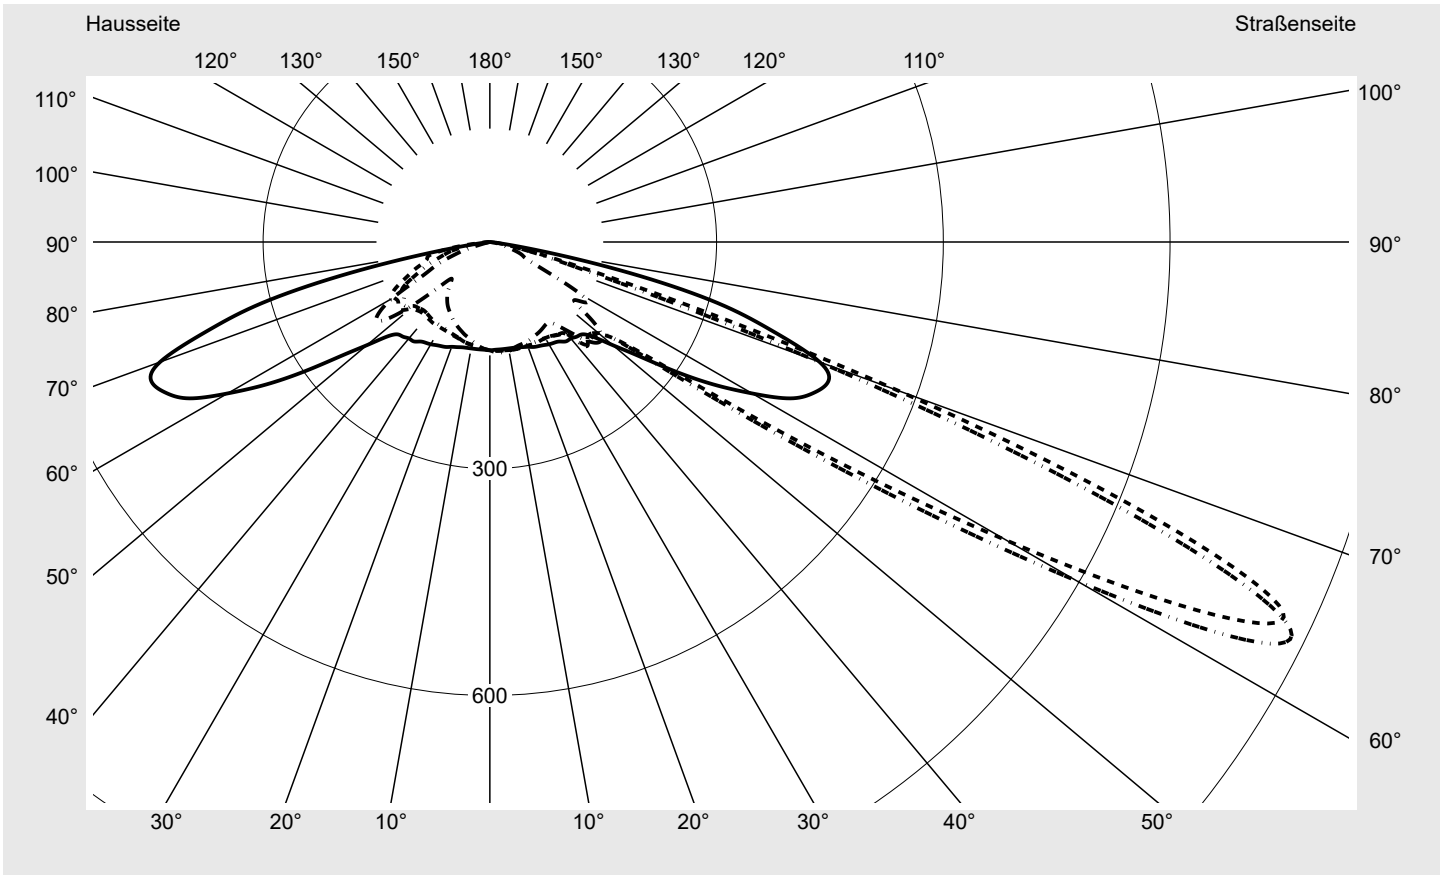

Lichttechnischer Prüfbefund

Familie
Streetlight 31 mini toolless

Bestell-Nr.: 5XH6P31T08GA
EAN: 4069025104465

LP-Nummer
59337_888

Ausführung Mastansatz- / Mastaufsatzmontage, Smart Interface oben/unten
Optik direkt, asymmetrisch breit strahlend S150002
Abdeckung Einscheibensicherheitsglas (ESG)
Bestückung LED 3000 K | CRI ≥ 70
Betriebsgerät EVG SITECO - Smart Interface
Bemessungswerte Nettolichtstrom = 5780 lm
Systemleistung = 39.3 W
Lichtausbeute = 147.1 lm/W

Seriendokumentation
11.04.2024

siteco

Lichtstärke in cd/klm

C180-0

C215-35

C217,5-37,5

C270-90

Imax: 1158 cd/klm

Leuchtenbetriebswirkungsgrade

Eta	100.0%
Eta 0° - 90°	100.0%
Eta 90° - 180°	0.0%

Lichtstärkeklasse nach EN13201-2

Klasse:	---
Imax 70°	798.1
Imax 80°	214.2
Imax 90°	0.0
Imax >90°	0.0
Imax >95°	0.0

Messbedingungen