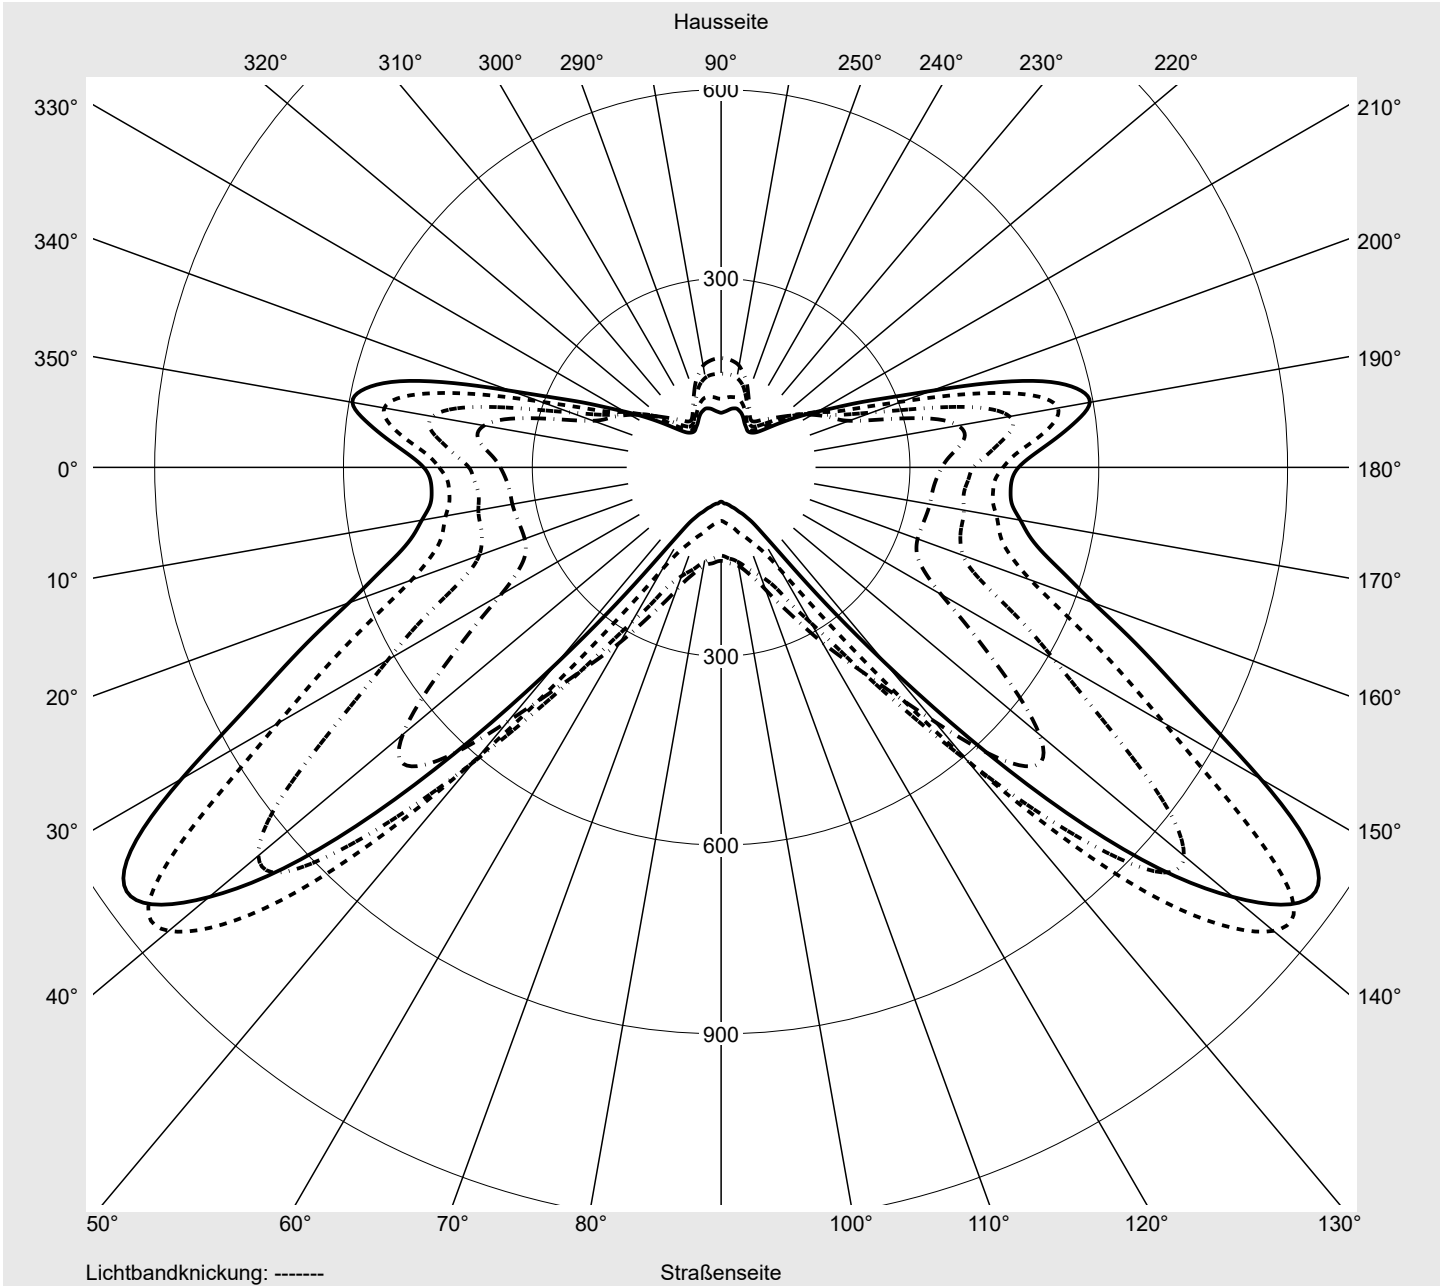

Lichttechnischer Prüfbefund

Familie
Streetlight 31 mini toolless

Bestell-Nr.: 5XH6P31T08GA
EAN: 4069025104465

LP-Nummer
59337_888

Ausführung Mastansatz- / Mastaufsatzmontage, Smart Interface oben/unten
Optik direkt, asymmetrisch breit strahlend S150002
Abdeckung Einscheibensicherheitsglas (ESG)
Bestückung LED 3000 K | CRI ≥ 70
Betriebsgerät EVG SITECO - Smart Interface
Bemessungswerte Nettolichtstrom = 5780 lm
Systemleistung = 39.3 W
Lichtausbeute = 147.1 lm/W

Seriendokumentation
11.04.2024

siteco

Lichtstärke in cd/klm

C180-0

C215-35

C217,5-37,5

C270-90

Imax: 1158 cd/klm

Leuchtenbetriebswirkungsgrade

Eta	100.0%
Eta 0° - 90°	100.0%
Eta 90° - 180°	0.0%

Lichtstärkeklasse nach EN13201-2

Klasse:	---
Imax 70°	798.1
Imax 80°	214.2
Imax 90°	0.0
Imax >90°	0.0
Imax >95°	0.0

Messbedingungen

DIN EN 13032 und DIN 5032

Lichttechnischer Prüfbefund

Familie Streetlight 31 mini toolless	Bestell-Nr.: 5XH6P31T08GA EAN: 4069025104465	LP-Nummer 59337_888
--	---	-------------------------------

Kegelmantelkurven in cd/klm **KMK 65°** **KMK 62,5°** **KMK 60°** **KMK 57,5°** **siteco**