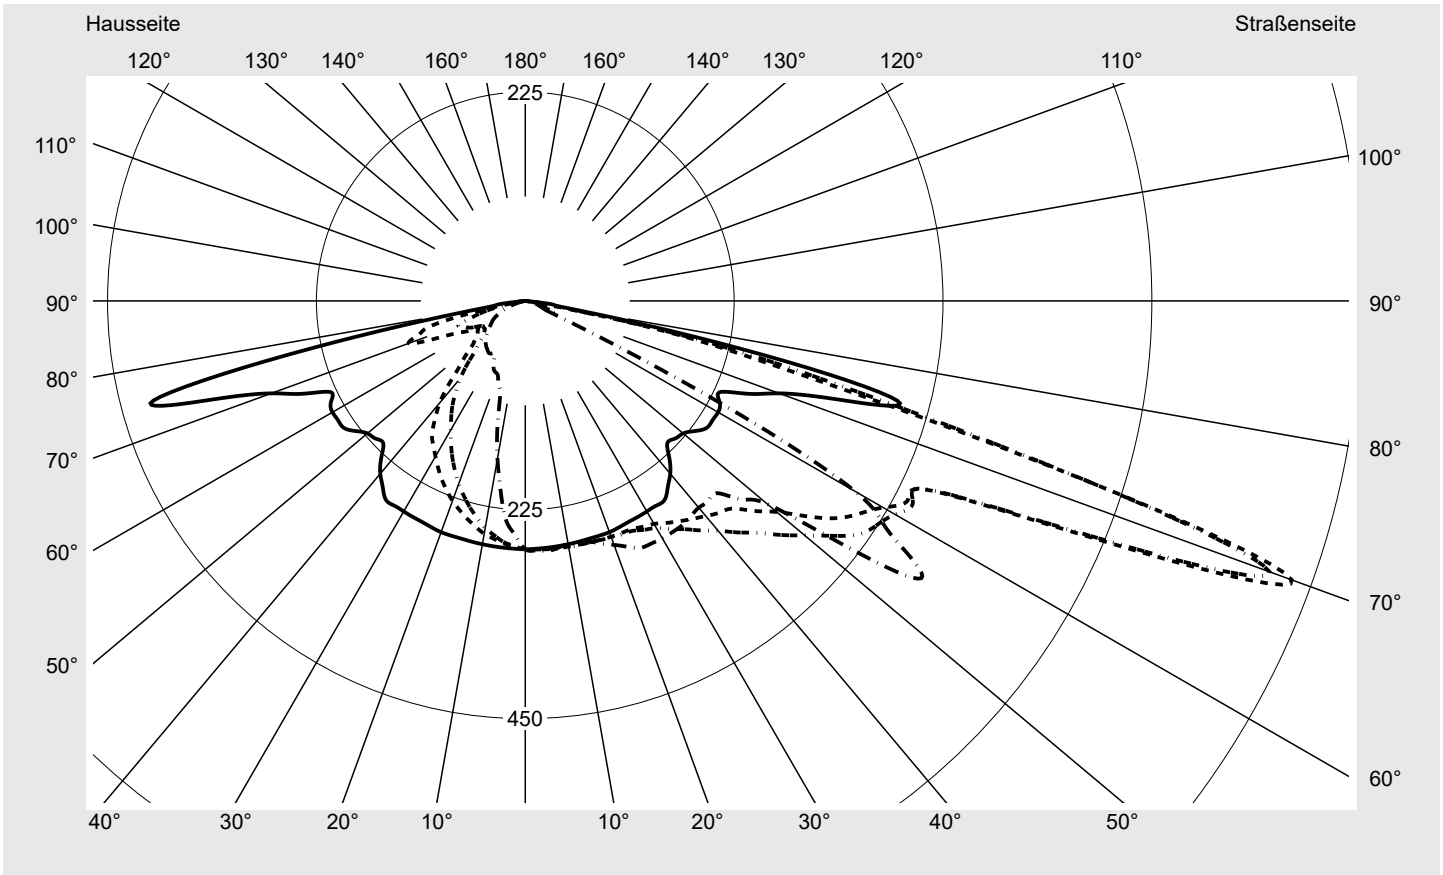

Abdeckung Einscheibensicherheitsglas (ESG)

Bestückung LED 3000 K | CRI ≥ 70

Betriebsgerät EVG SITECO - Smart Interface

Bemessungswerte Nettolichtstrom = 5930 lm
Systemleistung = 39.3 W
Lichtausbeute = 150.9 lm/W

Seriendokumentation
11.04.2024

siteco

Lichtstärke in cd/klm

C180-0

C195-15

C200-20

C270-90

Imax: 879 cd/klm

Leuchtenbetriebswirkungsgrade

Eta 100.0%
Eta 0° - 90° 100.0%
Eta 90° - 180° 0.0%

Lichtstärkeklasse nach EN13201-2

Klasse: G3
Imax 70° 878.7
Imax 80° 57.3
Imax 90° 0.0
Imax >90° 0.0
Imax >95° 0.0

Messbedingungen