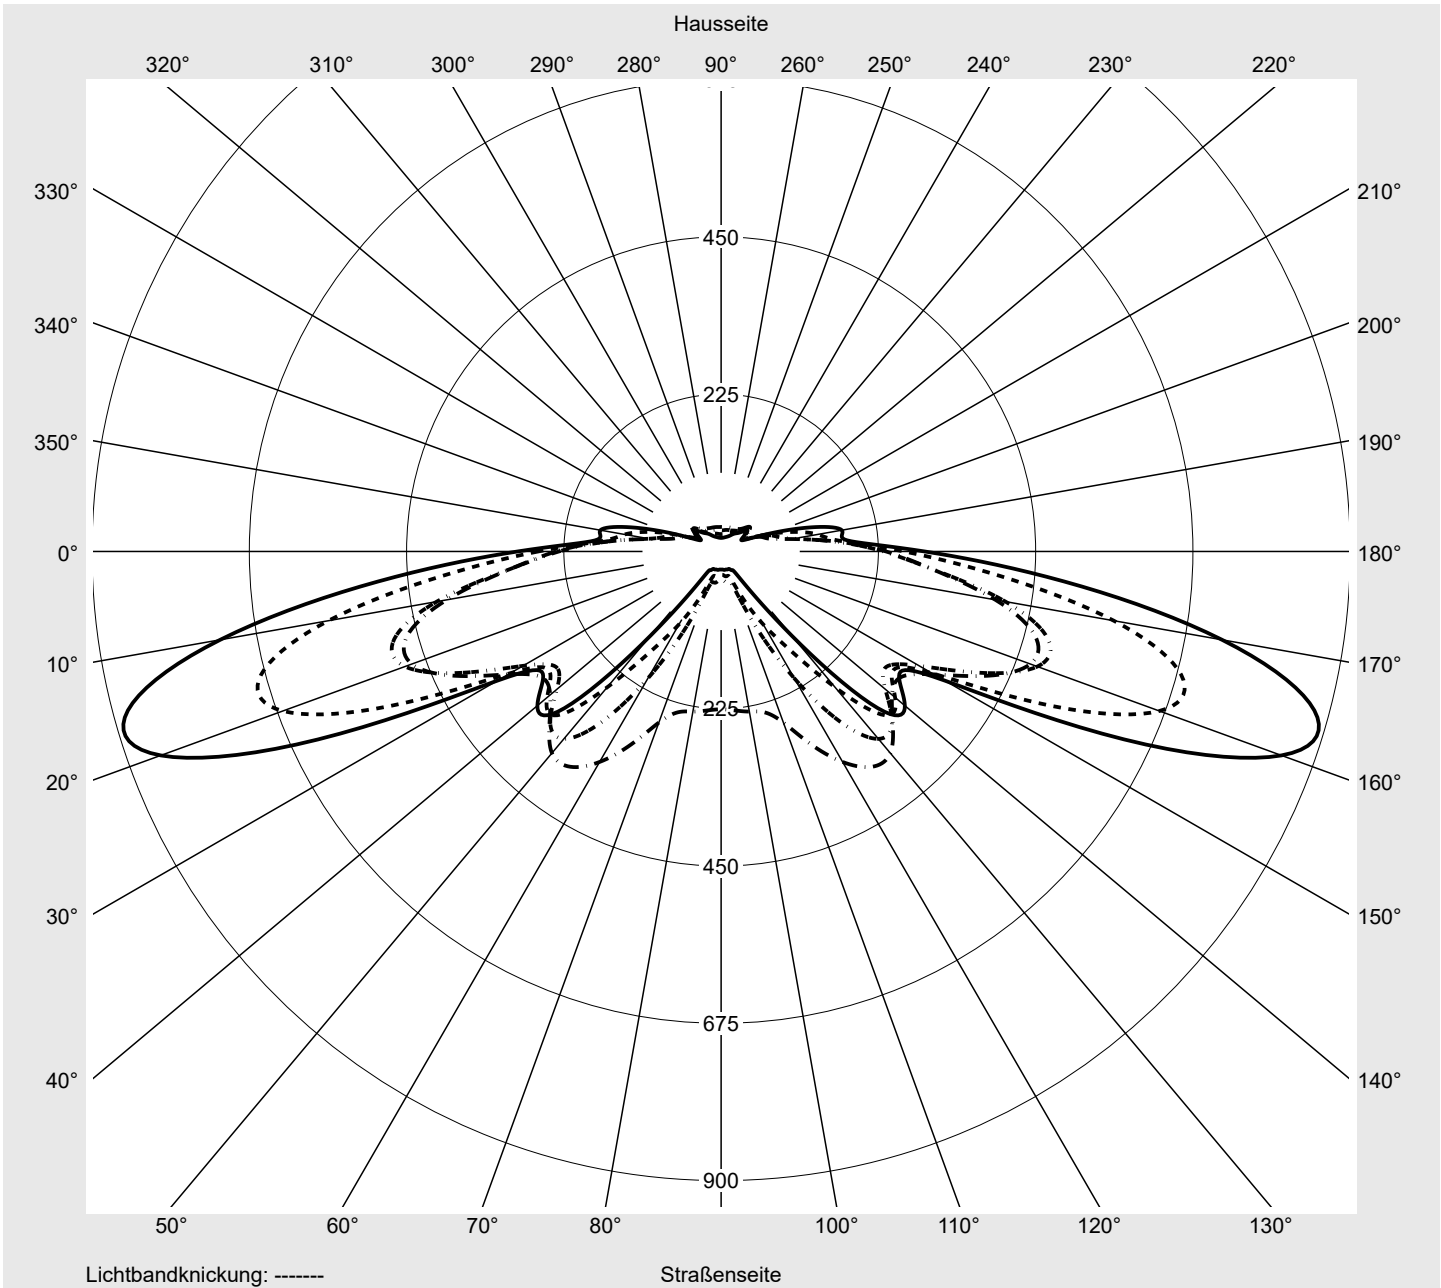

Leuchtenbetriebswirkungsgrade

Eta 100.0%
Eta 0° - 90° 100.0%
Eta 90° - 180° 0.0%

Lichtstärkeklasse nach EN13201-2

Klasse: G3
Imax 70° 878.7
Imax 80° 57.3
Imax 90° 0.0
Imax >90° 0.0
Imax >95° 0.0

Messbedingungen

DIN EN 13032 und DIN 5032

Lichttechnischer Prüfbefund

Familie Streetlight 31 mini toolless	Bestell-Nr.: 5XH6U31T08GA EAN: 4069025104489	LP-Nummer 59536_676
--	---	-------------------------------

Kegelmantelkurven in cd/klm **KMK 70°** **KMK 67,5°** **KMK 65°** **KMK 62,5°** **siteco**