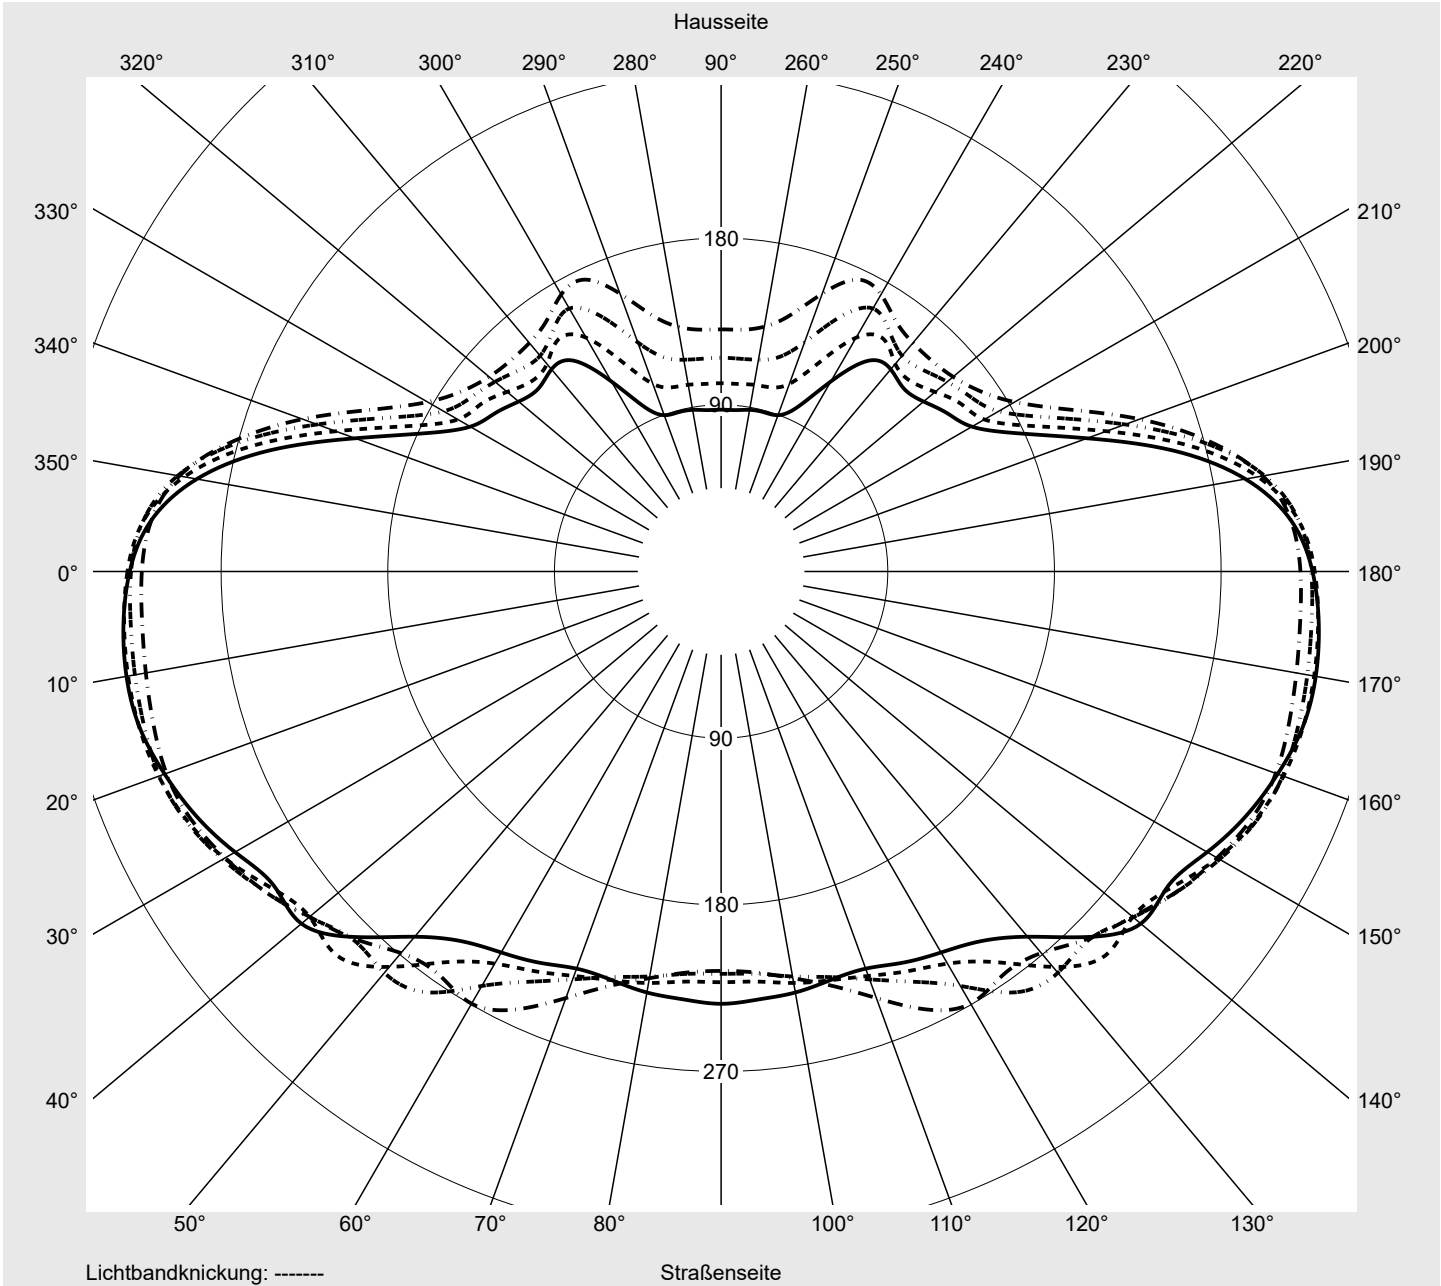

Leuchtenbetriebswirkungsgrade

Eta 100.0%

Eta 0° - 90° 100.0%

Eta 90° - 180° 0.0%

Lichtstärkeklasse nach EN13201-2

Klasse: G6

Imax 70° 300.7

Imax 80° 79.4

Imax 90° 0.0

Imax >90° 0.0

Imax >95° 0.0

Messbedingungen

DIN EN 13032 und DIN 5032

Lichttechnischer Prüfbefund

Familie Streetlight 31 mini toolless	Bestell-Nr.: 5XH6V31T08GA EAN: 4069025104519	LP-Nummer 59539_676
--	---	-------------------------------

Kegelmantelkurven in cd/klm KMK 57,5° KMK 55° KMK 52,5° KMK 50° **siteco**

Lichttechnischer Prüfbefund

Familie Streetlight 31 mini toolless	Bestell-Nr.: 5XH6V31T08GA EAN: 4069025104519	LP-Nummer 59539_676
Wertetabelle Lichtstärkemessung		Maximale Lichtstärke
siteco		