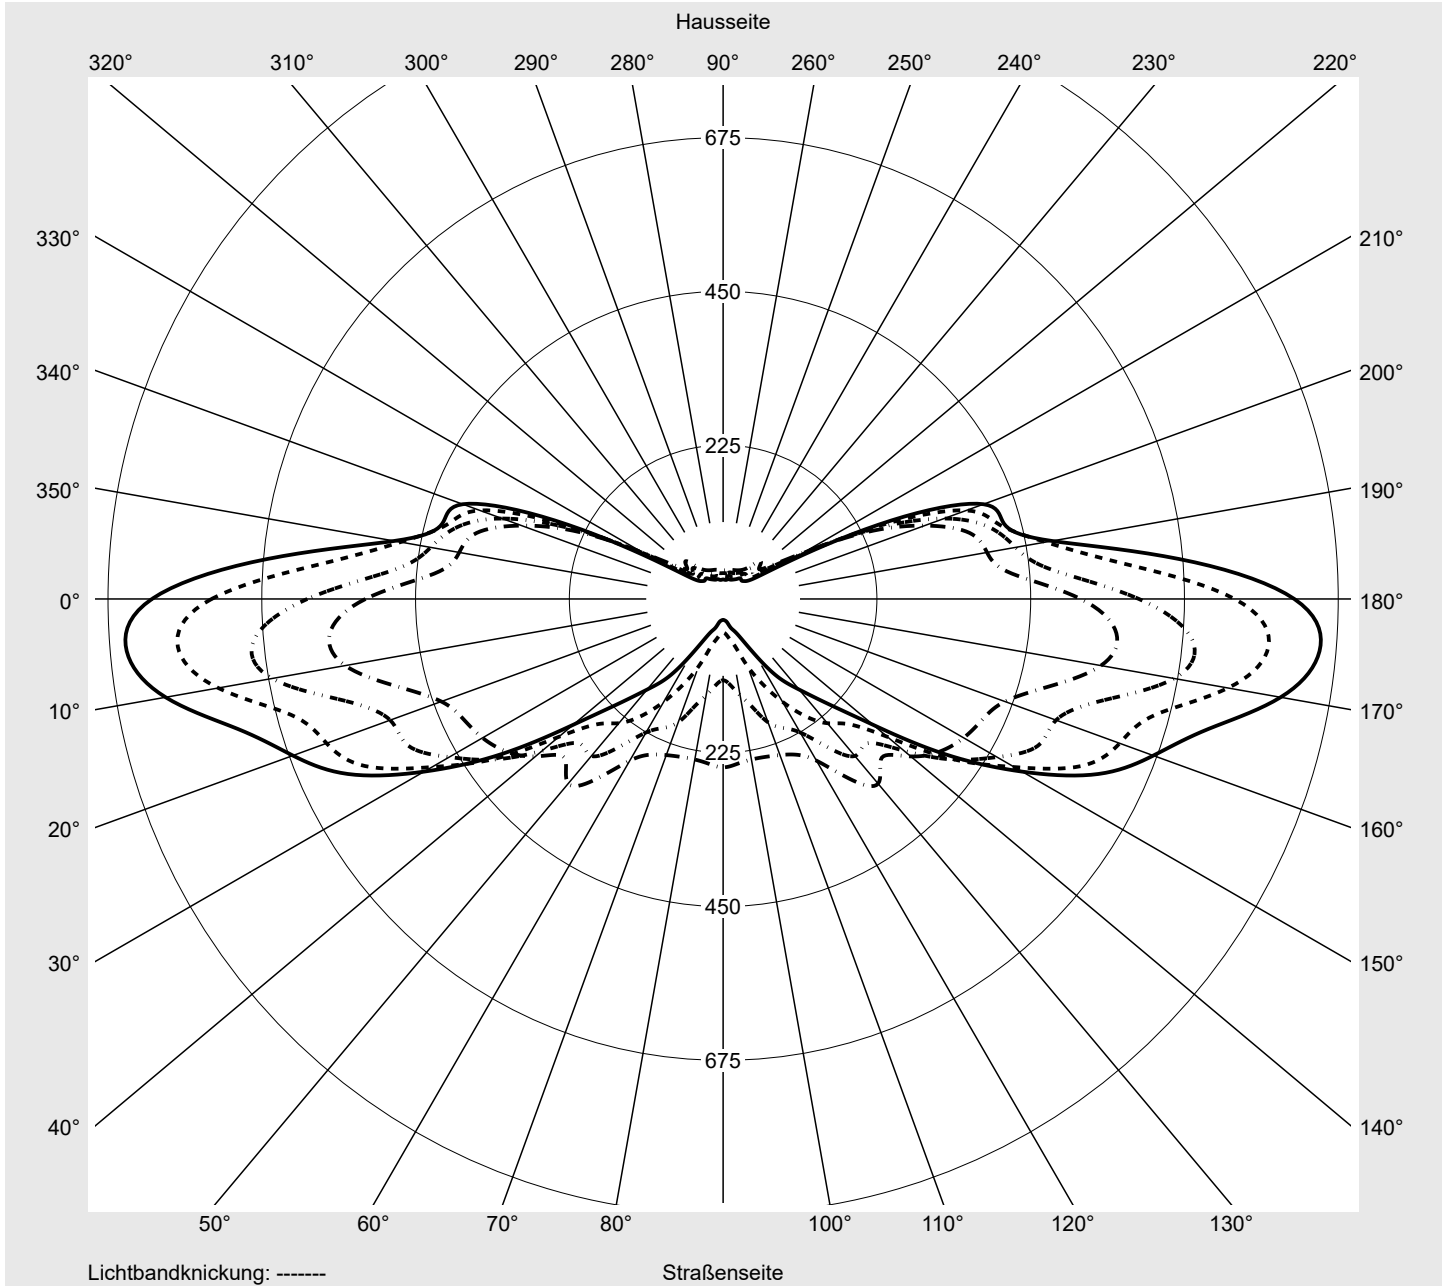

Lichttechnischer Prüfbefund

Familie
Streetlight 31 midi toolless

Bestell-Nr.: 5XH7A31T08LA
EAN: 4069025098177

LP-Nummer
59580_82

Ausführung	Mastansatz- / Mastaufsatzmontage, Smart Interface oben/unten
Optik	direkt, asymmetrisch extrem breit strahlend P100003
Abdeckung	Einscheibensicherheitsglas (ESG)
Bestückung	LED 3000 K CRI ≥ 70
Betriebsgerät	EVG SITECO - Smart Interface
Bemessungswerte	Nettolichtstrom = 12790 lm Systemleistung = 86.5 W Lichtausbeute = 147.9 lm/W

Seriendokumentation
10.04.2024

siteco

Lichtstärke in cd/klm

C180-0

C185-5

C190-10

C270-90

Imax: 876 cd/klm

Leuchtenbetriebswirkungsgrade

Eta	100.0%
Eta 0° - 90°	100.0%
Eta 90° - 180°	0.0%

Lichtstärkeklasse nach EN13201-2

Klasse:	G1
Imax 70°	876.0
Imax 80°	162.9
Imax 90°	0.0
Imax >90°	0.0
Imax >95°	0.0

Messbedingungen

DIN EN 13032 und DIN 5032

Lichttechnischer Prüfbefund

Familie Streetlight 31 midi toolless	Bestell-Nr.: 5XH7A31T08LA EAN: 4069025098177	LP-Nummer 59580_82
--	---	------------------------------

Kegelmantelkurven in cd/klm **KMK 70°** **KMK 67,5°** **KMK 65°** **KMK 62,5°** **siteco**