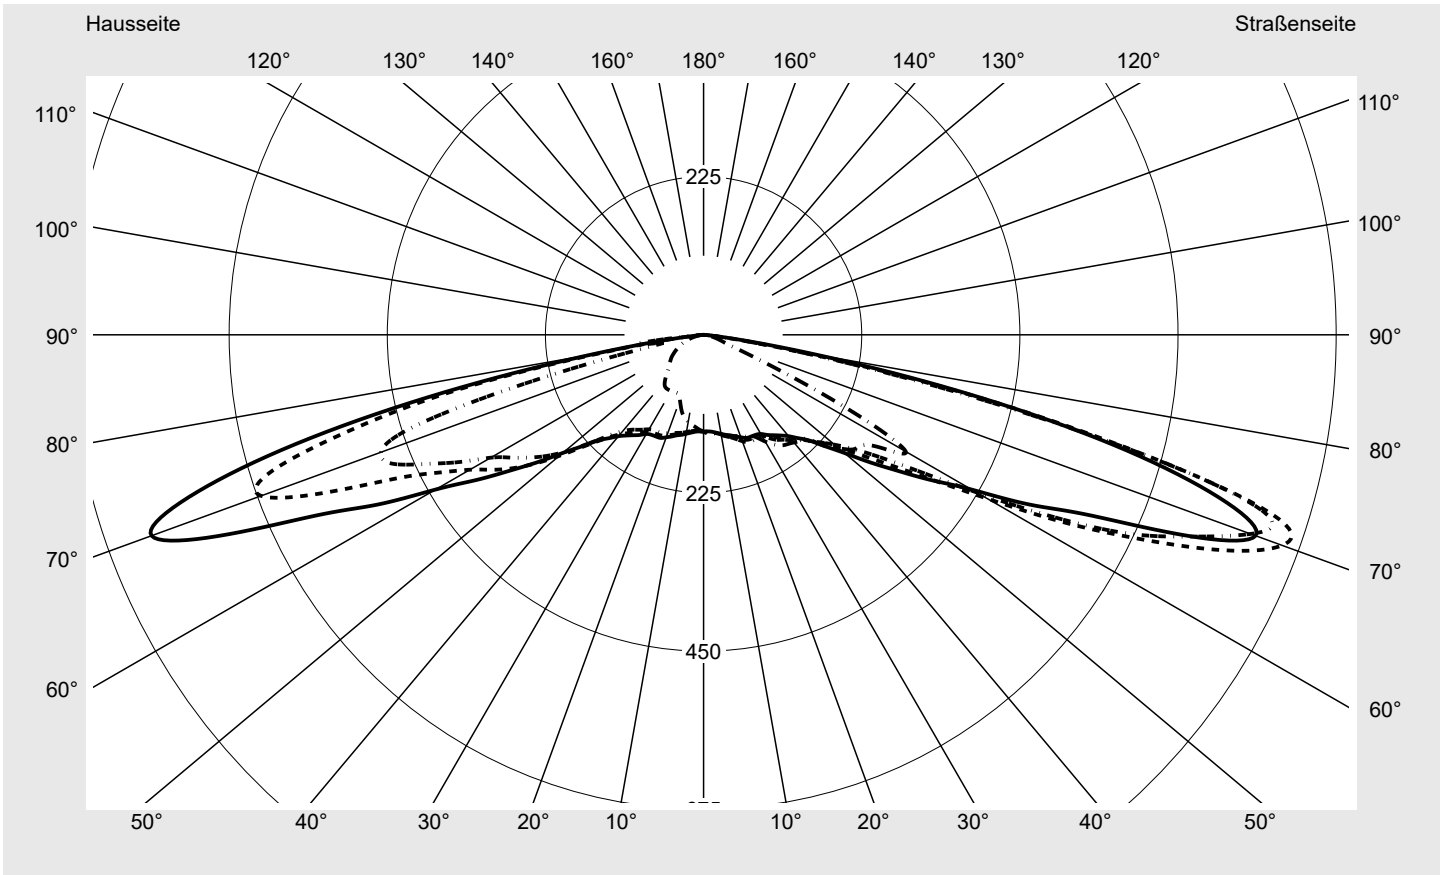

Lichttechnischer Prüfbefund

Familie
Streetlight 31 midi toolless

Bestell-Nr.: 5XH7A31T08LA
EAN: 4069025098177

LP-Nummer
59580_82

Ausführung	Mastansatz- / Mastaufsatzmontage, Smart Interface oben/unten
Optik	direkt, asymmetrisch extrem breit strahlend P100003
Abdeckung	Einscheibensicherheitsglas (ESG)
Bestückung	LED 3000 K CRI ≥ 70
Betriebsgerät	EVG SITECO - Smart Interface
Bemessungswerte	Nettolichtstrom = 12790 lm Systemleistung = 86.5 W Lichtausbeute = 147.9 lm/W

Seriendokumentation
10.04.2024

siteco

Lichtstärke in cd/klm

C180-0

C185-5

C190-10

C270-90

Imax: 876 cd/klm

Leuchtenbetriebswirkungsgrade

Eta	100.0%
Eta 0° - 90°	100.0%
Eta 90° - 180°	0.0%

Lichtstärkeklasse nach EN13201-2

Klasse:	G1
Imax 70°	876.0
Imax 80°	162.9
Imax 90°	0.0
Imax >90°	0.0
Imax >95°	0.0

Messbedingungen