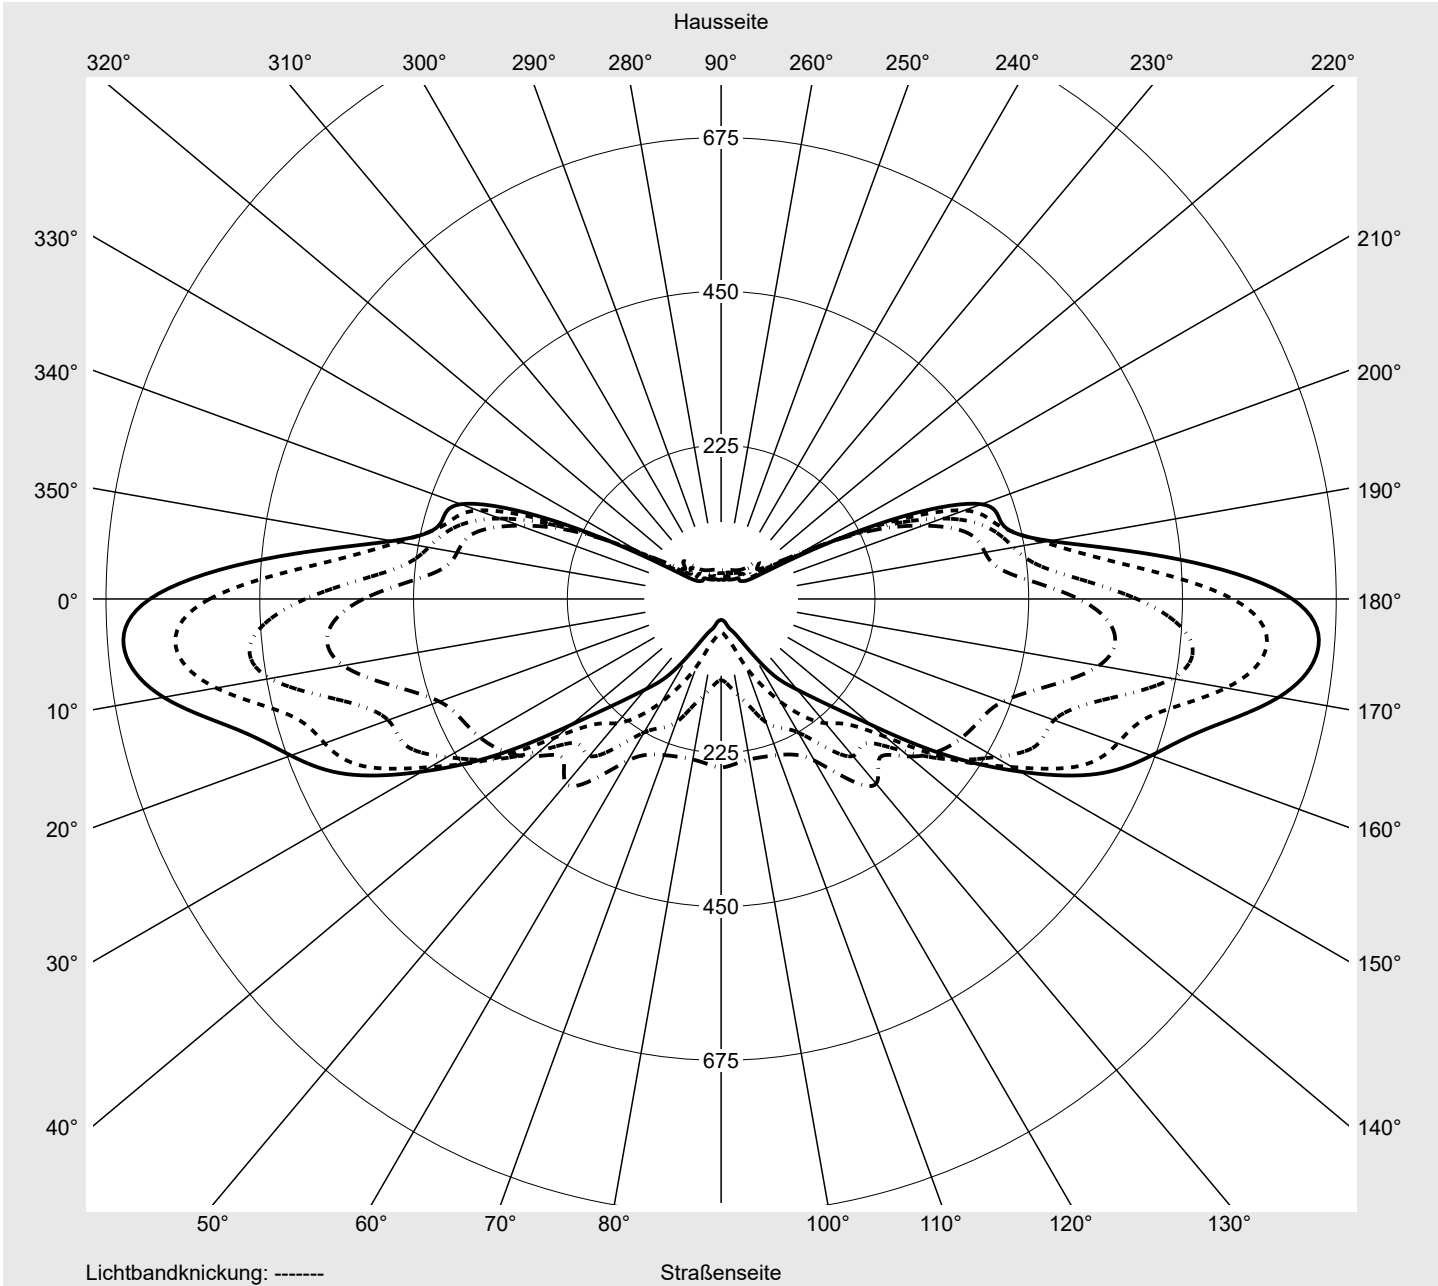

Lichttechnischer Prüfbefund

Familie Streetlight 31 midi toolless	Bestell-Nr.: 5XH7A31T08MA EAN: 4069025098184	LP-Nummer 59580_92

Kegelmantelkurven in cd/klm   **KMK 70°**   **KMK 67,5°**   **KMK 65°**   **KMK 62,5°**   **siteco**

Lichttechnischer Prüfbefund

Familie Streetlight 31 midi toolless	Bestell-Nr.: 5XH7A31T08MA EAN: 4069025098184	LP-Nummer 59580_92
Wertetabelle Lichtstärkemessung		Maximale Lichtstärke
		siteco

C- Ebenen	0° 180°	5° 175°	10° 170°	15° 165°	20° 160°	25° 155°	30° 150°	35° 145°	40° 140°	45° 135°	50° 130°	55° 125°	60° 120°
γ	Lichtstärke in cd/klm												
0,0°	137.7	137.7	137.7	137.7	137.7	137.7	137.7	137.7	137.7	137.7	137.7	137.7	137.7
2,5°	137.6	137.8	138.1	138.4	138.7	138.9	139.1	139.2	139.4	139.6	139.8	140.0	140.2
5,0°	138.5	139.2	139.6	140.3	140.5	140.9	141.1	141.2	141.4	141.4	141.4	141.3	141.2
7,5°	140.5	141.3	142.0	142.6	143.1	143.3	143.5	143.3	143.1	142.9	142.6	142.4	142.2
10,0°	143.0	144.0	144.7	145.4	145.8	145.8	145.8	145.5	145.2	145.0	145.0	144.8	144.8
12,5°	145.8	146.9	147.9	148.9	149.3	149.4	149.3	149.0	148.9	149.1	149.1	149.3	149.3
15,0°	148.1	149.7	151.3	152.6	153.4	153.6	153.4	153.2	153.5	153.9	154.4	154.3	153.8
17,5°	151.7	153.6	155.7	157.5	158.7	158.8	158.8	159.1	159.4	159.8	159.7	159.2	158.2
20,0°	155.1	158.1	161.0	163.3	164.2	164.1	164.6	165.3	165.7	165.4	164.5	163.2	161.8
22,5°	158.8	161.7	165.4	168.6	169.9	170.3	170.6	171.2	171.3	170.6	169.1	167.3	166.1
25,0°	159.7	162.7	166.1	169.6	172.1	174.1	175.7	176.2	175.6	174.6	173.5	172.8	171.9
27,5°	160.5	163.1	166.1	169.3	172.0	175.1	178.4	179.6	178.9	178.4	178.4	178.1	176.9
30,0°	162.9	166.0	168.1	170.2	171.6	174.4	178.2	181.1	182.4	182.5	182.5	182.3	182.5
32,5°	168.9	172.1	174.5	175.7	174.6	174.4	176.5	180.0	185.2	187.4	187.6	188.9	191.5
35,0°	174.4	178.4	182.5	184.8	182.5	180.4	176.7	177.9	185.6	194.2	194.3	195.4	199.0
37,5°	180.6	184.7	188.1	190.0	189.4	187.5	184.0	179.4	184.8	195.6	197.1	198.4	207.5
40,0°	188.3	193.0	196.0	196.4	195.8	194.5	193.8	189.1	183.5	191.7	198.6	205.7	221.9
42,5°	199.5	201.6	203.3	202.7	200.8	199.7	201.6	201.1	191.3	187.7	204.5	218.7	240.8
45,0°	212.8	213.5	214.0	210.6	206.9	204.9	205.5	210.8	207.3	188.5	215.7	238.2	261.1
47,5°	234.8	228.3	226.8	222.0	215.4	211.2	210.0	219.7	224.9	198.8	232.6	260.4	279.8
50,0°	261.5	249.9	243.2	238.9	228.9	221.6	220.2	228.8	245.1	220.2	254.2	283.6	303.5
52,5°	297.7	280.2	266.1	259.2	247.5	239.7	238.5	246.0	265.8	247.9	282.3	316.4	335.3
55,0°	337.4	322.0	301.1	288.9	277.4	268.8	266.3	269.5	288.8	278.7	319.2	344.1	347.3
57,5°	385.1	381.6	359.0	337.9	321.9	309.6	301.3	298.3	309.3	319.9	348.2	353.7	371.5
60,0°	440.3	466.2	448.4	408.8	375.5	357.0	344.2	340.3	341.9	339.0	355.2	362.7	338.2
62,5°	523.2	577.6	561.4	494.1	438.7	418.3	406.4	388.4	358.4	328.4	352.8	320.5	273.2
65,0°	608.4	689.1	670.0	574.3	518.4	508.2	462.7	409.5	345.5	298.5	299.9	263.6	225.5
67,5°	748.5	800.9	750.1	654.7	617.4	578.3	491.9	407.7	313.8	258.9	237.3	209.1	173.7
70,0°	835.7	876.0	828.3	735.0	669.9	605.9	505.2	395.6	286.5	216.9	173.1	138.8	95.3
72,5°	767.9	847.4	834.6	753.0	675.5	624.1	476.4	338.3	269.5	155.5	103.4	68.3	45.4
75,0°	601.3	627.5	623.8	596.1	588.3	536.2	347.0	224.8	141.1	94.6	57.6	37.7	31.5
77,5°	377.2	369.4	340.9	324.6	382.3	290.7	181.7	68.8	46.5	55.4	30.3	22.6	19.4
80,0°	162.9	136.5	129.6	138.8	127.6	130.2	48.4	27.0	26.4	29.1	16.9	12.4	11.1
82,5°	43.8	36.6	34.8	35.5	31.5	36.1	19.4	15.8	10.2	11.2	8.3	6.4	6.1
85,0°	4.0	3.8	4.0	5.1	5.8	5.1	4.0	3.4	3.4	3.3	3.4	2.9	2.4
87,5°	1.6	1.6	1.6	1.6	1.4	1.4	1.4	1.2	1.1	1.0	1.0	0.9	0.8
90,0°	0.0	0.0	0.0	0.0	0.0	0.0	0.0	0.0	0.0	0.0	0.0	0.0	0.0