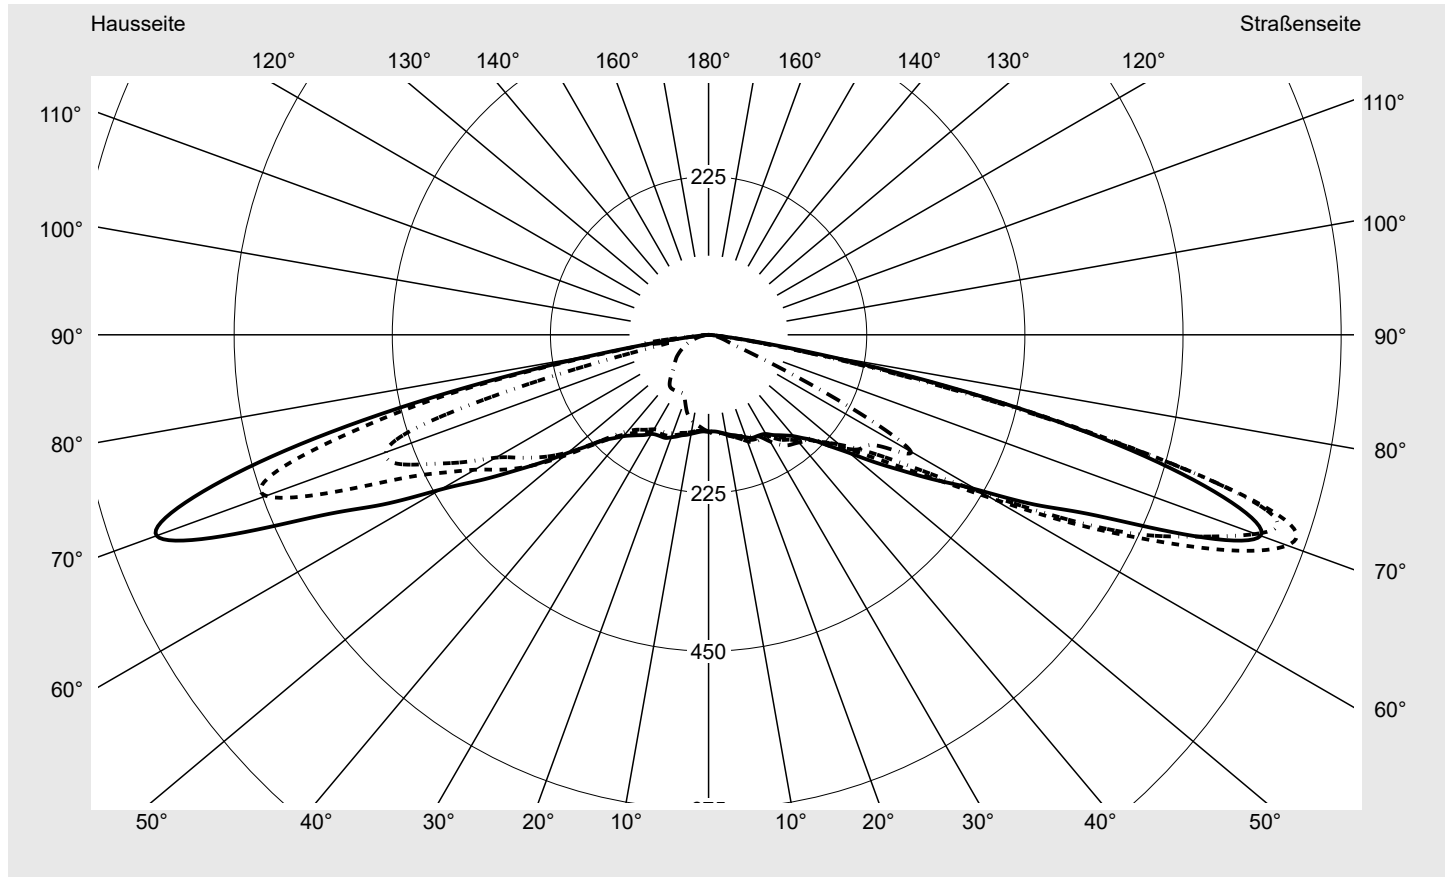

Lichttechnischer Prüfbefund

Familie
Streetlight 31 midi toolless

Bestell-Nr.: 5XH7A31T08MA
EAN: 4069025098184

LP-Nummer
59580_92

Ausführung Mastansatz- / Mastaufsatzmontage, Smart Interface oben/unten
Optik direkt, asymmetrisch extrem breit strahlend P100003
Abdeckung Einscheibensicherheitsglas (ESG)
Bestückung LED 3000 K | CRI ≥ 70
Betriebsgerät EVG SITECO - Smart Interface
Bemessungswerte Nettolichtstrom = 18750 lm
Systemleistung = 142.8 W
Lichtausbeute = 131.3 lm/W

Seriendokumentation
10.04.2024

siteco

Lichtstärke in cd/klm

C180-0

C185-5

C190-10

C270-90

Imax: 876 cd/klm

Leuchtenbetriebswirkungsgrade

Eta 100.0%
Eta 0° - 90° 100.0%
Eta 90° - 180° 0.0%

Lichtstärkeklasse nach EN13201-2

Klasse: G1
Imax 70° 876.0
Imax 80° 162.9
Imax 90° 0.0
Imax >90° 0.0
Imax >95° 0.0

Messbedingungen