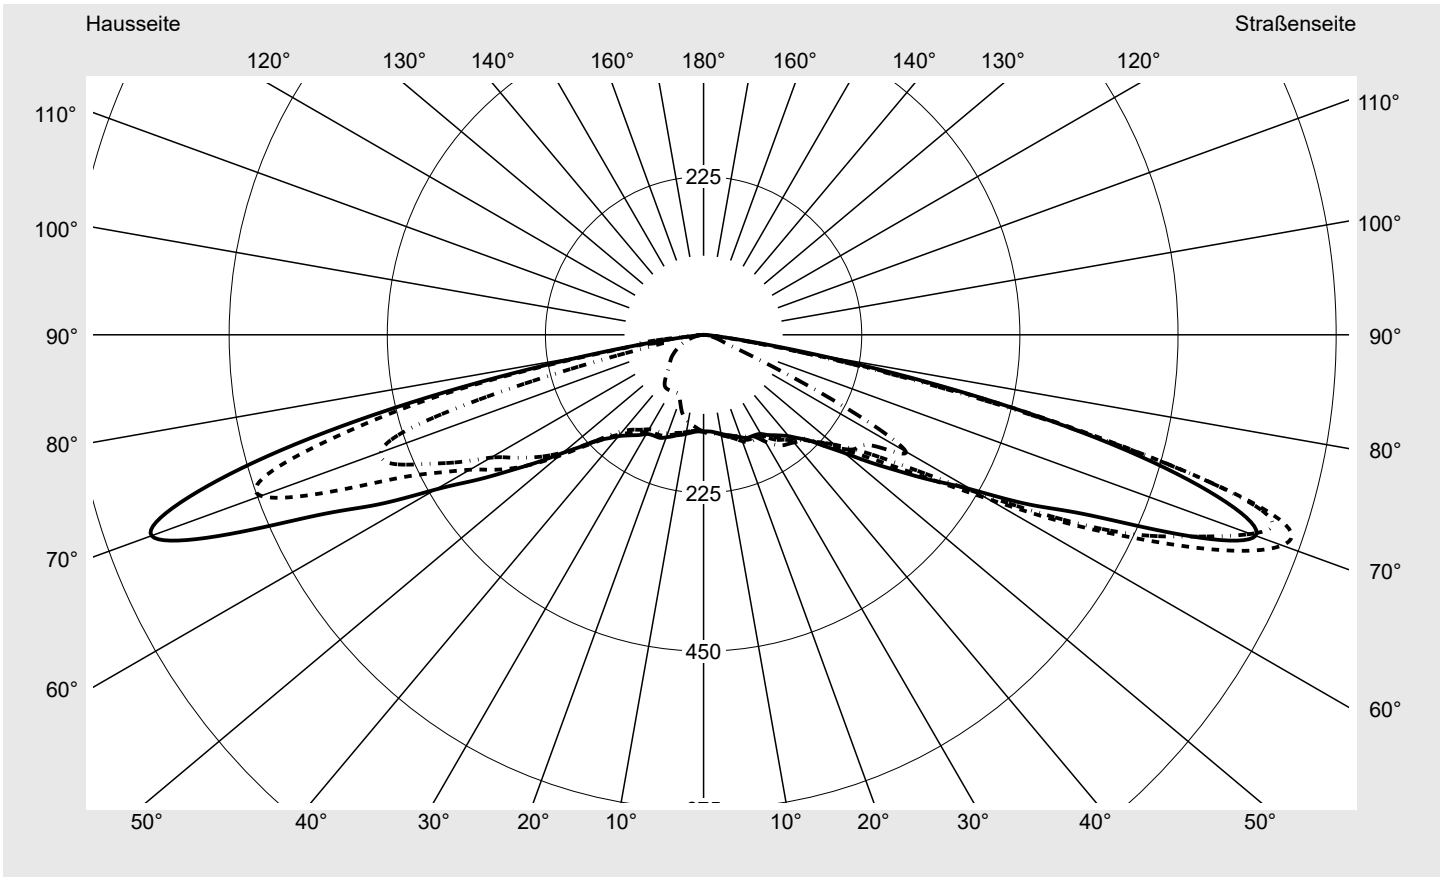

Lichttechnischer Prüfbefund

Familie
Streetlight 31 midi toolless

Bestell-Nr.: 5XH7A4AB08LA
EAN: 4069025098214

LP-Nummer
59580_28

Ausführung	Mastansatz- / Mastaufsatzmontage
Optik	direkt, asymmetrisch extrem breit strahlend P100003
Abdeckung	Einscheibensicherheitsglas (ESG)
Bestückung	LED 4000 K CRI ≥ 70
Betriebsgerät	EVG SITECO
Bemessungswerte	Nettolichtstrom = 13220 lm Systemleistung = 86.6 W Lichtausbeute = 152.7 lm/W

Seriendokumentation
10.04.2024

siteco

Lichtstärke in cd/klm

C180-0

C185-5

C190-10

C270-90

Imax: 876 cd/klm

Leuchtenbetriebswirkungsgrade

Eta	100.0%
Eta 0° - 90°	100.0%
Eta 90° - 180°	0.0%

Lichtstärkeklasse nach EN13201-2

Klasse:	G1
Imax 70°	876.0
Imax 80°	162.9
Imax 90°	0.0
Imax >90°	0.0
Imax >95°	0.0

Messbedingungen