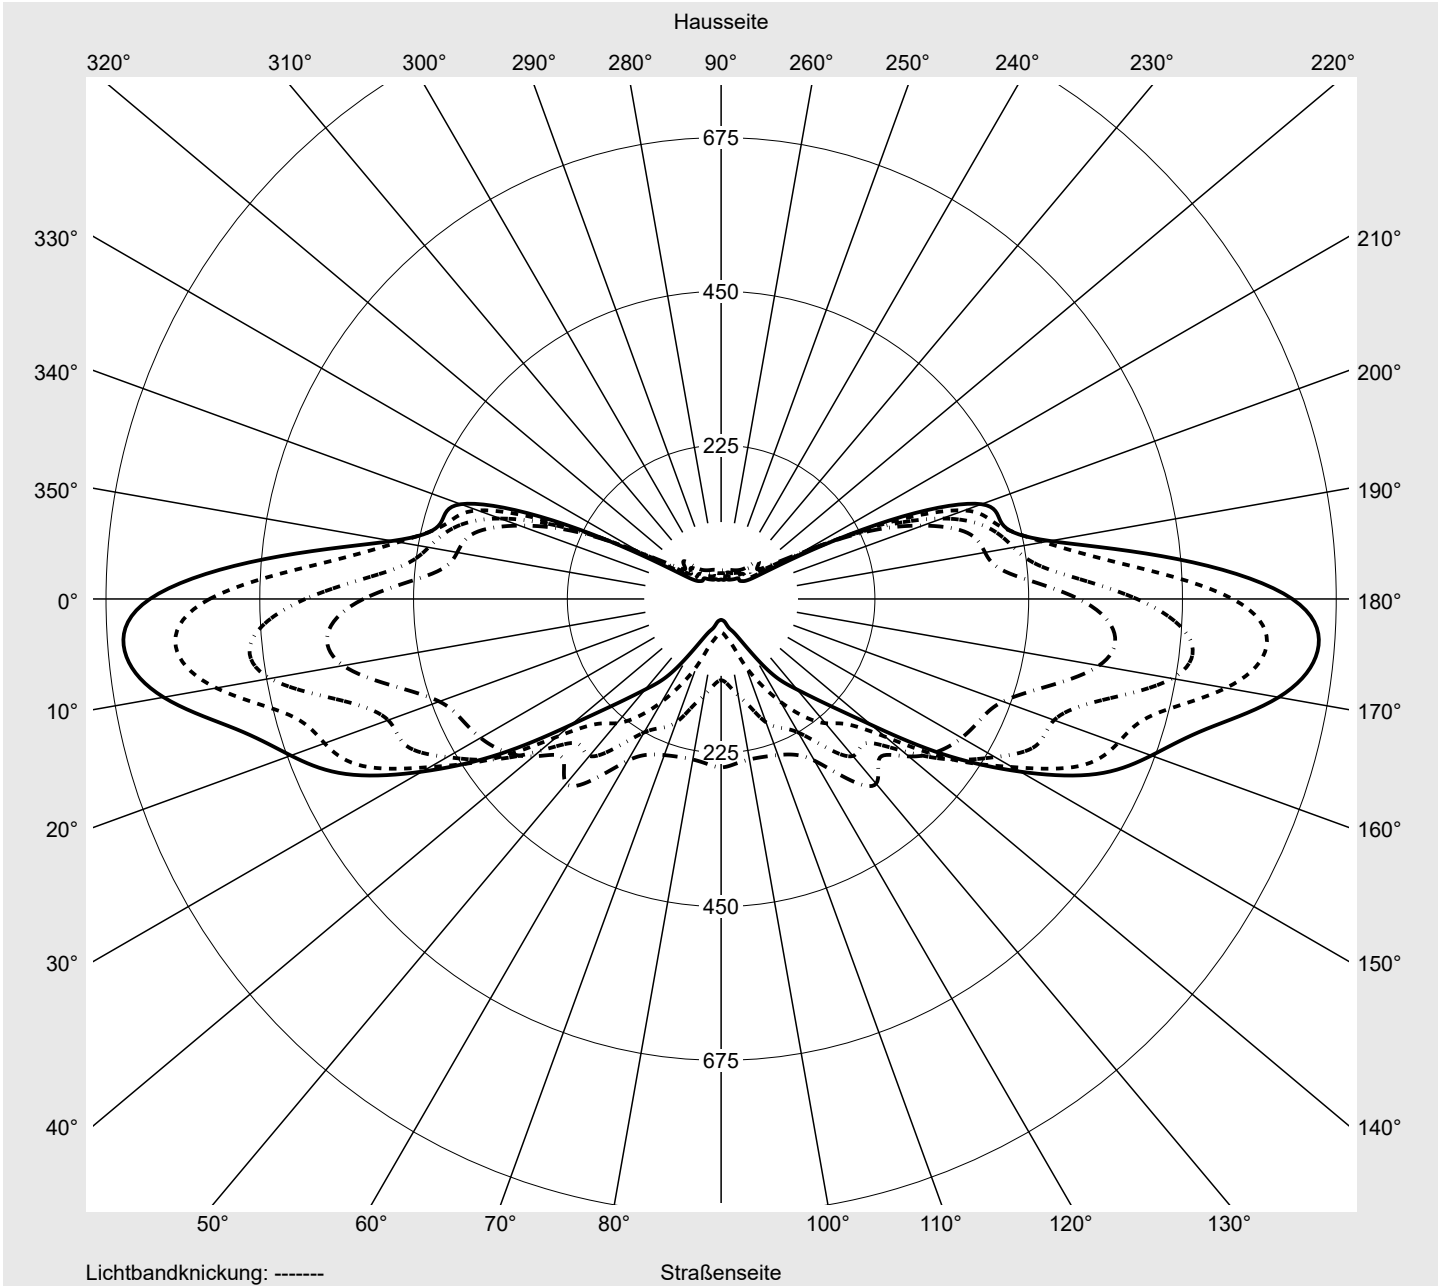

Lichttechnischer Prüfbefund

Familie Streetlight 31 midi toolless	Bestell-Nr.: 5XH7A4AB08LA EAN: 4069025098214	LP-Nummer 59580_28

Kegelmantelkurven in cd/klm   **KMK 70°**   **KMK 67,5°**   **KMK 65°**   **KMK 62,5°**

Lichttechnischer Prüfbefund

Familie Streetlight 31 midi toolless	Bestell-Nr.: 5XH7A4AB08LA EAN: 4069025098214	LP-Nummer 59580_28
Wertetabelle Lichtstärkemessung		Maximale Lichtstärke
		siteco

C- Ebenen	0° 180°	5° 175°	10° 170°	15° 165°	20° 160°	25° 155°	30° 150°	35° 145°	40° 140°	45° 135°	50° 130°	55° 125°	60° 120°
γ	Lichtstärke in cd/klm												
0,0°	137.7	137.7	137.7	137.7	137.7	137.7	137.7	137.7	137.7	137.7	137.7	137.7	137.7
2,5°	137.6	137.8	138.1	138.4	138.7	138.9	139.1	139.2	139.4	139.6	139.8	140.0	140.2
5,0°	138.5	139.2	139.6	140.3	140.5	140.9	141.1	141.2	141.4	141.4	141.4	141.3	141.2
7,5°	140.5	141.3	142.0	142.6	143.1	143.3	143.5	143.3	143.1	142.9	142.6	142.4	142.2
10,0°	143.0	144.0	144.7	145.4	145.8	145.8	145.8	145.5	145.2	145.0	145.0	144.8	144.8
12,5°	145.8	146.9	147.9	148.9	149.3	149.4	149.3	149.0	148.9	149.1	149.1	149.3	149.3
15,0°	148.1	149.7	151.3	152.6	153.4	153.6	153.4	153.2	153.5	153.9	154.4	154.3	153.8
17,5°	151.7	153.6	155.7	157.5	158.7	158.8	158.8	159.1	159.4	159.8	159.7	159.2	158.2
20,0°	155.1	158.1	161.0	163.3	164.2	164.1	164.6	165.3	165.7	165.4	164.5	163.2	161.8
22,5°	158.8	161.7	165.4	168.6	169.9	170.3	170.6	171.2	171.3	170.6	169.1	167.3	166.1
25,0°	159.7	162.7	166.1	169.6	172.1	174.1	175.7	176.2	175.6	174.6	173.5	172.8	171.9
27,5°	160.5	163.1	166.1	169.3	172.0	175.1	178.4	179.6	178.9	178.4	178.4	178.1	176.9
30,0°	162.9	166.0	168.1	170.2	171.6	174.4	178.2	181.1	182.4	182.5	182.5	182.3	182.5
32,5°	168.9	172.1	174.5	175.7	174.6	174.4	176.5	180.0	185.2	187.4	187.6	188.9	191.5
35,0°	174.4	178.4	182.5	184.8	182.5	180.4	176.7	177.9	185.6	194.2	194.3	195.4	199.0
37,5°	180.6	184.7	188.1	190.0	189.4	187.5	184.0	179.4	184.8	195.6	197.1	198.4	207.5
40,0°	188.3	193.0	196.0	196.4	195.8	194.5	193.8	189.1	183.5	191.7	198.6	205.7	221.9
42,5°	199.5	201.6	203.3	202.7	200.8	199.7	201.6	201.1	191.3	187.7	204.5	218.7	240.8
45,0°	212.8	213.5	214.0	210.6	206.9	204.9	205.5	210.8	207.3	188.5	215.7	238.2	261.1
47,5°	234.8	228.3	226.8	222.0	215.4	211.2	210.0	219.7	224.9	198.8	232.6	260.4	279.8
50,0°	261.5	249.9	243.2	238.9	228.9	221.6	220.2	228.8	245.1	220.2	254.2	283.6	303.5
52,5°	297.7	280.2	266.1	259.2	247.5	239.7	238.5	246.0	265.8	247.9	282.3	316.4	335.3
55,0°	337.4	322.0	301.1	288.9	277.4	268.8	266.3	269.5	288.8	278.7	319.2	344.1	347.3
57,5°	385.1	381.6	359.0	337.9	321.9	309.6	301.3	298.3	309.3	319.9	348.2	353.7	371.5
60,0°	440.3	466.2	448.4	408.8	375.5	357.0	344.2	340.3	341.9	339.0	355.2	362.7	338.2
62,5°	523.2	577.6	561.4	494.1	438.7	418.3	406.4	388.4	358.4	328.4	352.8	320.5	273.2
65,0°	608.4	689.1	670.0	574.3	518.4	508.2	462.7	409.5	345.5	298.5	299.9	263.6	225.5
67,5°	748.5	800.9	750.1	654.7	617.4	578.3	491.9	407.7	313.8	258.9	237.3	209.1	173.7
70,0°	835.7	876.0	828.3	735.0	669.9	605.9	505.2	395.6	286.5	216.9	173.1	138.8	95.3
72,5°	767.9	847.4	834.6	753.0	675.5	624.1	476.4	338.3	269.5	155.5	103.4	68.3	45.4
75,0°	601.3	627.5	623.8	596.1	588.3	536.2	347.0	224.8	141.1	94.6	57.6	37.7	31.5
77,5°	377.2	369.4	340.9	324.6	382.3	290.7	181.7	68.8	46.5	55.4	30.3	22.6	19.4
80,0°	162.9	136.5	129.6	138.8	127.6	130.2	48.4	27.0	26.4	29.1	16.9	12.4	11.1
82,5°	43.8	36.6	34.8	35.5	31.5	36.1	19.4	15.8	10.2	11.2	8.3	6.4	6.1
85,0°	4.0	3.8	4.0	5.1	5.8	5.1	4.0	3.4	3.4	3.3	3.4	2.9	2.4
87,5°	1.6	1.6	1.6	1.6	1.4	1.4	1.4	1.2	1.1	1.0	1.0	0.9	0.8
90,0°	0.0	0.0	0.0	0.0	0.0	0.0	0.0	0.0	0.0	0.0	0.0	0.0	0.0