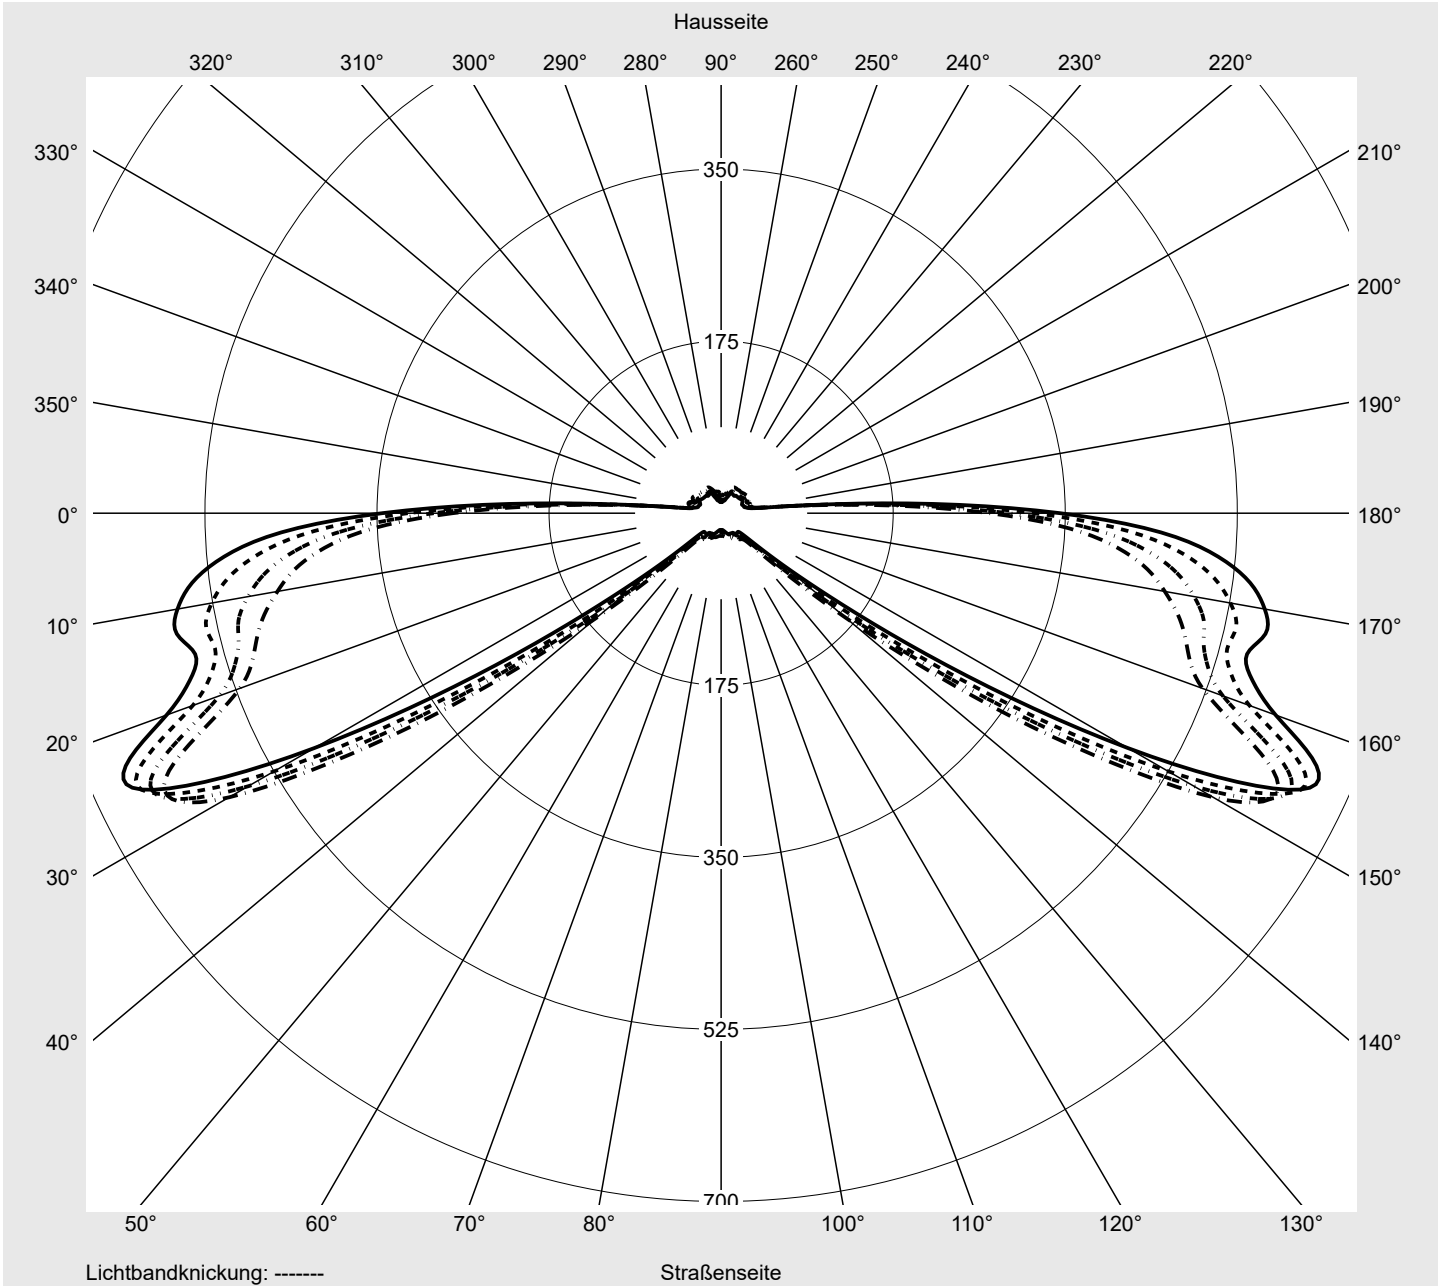

Lichttechnischer Prüfbefund

Familie Streetlight 31 midi toolless	Bestell-Nr.: 5XH7B4AT08LA EAN: 4069025098306	LP-Nummer 59065_1855
	Ausführung Mastansatz- / Mastaufsatzmontage, Smart Interface oben/unten	Seriendokumentation 10.04.2024
	Optik direkt, asymmetrisch breit strahlend S050003	
Abdeckung Einscheibensicherheitsglas (ESG)		
Bestückung LED 4000 K CRI ≥ 70		
Betriebsgerät EVG SITECO - Smart Interface		
Bemessungswerte Nettolichtstrom = 13610 lm Systemleistung = 86.5 W Lichtausbeute = 157.3 lm/W		

Lichtstärke in cd/klm **C180-0** **C205-25** **C207,5-27,5** **C270-90** **Imax: 661 cd/klm**

Leuchtenbetriebswirkungsgrade

Eta	100.0%
Eta 0° - 90°	100.0%
Eta 90° - 180°	0.0%

Lichtstärkeklasse nach EN13201-2

Klasse:	G3
Imax 70°	629.6
Imax 80°	99.6
Imax 90°	0.0
Imax >90°	0.0
Imax >95°	0.0

Messbedingungen

DIN EN 13032 und DIN 5032

Lichttechnischer Prüfbefund

Familie Streetlight 31 midi toolless	Bestell-Nr.: 5XH7B4AT08LA EAN: 4069025098306	LP-Nummer 59065_1855
--	---	--------------------------------

Kegelmantelkurven in cd/klm **KMK 73°** **KMK 72°** **KMK 71°** **KMK 70°** **siteco**

Lichttechnischer Prüfbefund

Familie Streetlight 31 midi toolless	Bestell-Nr.: 5XH7B4AT08LA EAN: 4069025098306	LP-Nummer 59065_1855
Wertetabelle Lichtstärkemessung		Maximale Lichtstärke
		siteco