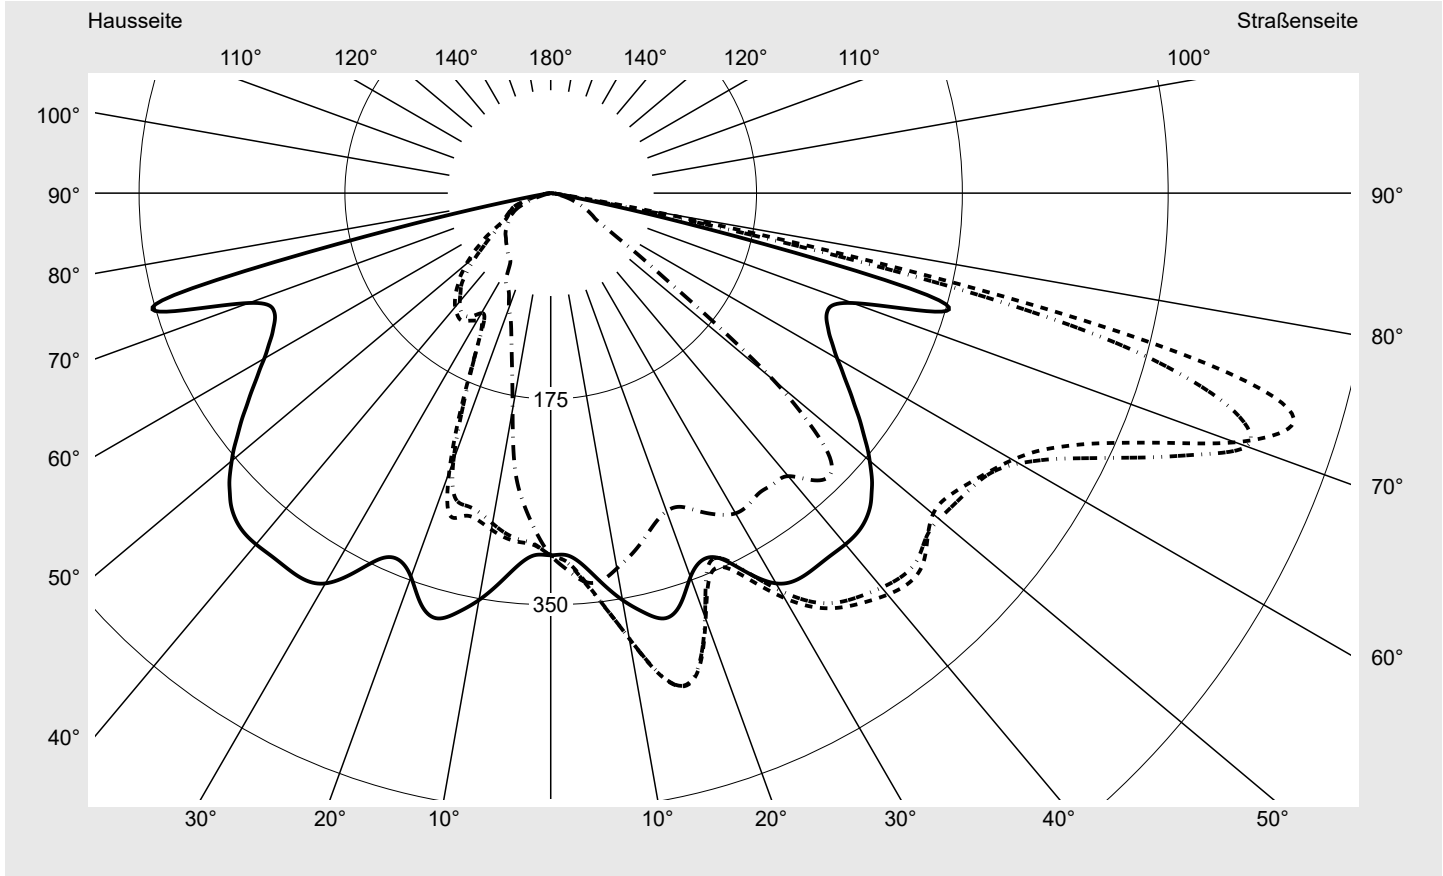

Lichttechnischer Prüfbefund

Familie Streetlight 31 midi toolless	Bestell-Nr.: 5XH7B4AT08LA EAN: 4069025098306	LP-Nummer 59065_1855
	Ausführung Mastansatz- / Mastaufsatzmontage, Smart Interface oben/unten	Seriendokumentation 10.04.2024
	Optik direkt, asymmetrisch breit strahlend S050003	
Abdeckung Einscheibensicherheitsglas (ESG)		
Bestückung LED 4000 K CRI ≥ 70		
Betriebsgerät EVG SITECO - Smart Interface		
Bemessungswerte Nettolichtstrom = 13610 lm Systemleistung = 86.5 W Lichtausbeute = 157.3 lm/W		

Lichtstärke in cd/klm **C180-0** **C205-25** **C207,5-27,5** **C270-90** **Imax: 661 cd/klm**

Leuchtenbetriebswirkungsgrade

Eta	100.0%
Eta 0° - 90°	100.0%
Eta 90° - 180°	0.0%

Lichtstärkeklasse nach EN13201-2