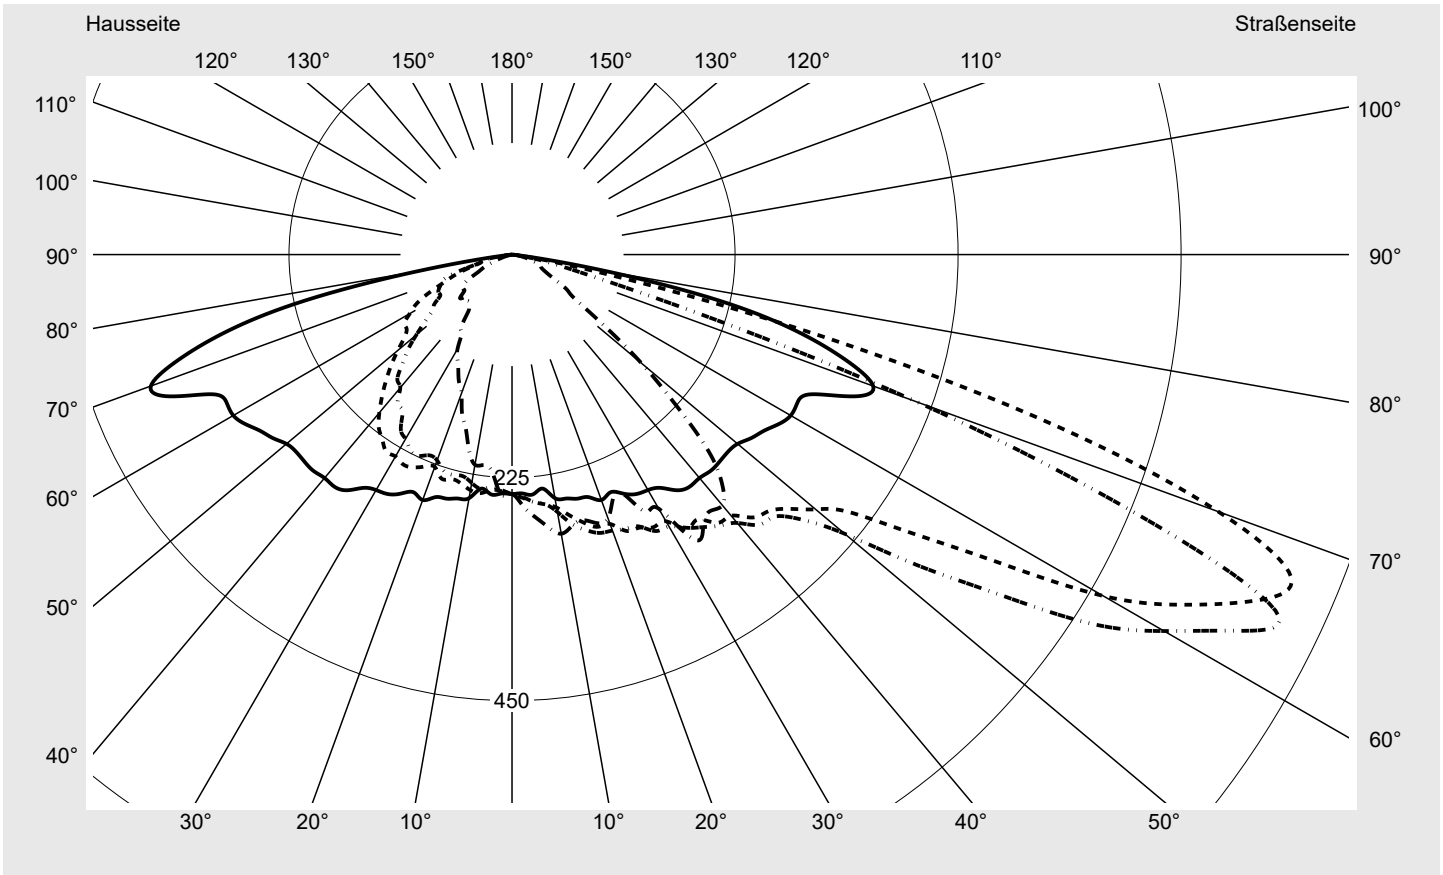

Lichttechnischer Prüfbefund

Familie
Streetlight 31 midi toolless

Bestell-Nr.: 5XH7C31T08LA
EAN: 4069025098375

LP-Nummer
59081_1872

Ausführung Mastansatz- / Mastaufsatzmontage, Smart Interface oben/unten
Optik direkt, asymmetrisch breit strahlend S080002
Abdeckung Einscheibensicherheitsglas (ESG)
Bestückung LED 3000 K | CRI ≥ 70
Betriebsgerät EVG SITECO - Smart Interface
Bemessungswerte Nettolichtstrom = 13170 lm
Systemleistung = 86.5 W
Lichtausbeute = 152.3 lm/W

Seriendokumentation
10.04.2024

siteco

Lichtstärke in cd/klm

C180-0

C200-20

C205-25

C270-90

Imax: 851 cd/klm

Leuchtenbetriebswirkungsgrade

Eta 100.0%
Eta 0° - 90° 100.0%
Eta 90° - 180° 0.0%

Lichtstärkeklasse nach EN13201-2

Klasse: G3
Imax 70° 826.1
Imax 80° 99.6
Imax 90° 0.0
Imax >90° 0.0
Imax >95° 0.0

Messbedingungen