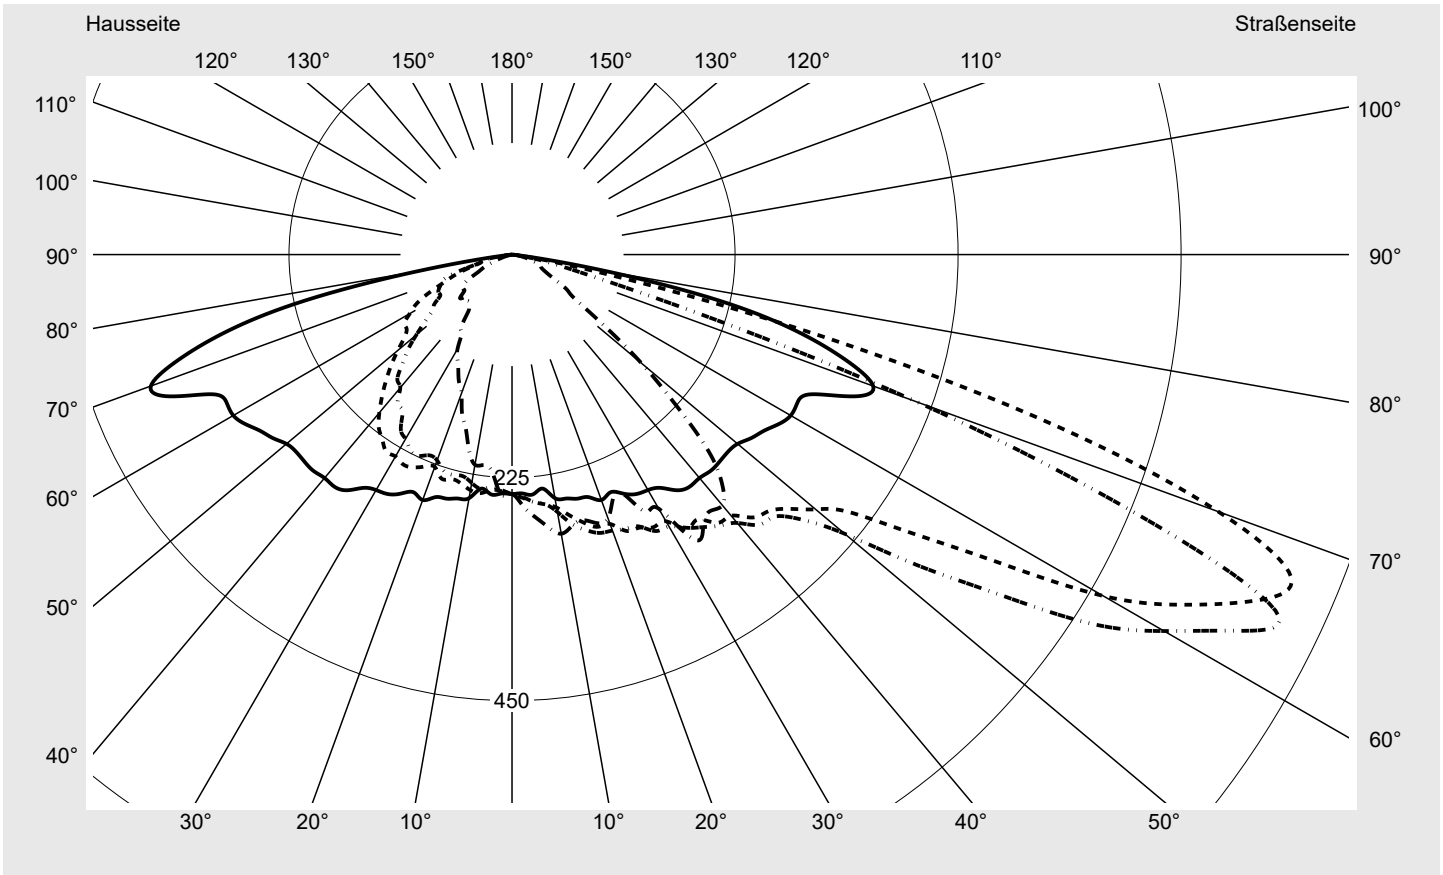

Lichttechnischer Prüfbefund

Familie
Streetlight 31 midi toolless

Bestell-Nr.: 5XH7C41B08LA
EAN: 4069025098450

LP-Nummer
59081_1813

Ausführung Mastansatz- / Mastaufsatzmontage
Optik direkt, asymmetrisch breit strahlend
S080002
Abdeckung Einscheibensicherheitsglas (ESG)
Bestückung LED 4000 K | CRI ≥ 70
Betriebsgerät EVG SITECO
Bemessungswerte Nettolichtstrom = 13610 lm
Systemleistung = 86.6 W
Lichtausbeute = 157.2 lm/W

Seriendokumentation
10.04.2024

siteco

Lichtstärke in cd/klm

C180-0

C200-20

C205-25

C270-90

Imax: 851 cd/klm

Leuchtenbetriebswirkungsgrade

Eta 100.0%
Eta 0° - 90° 100.0%
Eta 90° - 180° 0.0%

Lichtstärkeklasse nach EN13201-2

Klasse: G3
Imax 70° 826.1
Imax 80° 99.6
Imax 90° 0.0
Imax >90° 0.0
Imax >95° 0.0

Messbedingungen