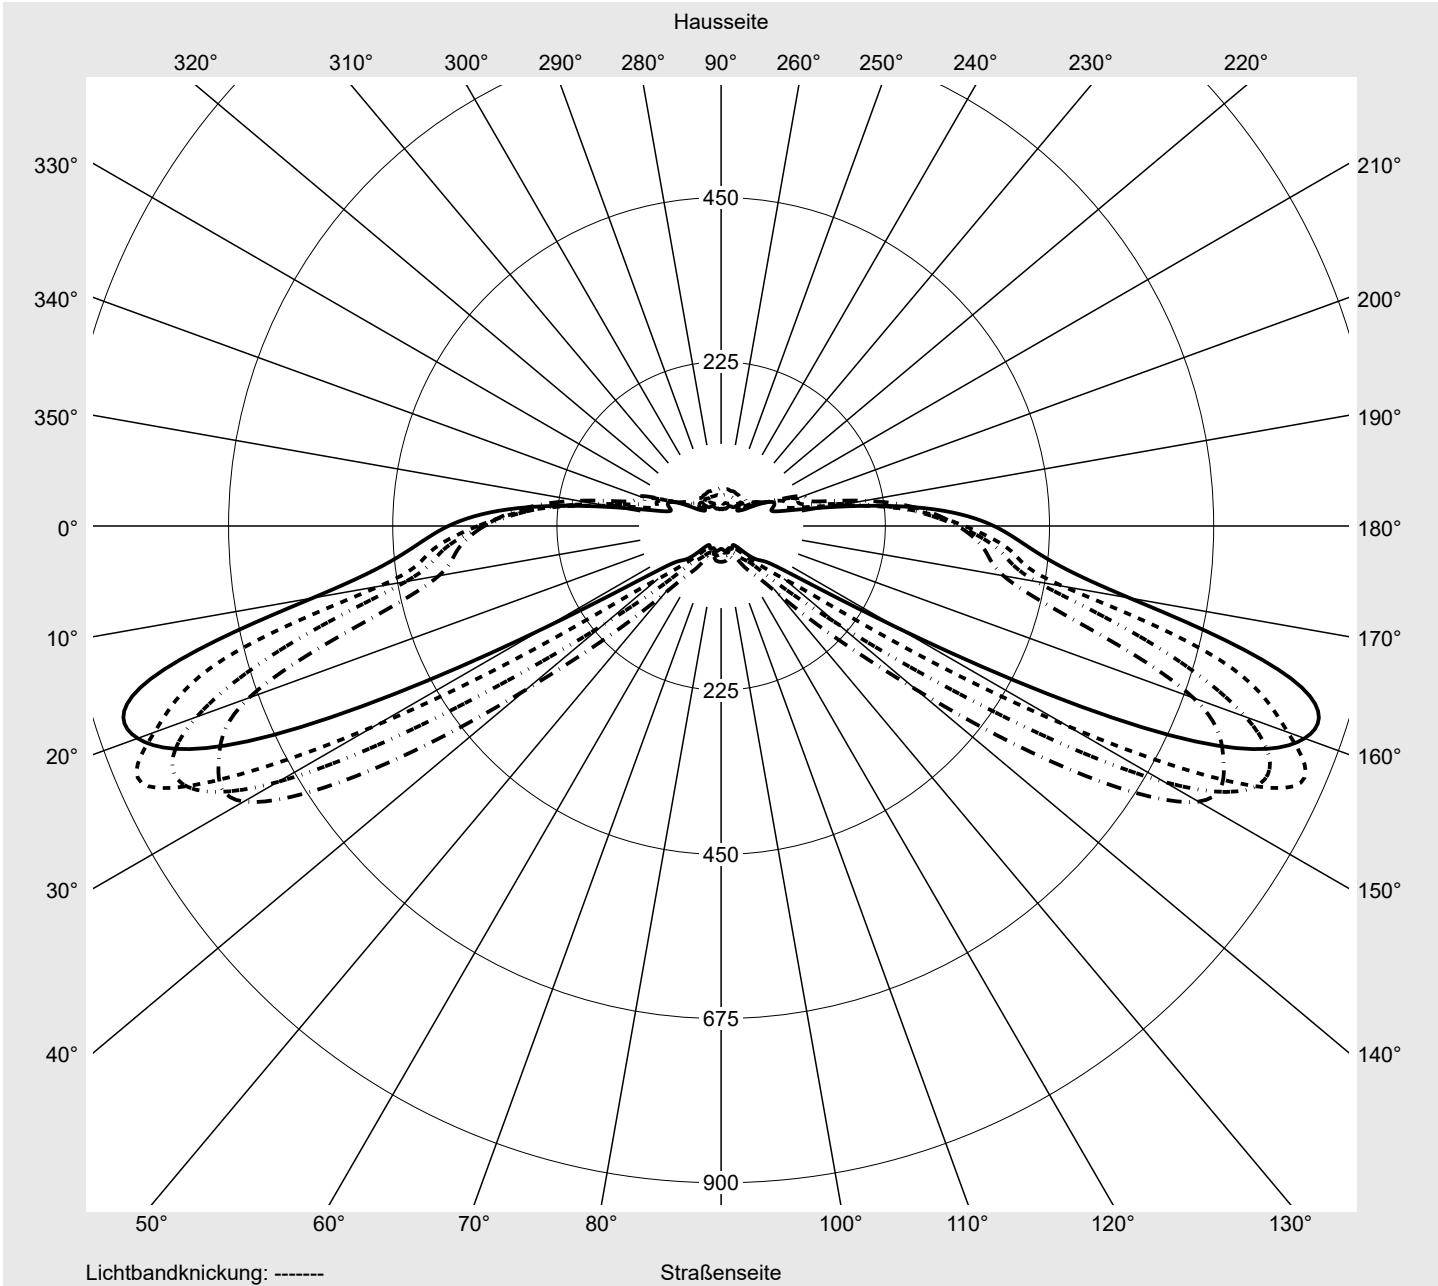

Lichttechnischer Prüfbefund

Familie Streetlight 31 midi toolless	Bestell-Nr.: 5XH7C41B08LA EAN: 4069025098450	LP-Nummer 59081_1813

Kegelmantelkurven in cd/klm   **KMK 67.5°**   **KMK 65°**   **KMK 62.5°**   **KMK 60°**   **siteco**

Lichttechnischer Prüfbefund

Familie Streetlight 31 midi toolless	Bestell-Nr.: 5XH7C41B08LA EAN: 4069025098450	LP-Nummer 59081_1813
Wertetabelle Lichtstärkemessung		Maximale Lichtstärke
		siteco

C- Ebenen	0° 180°	5° 175°	10° 170°	15° 165°	20° 160°	25° 155°	30° 150°	35° 145°	40° 140°	45° 135°	50° 130°	55° 125°	60° 120°
γ	Lichtstärke in cd/klm												
0,0°	241.6	241.6	241.6	241.6	241.6	241.6	241.6	241.6	241.6	241.6	241.6	241.6	241.6
2,5°	241.2	242.0	242.3	244.6	244.8	245.6	247.5	249.2	247.9	248.6	249.4	249.4	252.1
5,0°	242.8	244.4	246.4	248.5	250.4	250.4	252.4	251.7	252.9	252.6	256.1	257.1	257.8
7,5°	238.1	244.7	246.4	249.3	254.1	253.8	256.3	259.1	262.2	263.1	264.0	270.2	274.3
10,0°	249.5	250.2	252.0	252.1	259.2	263.7	267.3	266.8	269.8	277.2	281.7	280.5	280.0
12,5°	252.1	255.9	263.4	267.0	269.7	278.2	283.8	288.0	292.2	295.4	292.5	284.3	282.5
15,0°	254.9	259.7	266.2	274.9	280.0	287.7	293.3	298.3	295.3	290.9	287.2	283.7	284.2
17,5°	256.6	260.1	271.3	284.8	287.9	294.5	301.9	294.7	290.2	290.7	291.7	283.4	285.5
20,0°	263.5	268.8	274.7	282.1	289.2	296.3	303.4	296.5	296.4	293.4	288.7	286.4	289.0
22,5°	259.6	274.8	287.3	297.4	301.8	299.5	298.4	305.1	306.8	304.8	295.9	292.1	289.5
25,0°	266.1	276.1	285.1	300.8	304.0	302.6	304.5	311.0	310.2	300.7	297.4	287.1	288.5
27,5°	272.3	279.3	296.0	304.9	309.9	314.4	317.9	310.6	307.7	310.4	295.7	288.2	284.2
30,0°	274.3	289.2	300.3	316.6	310.7	316.6	319.9	318.9	312.8	302.3	293.0	291.8	303.0
32,5°	279.1	301.8	308.2	311.8	328.0	326.7	325.8	322.5	315.6	310.9	310.7	313.2	326.1
35,0°	290.3	306.6	313.9	321.4	326.3	335.7	340.7	328.4	326.0	321.2	325.3	345.8	350.0
37,5°	294.9	312.8	318.0	328.7	341.1	344.6	341.9	346.7	346.5	347.6	362.9	374.3	375.4
40,0°	294.3	313.3	322.6	331.9	343.9	353.4	365.0	349.2	364.3	390.5	399.4	410.7	406.8
42,5°	296.2	309.6	325.7	338.2	359.7	369.6	367.0	368.1	396.6	441.2	445.2	430.6	422.9
45,0°	295.8	310.9	331.9	350.3	366.0	373.9	386.4	416.1	448.0	481.0	472.9	440.8	413.9
47,5°	295.0	309.3	335.6	359.3	379.7	395.4	417.5	470.9	503.3	514.4	478.4	422.0	378.4
50,0°	297.1	314.5	341.4	367.3	399.9	438.3	493.0	538.5	552.9	521.1	455.9	389.4	328.3
52,5°	304.1	328.9	343.7	368.4	425.7	514.1	577.6	608.3	578.7	500.9	416.3	327.5	253.0
55,0°	310.1	333.9	356.5	394.4	487.6	595.7	651.0	646.3	561.3	455.6	325.0	237.0	181.1
57,5°	318.6	348.3	372.4	430.0	573.5	693.1	711.4	657.9	500.3	322.7	213.2	147.1	101.6
60,0°	324.7	361.8	392.8	503.4	688.8	759.6	755.3	579.5	348.8	203.5	120.8	83.4	65.9
62,5°	324.4	382.8	438.5	601.3	765.0	821.8	701.7	408.6	209.8	117.2	71.5	56.9	47.8
65,0°	333.4	399.5	475.5	706.3	826.4	849.8	548.2	221.0	113.1	76.8	55.7	41.0	36.7
67,5°	373.8	437.3	568.4	809.1	850.8	678.6	279.2	107.7	74.5	62.1	43.2	32.6	31.2
70,0°	387.7	464.2	653.7	826.1	758.4	435.7	109.8	75.1	59.5	49.6	33.2	30.6	30.4
72,5°	352.6	441.9	676.5	725.8	577.5	196.6	70.4	55.5	45.7	39.8	29.7	22.8	23.7
75,0°	295.8	412.3	568.9	514.5	344.7	80.9	53.8	39.8	29.9	31.3	23.0	17.7	16.7
77,5°	213.1	276.5	324.1	259.9	142.0	43.1	29.2	20.9	19.0	22.5	18.6	15.0	14.8
80,0°	96.9	99.6	98.7	79.6	43.8	20.2	12.7	11.1	13.4	14.1	12.0	9.7	10.4
82,5°	18.6	21.9	19.9	11.4	8.2	6.5	5.2	5.0	6.6	7.4	7.2	5.6	6.1
85,0°	1.2	1.2	1.3	1.4	1.4	1.6	1.6	1.7	2.2	2.8	2.5	2.3	2.1
87,5°	0.3	0.3	0.3	0.4	0.4	0.5	0.5	0.4	0.4	0.4	0.5	0.4	0.4
90,0°	0.0	0.0	0.0	0.0	0.0	0.0	0.0	0.0	0.0	0.0	0.0	0.0	0.0