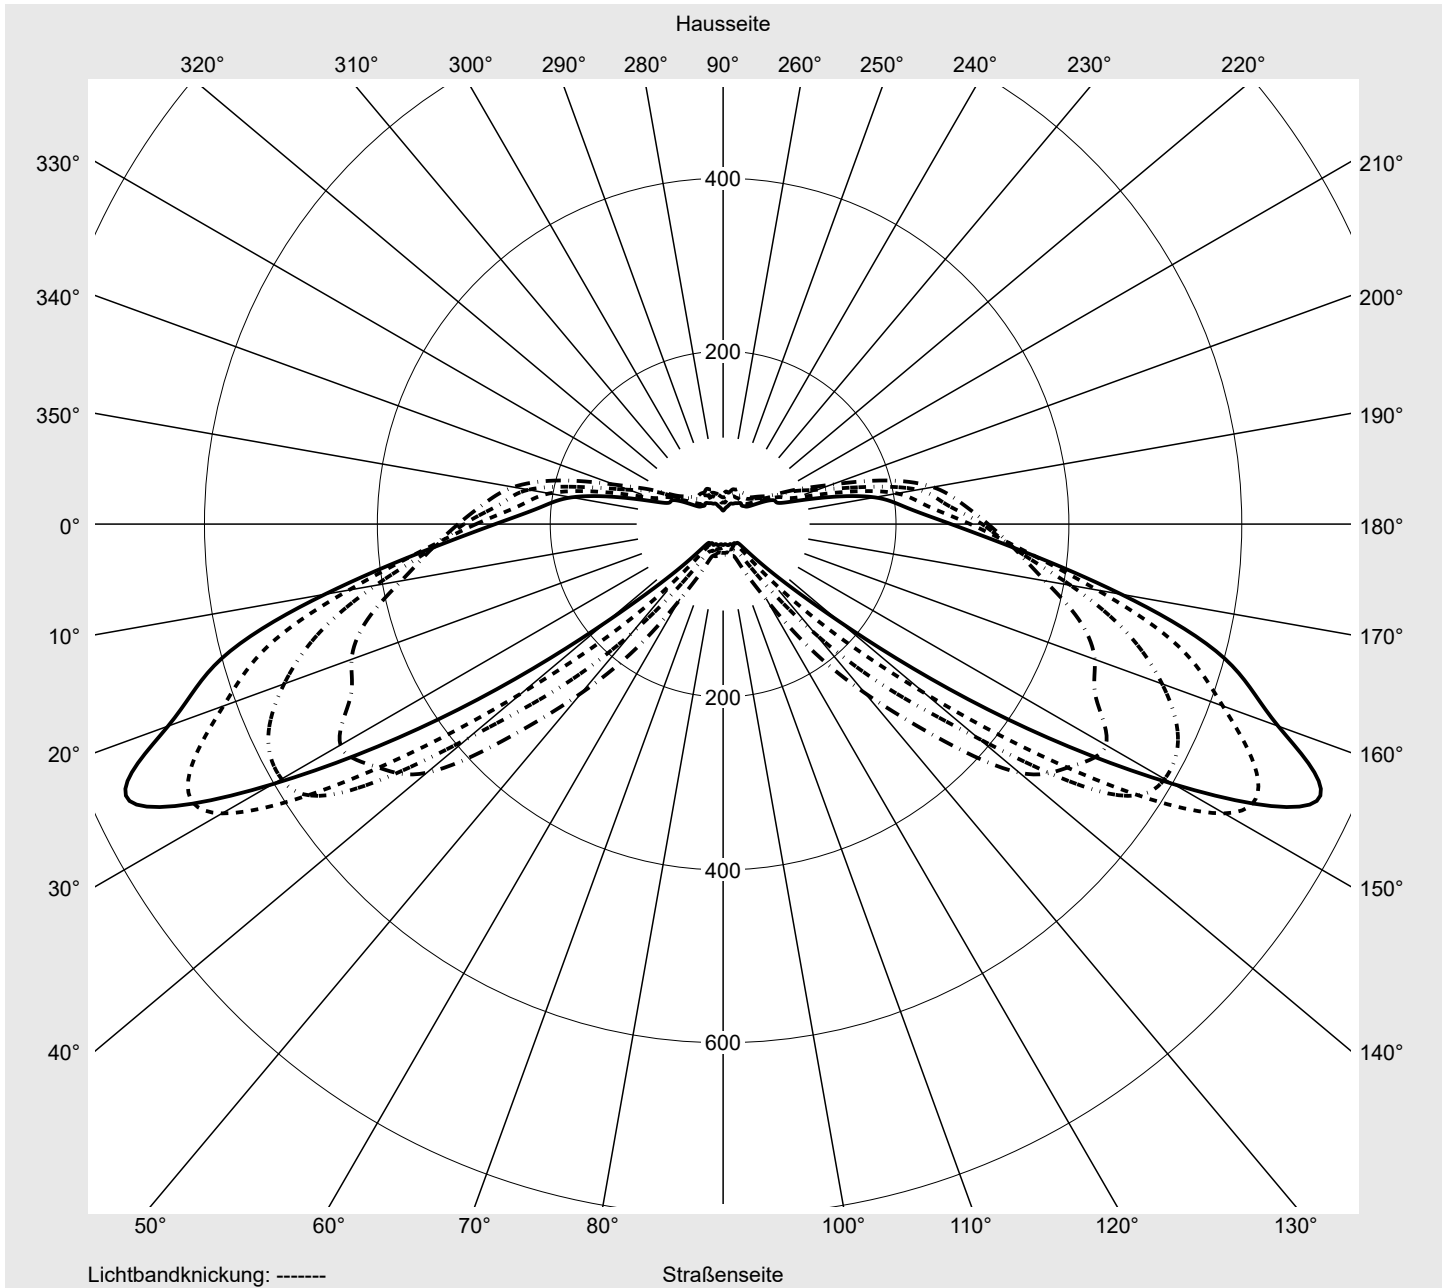

Seriendokumentation
10.04.2024

siteco

Lichtstärke in cd/klm

C180-0

C205-25

C210-30

C270-90

Imax: 758 cd/klm

Leuchtenbetriebswirkungsgrade

Eta 100.0%
 Eta 0° - 90° 100.0%
 Eta 90° - 180° 0.0%

Lichtstärkeklasse nach EN13201-2

Klasse: G3
 Imax 70° 757.8
 Imax 80° 95.1
 Imax 90° 0.0
 Imax >90° 0.0
 Imax >95° 0.0

Messbedingungen

Kegelmantelkurven in cd/klm **KMK 70°** **KMK 67,5°** **KMK 65°** **KMK 62,5°** **siteco**

Lichttechnischer Prüfbefund

| | | |
|--|---|---------------------------------------|
| Familie Streetlight 31 midi toolless | Bestell-Nr.: 5XH7D31B08MA EAN: 4069025098511 | LP-Nummer 59076_1916 |
| Wertetabelle Lichtstärkemessung | | Maximale Lichtstärke |
| | | siteco |